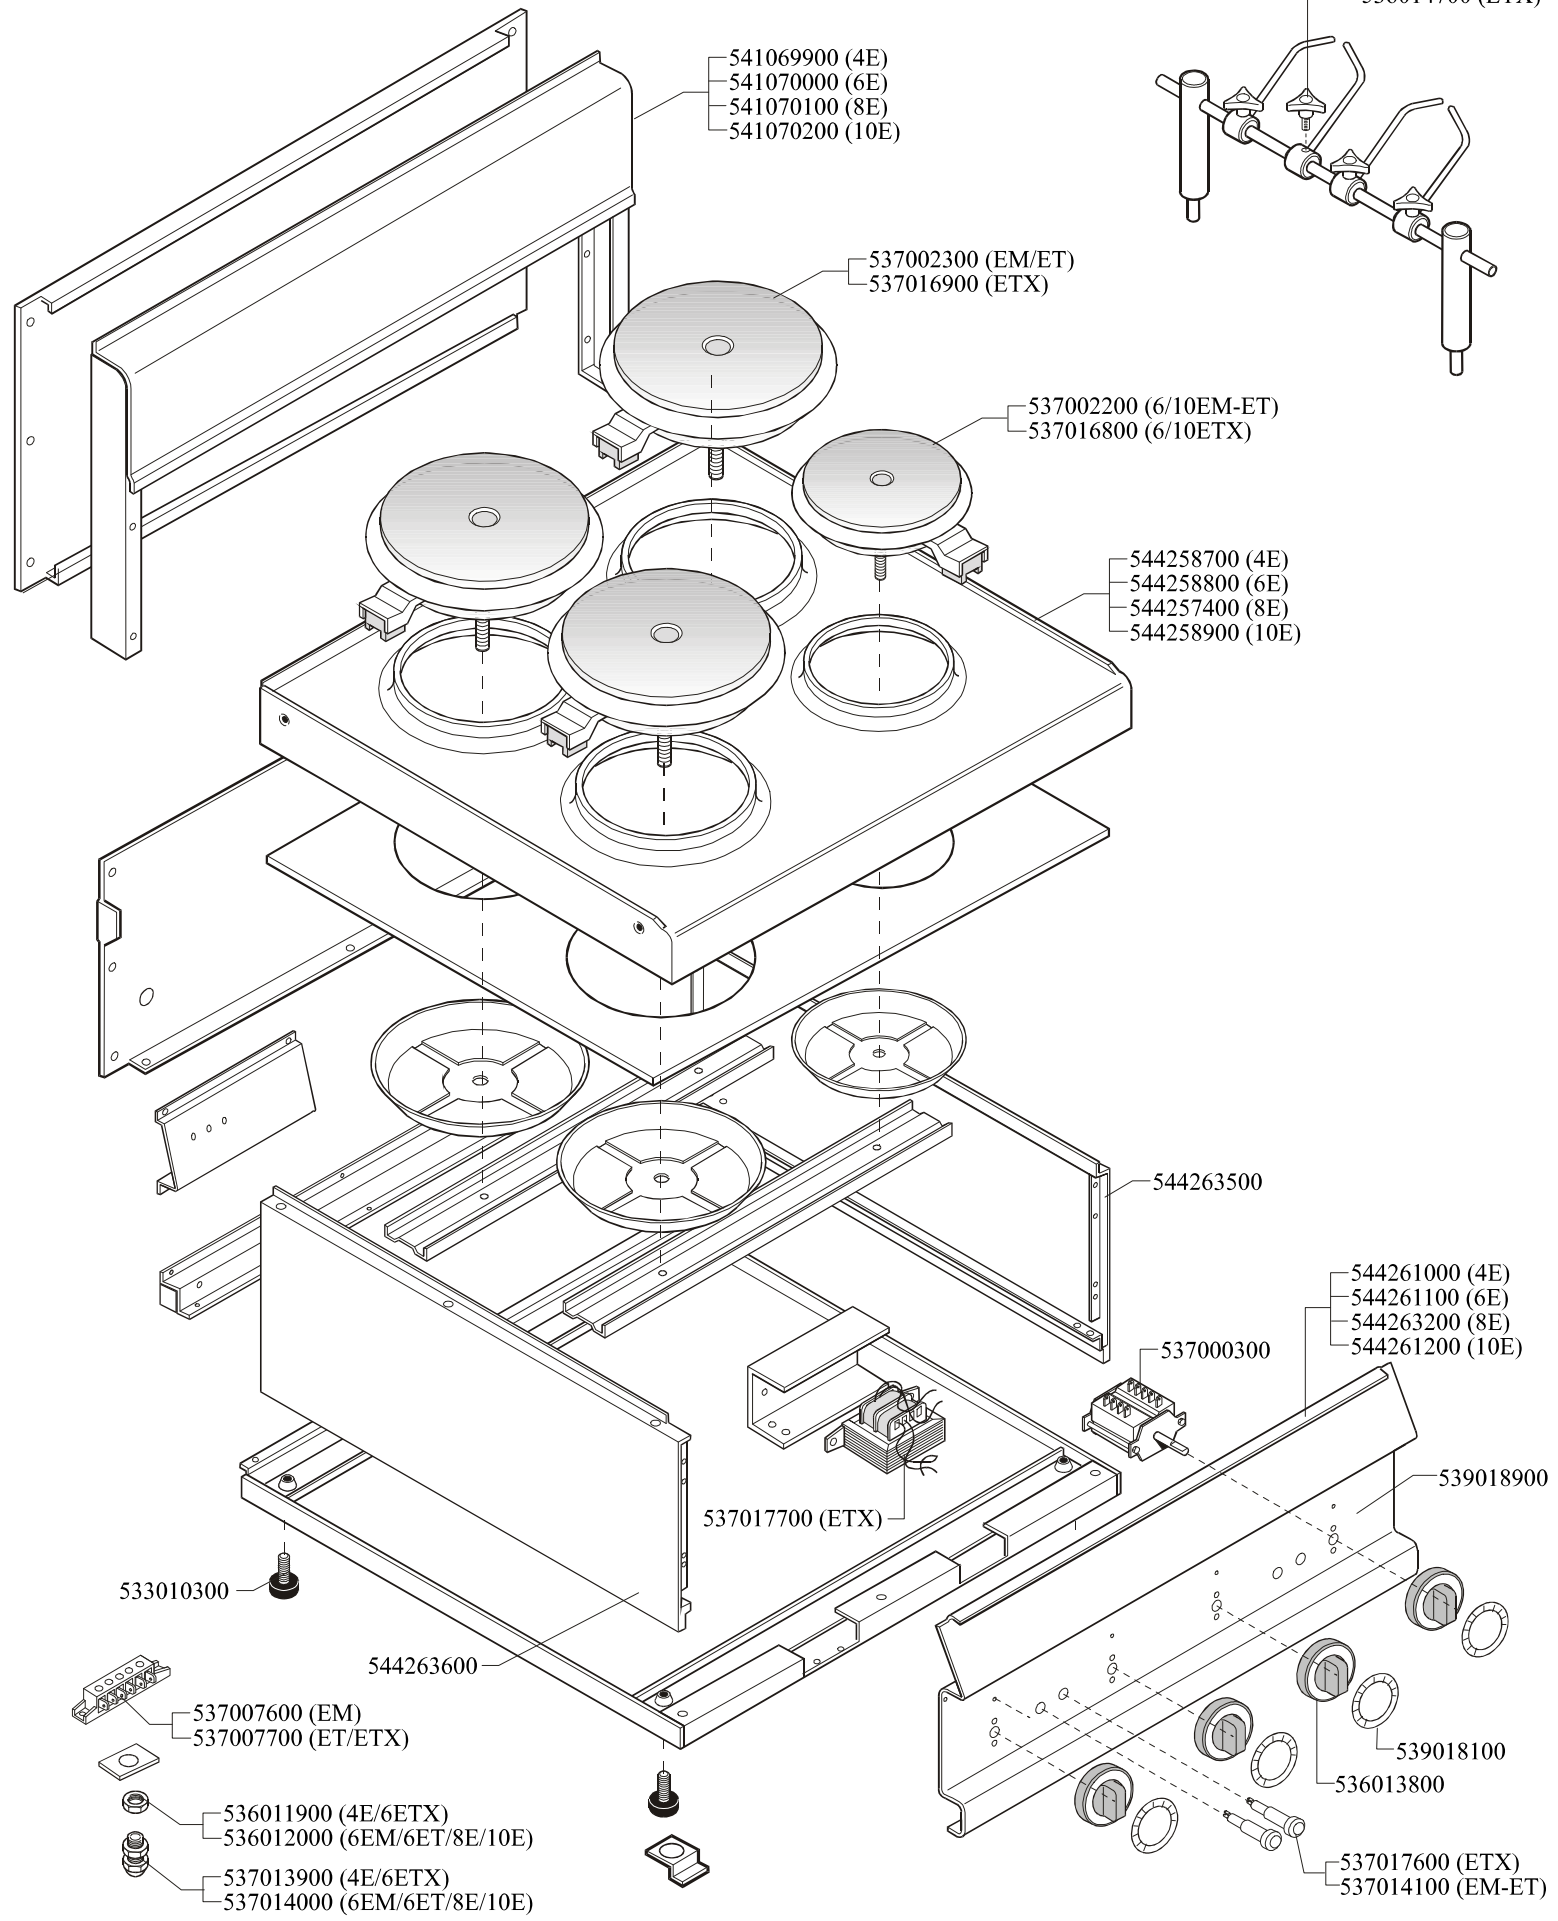

PC-4EM PC-4ET PC-6EM PC-6ET PC-8ET PC-10ET

Page	Pos	Code	Description
001		541070100	NEUTRAL SPACER 8
001		537002300	ELECTRICAL PLATE D.220 W2000 V230
001		544257400	UPPER PLATE PC-8E
001		544263500	RIGHT SIDE S.65
001		537000300	COMMUTATOR 7 POSITIONS S.49 16A
001		544263200	CONTROL PANEL PC/PCC-8E
001		539018900	INDEX FOR KNOB
001		539018100	ADHESIVE GRADUATED DISC FOR KNOB
001		536013800	KNOB D.70 BLACK 6*5 WITH SPRING
001		537014100	WHITE WARNING LIGHT 250V
001		544263600	LEFT SIDE S.65
001		533010300	ADJUSTABLE FOOT M10*20 D.23
001		537007700	TERMINAL BLOCK THREEPHASE 40A
001		536012000	HEXAGONAL LOCK NUT PG-21
001		537014000	CABLE SECURING CLAMP PG-21