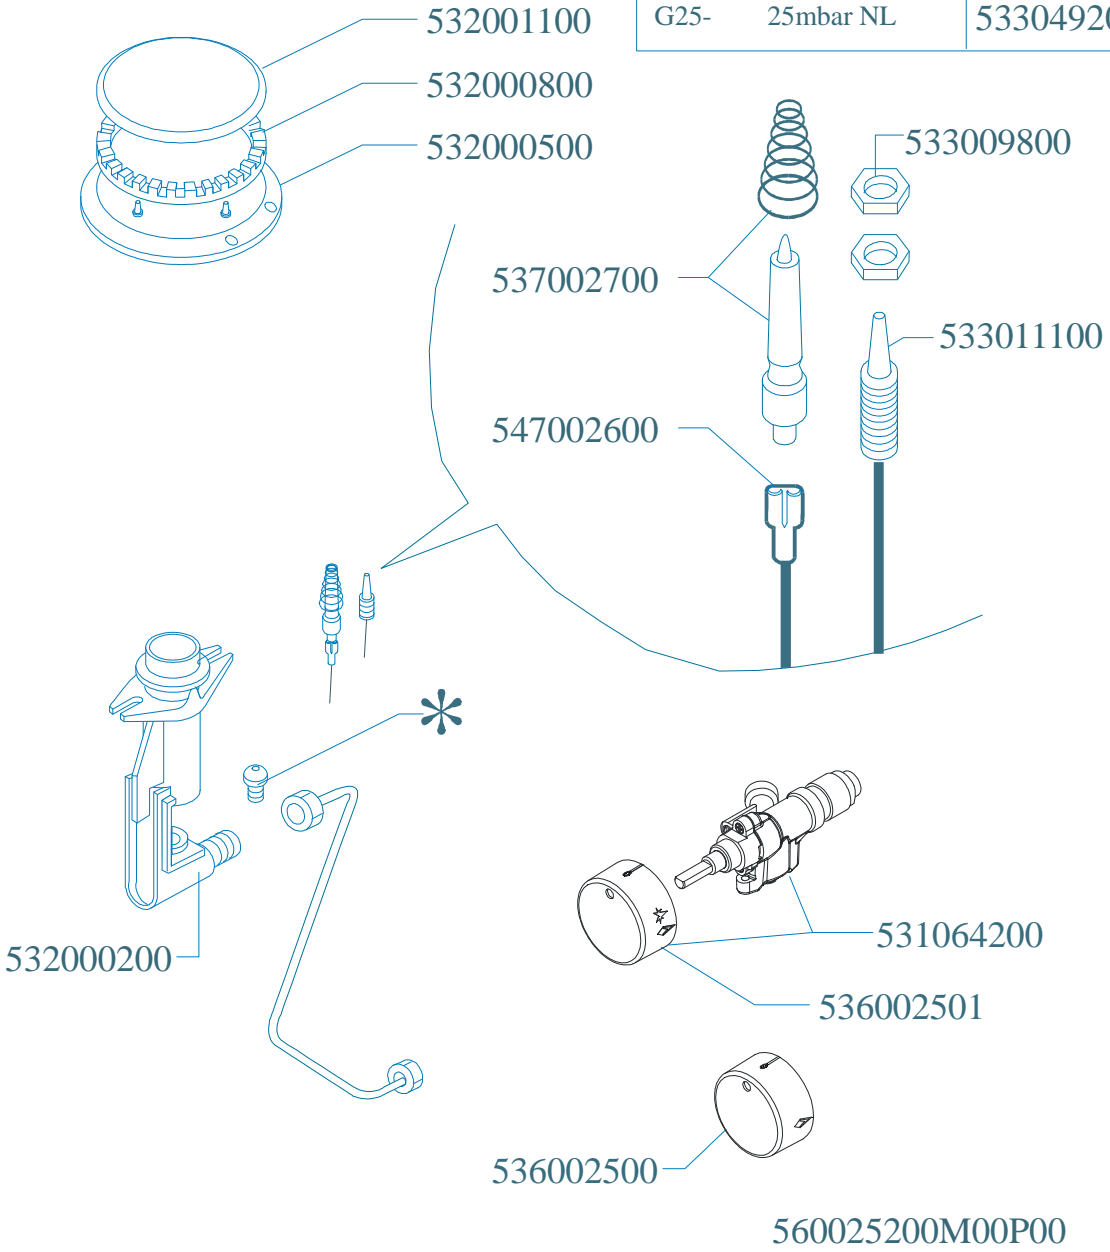

	***	****
G30- 28+30mbar G31- 37mbar	533013100	533013900
G30- 50mbar	533013000	533013100
G20- 20mbar G25- 25mbar	533013200	533013400
G25- 20mbar	533013300	533013500
G25- 25mbar NL	533014000	533050100

MAGIC SNACK 60

CUCINE / RANGES / HERDE / CUISINIÈRES / N° 0309
FORNO / OVEN / BACKOFEN / FOUR / CF-8 10 10/6

PORTE / DOORS / TÜREN / PORTES

PC-G R V

	*
G30- 28+30mbar G31- 37mbar	533032100
G30- 50mbar	533049000
G20- 20mbar G25- 25mbar	533049100
G25- 20mbar	533032400
G25- 25mbar NL	533049200