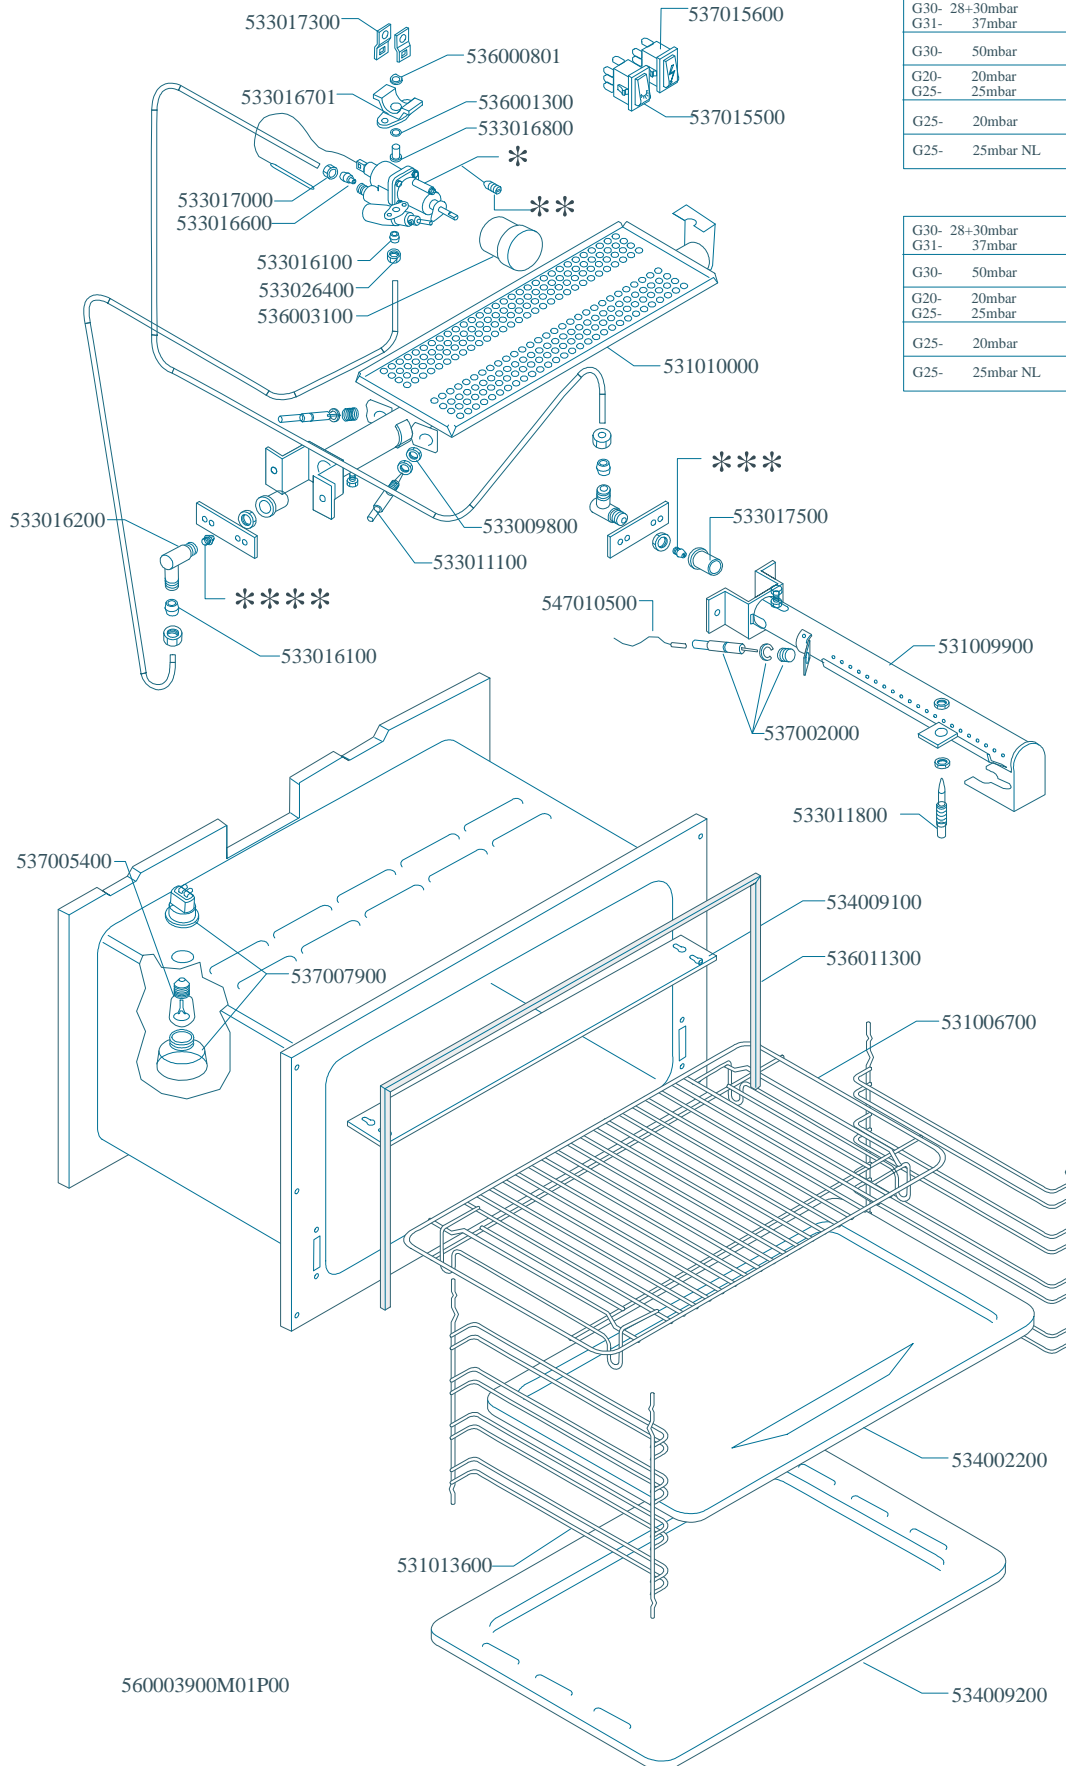

MAGIC SNACK 60

CUCINE / RANGES / HERDE / CUISINIÈRES / N° 0309

CF-10/6

CF-10G/6F CF-10G6/A CF-10GEM/6 CF-10GEM6/A CFM-10GEM/6 CFM-10GEM6/A

MAGIC SNACK 60

CUCINE / RANGES / HERDE / CUISINIÈRES / N° 0309

CF-10/6

CF-10G/6F CF-10G6/A CF-10GEM/6 CF-10GEM6/A CFM-10GEM/6 CFM-10GEM6/A

	1CF10-GE	1CFM-10GE	1CF-10G	2	3	4
Vedi Pagina See Page Siehe Seite Voir Page Ver Página	92	93	94	95	131	132

MAGIC SNACK 60

CUCINE / RANGES / HERDE / CUISINIÈRES / N° 0309
FORNO / OVEN / BACKOFEN / FOUR / CF-8 10 10/6

GAS / GAS / GAS / GAZ

	*	**
G30- 28+30mbar G31- 37mbar	531008301	533068900
G30- 50mbar	531031700	533045900
G20- 20mbar G25- 25mbar	531008301	533068900
G25- 20mbar	531031700	533045900
G25- 25mbar NL	531008301	533068900

	***	****
G30- 28+30mbar G31- 37mbar	533013100	533013900
G30- 50mbar	533013000	533013100
G20- 20mbar G25- 25mbar	533013200	533013400
G25- 20mbar	533013300	533013500
G25- 25mbar NL	533014000	533050100

MAGIC SNACK 60