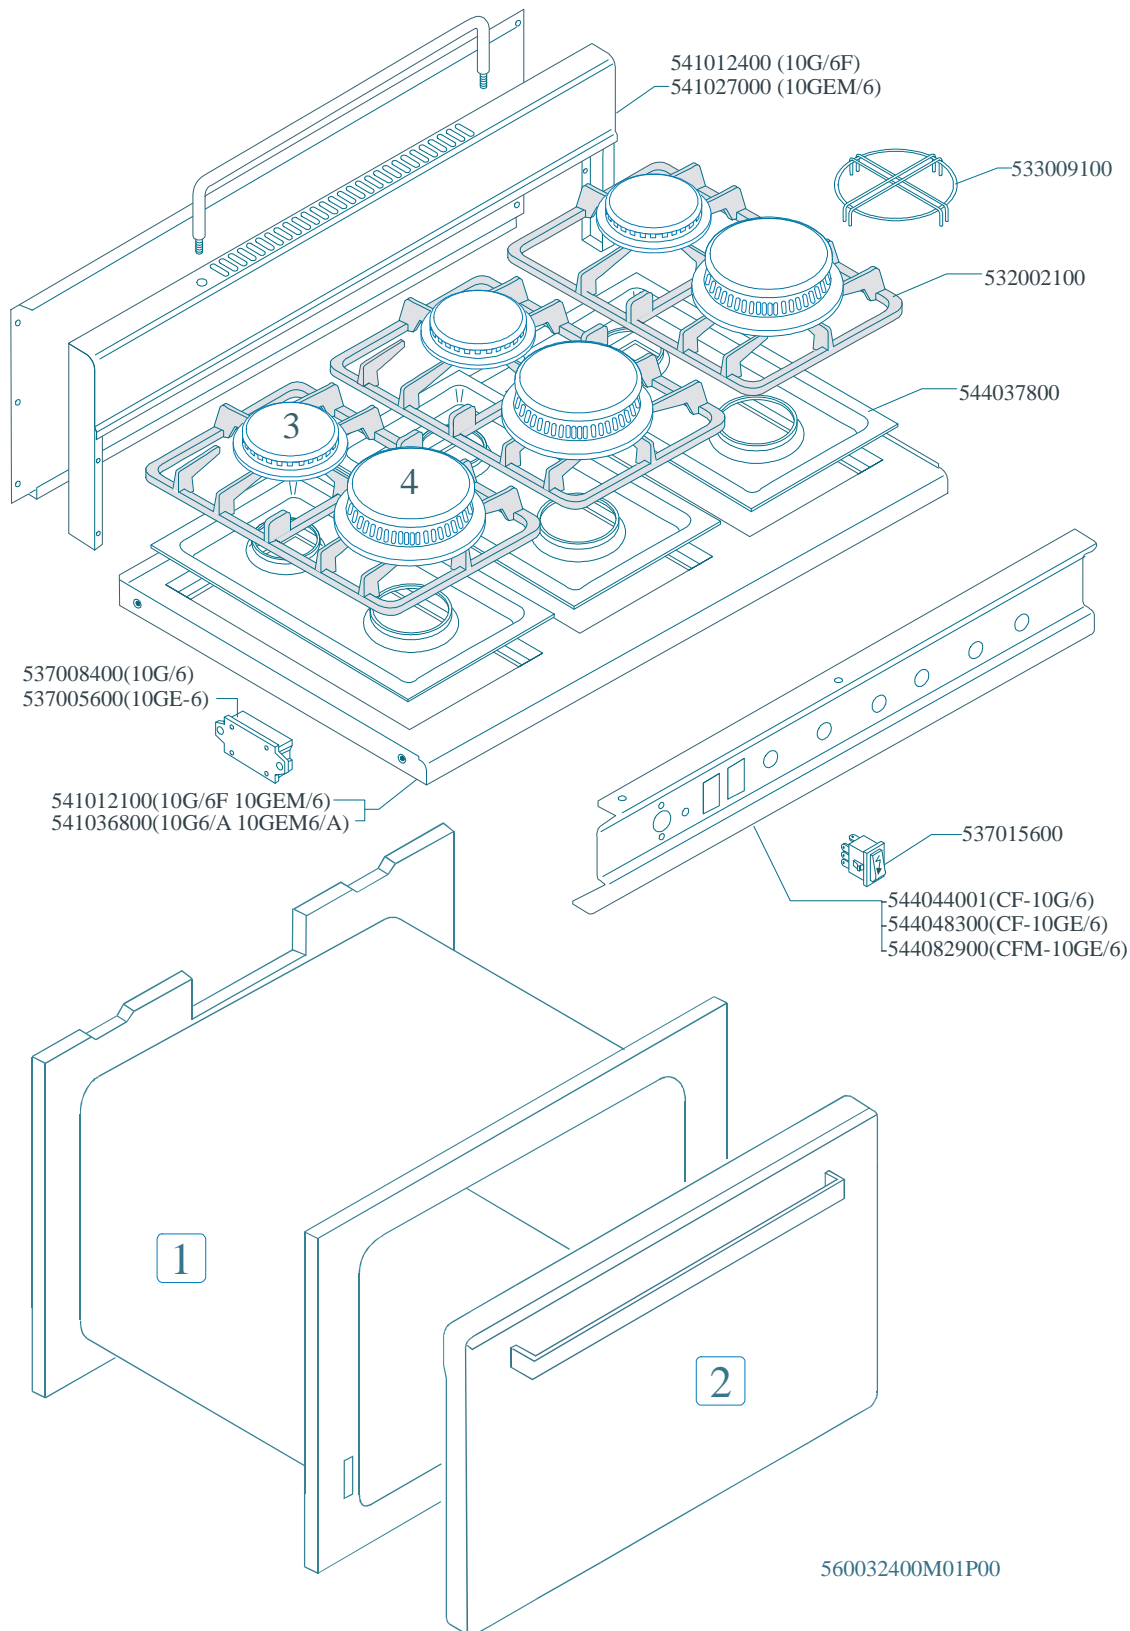

MAGIC SNACK 60

CUCINE / RANGES / HERDE / CUISINIÈRES / N° 0309

CF-10/6

CF-10G/6F CF-10G6/A CF-10GEM/6 CF-10GEM6/A CFM-10GEM/6 CFM-10GEM6/A

	1CF10-GE	1CFM-10GE	1CF-10G	2	3	4
Vedi Pagina See Page Siehe Seite Voir Page Ver Página	92	93	94	95	131	132