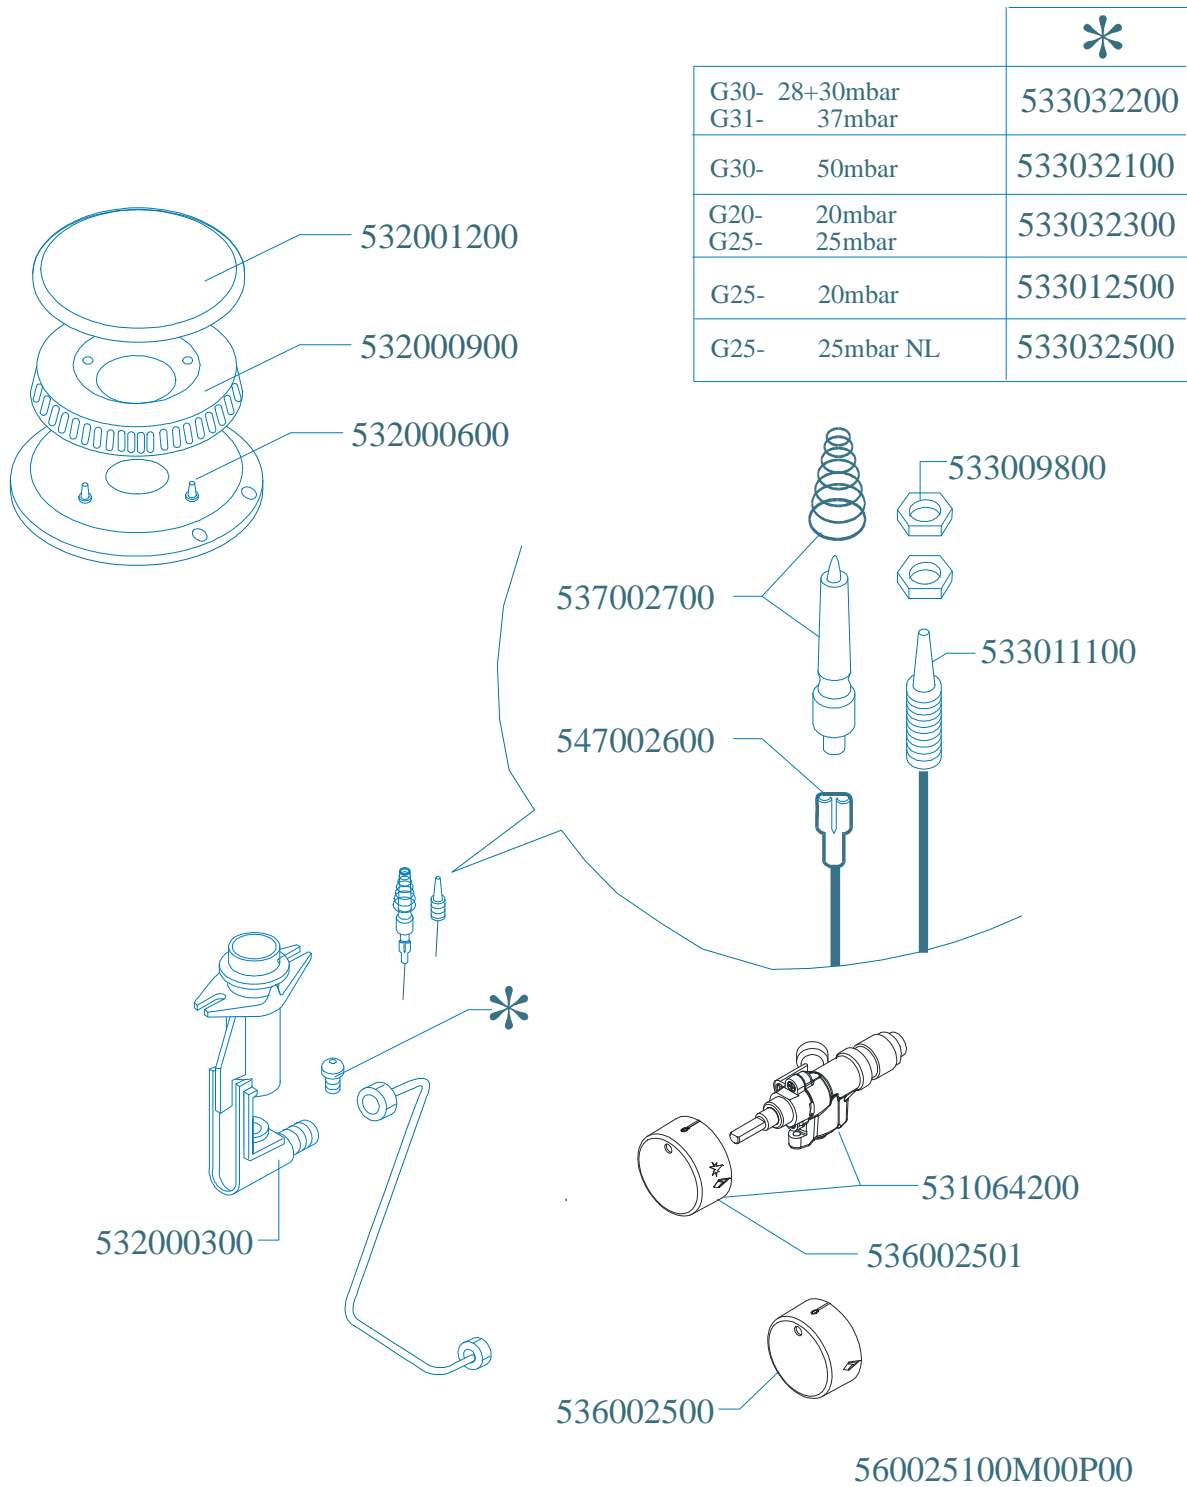

PC-G UR

Page	Pos	Code	Description
001		544044300	SIDE 1000 RANGE
001		537007600	TERMINAL BLOCK SINGLEPHASE 40A
001		531008100	ADJUSTABLE LEG H9 CHROME
002		541012400	PERFORATED SPACER 1000
002		533009100	REDUCTION S.60
002		544037800	2 BURNER DRIP PAN (QUICK+VERY QUICK
002		532002100	2 BURNERS GRID
002		537008400	IGNITION UNIT 8 FLAMES V230
002		541012100	UPPER PLATE CF-10G
002		537015600	BIPOLAR SWITCH
002		544044001	CONTROL PANEL CF-10G6 CE
003		537015600	BIPOLAR SWITCH
003		537015500	REDLIGHTED SWITCH
003		533017300	TAP ATTACHMENT BRIDLE SABAF DIS.311
003		536000801	EXTERNAL GASKET DIS.174-1
003		533016701	FLANGE FOR COCK DIS.0503
003		536001300	INTERNAL OVEN COCK GASKET
003		533016800	COCK TUBE SABAF DIS.S-461
003		533017000	THREARED FITTING FOR BICONE 8S
003		533016600	BICONE §8 H.6 SABAF DIS.688
003		533016100	BICONE D.8
003		533026400	ELBOW FOR BICONE D.8 M13X1
003		536003100	GAS OVEN KNOB CF-8/10
003		531010000	GRILL BURNER CF
003		533016200	FITTING FOR BICONE §8
003		533011100	THERMOCOUPLE 600 M8*1
003		533009800	BRASS NUT M8*1
003		547010500	HIGH-VOLTAGE CABLE F.2,8X0,8-F.2,8X
003		533017500	VENTURI BUSHING FOR OVEN BURNER
003		531009900	OVEN BURNER CF
003		537002000	OVEN PLUG + SPRING
003		533011800	THERMOCOUPLE 1200 M8*1
003		537005400	OVEN BULB 15W 300°C
003		534009100	GRILL PROTECTION CF-8/10
003		536011300	OVEN GASKET CF-8/10
003		537007900	OVEN BULB-SOCKET
003		531006700	OVEN GRID FOR CF-8/10
003		534002200	OVEN DRIPPING-PAN CF-8/10
003		531013600	SIDE GRID FOR MAXI/VENTILATED OVEN
003		534009200	MAXI GAS OVEN BOTTOM
003		531008301	GRILL AND OVEN COCK BY PASS §40
003		533068900	§40 BY-PASS COCK FOR OVEN CF60/65
003		531031700	BY PASS 35 SAFETY COCK CF60 F/G
003		533045900	§35 BY-PASS THERMOSTATIC TAP
003		533013100	NOZZLE §100 CH7*8,8 G-OVEN F-GRILL
003		533013900	NOZZLE §115 G30 FOR GRILL
003		533013000	NOZZLE §88 CH7*8,8 F-OVEN
003		533013200	NOZZLE §155 CH7*8,8 MH-OVEN
003		533013400	NOZZLE §175 CH7*8,8 MH-GRILL
003		533013300	NOZZLE §170 CH7*8,8 AARDGAS-OVEN+G
003		533013500	NOZZLE §195 CH7*8,8 L-GRILL