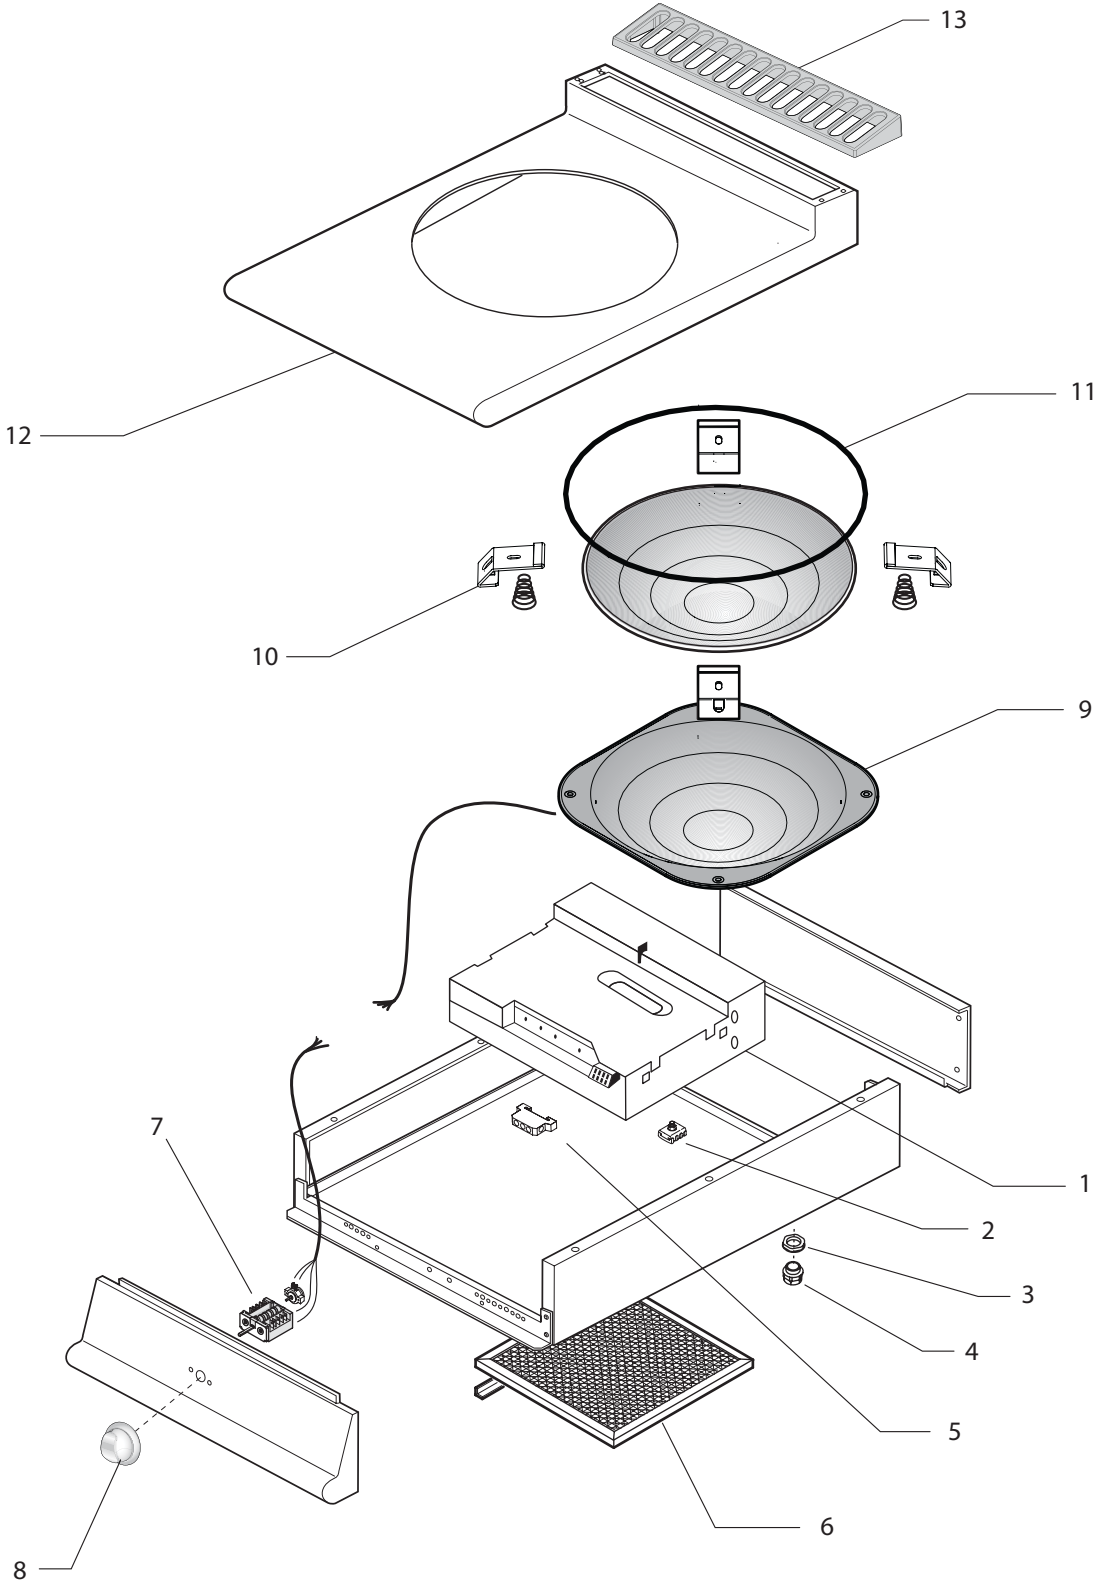

**Thermische Geräte Serie 900  
Induktions-Wokherd**

Artikel-Nr. 141019 (90PCVP/WOK400)

---

**Explosionszeichnung / Ersatzteile**

---

Bitte bei Ersatzteilbestellung immer Artikelnummer und Seriennummer mit angeben!

# 90PC/WOK400

**Series 900**  
Induction Wok 90PC/WOK400

**Table\_A**

POS.	CODE	PIECES	DESCRIPTION	DATA	C
1	CR0821730	1	EGO GENERATOR 5K <sub>w</sub>		
2	MA1878400	1	TERMINAL BOARD		
3	MA1037115200	1	CABLE RETAINER		
4	MA1037115100	1	LOCK NUT		
5	MA20802799	1	GROUND TERMINAL BOARD		
6	CR0798590	1	FILTER		
7	CR0737320	1	SWITCH ASSEMBLY		C
8	CR0933120	1	KNOB		C
9	CR0821740	1	WOK INDUCTOR		
10	CR0821760	1	WOK ASSEMBLY KIT		
11	CR0411400	1	SILICONE FOR HIGH TEMPERATURE		C
12	CR0901750	1	PLAN		
13	CR0901240	1	EXHAUSTING GRID		