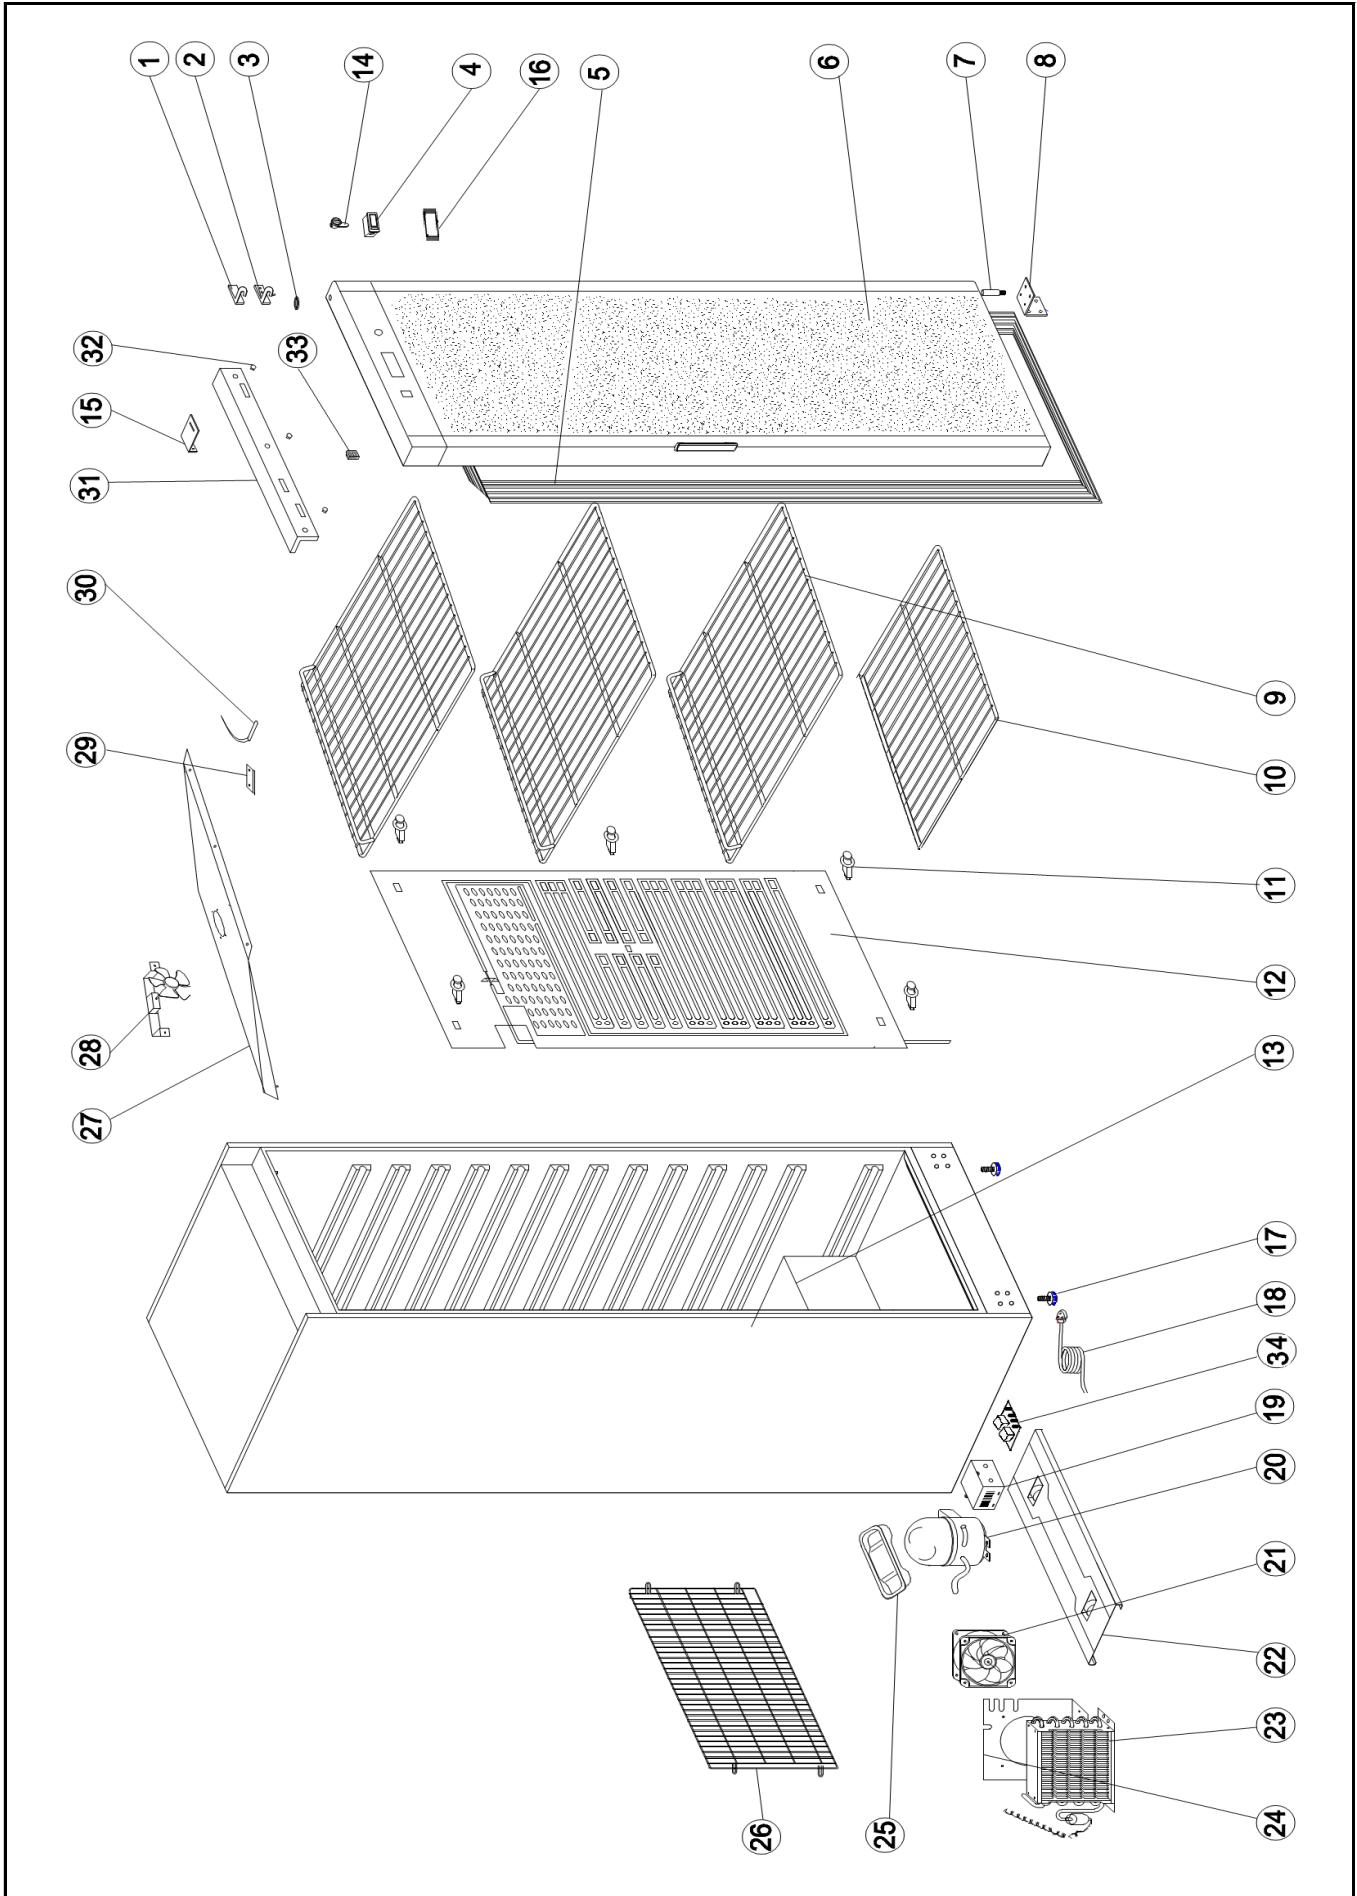

Kühlschrank weiß 580 I

Artikel-Nr.
70621074 (AKD600RG)

Explosionszeichnung / Ersatzteile

Bitte bei Ersatzteilbestellung immer Artikelnummer und
Seriennummer mit angeben!

SPARE PART LIST / ESPLOSO AKD200-400-600RG_RGSS