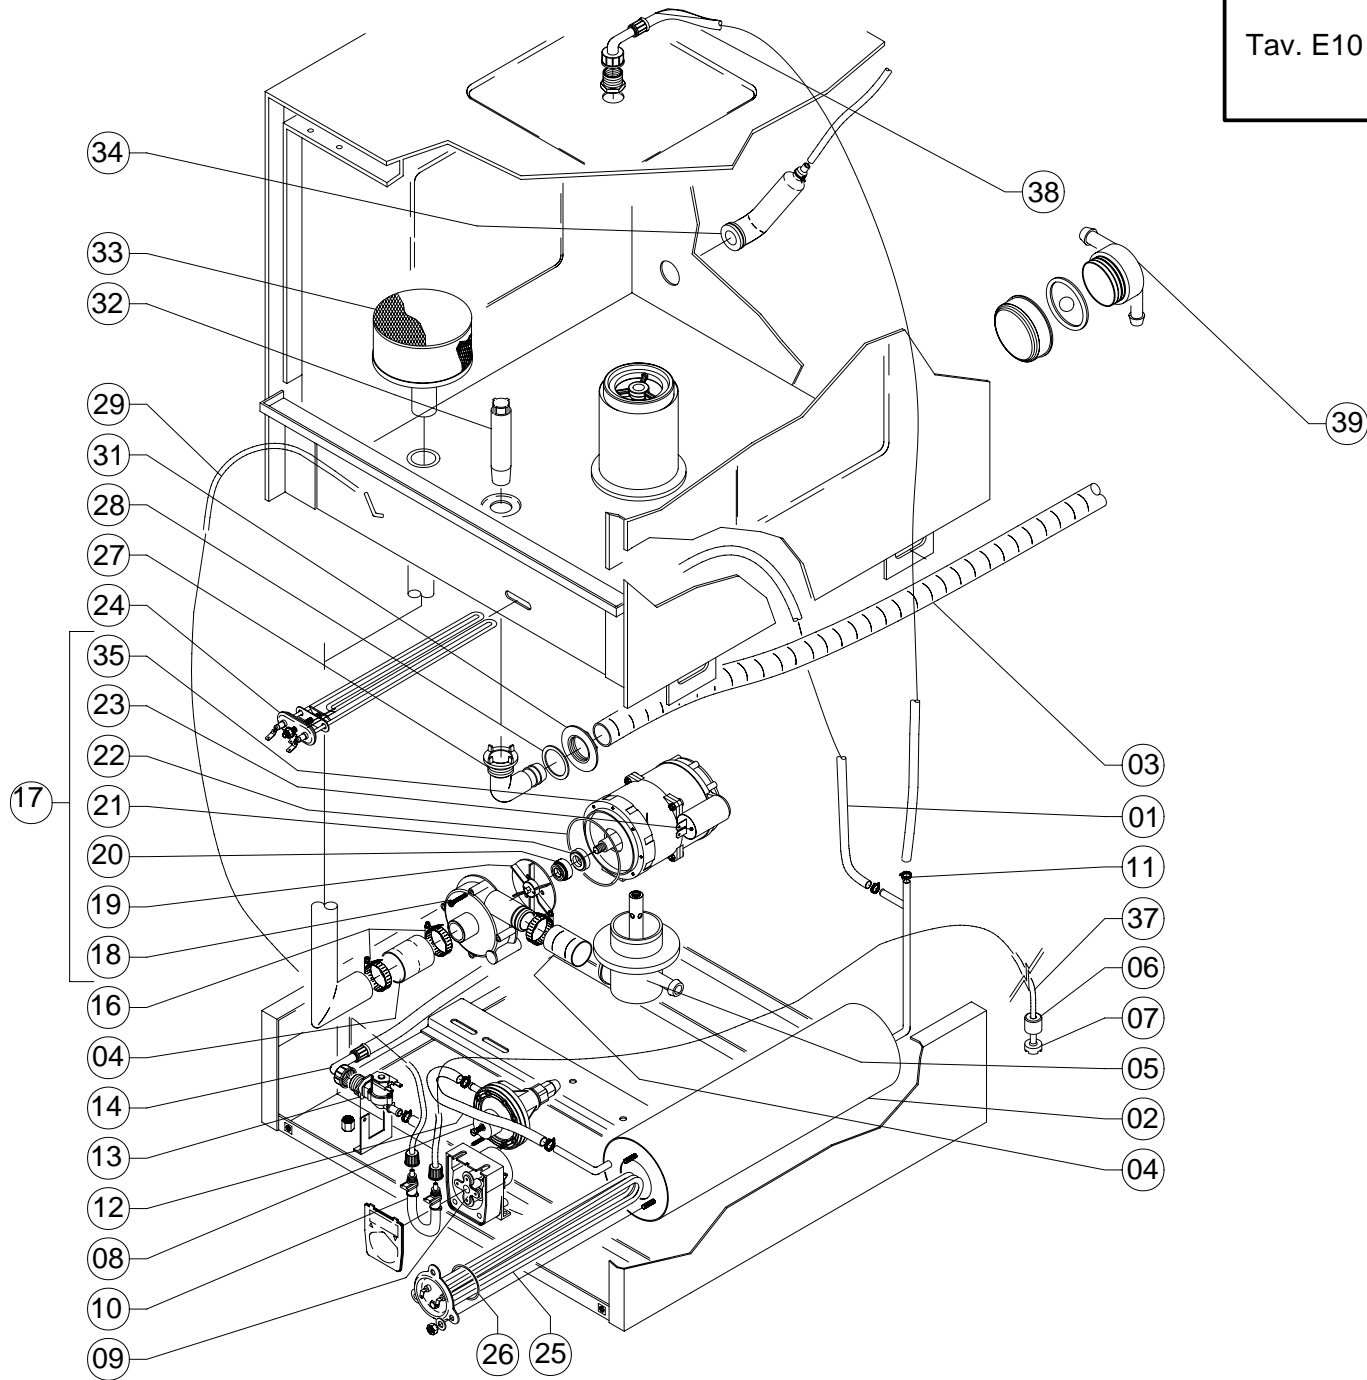

ESPLOSO RICAMBI EXPLODED VIEWS

EXUS LINE 2011

B43DB

COMPACT[®]
S T E E L

Tav. E1	EXUS B40DB-B43DB-B46DB B48DB-B48LSDB-B50DB
	SRUTTURA / STRUCTURE

Tav. E22	EXUS B40DB-B43DB-B48DB
	GIRANTE / WASH ARMS

Tav. E43

EXUS B40DB - B43DB - B46DB

GIRANTE / WASH ARMS