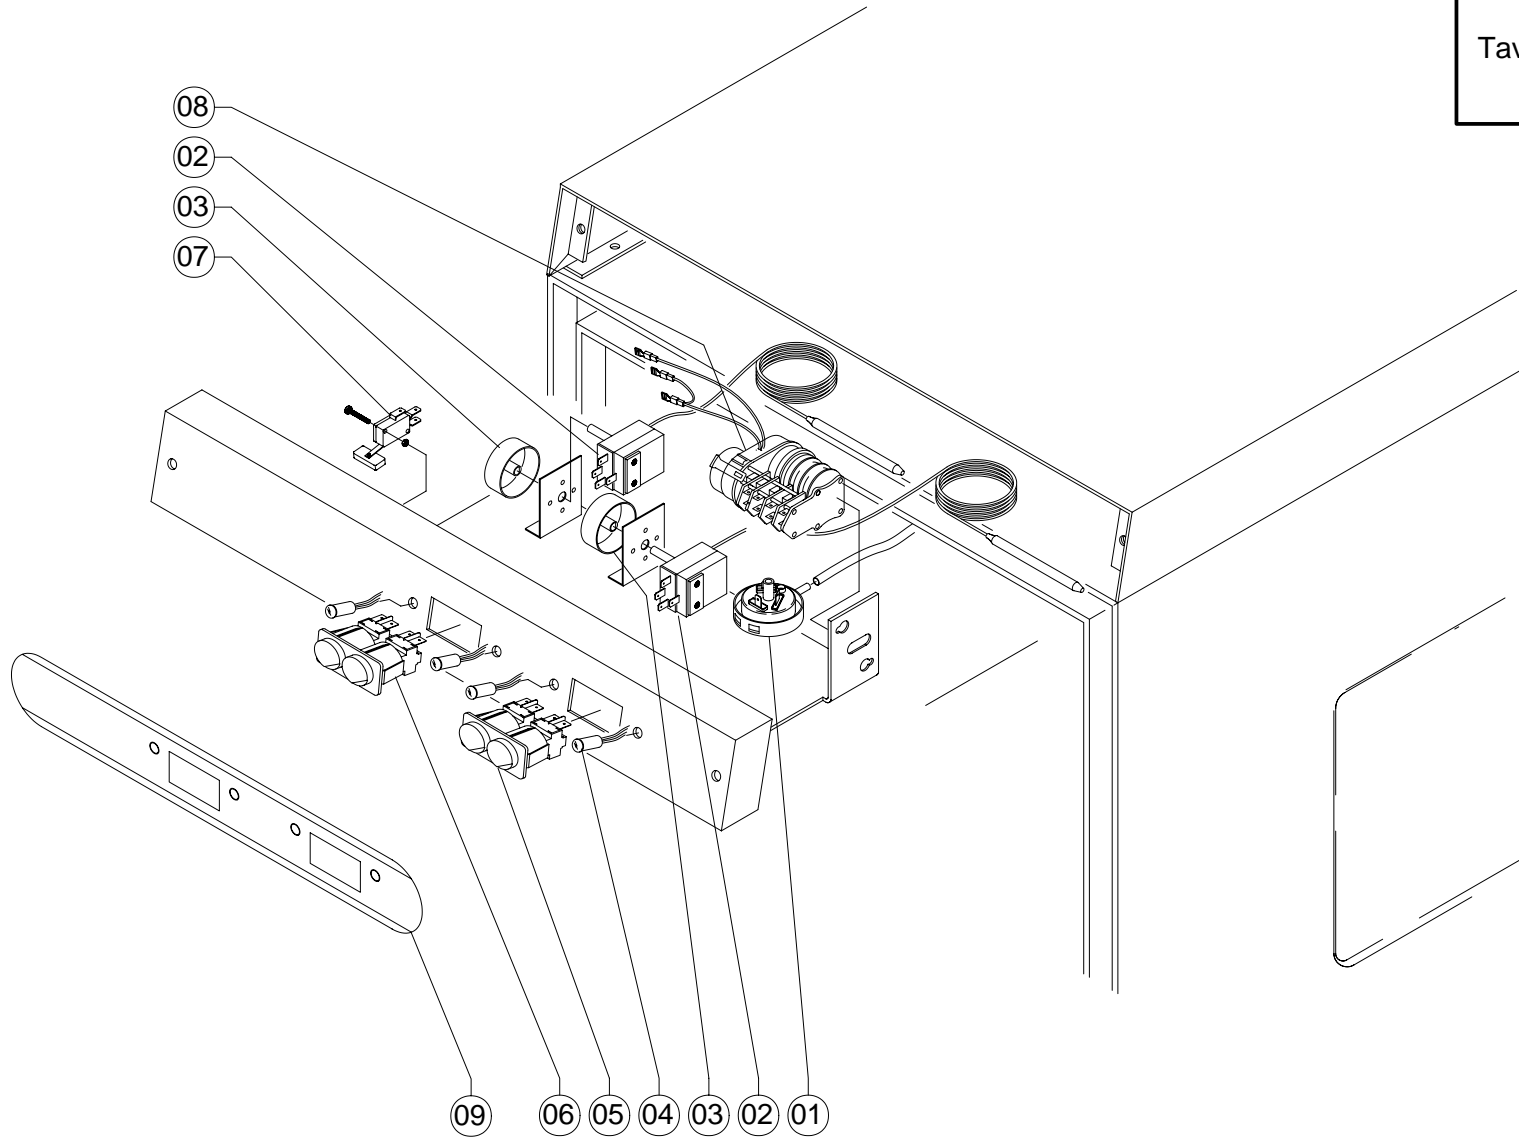

ESPLOSO RICAMBI EXPLODED VIEWS

EXUS LINE 2011

B43DB

COMPACT[®]
S T E E L

Tav. E1	EXUS B40DB-B43DB-B46DB B48DB-B48LSDB-B50DB
	SRUTTURA / STRUCTURE

Tav. E22	EXUS B40DB-B43DB-B48DB
	GIRANTE / WASH ARMS

Tav. E43

EXUS B40DB - B43DB - B46DB

GIRANTE / WASH ARMS