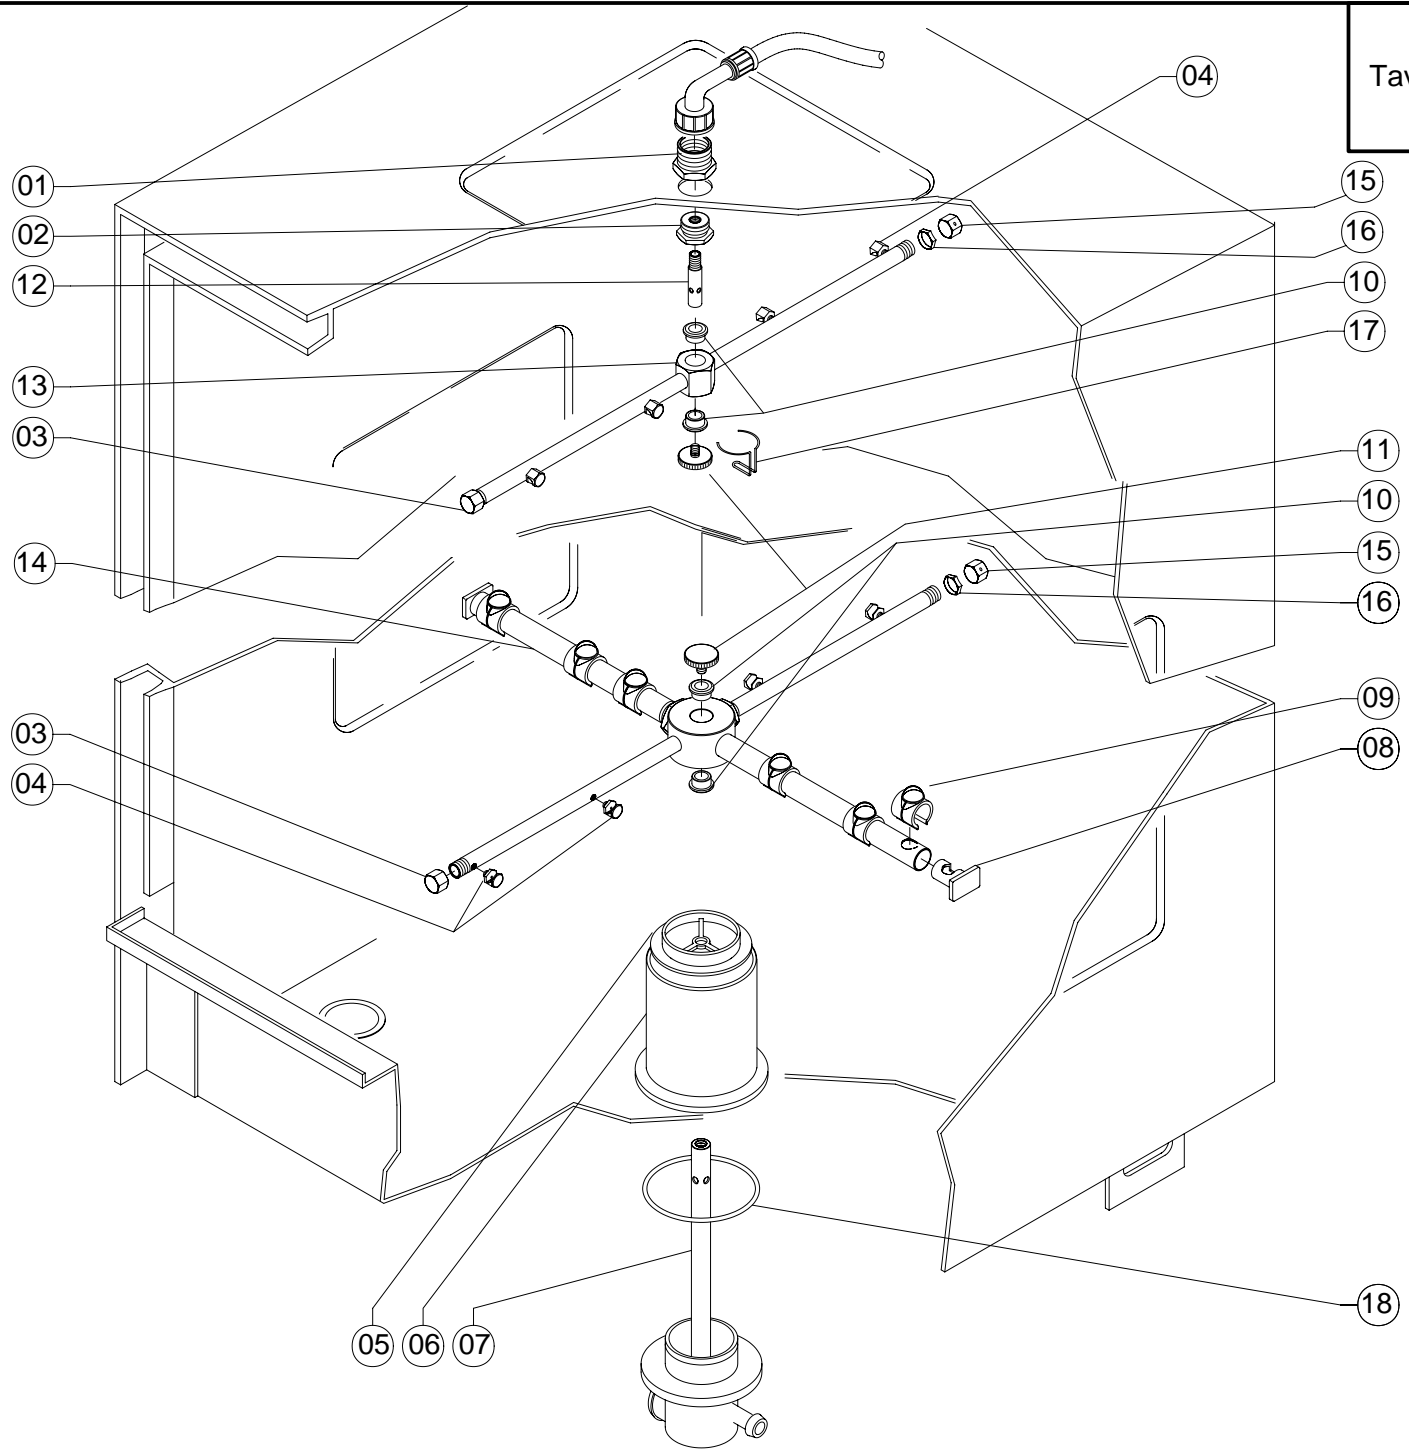

ESPLOSO RICAMBI EXPLODED VIEWS

EXUS LINE 2011

B43DB

COMPACT[®]
S T E E L

Tav. E1	EXUS B40DB-B43DB-B46DB B48DB-B48LSDB-B50DB
	SRUTTURA / STRUCTURE

Tav. E22	EXUS B40DB-B43DB-B48DB
	GIRANTE / WASH ARMS

Tav. E43

EXUS B40DB - B43DB - B46DB

GIRANTE / WASH ARMS