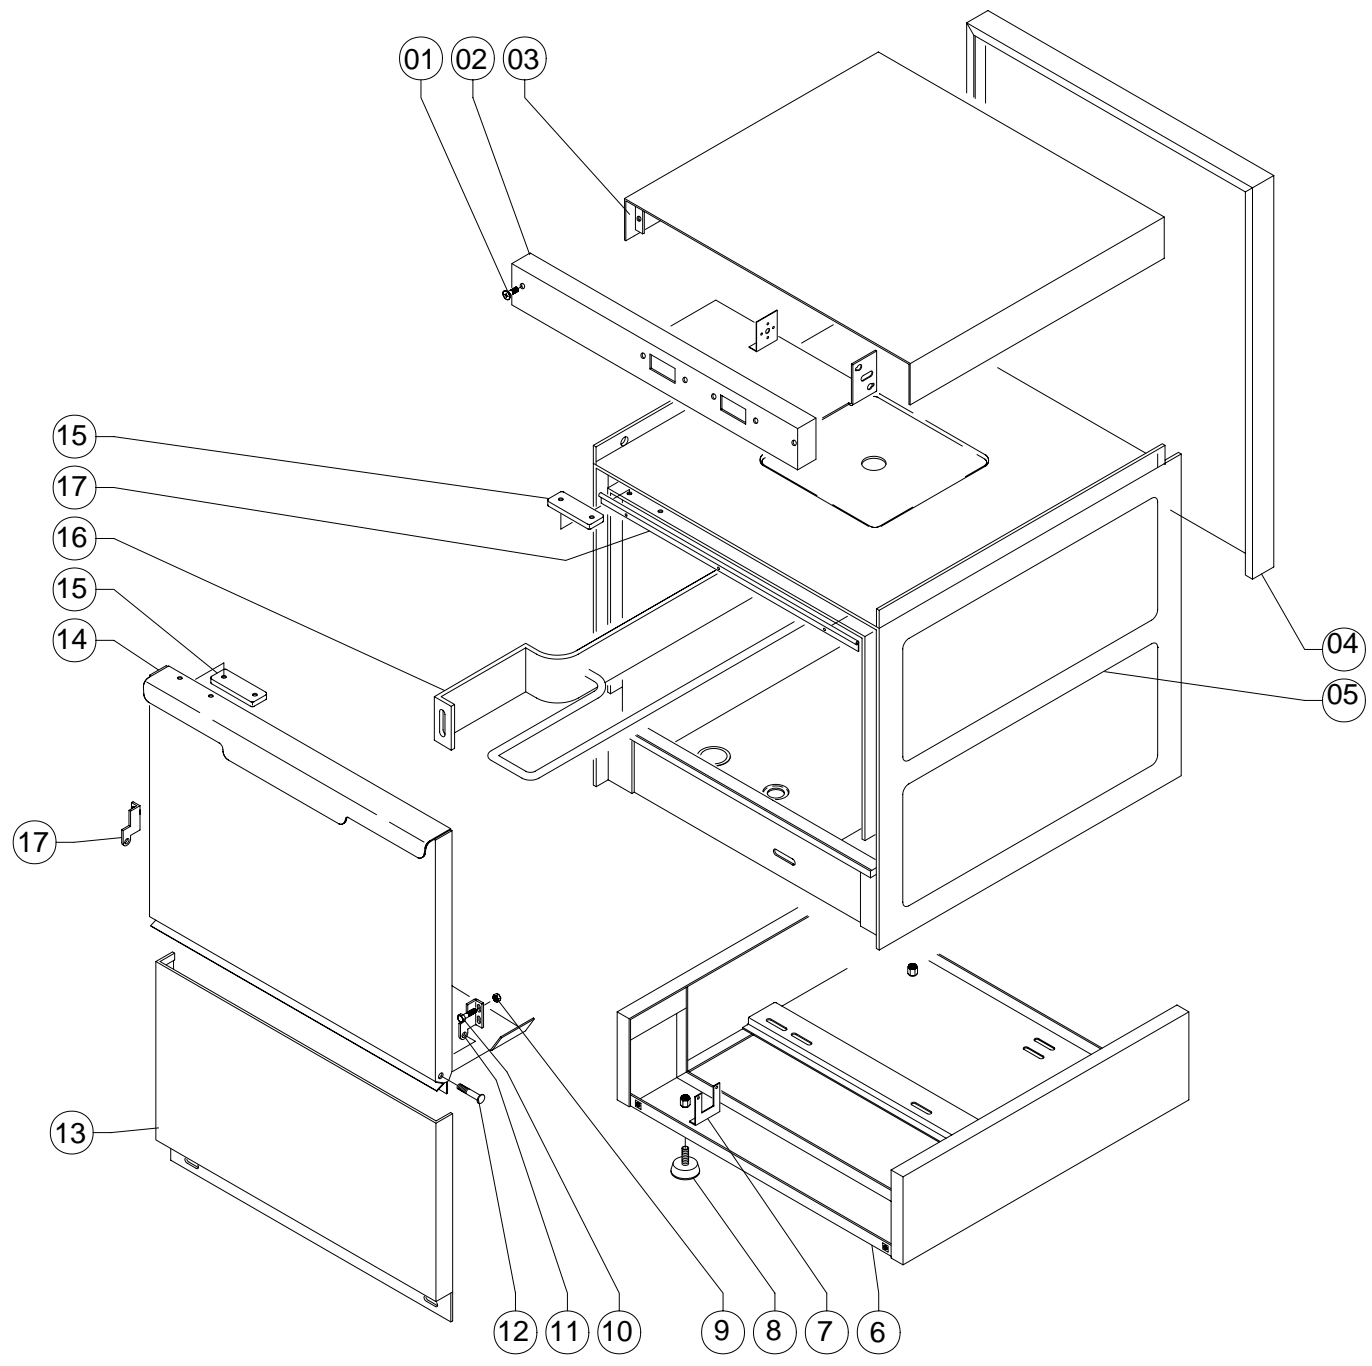

ESPLOSO RICAMBI EXPLODED VIEWS

EXUS LINE 2011

B43DB

COMPACT[®]
S T E E L

Tav. E1	EXUS B40DB-B43DB-B46DB B48DB-B48LSDB-B50DB
	SRUTTURA / STRUCTURE

Tav. E22	EXUS B40DB-B43DB-B48DB
	GIRANTE / WASH ARMS

Tav. E43

EXUS B40DB - B43DB - B46DB

GIRANTE / WASH ARMS