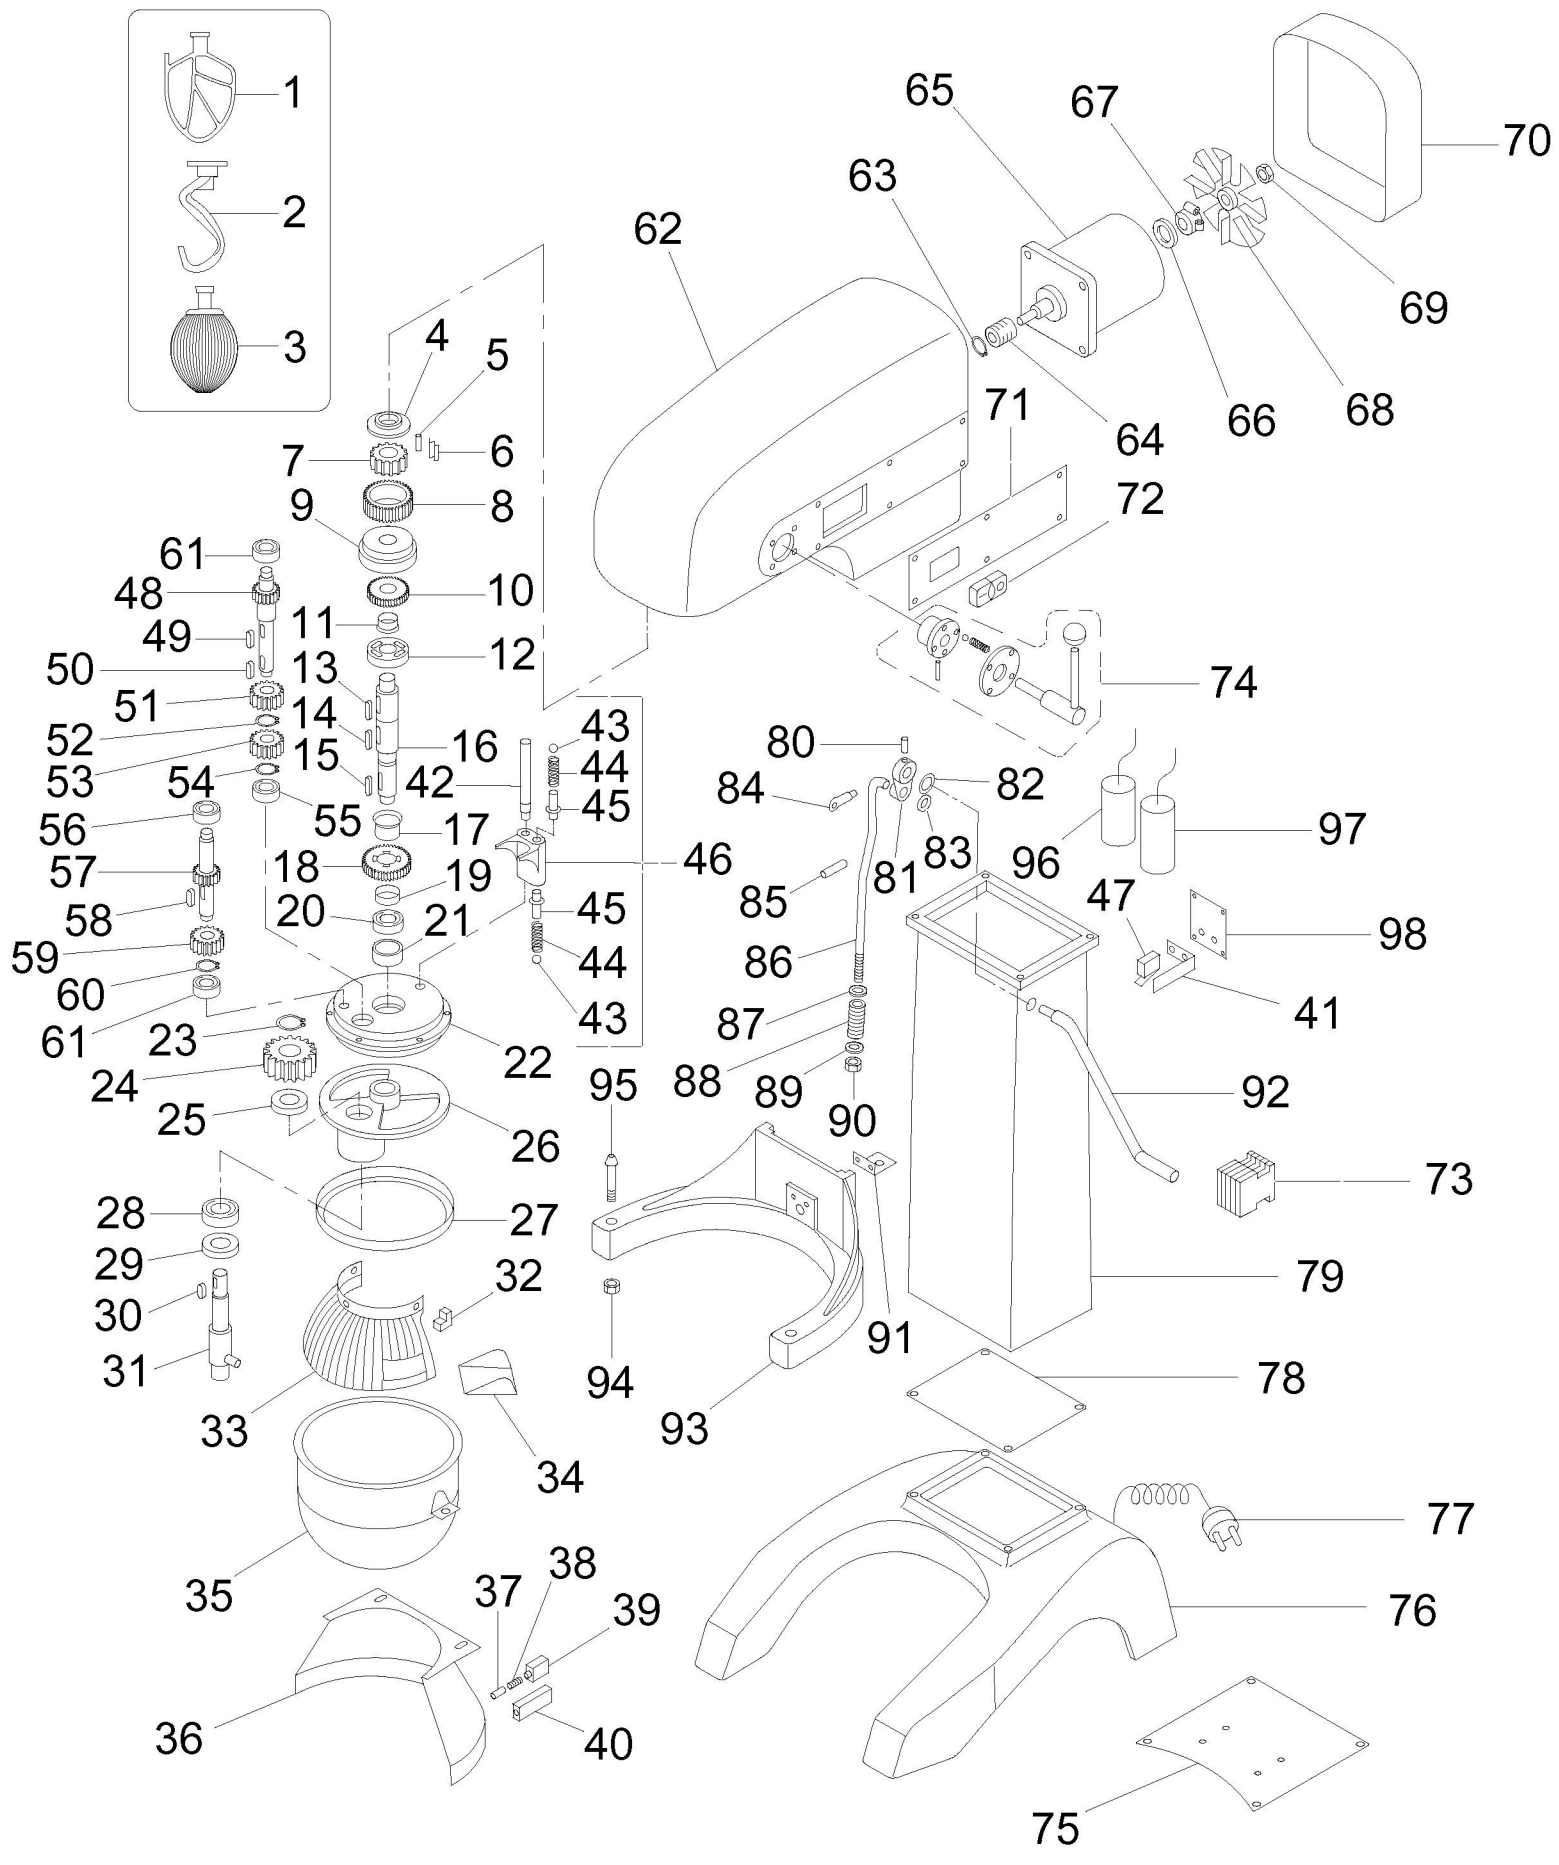

**Pizzeria  
Planetenrührmixer**

Artikel-Nr. 511001 (IP/10F)

---

**Explosionszeichnung / Ersatzteile**

---

Bitte bei Ersatzteilbestellung immer Seriennummer mit angeben!

## IP10F

Pos. Ref.	Codice Code		Caratteristiche Features	Descrizione Description
1	ACRF10BR			Spatola
2	ACRF10HK			Uncino
3	ACRF10WP			Frusta
4	CO0496		59,3x15,1x4,6	Cuscinetto
5	CO0497			Perno
6	CO0498			Molla
7	CO0499			Inserto
8	CO0500			Ingranaggio
9	CO0501			Distanziale
10	CO0502			Ingranaggio
11	CO0503			Boccola
12	CO0504			Spessore
16	CO0505			Albero
17	CO0506			Boccola
18	CO0507			Ingranaggio
19	CO0508			Boccola
20	SL2592		6204 2RS	Cuscinetto
21	SL2472		6202 2RS	Cuscinetto
22	CO0509			Cremagliera
23	SL3894		ø15	Seeger
24	CO0510			Ingranaggio
25	SL2472		6202 2RS	Cuscinetto
26	CO0511			Coperchio
28	SL2472		6202 2RS	Cuscinetto
29	CO3255		ø20xø35x7	Paraolio
30	SL3900		5x5x15	Linguetta
31	CO0512			Albero
33	CO0513			Coperchio
34	CO0542			Scivolo
35	ACRF10BL			Pentola
36	CO0211			Protezione
39	CO0514	●		Microinterruttore
46	CO0515			Forcella
47	CO0527	●		Microinterruttore
48	CO0516			Albero
49	CO2441		5x5x10	Linguetta
50	CO2441		5x5x10	Linguetta
51	CO0517			Ingranaggio
52	SL3896		ø19	Seeger
53	CO0518			Ingranaggio
54	SL3895		ø16	Seeger
55	SL3910		6000 2RS	Cuscinetto
56	SL0323		6200 2RS	Cuscinetto
57	CO0519			Albero
58	SL3900		5x5x15	Linguetta
59	CO0520			Ingranaggio
60	SL3895		ø16	Seeger
61	SL3911		HK1210	Cuscinetto
63	SL3897		ø12	Seeger
64	CO0521			Puleggia
65	CO0522		230V/1Ph/50Hz	Motore
70	CO0523			Coperchio
72	SL2919	●		Pulsante
73	32Z4840	●		Teleruttore
74	CO0524		Assembly	Leva
81	CO0525			Camma
96	CO1442		10µF	Condensatore
97	CO0526		30µF	Condensatore