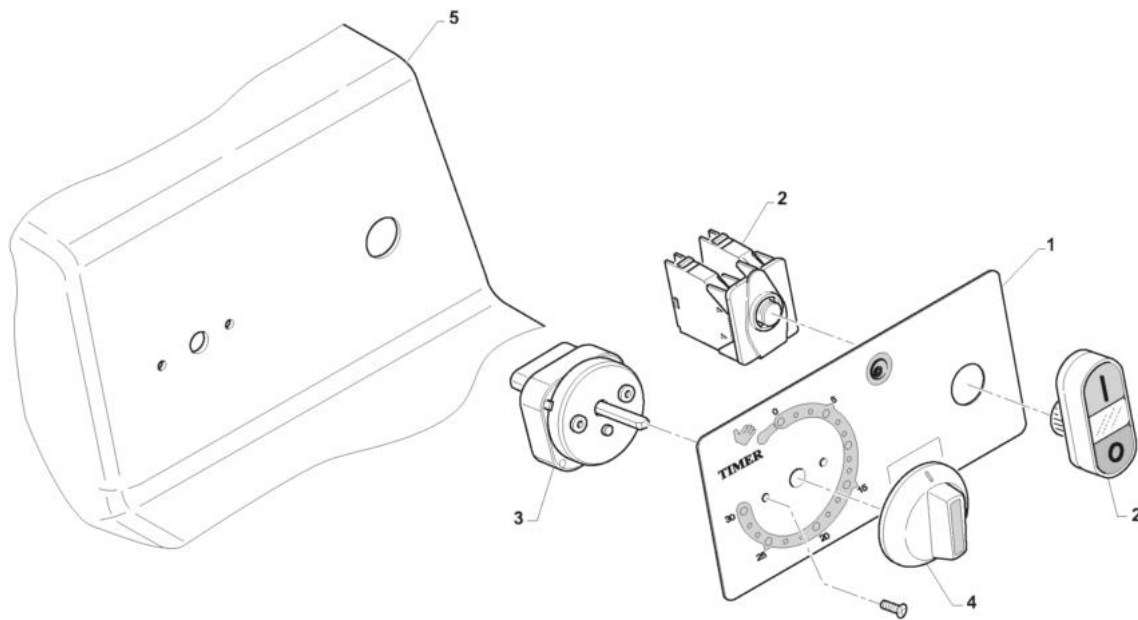

- 1 Comandi 1 VEL
- 2 Trasmissione moto testata fissa
- 3 Vasca fissa
- 4 Struttura 1velocità

Pos	Codice	Descrizione	notes	
0001	AM484	Targa comandi		
0002	EF089	Pulsante doppio		
0003	EC028	Temporizzatore		
0004	AC006	Manopola timer		
0005	E6C01	Scatola comandi		

Pos	Codice	Descrizione	notes	
0001	AH105	Spirale		
0002	KE337	Albero spirale		
0003	AB170	Cuscinetto		
0004	KE330	Supporto albero spirale		
0005	AB147	Cuscinetto		
0006	KE331	Pignone spirale Z20		
0007	KE332	Pignone trasmissione Z25		
0008	KE380	Catena		
0009	KD106	Supporto		
0010	KE336	Albero trasmissione		
0011	KE333	Pignone vasca Z15		
0012	KE381	Catena		
0013	ES328	Motore M100		
0014	KD123	Riduttore		
0015	E6P10	Palo vasca		
0016	KE413	Tendicatena		

Pos	Codice	Descrizione	notes	
0001	SQ086	Vasca		
0003	KE335	Albero		
0004	AE192	Distanziale		
0005	KE334	Corona		
0006	AB170	Cuscinetto		
0007	AB147	Cuscinetto		

Pos	Codice	Descrizione	notes	Prezzo (EUR)
0001	E6P03	Coperchio		
0002	E6P01	Schienale		
0003	E6P04	Chiusura		
0004	E6P02	Salvamani		
0005	AH117	Griglia		
0006	AD280	Boccola		
0007	KE391	Albero		
0008	EG032	Microinterruttore + rotella		
0009	AD109	Piedino		
0010	50RAA75568	TV83/99 RUOTA FRENATA 520FR	Optional	
0011	50RAA75576	TV83 RUOTA GIREVOLE D=60MM	Optional	
0012	E1C03	Staffa cablata		
0013	I8P14	Supporto		
0014	AC073	Ruota rullo		
0015	AE108	Distanziale		
0016	AE103	Perno		
0017	AD198	Pressacavo PG13		
0018	E5P06	Fermo		
0021	EN170	Teleruttore		
0022	AD202	Dado		
0023	E6P07	Fondo		