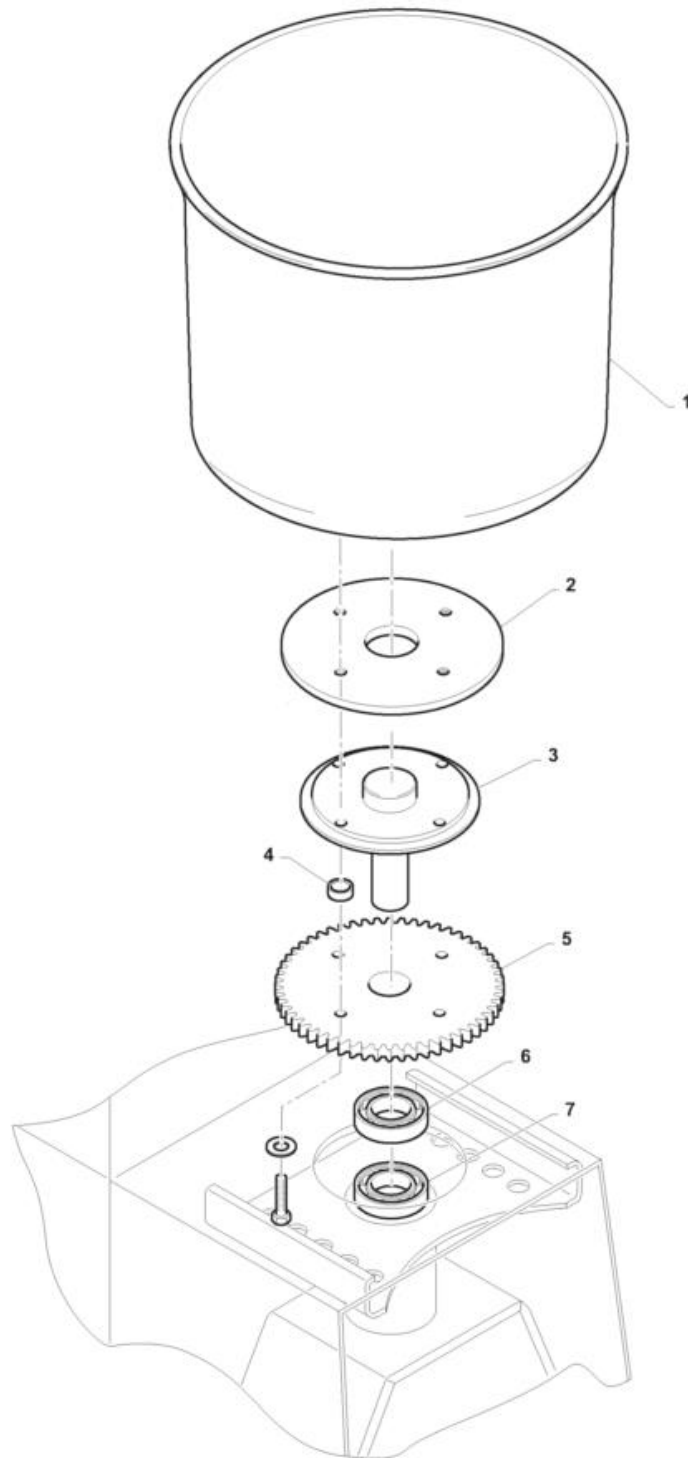

- 1 Comandi 1 VEL
- 2 Trasmissione moto testata fissa
- 3 Vasca fissa
- 4 Struttura 1velocità

Pos	Codice	Descrizione	notes	
0001	AM484	Targa comandi		
0002	EF089	Pulsante doppio		
0003	EC028	Temporizzatore		
0004	AC006	Manopola timer		
0005	E6C01	Scatola comandi		

Pos	Codice	Descrizione	notes	
0001	AH105	Spirale		
0002	KE337	Albero spirale		
0003	AB170	Cuscinetto		
0004	KE330	Supporto albero spirale		
0005	AB147	Cuscinetto		
0006	KE331	Pignone spirale Z20		
0007	KE332	Pignone trasmissione Z25		
0008	KE380	Catena		
0009	KD106	Supporto		
0010	KE336	Albero trasmissione		
0011	KE333	Pignone vasca Z15		
0012	KE381	Catena		
0013	ES328	Motore M100		
0014	KD123	Riduttore		
0015	E6P10	Palo vasca		
0016	KE413	Tendicatena		

Pos	Codice	Descrizione	notes	
0001	SQ086	Vasca		
0003	KE335	Albero		
0004	AE192	Distanziale		
0005	KE334	Corona		
0006	AB170	Cuscinetto		
0007	AB147	Cuscinetto		

Pos	Codice	Descrizione	notes	Prezzo (EUR)
0001	E6P03	Coperchio		
0002	E6P01	Schienale		
0003	E6P04	Chiusura		
0004	E6P02	Salvamani		
0005	AH117	Griglia		
0006	AD280	Boccola		
0007	KE391	Albero		
0008	EG032	Microinterruttore + rotella		
0009	AD109	Piedino		
0010	50RAA75568	TV83/99 RUOTA FRENATA 520FR	Optional	
0011	50RAA75576	TV83 RUOTA GIREVOLE D=60MM	Optional	
0012	E1C03	Staffa cablata		
0013	I8P14	Supporto		
0014	AC073	Ruota rullo		
0015	AE108	Distanziale		
0016	AE103	Perno		
0017	AD198	Pressacavo PG13		
0018	E5P06	Fermo		
0021	EN170	Teleruttore		
0022	AD202	Dado		
0023	E6P07	Fondo		