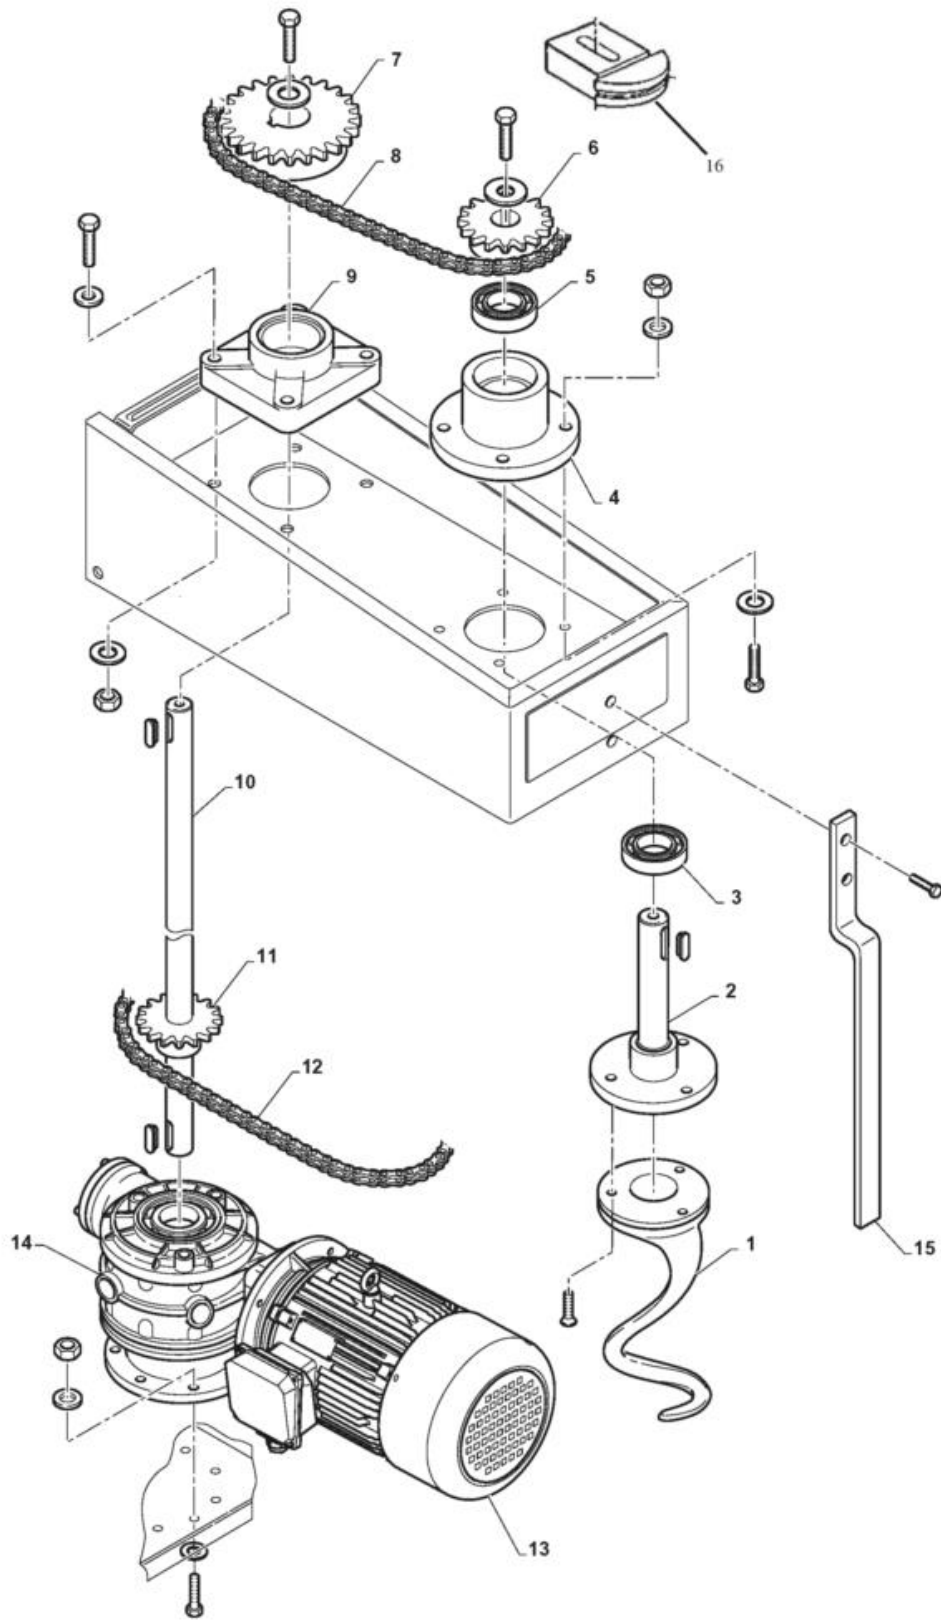

- 1 Comandi 1 VEL
- 2 Trasmissione moto testata fissa
- 3 Vasca fissa
- 4 Struttura 1velocità

Pos	Codice	Descrizione	notes	
0001	AM484	Targa comandi		
0002	EF089	Pulsante doppio		
0003	EC028	Temporizzatore		
0004	AC006	Manopola timer		
0005	E6C01	Scatola comandi		

Pos	Codice	Descrizione	notes	
0001	AH105	Spirale		
0002	KE337	Albero spirale		
0003	AB170	Cuscinetto		
0004	KE330	Supporto albero spirale		
0005	AB147	Cuscinetto		
0006	KE331	Pignone spirale Z20		
0007	KE332	Pignone trasmissione Z25		
0008	KE380	Catena		
0009	KD106	Supporto		
0010	KE336	Albero trasmissione		
0011	KE333	Pignone vasca Z15		
0012	KE381	Catena		
0013	ES328	Motore M100		
0014	KD123	Riduttore		
0015	E6P10	Palo vasca		
0016	KE413	Tendicatena		

Pos	Codice	Descrizione	notes	
0001	SQ086	Vasca		
0003	KE335	Albero		
0004	AE192	Distanziale		
0005	KE334	Corona		
0006	AB170	Cuscinetto		
0007	AB147	Cuscinetto		

Pos	Codice	Descrizione	notes	Prezzo (EUR)
0001	E6P03	Coperchio		
0002	E6P01	Schienale		
0003	E6P04	Chiusura		
0004	E6P02	Salvamani		
0005	AH117	Griglia		
0006	AD280	Boccola		
0007	KE391	Albero		
0008	EG032	Microinterruttore + rotella		
0009	AD109	Piedino		
0010	50RAA75568	TV83/99 RUOTA FRENATA 520FR	Optional	
0011	50RAA75576	TV83 RUOTA GIREVOLE D=60MM	Optional	
0012	E1C03	Staffa cablata		
0013	I8P14	Supporto		
0014	AC073	Ruota rullo		
0015	AE108	Distanziale		
0016	AE103	Perno		
0017	AD198	Pressacavo PG13		
0018	E5P06	Fermo		
0021	EN170	Teleruttore		
0022	AD202	Dado		
0023	E6P07	Fondo		