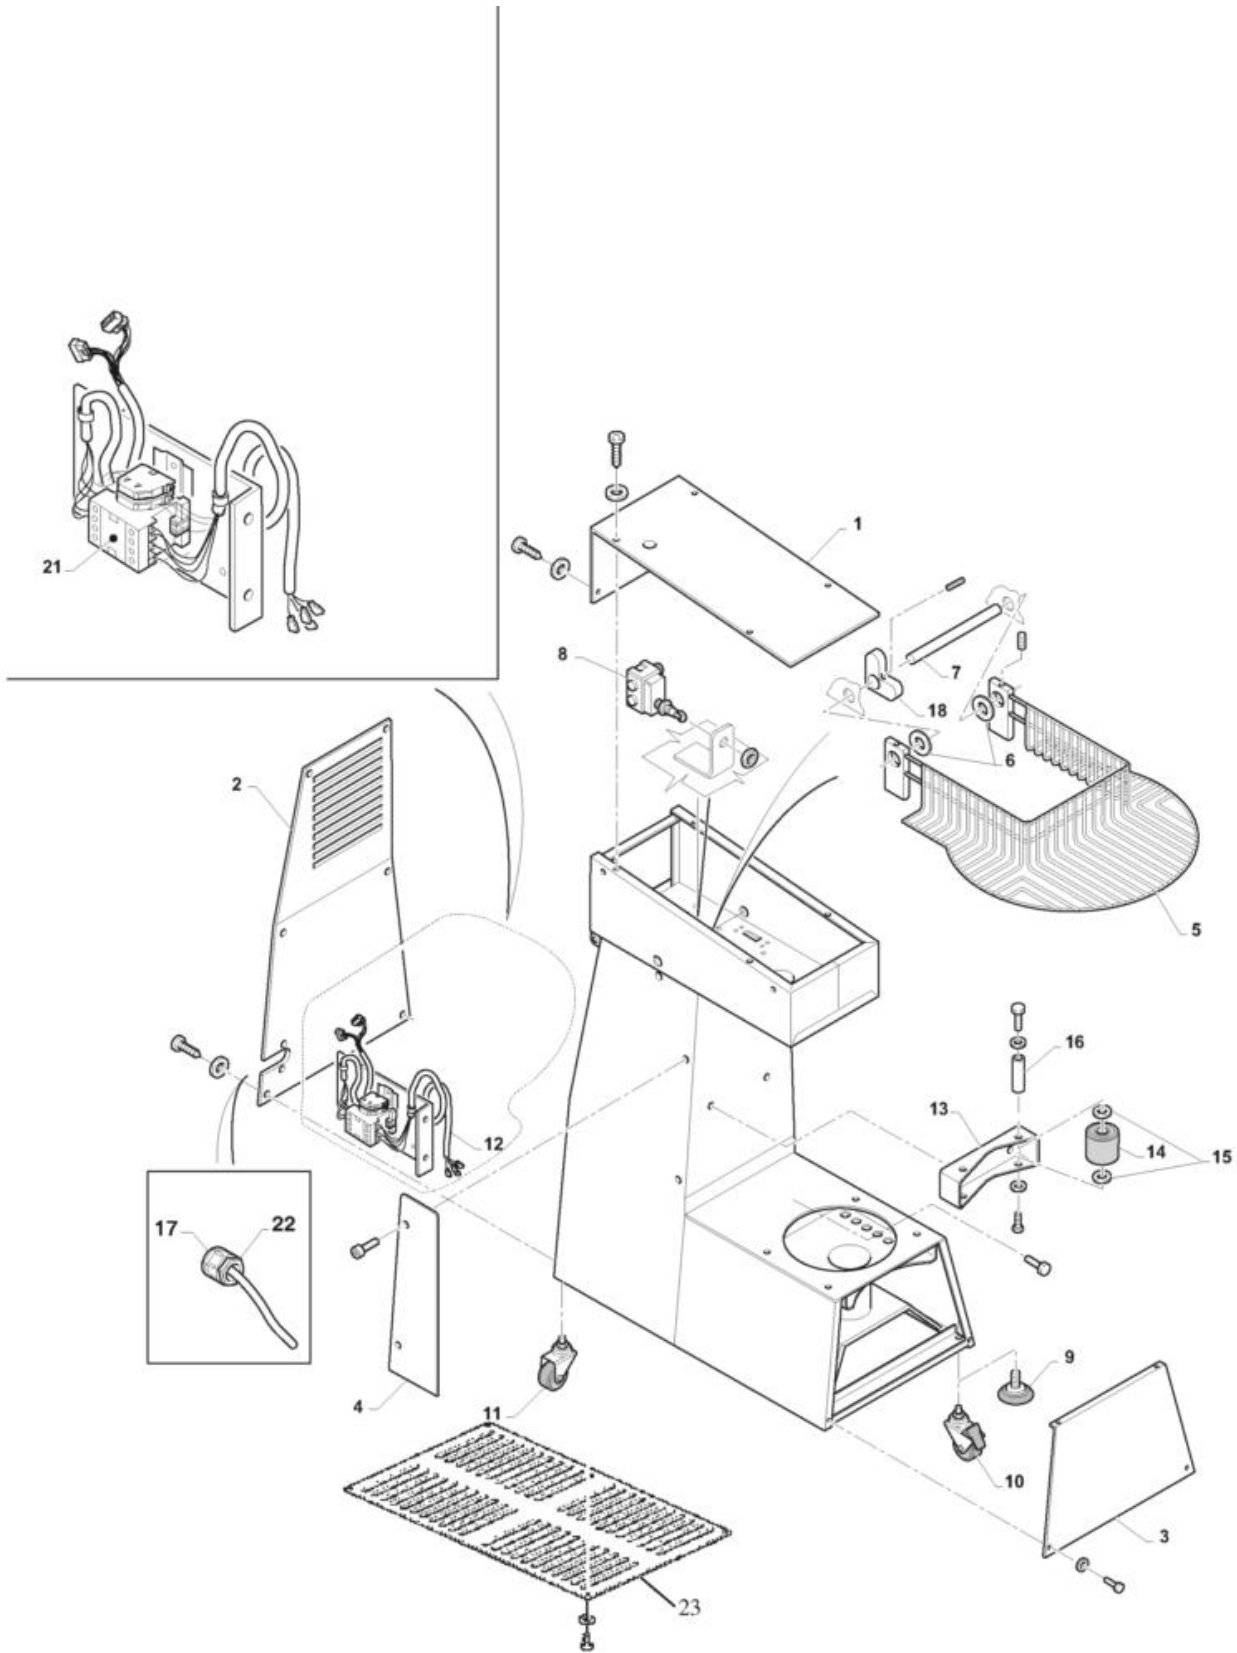

- 1 Comandi 1 VEL
- 2 Trasmissione moto testata fissa
- 3 Vasca fissa
- 4 Struttura 1velocità

Pos	Codice	Descrizione	notes	
0001	AM484	Targa comandi		
0002	EF089	Pulsante doppio		
0003	EC028	Temporizzatore		
0004	AC006	Manopola timer		
0005	E6C01	Scatola comandi		

Pos	Codice	Descrizione	notes	
0001	AH105	Spirale		
0002	KE337	Albero spirale		
0003	AB170	Cuscinetto		
0004	KE330	Supporto albero spirale		
0005	AB147	Cuscinetto		
0006	KE331	Pignone spirale Z20		
0007	KE332	Pignone trasmissione Z25		
0008	KE380	Catena		
0009	KD106	Supporto		
0010	KE336	Albero trasmissione		
0011	KE333	Pignone vasca Z15		
0012	KE381	Catena		
0013	ES328	Motore M100		
0014	KD123	Riduttore		
0015	E6P10	Palo vasca		
0016	KE413	Tendicatena		

Pos	Codice	Descrizione	notes	
0001	SQ086	Vasca		
0003	KE335	Albero		
0004	AE192	Distanziale		
0005	KE334	Corona		
0006	AB170	Cuscinetto		
0007	AB147	Cuscinetto		

Pos	Codice	Descrizione	notes	Prezzo (EUR)
0001	E6P03	Coperchio		
0002	E6P01	Schienale		
0003	E6P04	Chiusura		
0004	E6P02	Salvamani		
0005	AH117	Griglia		
0006	AD280	Boccola		
0007	KE391	Albero		
0008	EG032	Microinterruttore + rotella		
0009	AD109	Piedino		
0010	50RAA75568	TV83/99 RUOTA FRENATA 520FR	Optional	
0011	50RAA75576	TV83 RUOTA GIREVOLE D=60MM	Optional	
0012	E1C03	Staffa cablata		
0013	I8P14	Supporto		
0014	AC073	Ruota rullo		
0015	AE108	Distanziale		
0016	AE103	Perno		
0017	AD198	Pressacavo PG13		
0018	E5P06	Fermo		
0021	EN170	Teleruttore		
0022	AD202	Dado		
0023	E6P07	Fondo		