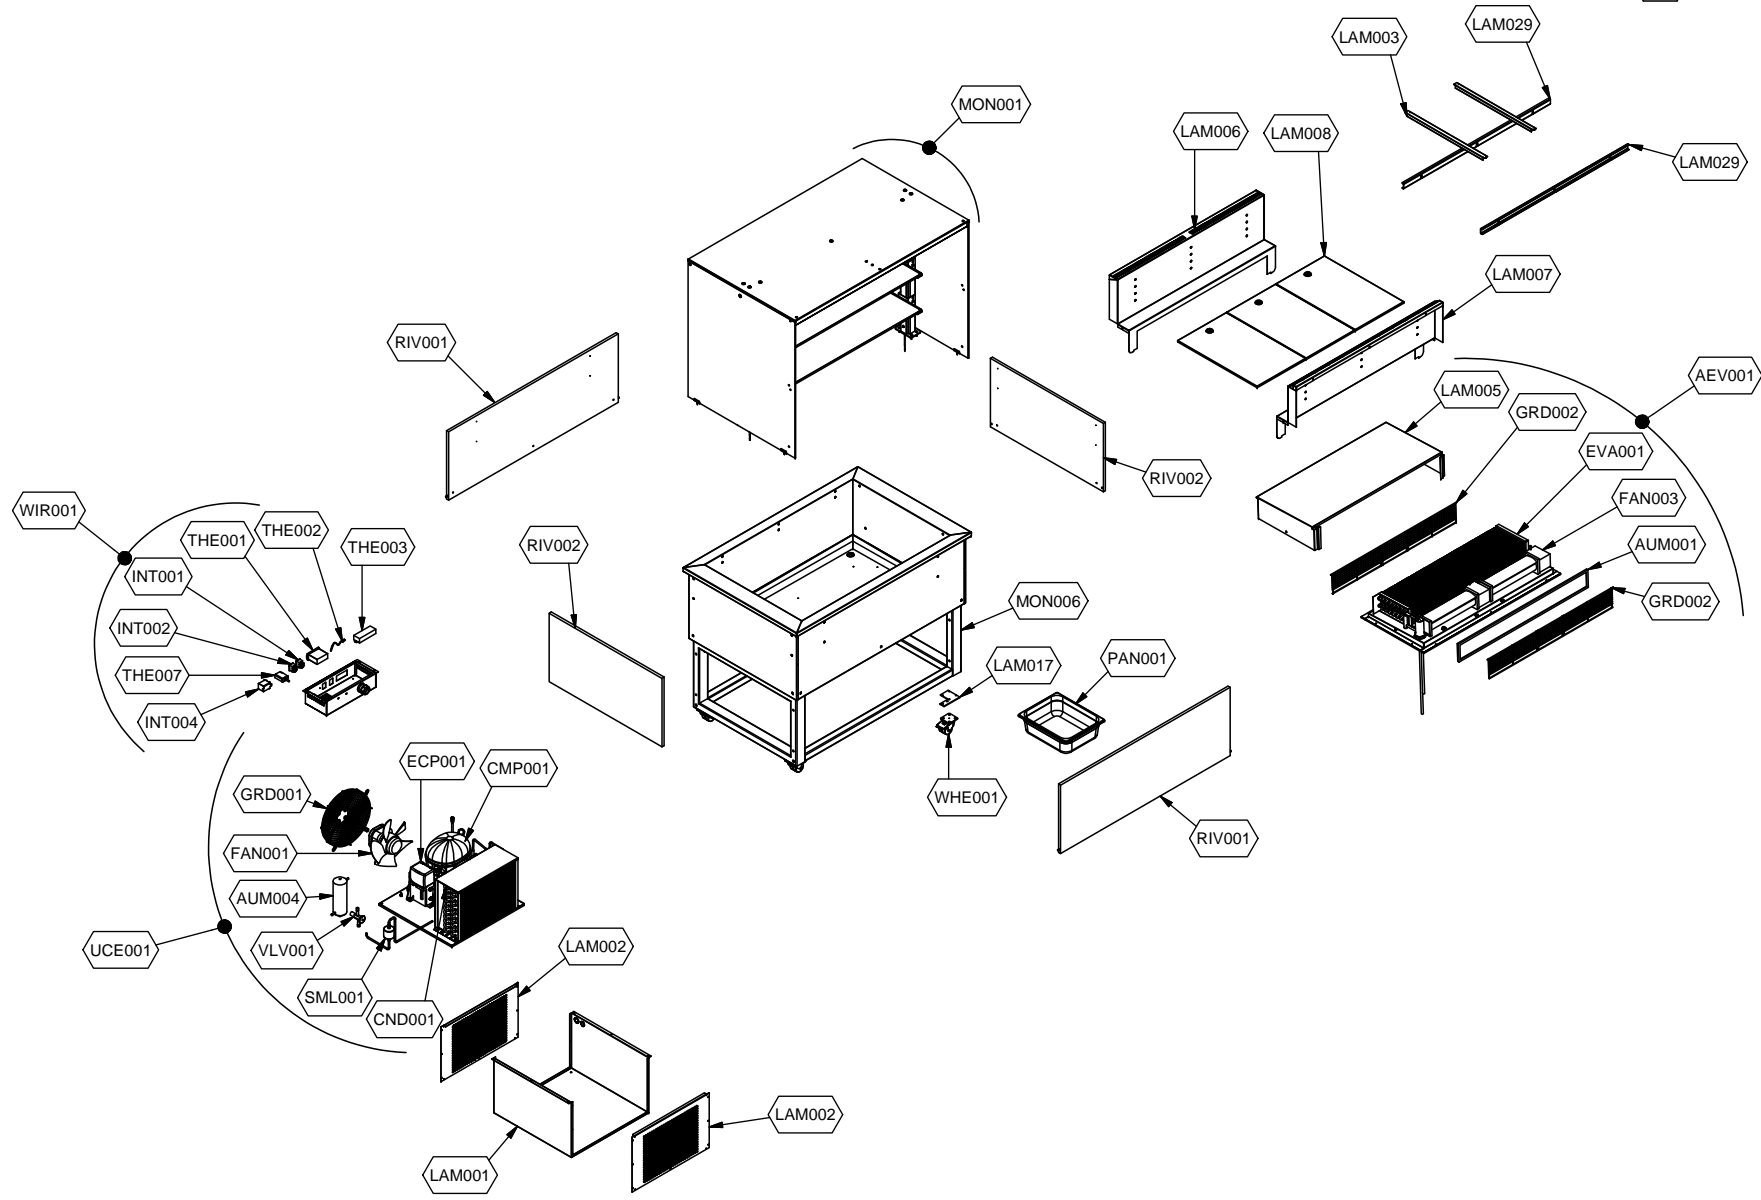

cookmax+

**start!**

**Kühlung  
Büfett-Insel Selbstservice-Kühlvitrine,  
Vollverkleidung, mit Entnahmeklappen**

Artikel-Nr.  
90651290 (9BESS3FIFGA26 / TR-BLUE PLAT 3R DF)

---

**Explosionszeichnung / Ersatzteile**

---

Bitte bei Ersatzteilbestellung immer Artikelnummer und Seriennummer mit angeben!

	PARAM.	OPTIONAL
⚡	SCE001	OPT

	PARAM.	OPTIONAL
		
SCE001	TAR001	OPT

Cod. OPT020

Denominazione: ESPLOSO ACCESSORI PLATINUM