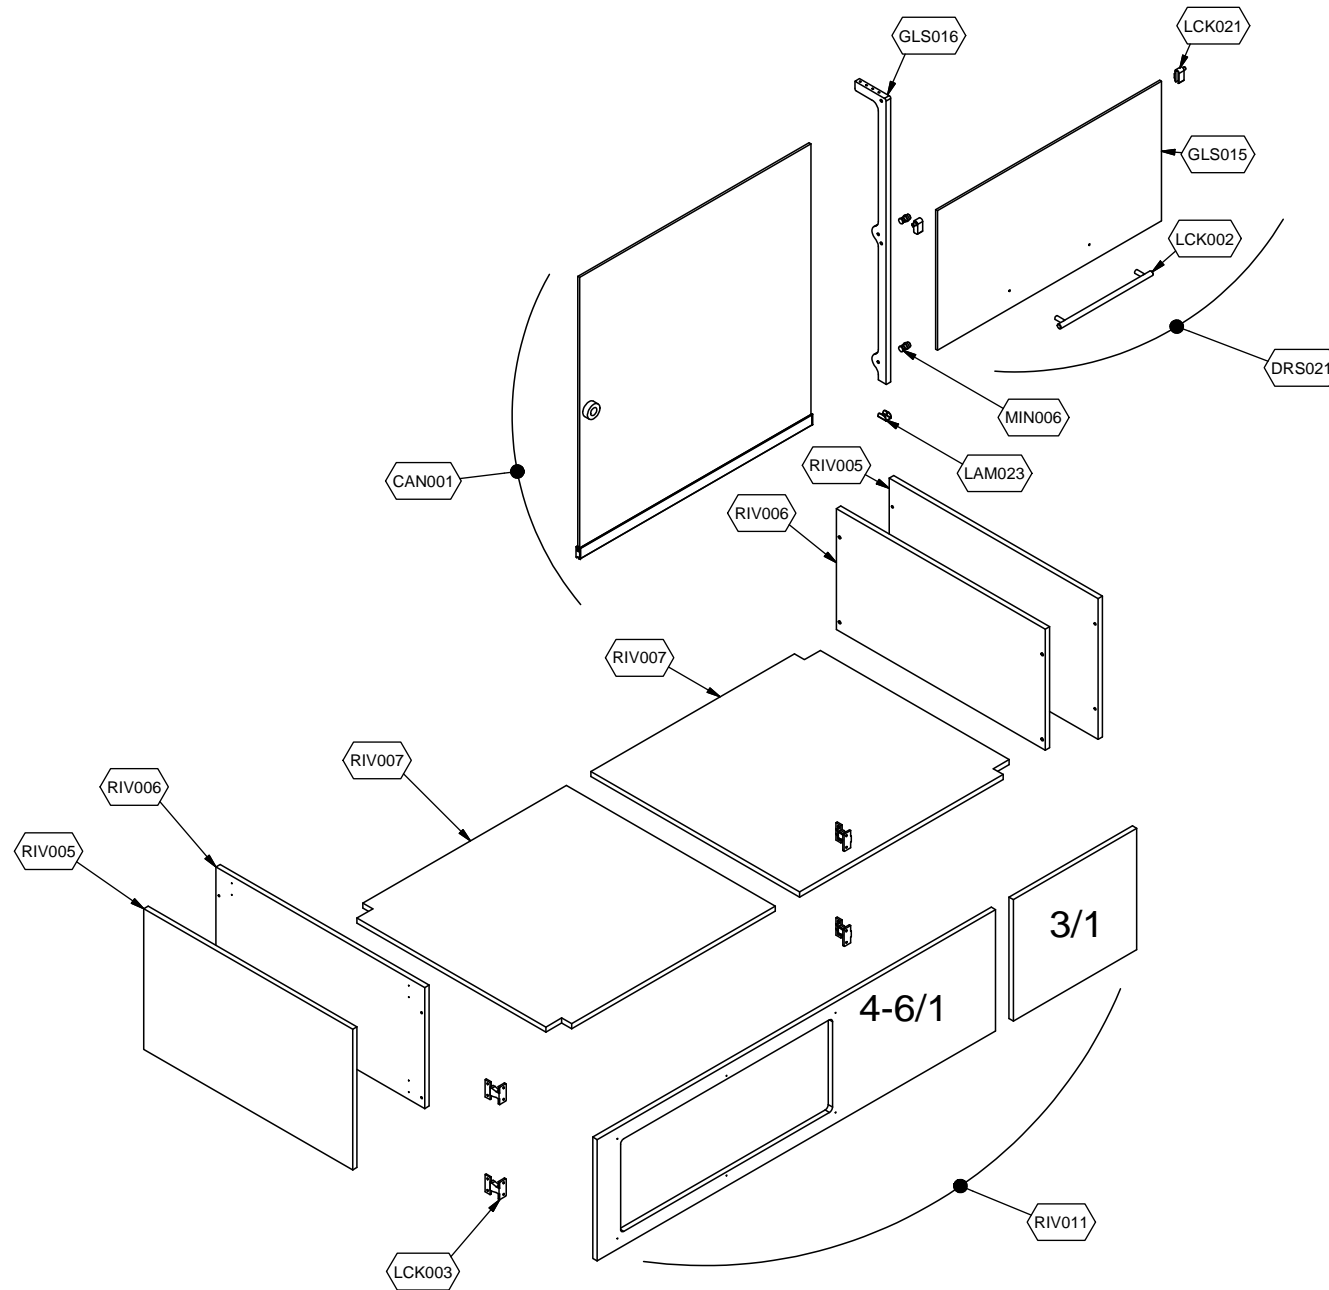

Cod. OPT020

Denominazione: ESPLOSO ACCESSORI PLATINUM

Data: 16/06/14

INDICE DI MODIFICA: 00

	PARAM.	OPTIONAL
SCE001	TAR001	OPT