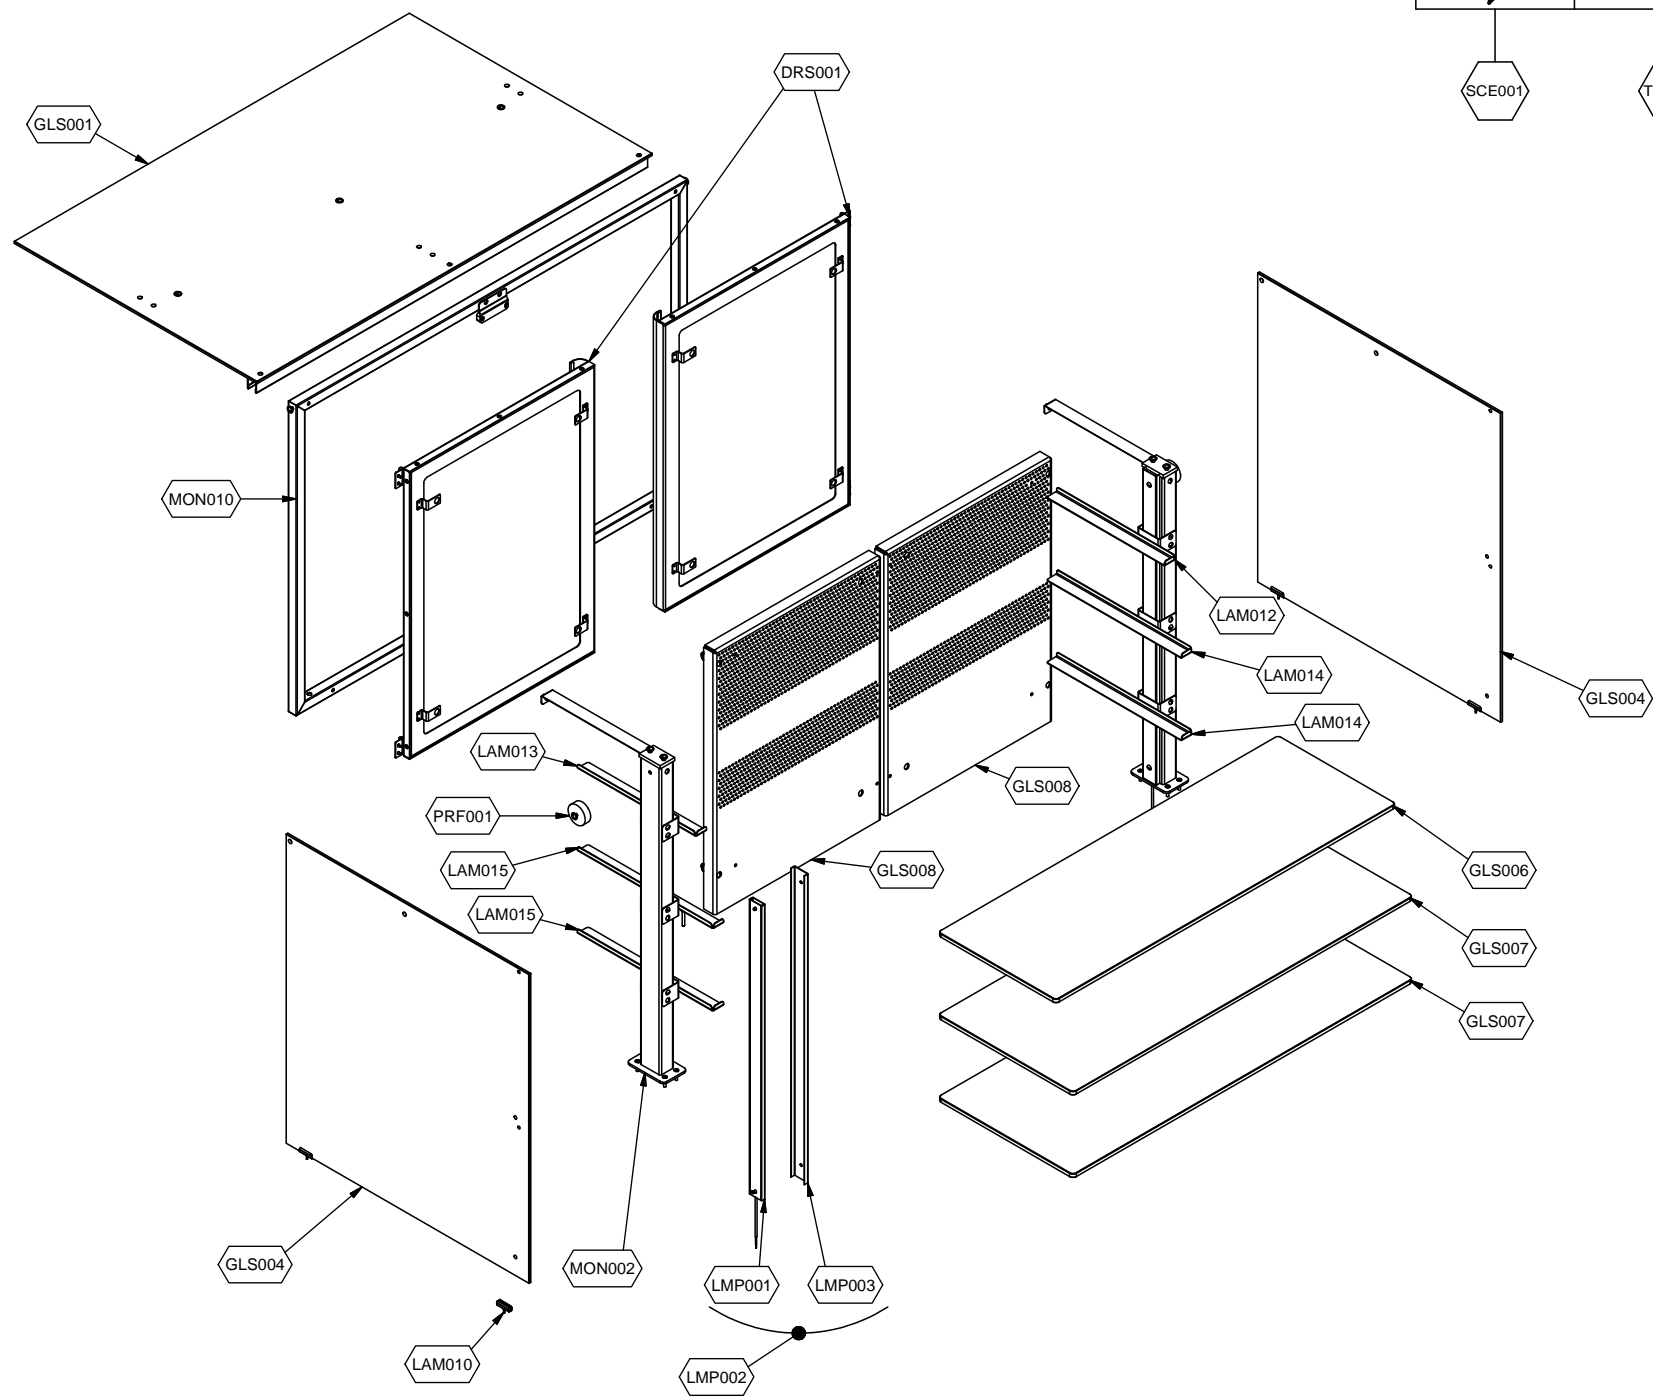

cookmax+

**start!**

**Kühlung  
Büfett-Insel Selbstservice-Kühlvitrine,  
Vollverkleidung, mit Entnahmeklappen**

Artikel-Nr.  
90651290 (9BESS3FIFGA26 / TR-BLUE PLAT 3R DF)

---

**Explosionszeichnung / Ersatzteile**

---

Bitte bei Ersatzteilbestellung immer Artikelnummer und Seriennummer mit angeben!

	PARAM.	OPTIONAL
⚡	SCE001	OPT

	PARAM.	OPTIONAL
		
SCE001	TAR001	OPT

Cod. OPT020

Denominazione: ESPLOSO ACCESSORI PLATINUM