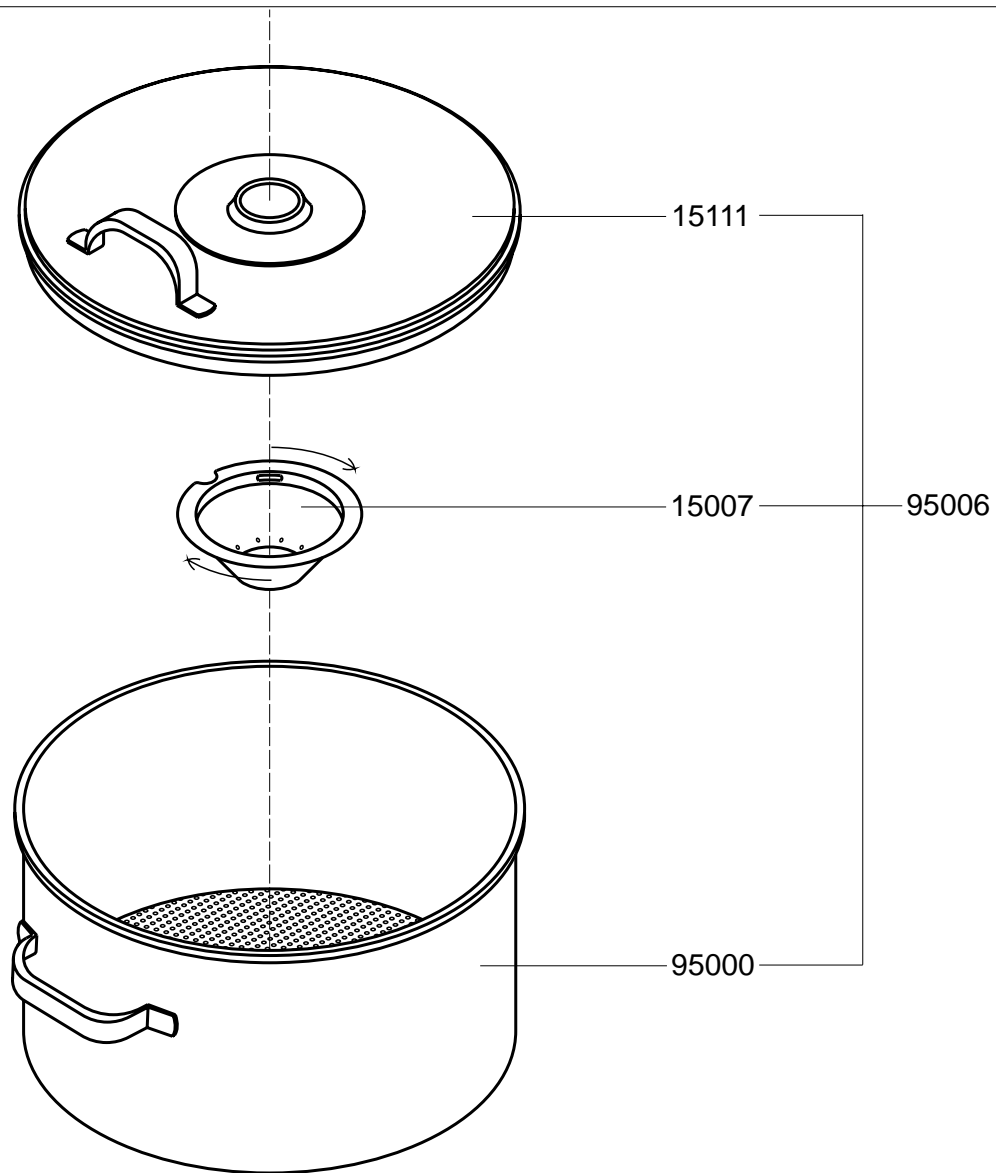

Type : DE 20 L
 Artikel : 50002

From mach.nr. : 3G22653
 Date : 09/97

Page : 1
 Rev. : 3 09-09-97

Drawer : A.V.
 Date : 29-01-98

Rated voltage : 1N~ 220-240V 50-60Hz 385W

Spare Part Info

***** Animo *****
Assen - Holland

Type : Opzetfilter DE 20 CPL
 Artikel : 95006

From mach.nr. : 2F12081
 Date : 05/96

Page : 1
 Rev. :

Drawer : A.V.
 Date : 02-07-99

Rated voltage :

Spare Part Info

***** Animo *****
Assen - Holland