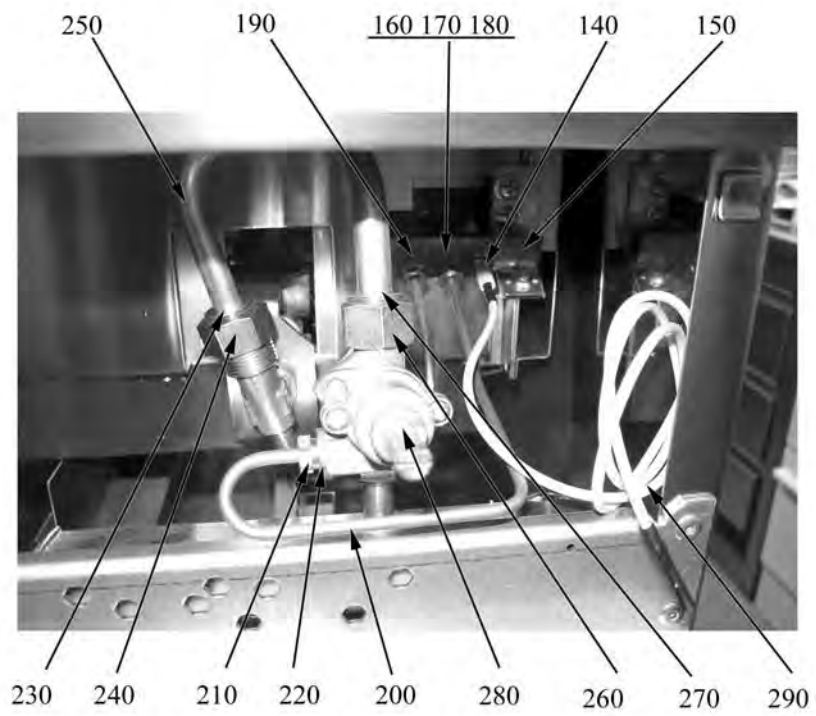

Ersatzteile

ID	Typ	Description	P-code
Module:Innenteile			
140		Kerze	6A013302
150		Zündflammenbrenner	6A013220
160		Dichtkegel	6A016900
170		Mutter	6A017000
180		Düse 16 GPL	6A013240
180		Düse 27	6A013230
190		Thermoelement	6A011912
200		Leitung	41823561560
210		Mutter	6A016110
220		Dichtkegel	6A016120
230		Dichtkegel	6A011470
240		Mutter	6A011475
250		Leitung	41823561551
260		Dichtkegel	6A011480
270		Mutter	6A011485
280		Hahn	6A011490+6A013401
290		Kabel	2510698

T400=7TGL/G400, T800=7TGL/G800, 400=133008, 800=133008

A=3/N/PE~400/230V 50Hz