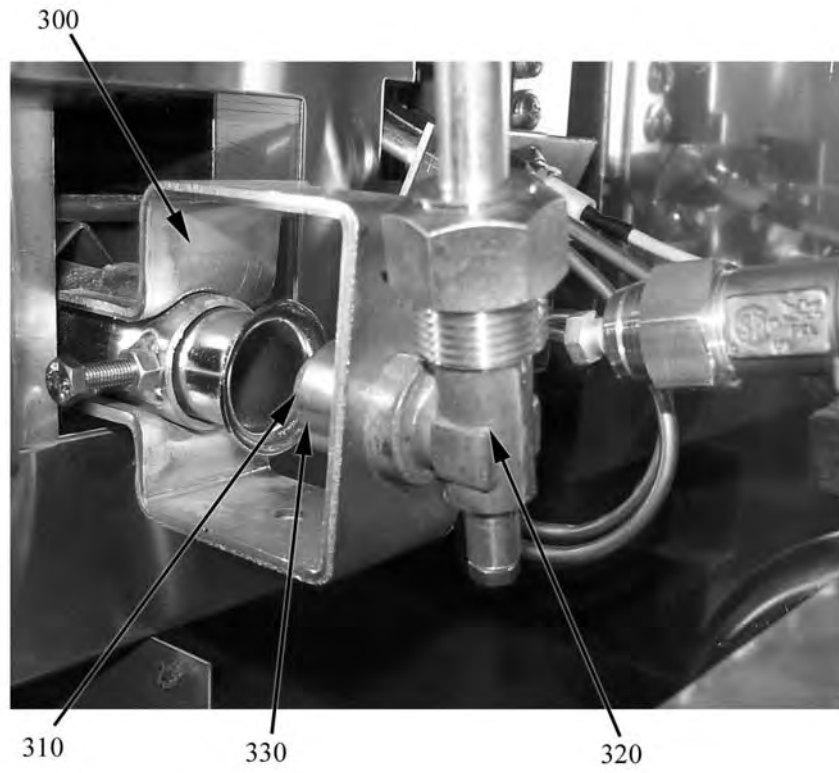

T400=7TGL/G400, T800=7TGL/G800, 400=133008, 800=133008

A=3/N/PE~400/230V 50Hz

Ersatzteile

ID	Typ	Description	P-code
Module:Innenteile			
140		Kerze	6A013302
150		Zündflammenbrenner	6A013220
160		Dichtkegel	6A016900
170		Mutter	6A017000
180		Düse 16 GPL	6A013240
180		Düse 27	6A013230
190		Thermoelement	6A011912
200		Leitung	41823561560
210		Mutter	6A016110
220		Dichtkegel	6A016120
230		Dichtkegel	6A011470
240		Mutter	6A011475
250		Leitung	41823561551
260		Dichtkegel	6A011480
270		Mutter	6A011485
280		Hahn	6A011490+6A013401
290		Kabel	2510698

T400=7TGL/G400, T800=7TGL/G800, 400=133008, 800=133008

A=3/N/PE~400/230V 50Hz

Ersatzteile

ID	Typ	Description	P-code
Module:Brenner			
300		Brenner	2519270
310		Düse L 140	2510365
310		Düse L 160	2510488
310		Düse L 240	2510412
310		Düse L 250	2510429
310		Düse L 260	2510487
320		Anschlußstück	9000208
330		Zwinge	2510381