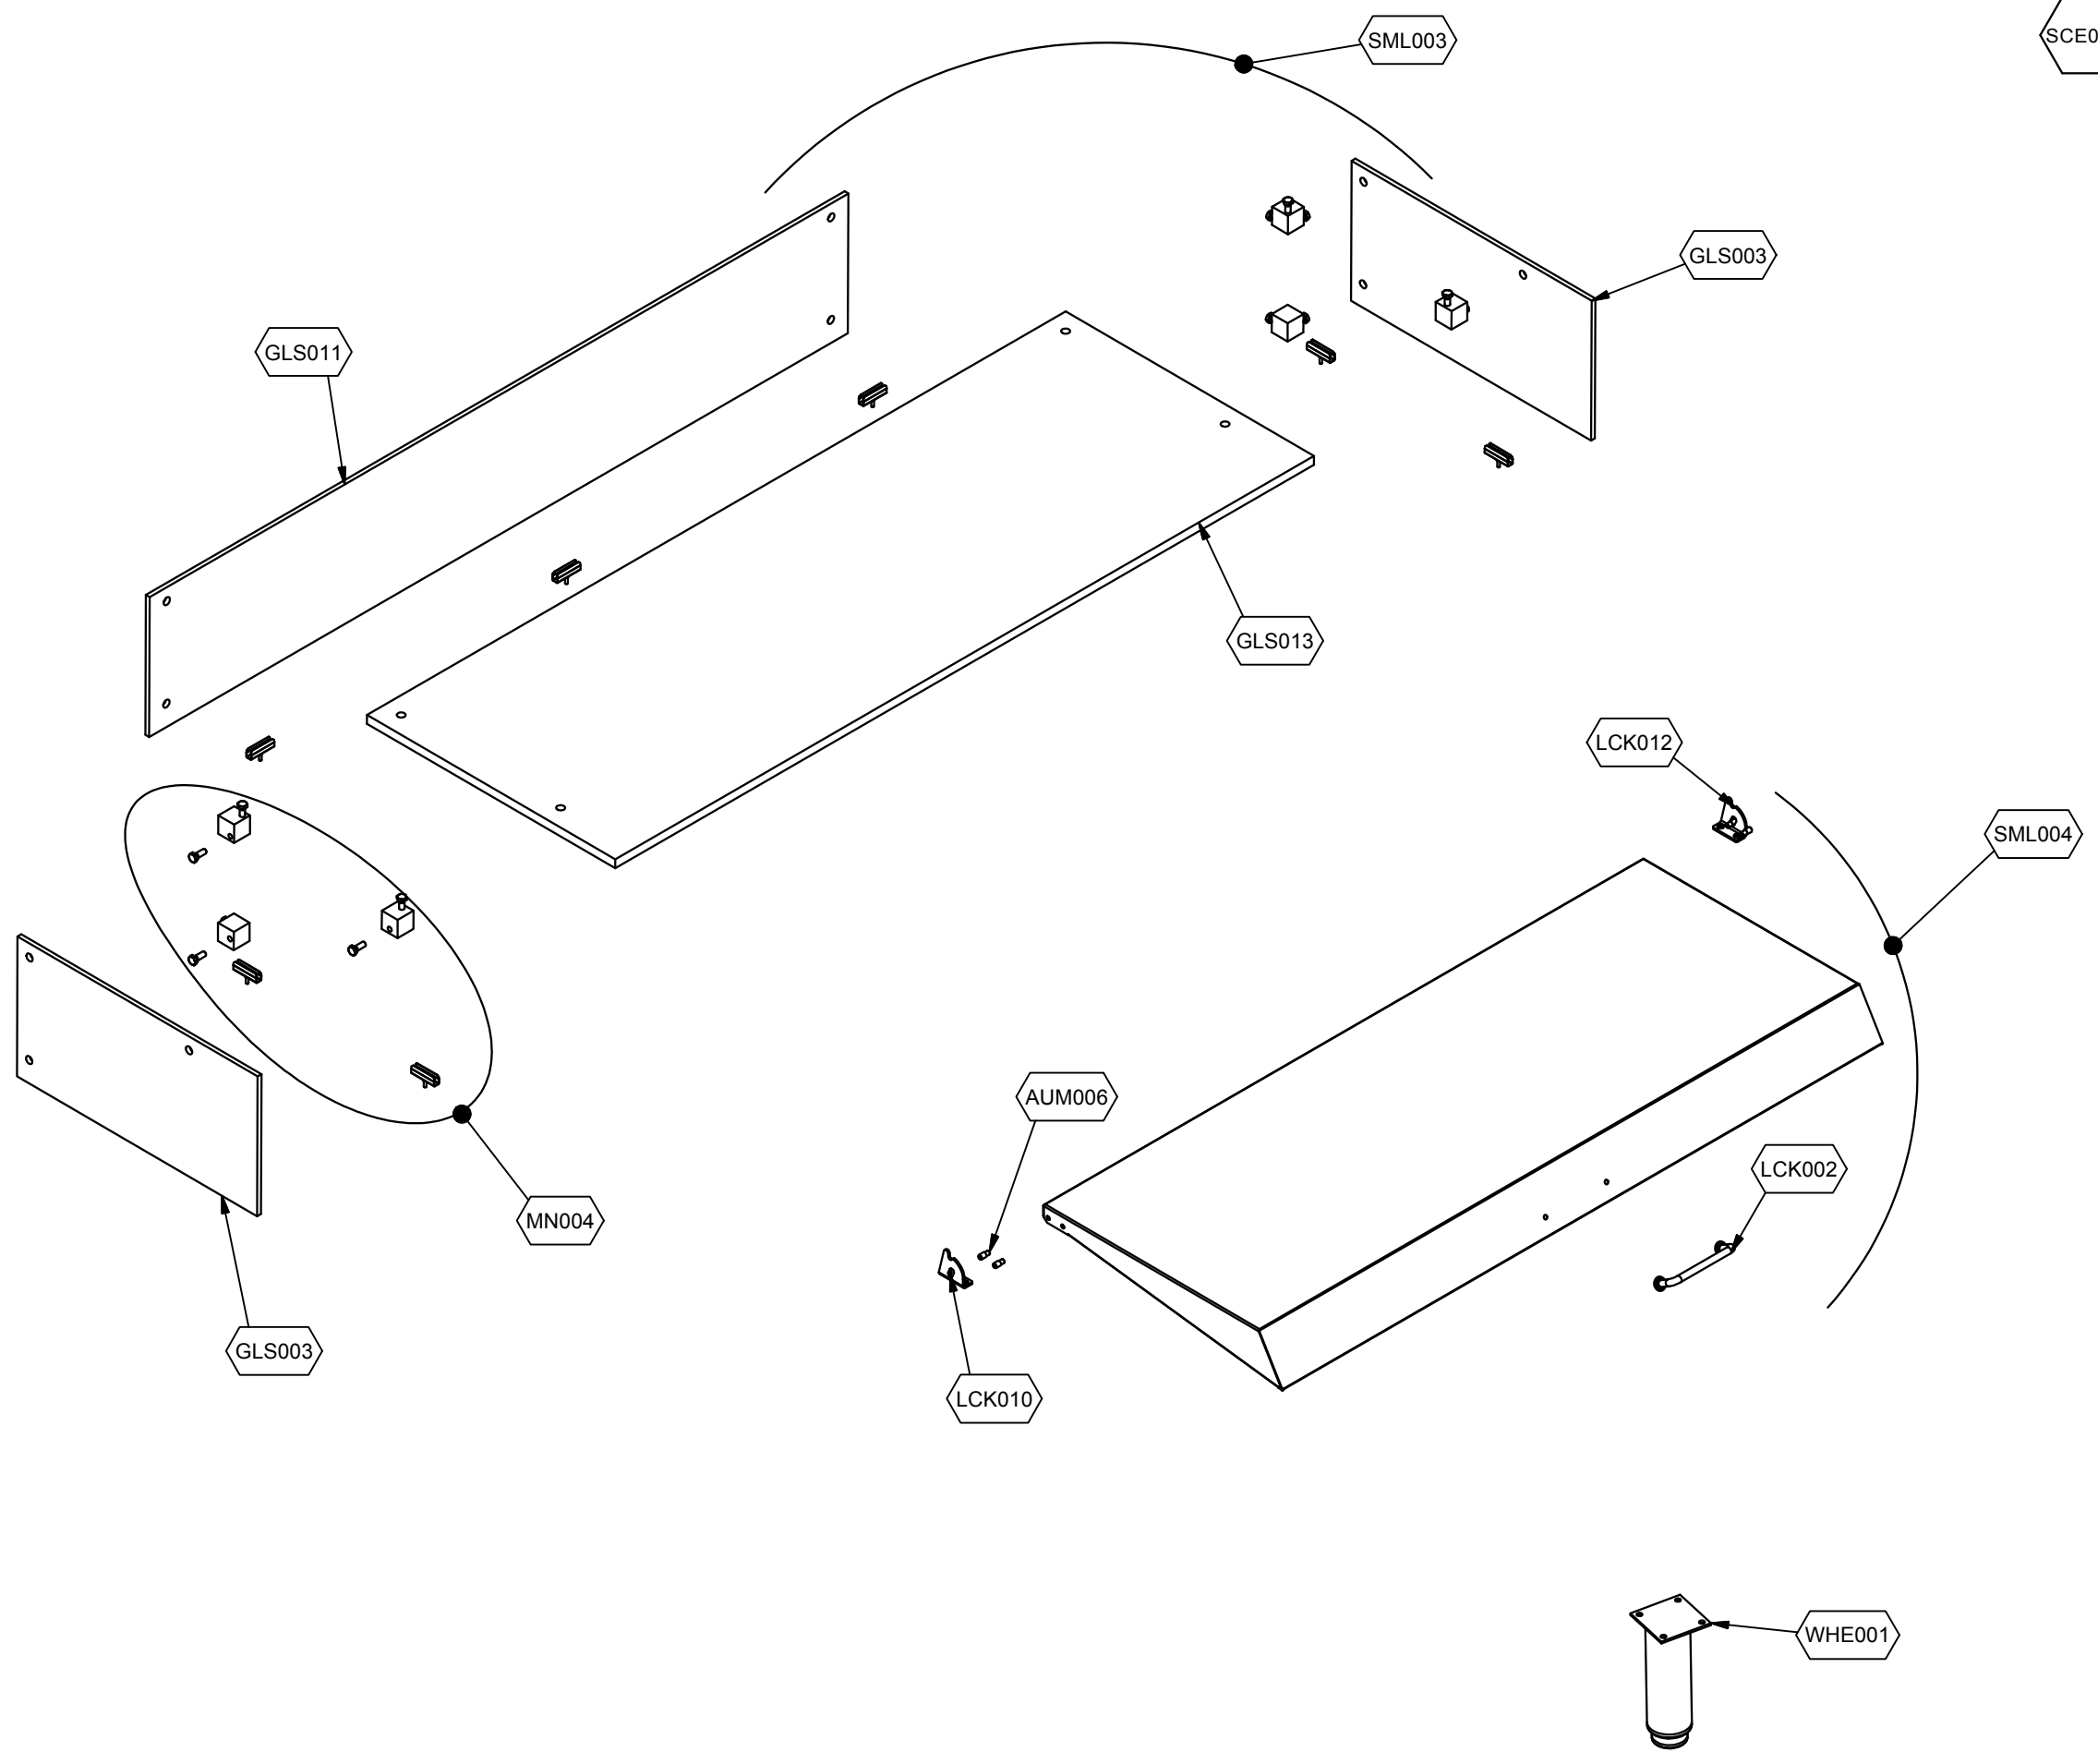

cookmax+

start!

Kühlung Kühl-Aufsatzvitrine mit Glasaufsatz

Artikel-Nr.
554032 (7VS18G3D4AP01 / VRS1815V)

Explosionszeichnung / Ersatzteile

Bitte bei Ersatzteilbestellung immer Artikelnummer und Seriennummer mit angeben!

	PARAM.	OPTIONAL
		
SCE001	TAR001	OPT

Cod. OPT005

Denominazione: OPTIONAL VRS

Data: 00

INDICE DI MODIFICA: 00

PARAM.

OPTIONAL

Exploded View

Validity: 08/04/2016

7VS18G3D4AA01 REFR. SPRING GN 1/3 1815 V.DRITTI

ESP320 VETRINE VRS +2/+7°C

Ref. Drawing	Code	Description
CMP001	74865722	COMPR. EMT6152GK CSIR 230V/50HZ R404A
CND001	74837052	CONDENS.155X44XH183 7TX2R PA4MM VRK SA
ECP001	74867008	PARTI ELETTR.COMPR.EMT6152GK CSIR
FAN006	74847159	VENT.ADDA AA1282HB-AT 230V 50/60HZ 16W
GRD001	74846534	GRIGLIA PLASTICA COND.VRK
LAM002	72610806	LAM.TESTATA DX VRS 1/3
LAM030	72610810	LAM.COPERTURA MOTORE VRS 1/3
LAM053	72610800	LAM.CRUSCOTTO VRS 1/3
SCE001	SC895	SCHEMA ELETTRICO VRS SPRING
SML001	73670238	ASS.FILTRO VRK/VRS
TAR001	RIF.TAR.M03	PARAMETRI VASCH.REFR.SPRING. VRS
THE001	74700776	CENTRALINA EV3B33N7PXRBO2 230V 50/60 30A
THE002	74700917	SONDA NTC IKE 1.5MT -50/+105°
UCE001	74861900	UCE EMT6152GK R404A VRS 1/3 230/50

Optional Exploded View

Validity: 08/04/2016

7VS18G3D4AA01	REFR. SPRING GN 1/3 1815 V.DRITTI
OPT023	ESPLOSO ACCESSORI VRS

Ref. Drawing	Code	Description
GLS003	74776190	CR.FIANCO DRITTO VRK 1/1 TT
GLS011	74776358	CR.FRONTALE VRK 1815 TT
GLS011	74800108	CR.FRONTALE VRS 1815
GLS013	74776378	CR.MENS.SUP.VRK 1/1 1815
GLS013	74800128	CR.MENS.SUP.VRS 1815
LAM010	72557114	LAM.SUP.VETRO FRONT.\LATER. VRX TT
MIN004	71378357	ASS.MINUTERIE SOVR. VETRI DRITTI VRX
SML003	71379978	ASS.SOVRAS.CRISTALLO DRITTA VRK 1/1 1815