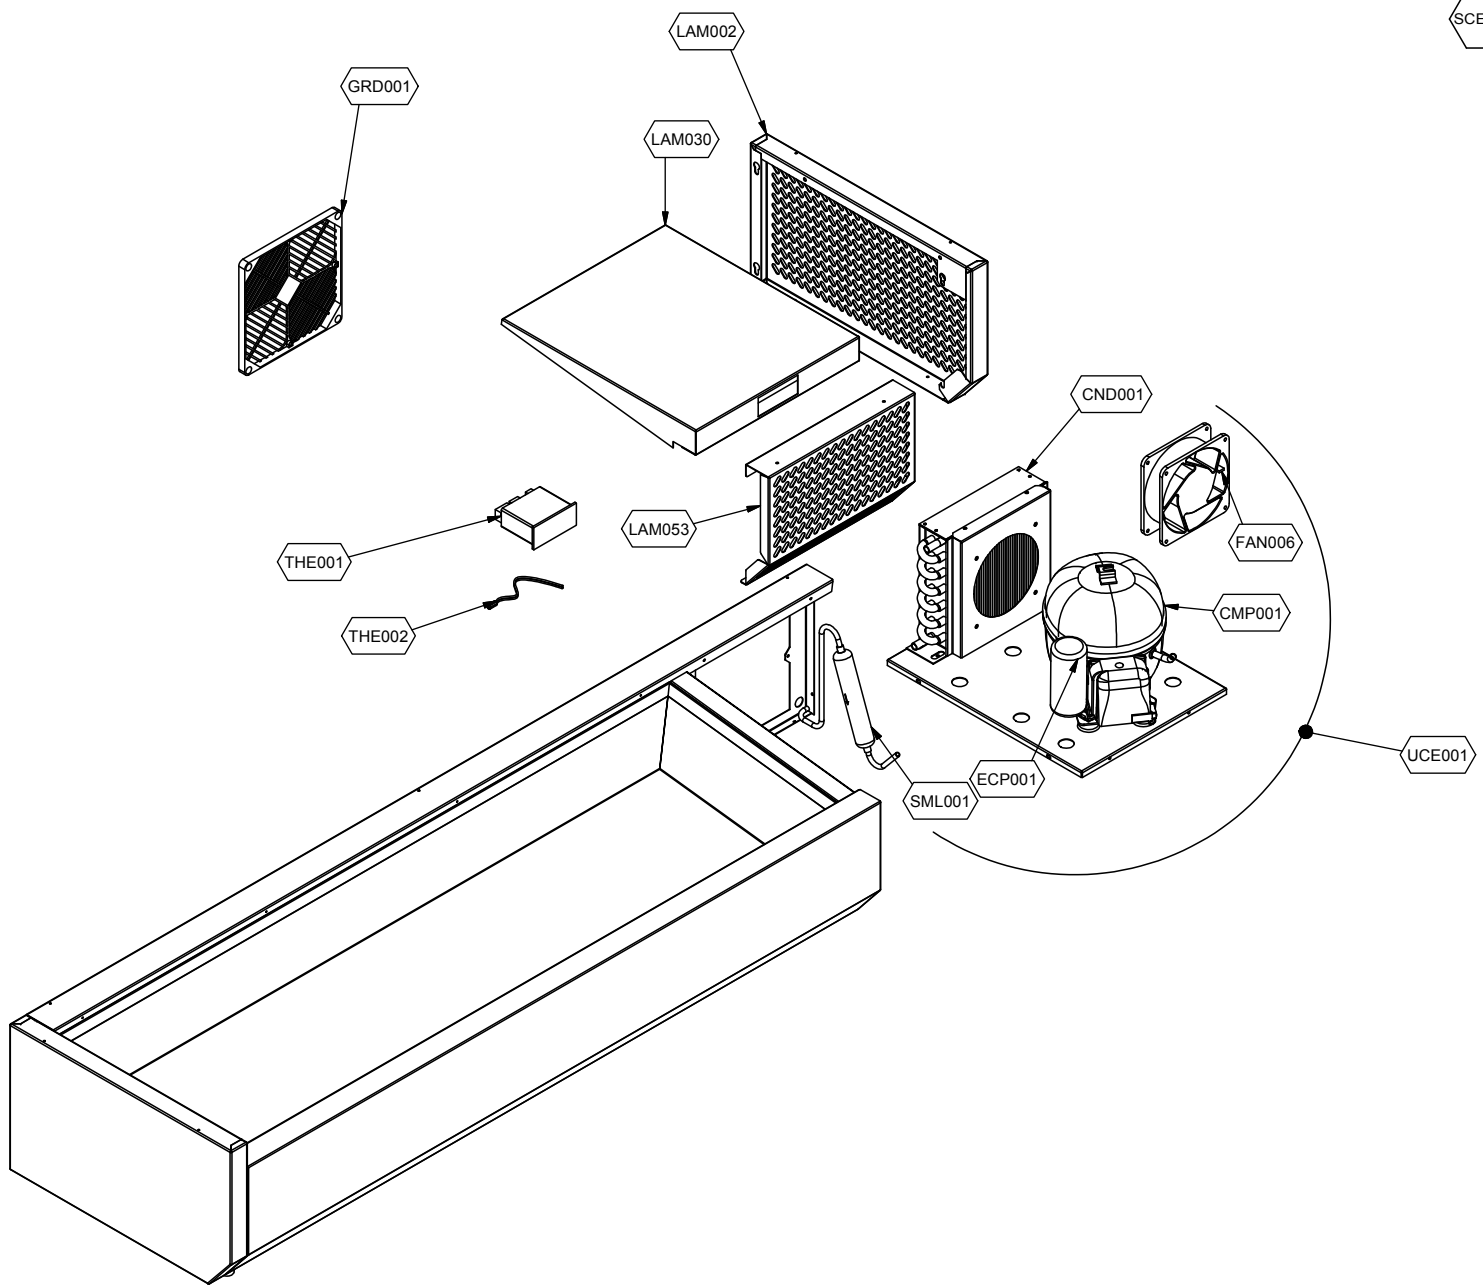

cookmax+

start!

Kühlung Kühl-Aufsatzvitrine mit Glasaufsatz

Artikel-Nr.
554032 (7VS18G3D4AP01 / VRS1815V)

Explosionszeichnung / Ersatzteile

Bitte bei Ersatzteilbestellung immer Artikelnummer und Seriennummer mit angeben!

	PARAM.	OPTIONAL
		
SCE001	TAR001	OPT

Cod. OPT005

Denominazione: OPTIONAL VRS

Data: 00

INDICE DI MODIFICA: 00

PARAM.

OPTIONAL

Exploded View

Validity: 08/04/2016

7VS18G3D4AA01 REFR. SPRING GN 1/3 1815 V.DRITTI

ESP320 VETRINE VRS +2/+7°C

Ref. Drawing	Code	Description
CMP001	74865722	COMPR. EMT6152GK CSIR 230V/50HZ R404A
CND001	74837052	CONDENS.155X44XH183 7TX2R PA4MM VRK SA
ECP001	74867008	PARTI ELETTR.COMPR.EMT6152GK CSIR
FAN006	74847159	VENT.ADDA AA1282HB-AT 230V 50/60HZ 16W
GRD001	74846534	GRIGLIA PLASTICA COND.VRK
LAM002	72610806	LAM.TESTATA DX VRS 1/3
LAM030	72610810	LAM.COPERTURA MOTORE VRS 1/3
LAM053	72610800	LAM.CRUSCOTTO VRS 1/3
SCE001	SC895	SCHEMA ELETTRICO VRS SPRING
SML001	73670238	ASS.FILTRO VRK/VRS
TAR001	RIF.TAR.M03	PARAMETRI VASCH.REFR.SPRING. VRS
THE001	74700776	CENTRALINA EV3B33N7PXRBO2 230V 50/60 30A
THE002	74700917	SONDA NTC IKE 1.5MT -50/+105°
UCE001	74861900	UCE EMT6152GK R404A VRS 1/3 230/50

Optional Exploded View

Validity: 08/04/2016

7VS18G3D4AA01	REFR. SPRING GN 1/3 1815 V.DRITTI
OPT023	ESPLOSO ACCESSORI VRS

Ref. Drawing	Code	Description
GLS003	74776190	CR.FIANCO DRITTO VRK 1/1 TT
GLS011	74776358	CR.FRONTALE VRK 1815 TT
GLS011	74800108	CR.FRONTALE VRS 1815
GLS013	74776378	CR.MENS.SUP.VRK 1/1 1815
GLS013	74800128	CR.MENS.SUP.VRS 1815
LAM010	72557114	LAM.SUP.VETRO FRONT.\LATER. VRX TT
MIN004	71378357	ASS.MINUTERIE SOVR. VETRI DRITTI VRX
SML003	71379978	ASS.SOVRAS.CRISTALLO DRITTA VRK 1/1 1815