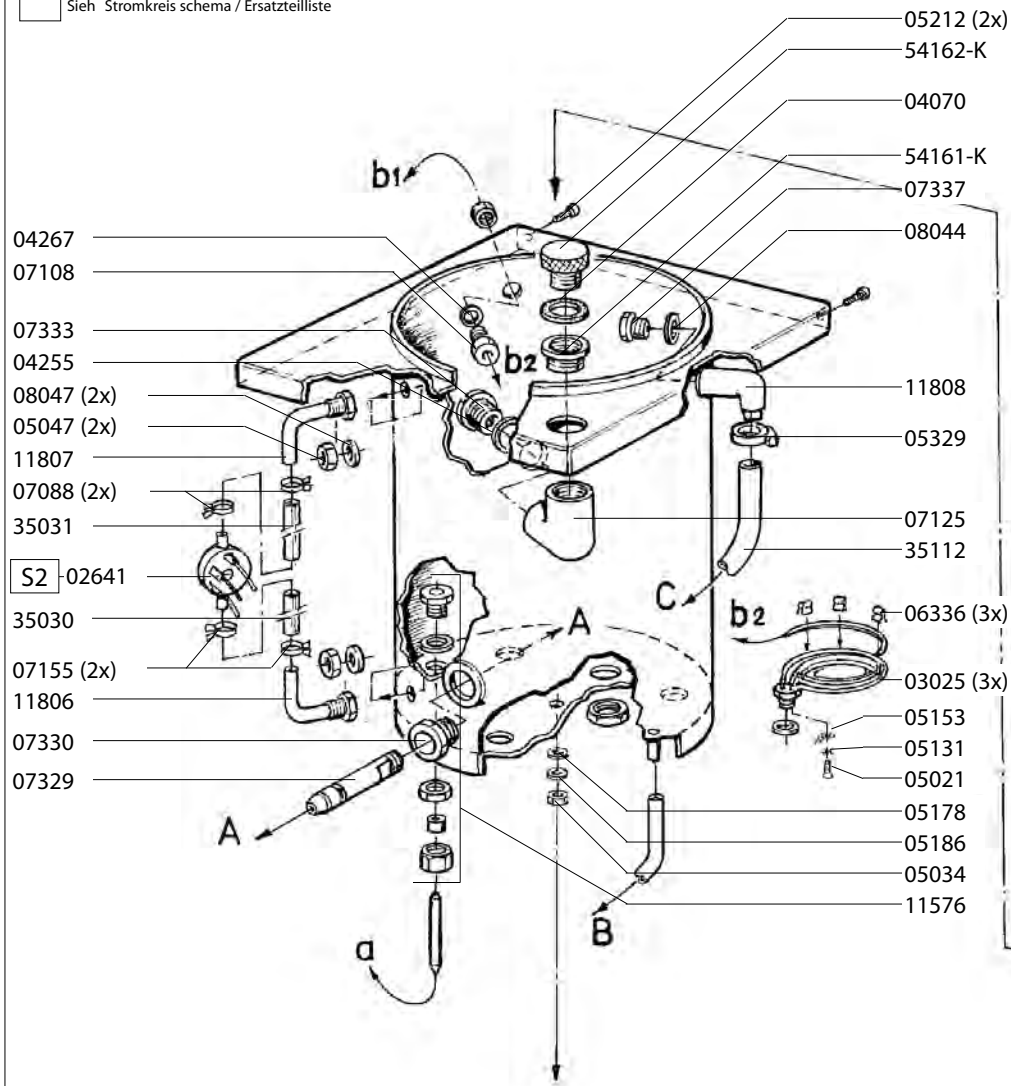

Type : MW 10 L	From mach.nr. : 1D06665	Page : 1-2	Drawer : A.V.
Artikel : 50063	Date : 03/94	Rev. : 9 28-05-02	Date : 18-01-95
Rated voltage : 3N~ 380-415V 50-60Hz 6600W	Spare Part Info	***** Animo ***** Assen - Holland	www.animo.eu

- Zie Stroomkring schema / Onderdelenlijst
- See Circuit scheme / Sparepartlist
- Voir Circuit schéma / Liste des pieces de rechanges
- Sieh Stromkreis schema / Ersatzteilliste

Type : MW 10 L	From mach.nr. : 1D06665	Page : 2-2	Drawer : A.V.
Artikel : 50063	Date : 03/94	Rev. : 9 28-05-02	Date : 18-01-95
Rated voltage : 3N~ 380-415V 50-60Hz 6600W	Spare Part Info	***** Animo ® ***** Asse - Holland	www.animo.eu