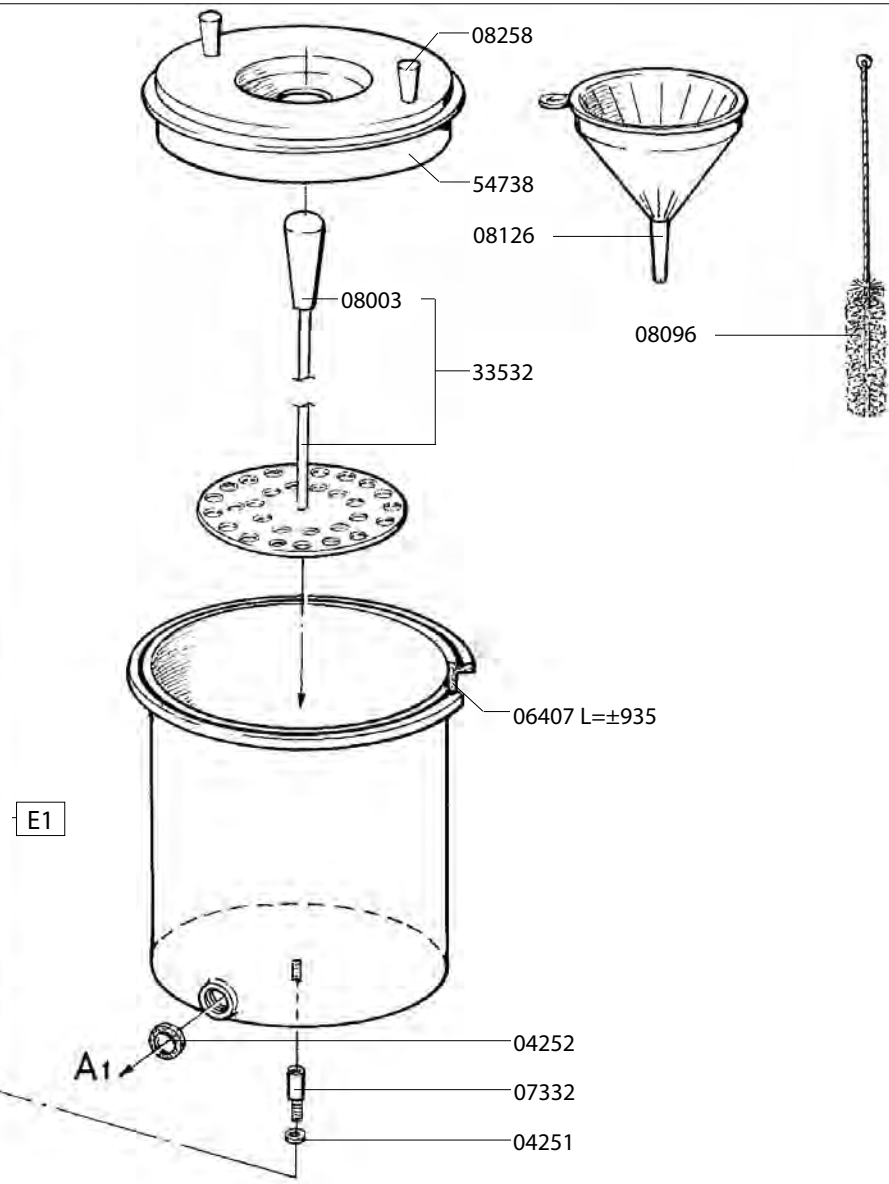

Type : MW 10 L	From mach.nr. : 1D06665	Page : 1-2	Drawer : A.V.
Artikel : 50063	Date : 03/94	Rev. : 9 28-05-02	Date : 18-01-95
Rated voltage : 3N~ 380-415V 50-60Hz 6600W	Spare Part Info	***** Animo ***** Assen - Holland	www.animo.eu

- Zie Stroomkring schema / Onderdelenlijst
- See Circuit scheme / Sparepartlist
- Voir Circuit schéma / Liste des pieces de rechanges
- Sieh Stromkreis schema / Ersatzteilliste

Type : MW 10 L	From mach.nr. : 1D06665	Page : 2-2	Drawer : A.V.
Artikel : 50063	Date : 03/94	Rev. : 9 28-05-02	Date : 18-01-95
Rated voltage : 3N~ 380-415V 50-60Hz 6600W	Spare Part Info	***** Animo ® ***** Asse - Holland	www.animo.eu