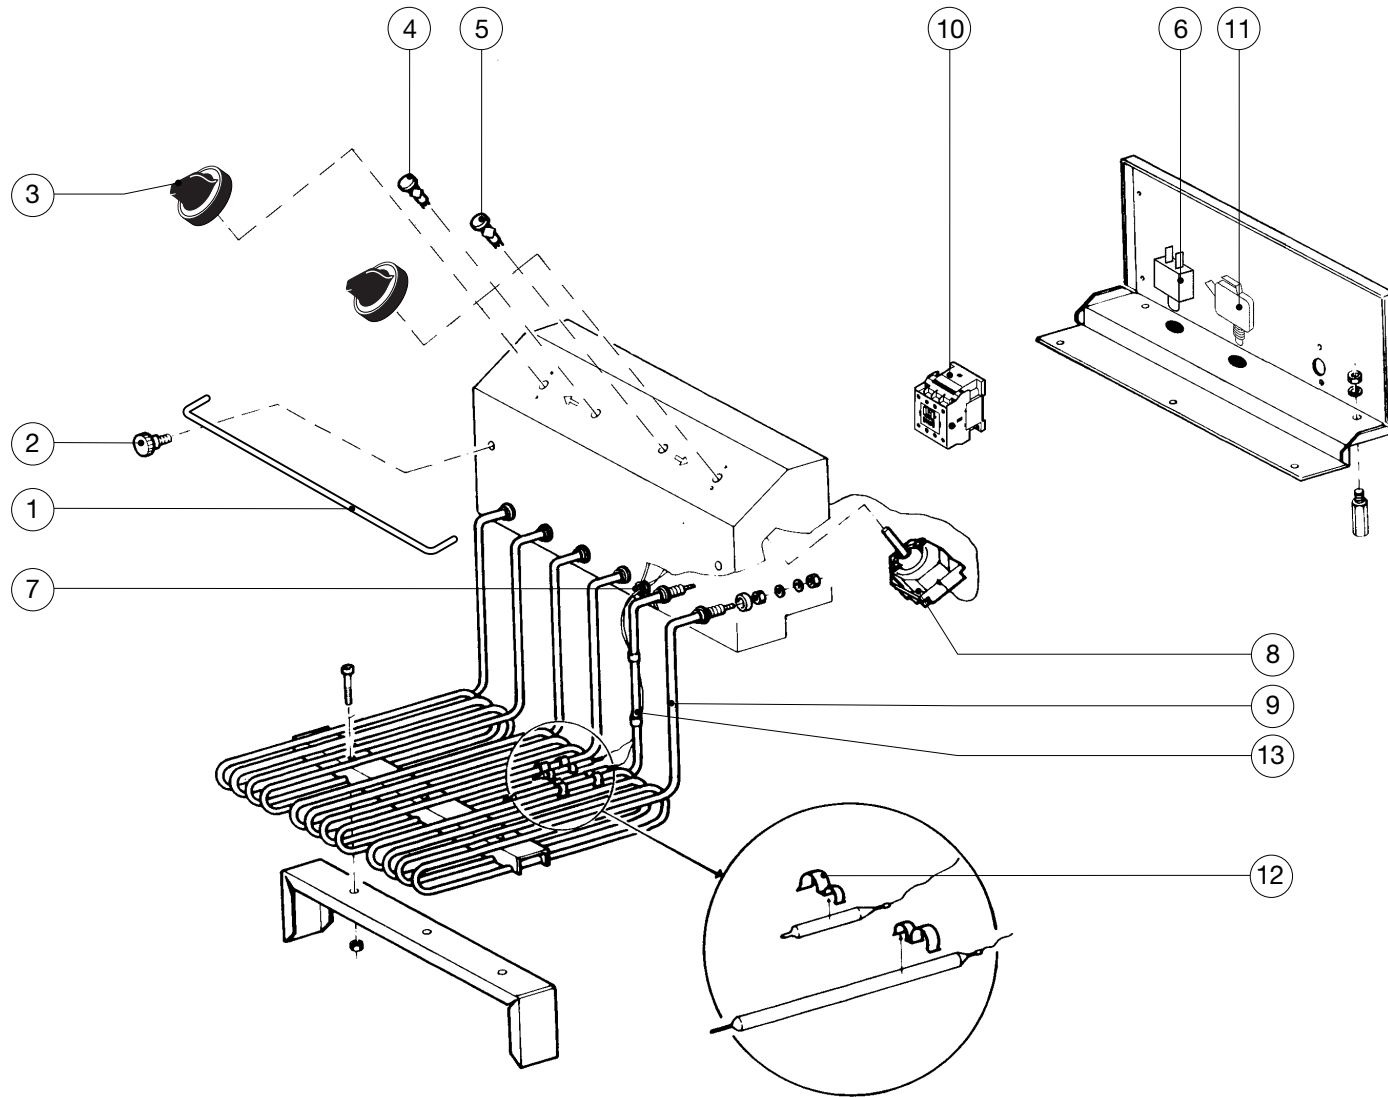

N.B.: La tavola si completa con la successiva n° - See table No. - Voir tableau n° - Wichtig: S. folgender Plan Nr.

• 3E05-050  
15PE - 15DPE

**3E05-051**

15PE - 15DPE

Pezzi/Pieces Pieces/Anzahl		Pos.	Validità dalla matricola Validité du numéro matricule Validity from serial number Gültigkeit ab der (Seriennummer)	Validità alla matricola Validity up to serial number Validité au numéro matricule Gültigkeit bis zur (Seriennummer)	Codice Code Artikel Nummer	Descrizione	Description	Description	Beschreibung
15PE	15DPE								
1	2	1			X63700	Gancio appendicesto	Basket hanger hook	Crochet pour pendre le panier	Korbaufhänghaken
2	4	2			0300M90000	Vite per gancio appendicesto	Basket hanger hook screw	Vis pour crochet du panier	Schraube für Korbaufhänghaken
1	2	3			0000Y65002	Manopola interruttore	Switch knob	Bouton interrupteur	Griff für Schalter
1	2	4			X50900	Lampada verde	Green lamp	Lampe vert	Grüne lampe
1	2	5			X41200	Lampada arancio	Orange lampe	Lampe orange	Orange lampe
1	2	6			X49500	Termostato di sicurezza	Safety thermostat	Thermostat de sureté	Sicherheitsthermostat
1	2	7			M25200	Passafilo	Cable sleeve	Passe-fil	Drahtdurchführung
1	2	8			X43800	Termostato	Thermostat	Thermostat	Thermostat
3	6	9			Y17200	Resistenza	Resistance	Résistance	Resisitenz
1	2	10			Y10000	Contattore	Contacteur	Contacteur	Betriebsschutz
1	2	11			X52800	Microinterruttore	Microswitch	Micro-interrupt.	Mikroschalter
4	8	12			M86500	Molla fissaggio bulbo	Bulb fastening clip	Petit ressort fixation sonde thermostat	Befestigungsklemme Kugeln
6	12	13			M86900	Molla fissaggio capillare termostato	Thermostat capillary fastening spring	Ressort fixation capillaire avec thermostat	Befestigungsfeder Kapillarrohr Thermostat