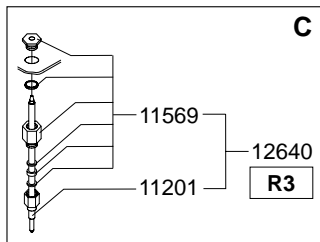

Type : FC GL 1x10 - 3N~400V
 Artikel : 10173

From mach.nr. : 1H07909
 Date : 11/98

Page : 1-5
 Rev. :

Drawer : A.V.
 Date : 29-05-01

Rated voltage : 3N~ 400V 50Hz 6800W

Spare Parts Info

***** Animo *****
Assen - Holland

Type : FC GL 1x10 - 3N~400V

Artikel : 10173

From mach.nr. : 1H07909

Date : 11/98

Page : 2-5

Rev. :

Drawer : A.V.

Date : 29-05-01

Rated voltage : 3N~ 400V 50Hz 6800W

Spare Parts Info

***** Animo *****
Assen - Holland

Type : FC GL 1x10 - 3N~400V
 Artikel : 10173

From mach.nr. : 1H07909
 Date : 11/98

Page : 3-5
 Rev. :

Drawer : A.V.
 Date : 29-05-01

Rated voltage : 3N~ 400V 50Hz 6800W

Spare Parts Info

***** Animo *****
Assen - Holland

Type : FC GL 1x10 - 3N~400V
 Artikel : 10173

From mach.nr. : 1H07909
 Date : 11/98

Page : 4-5
 Rev. :

Drawer : A.V.
 Date : 29-05-01