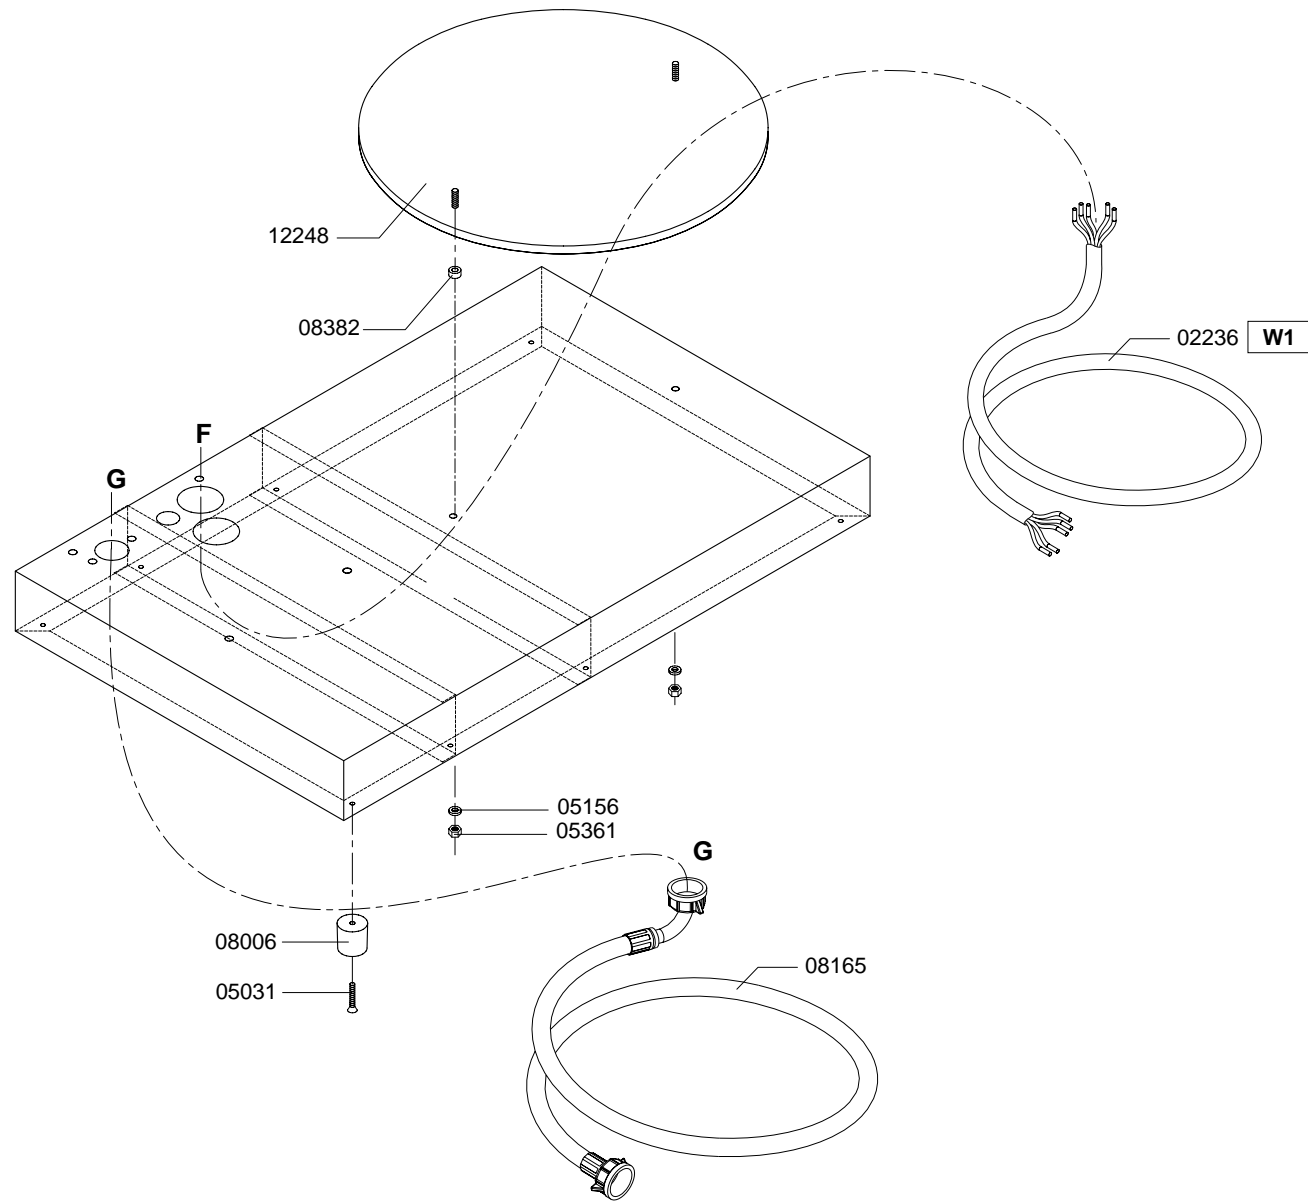

Type : FC GL 1x10 - 3N~400V
 Artikel : 10173

From mach.nr. : 1H07909
 Date : 11/98

Page : 1-5
 Rev. :

Drawer : A.V.
 Date : 29-05-01

Rated voltage : 3N~ 400V 50Hz 6800W

Spare Parts Info

***** Animo *****
Assen - Holland

Type : FC GL 1x10 - 3N~400V

Artikel : 10173

From mach.nr. : 1H07909

Date : 11/98

Page : 2-5

Rev. :

Drawer : A.V.

Date : 29-05-01

Rated voltage : 3N~ 400V 50Hz 6800W

Spare Parts Info

***** Animo *****
Assen - Holland

Type : FC GL 1x10 - 3N~400V
 Artikel : 10173

From mach.nr. : 1H07909
 Date : 11/98

Page : 3-5
 Rev. :

Drawer : A.V.
 Date : 29-05-01