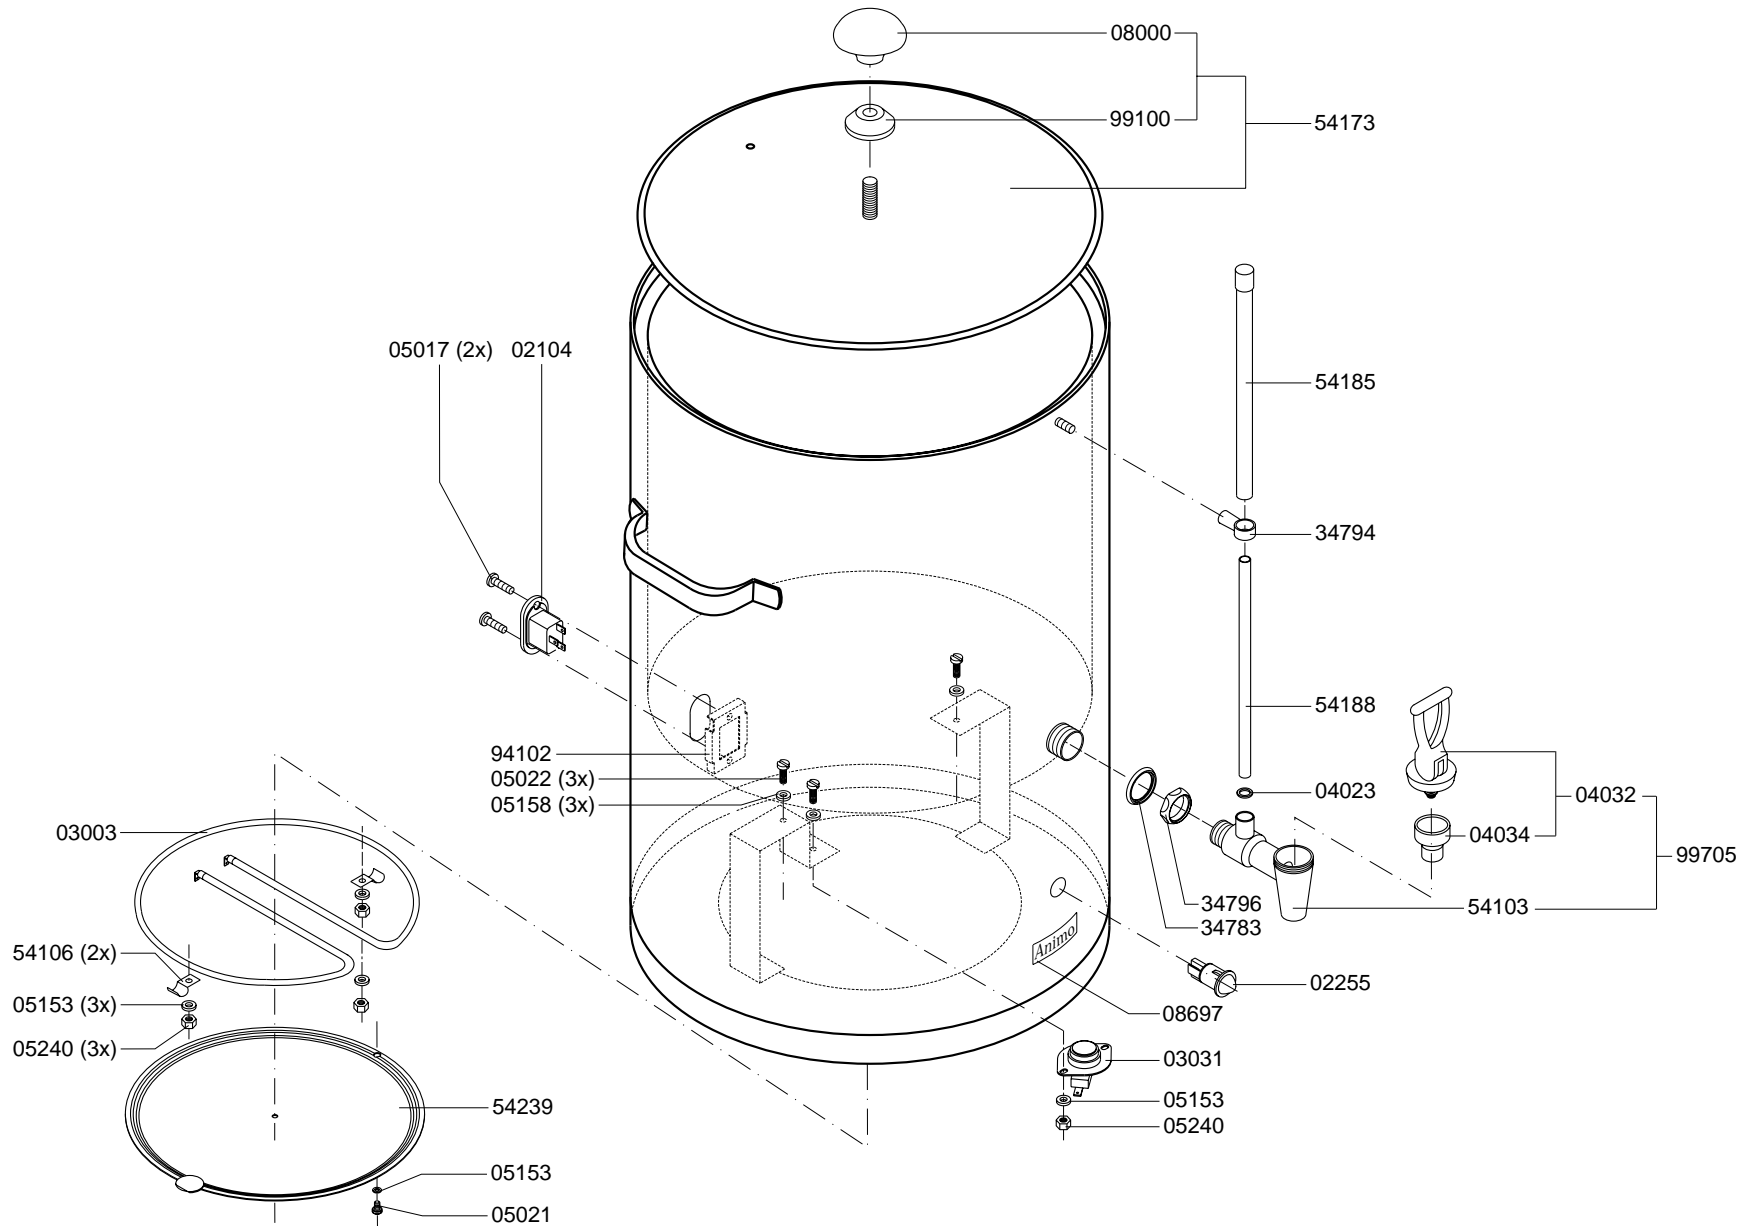

Rated voltage : 3N~ 400V 50Hz 6800W

Spare Parts Info

***** Animo *****
Assen - Holland

Type : FC GL 1x10 - 3N~400V
 Artikel : 10173

From mach.nr. : 1H07909
 Date : 11/98

Page : 5-5
 Rev. :

Drawer : A.V.
 Date : 29-05-01

Rated voltage : 3N~ 400V 50Hz 6800W

Spare Parts Info

***** Animo *****
Assen - Holland

Type : DE 10 L - INSTALL

Artikel : 50001-50

From mach.nr. : 3G22653

Date : 09/97

Page : 1

Rev. : 4 09-09-97

Drawer : A.V.

Date : 02-11-99

Rated voltage : 1N~ 220-240V 50-60Hz 275W

Spare Part Info

***** Animo *****
Assen - Holland

Type : Opzetfilter DE 10 CPL
 Artikel : 95005

From mach.nr. : 2F12081
 Date : 05/96