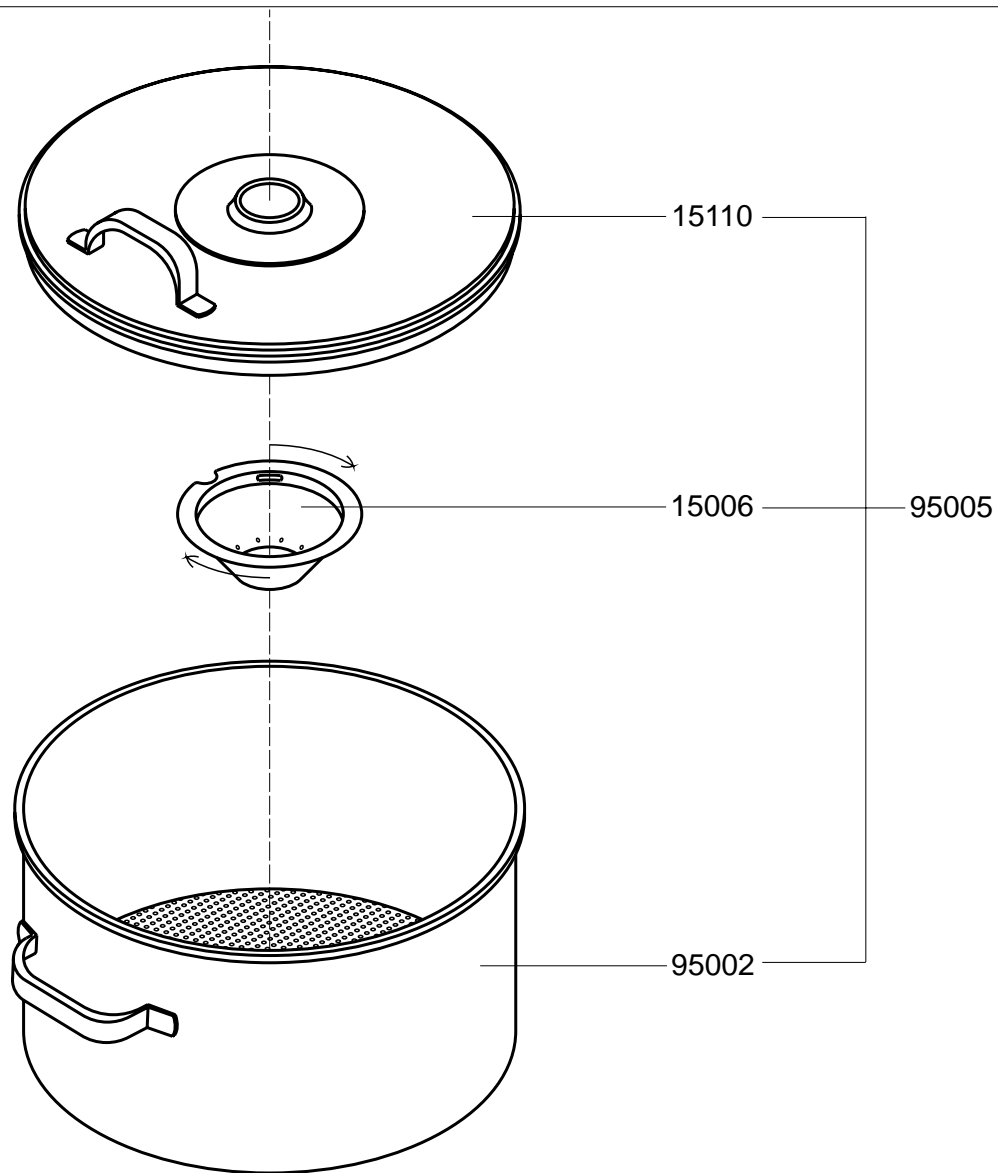

Rev. : 4 09-09-97

Drawer : A.V.

Date : 02-11-99

Rated voltage : 1N~ 220-240V 50-60Hz 275W

Spare Part Info

***** Animo *****
Assen - Holland

Type : Opzetfilter DE 10 CPL
 Artikel : 95005

From mach.nr. : 2F12081
 Date : 05/96

Page : 1
 Rev. :

Drawer : A.V.
 Date : 02-07-99

Rated voltage :

Spare Part Info

***** Animo *****
Assen - Holland