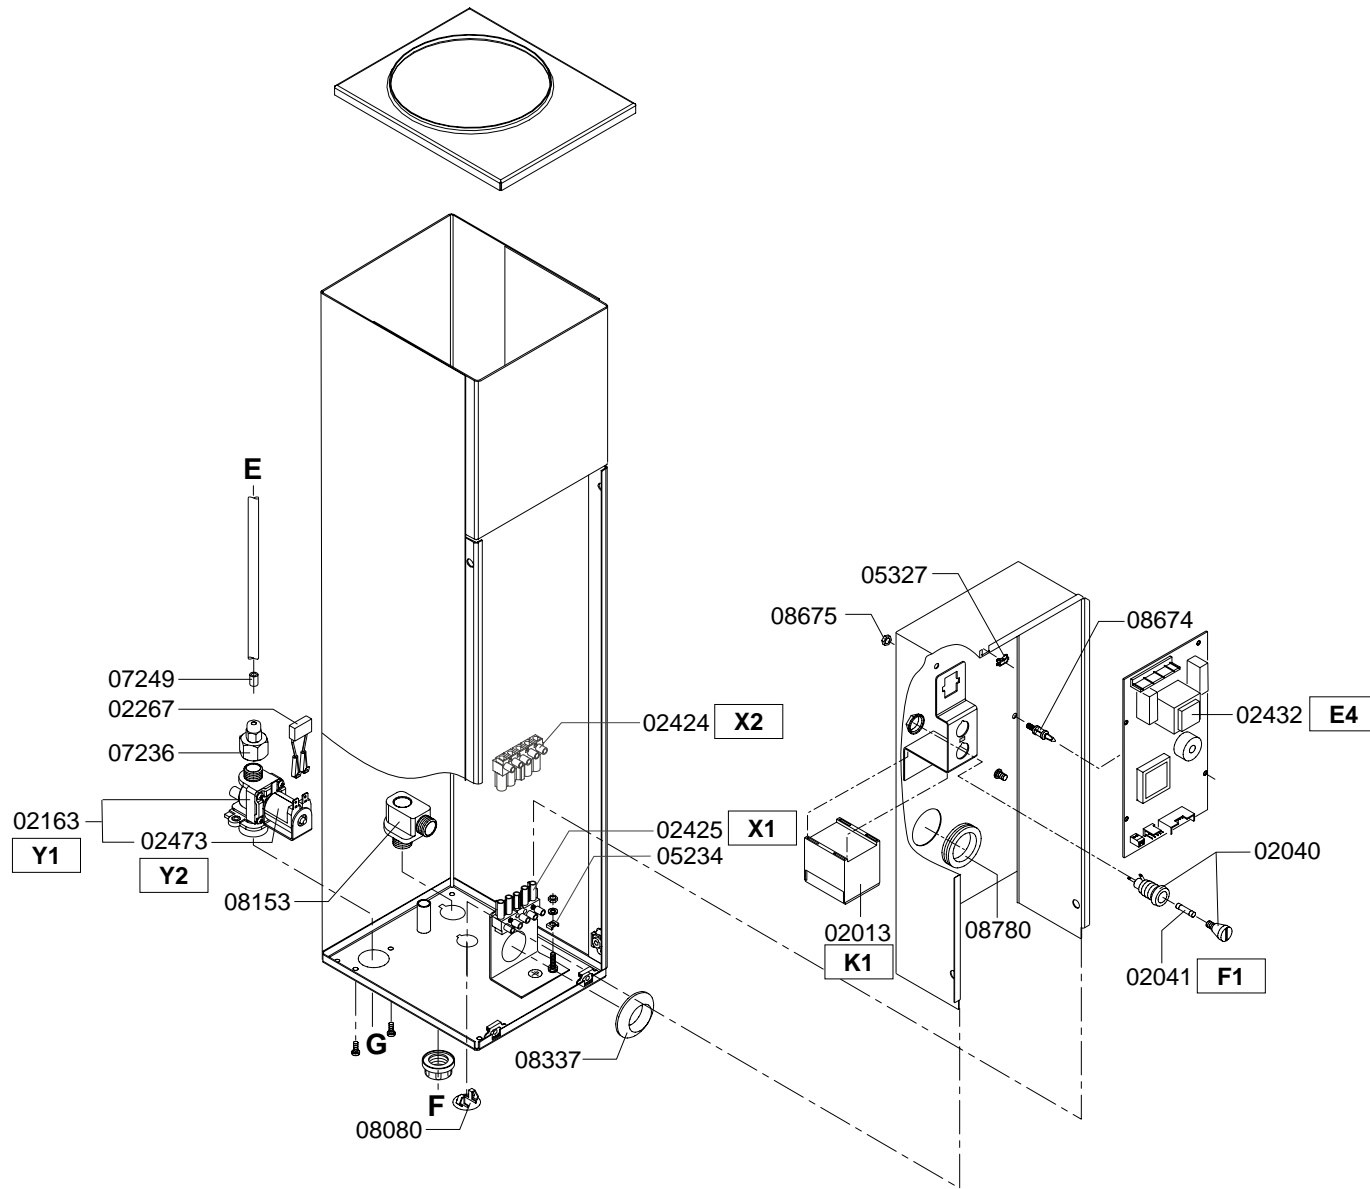

Type : FC GL 1x10 - 3N~400V
 Artikel : 10173

From mach.nr. : 1H07909
 Date : 11/98

Page : 1-5
 Rev. :

Drawer : A.V.
 Date : 29-05-01

Rated voltage : 3N~ 400V 50Hz 6800W

Spare Parts Info

***** Animo *****
Assen - Holland

Type : FC GL 1x10 - 3N~400V

Artikel : 10173

From mach.nr. : 1H07909

Date : 11/98

Page : 2-5

Rev. :

Drawer : A.V.

Date : 29-05-01

Rated voltage : 3N~ 400V 50Hz 6800W

Spare Parts Info

***** Animo *****
Assen - Holland

Type : FC GL 1x10 - 3N~400V
 Artikel : 10173

From mach.nr. : 1H07909
 Date : 11/98

Page : 3-5
 Rev. :

Drawer : A.V.
 Date : 29-05-01