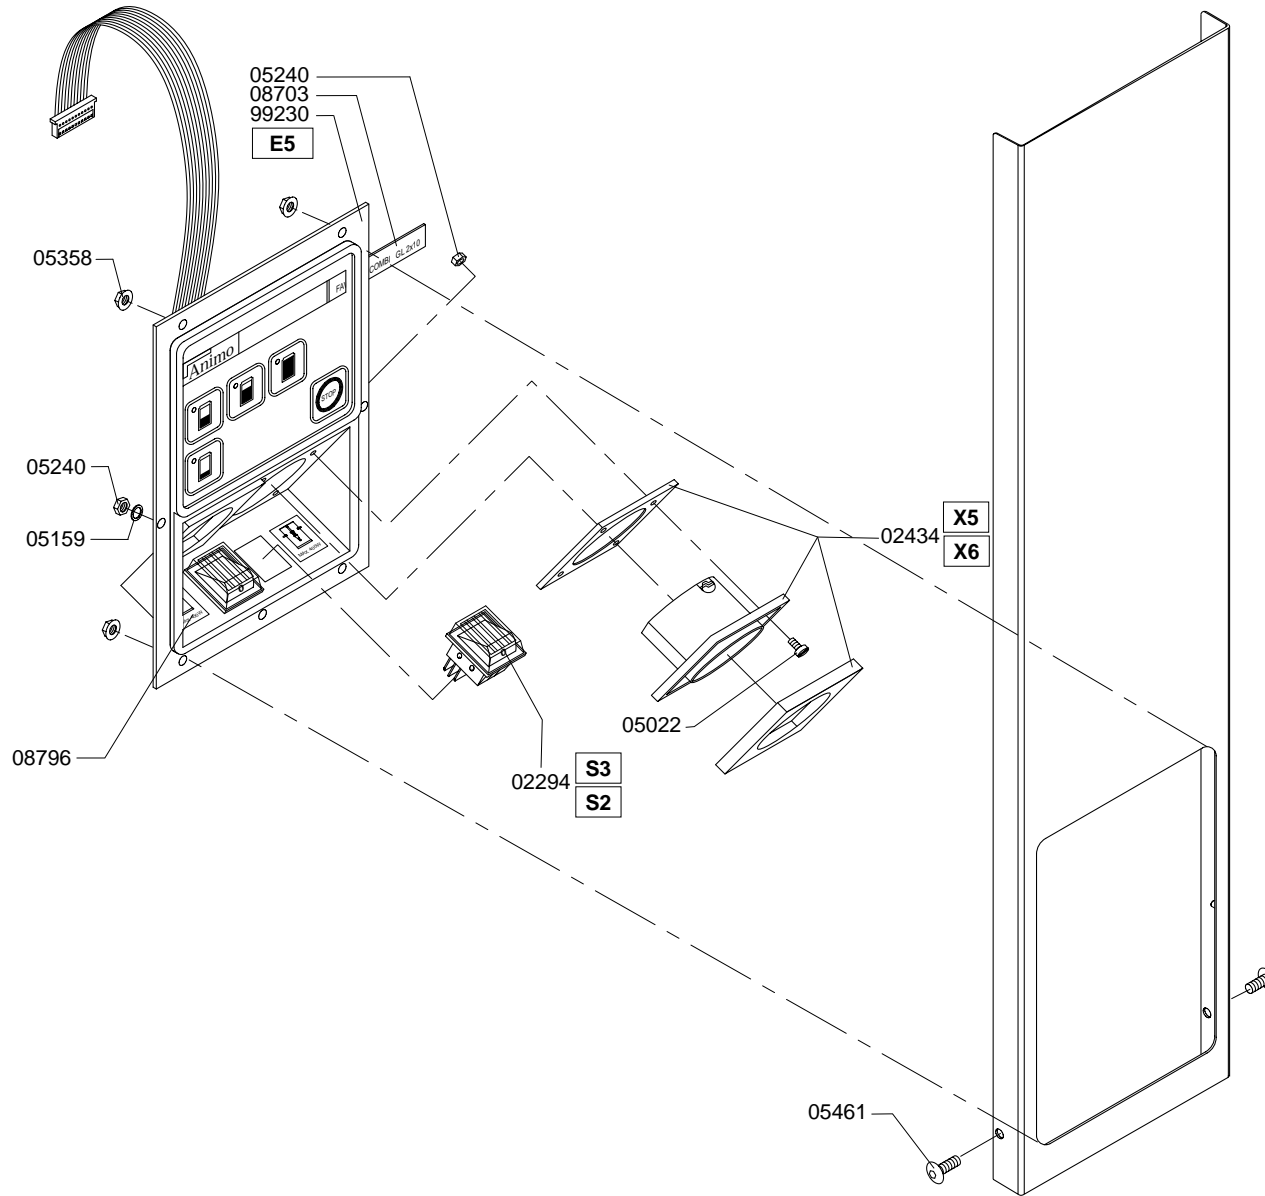

Rated voltage : 3N~ 400V 50Hz 6800W

Spare Parts Info

***** Animo *****
Assen - Holland

Type : FC GL 1x10 - 3N~400V
 Artikel : 10173

From mach.nr. : 1H07909
 Date : 11/98

Page : 4-5
 Rev. :

Drawer : A.V.
 Date : 29-05-01

Rated voltage : 3N~ 400V 50Hz 6800W

Spare Parts Info

***** Animo *****
Assen - Holland

Type : FC GL 1x10 - 3N~400V
 Artikel : 10173

From mach.nr. : 1H07909
 Date : 11/98

Page : 5-5
 Rev. :

Drawer : A.V.
 Date : 29-05-01