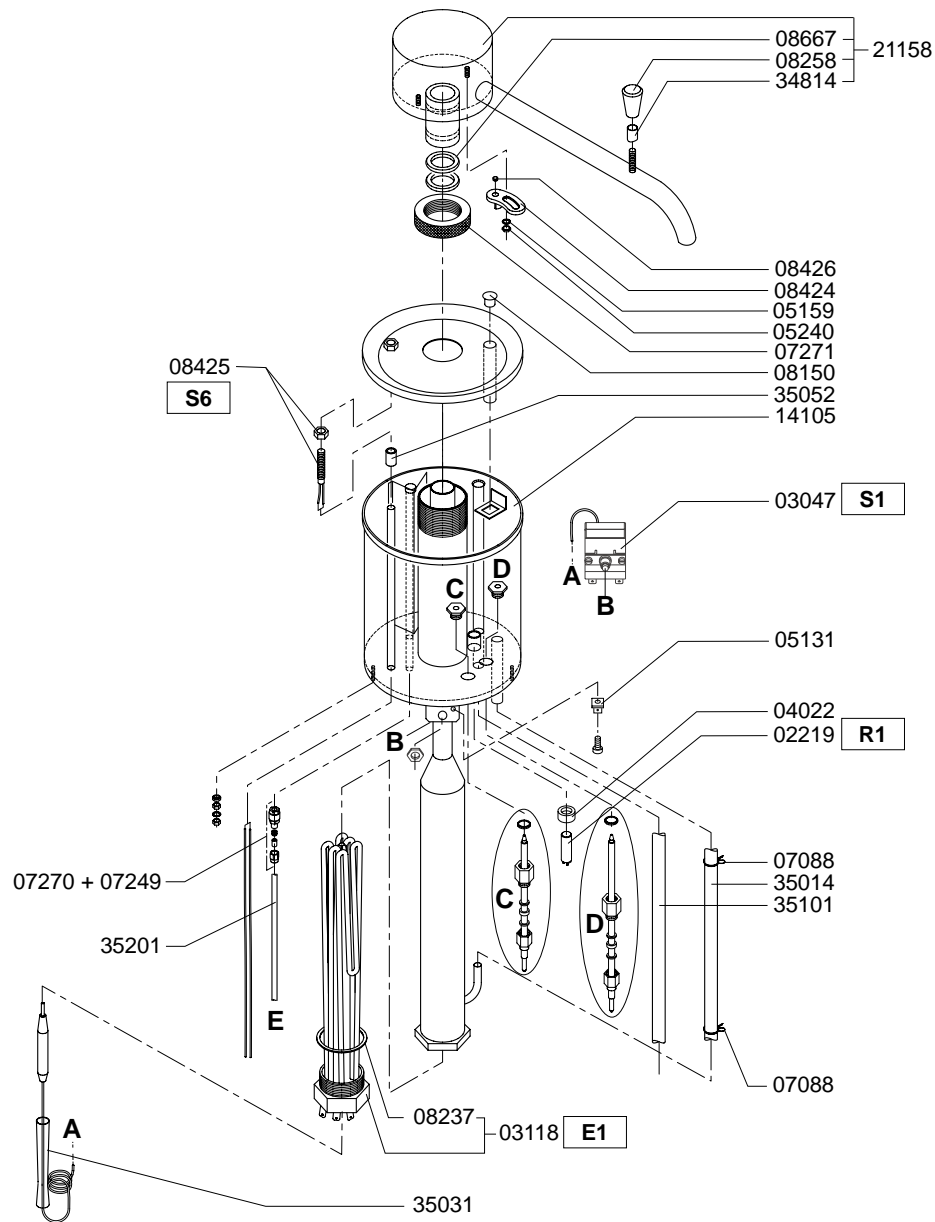

Type : FC GL 1x10 - 3N~400V

Artikel : 10173

From mach.nr. : 1H07909

Date : 11/98

Page : 2-5

Rev. :

Drawer : A.V.

Date : 29-05-01

Rated voltage : 3N~ 400V 50Hz 6800W

Spare Parts Info

***** Animo *****
Assen - Holland

Type : FC GL 1x10 - 3N~400V
 Artikel : 10173

From mach.nr. : 1H07909
 Date : 11/98

Page : 3-5
 Rev. :

Drawer : A.V.
 Date : 29-05-01

Rated voltage : 3N~ 400V 50Hz 6800W

Spare Parts Info

***** Animo *****
Assen - Holland

Type : FC GL 1x10 - 3N~400V
 Artikel : 10173

From mach.nr. : 1H07909
 Date : 11/98

Page : 4-5
 Rev. :

Drawer : A.V.
 Date : 29-05-01

Rated voltage : 3N~ 400V 50Hz 6800W

Spare Parts Info

***** Animo *****
Assen - Holland

Type : FC GL 1x10 - 3N~400V
 Artikel : 10173

From mach.nr. : 1H07909
 Date : 11/98

Page : 5-5
 Rev. :

Drawer : A.V.
 Date : 29-05-01