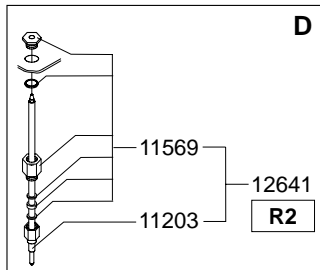

Type : FC GL 1x10 - 3N~400V
 Artikel : 10173

From mach.nr. : 1H07909
 Date : 11/98

Page : 1-5
 Rev. :

Drawer : A.V.
 Date : 29-05-01

Rated voltage : 3N~ 400V 50Hz 6800W

Spare Parts Info

***** Animo *****
Assen - Holland

Rated voltage : 3N~ 400V 50Hz 6800W

Spare Parts Info

***** Animo *****
Assen - Holland

Type : FC GL 1x10 - 3N~400V
 Artikel : 10173

From mach.nr. : 1H07909
 Date : 11/98

Page : 3-5
 Rev. :

Drawer : A.V.
 Date : 29-05-01

Rated voltage : 3N~ 400V 50Hz 6800W

Spare Parts Info

***** Animo *****
Assen - Holland

Type : FC GL 1x10 - 3N~400V
 Artikel : 10173

From mach.nr. : 1H07909
 Date : 11/98

Page : 4-5
 Rev. :

Drawer : A.V.
 Date : 29-05-01

Rated voltage : 3N~ 400V 50Hz 6800W

Spare Parts Info

***** Animo *****
Assen - Holland

Type : FC GL 1x10 - 3N~400V
 Artikel : 10173

From mach.nr. : 1H07909
 Date : 11/98

Page : 5-5
 Rev. :

Drawer : A.V.
 Date : 29-05-01