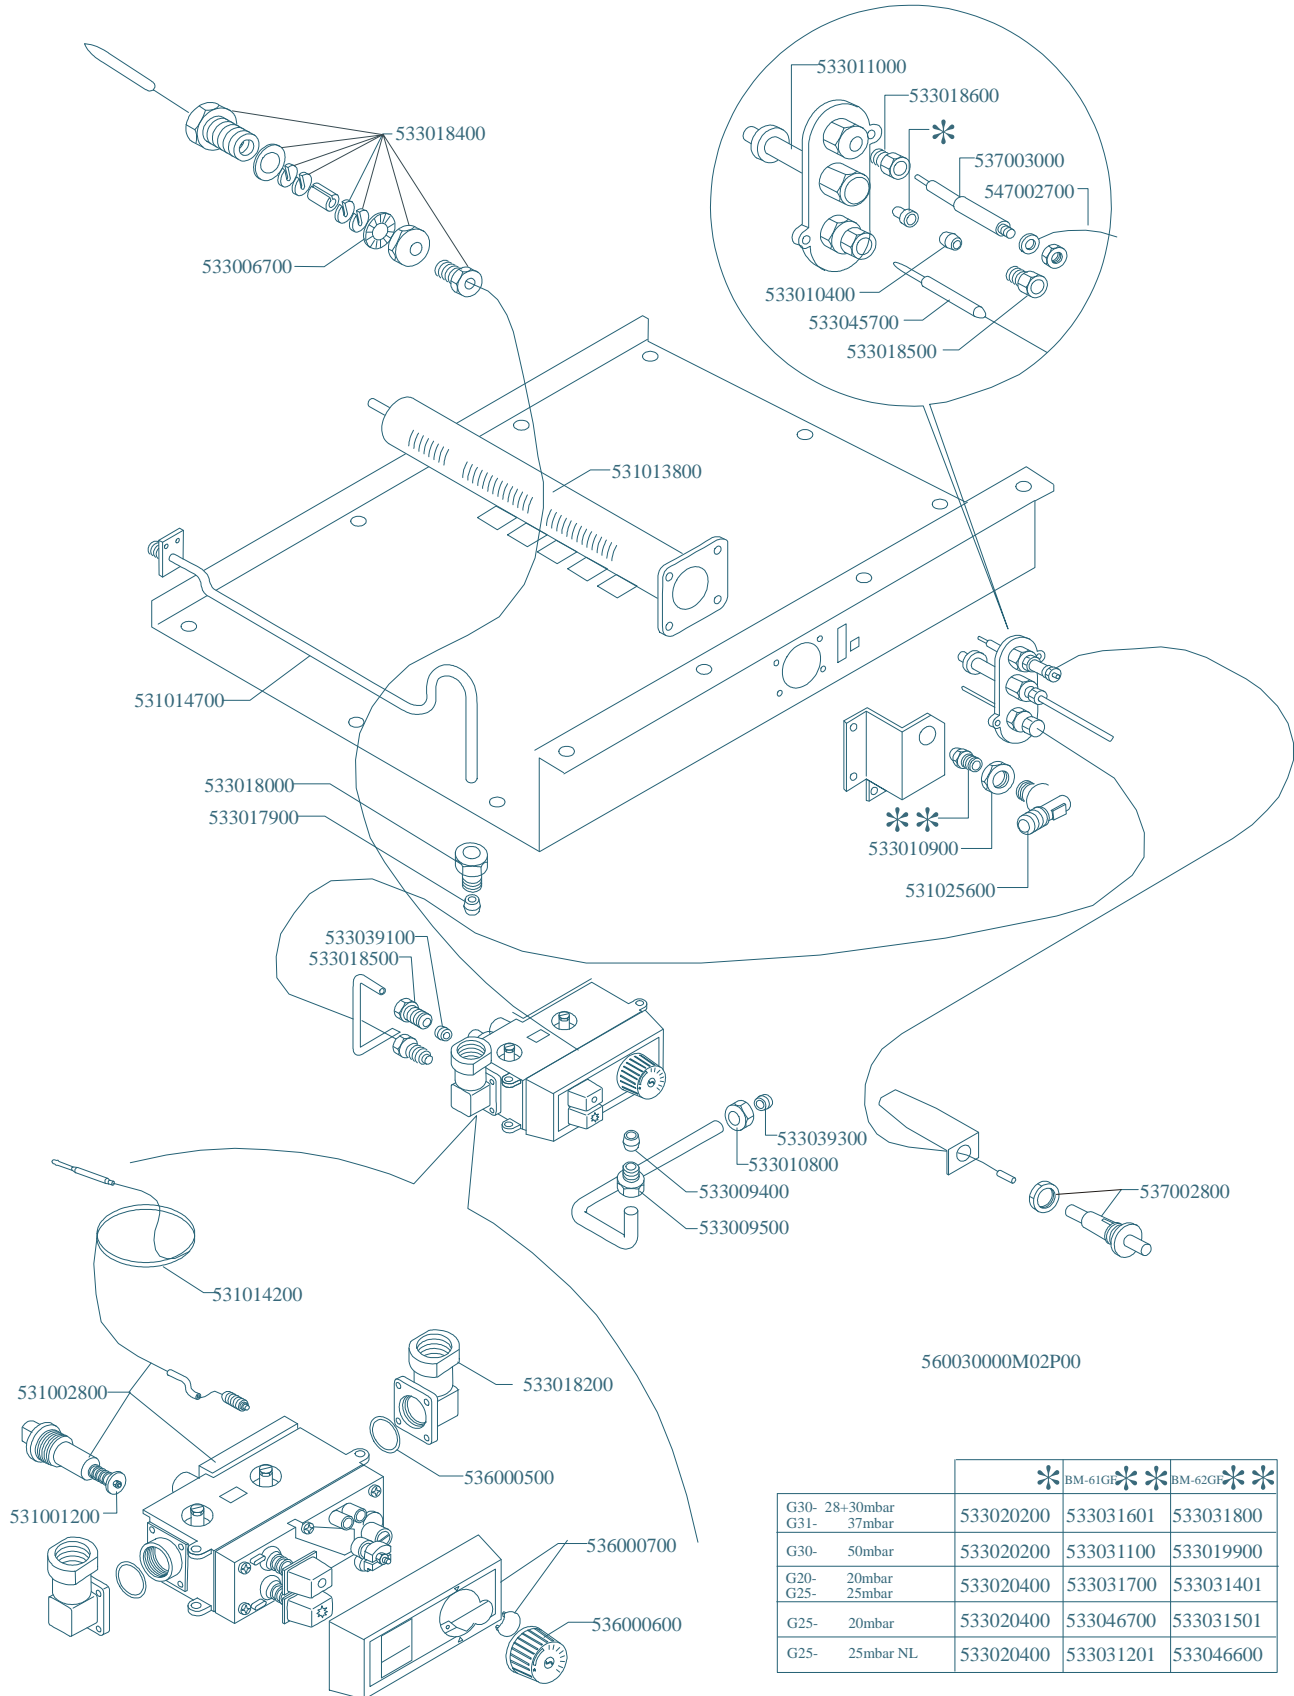

MAGIC SNACK 60
GAS / GAS / GAS / GAZ

BM-61GF BM-62GF

MAGIC SNACK 60

GAS / GAS / GAS / GAZ

BM-61GF BM-62GF

	* BM-61GF *	* BM-62GF *	
G30- 28+30mbar G31- 37mbar	533020200	533031601	533031800
G30- 50mbar	533020200	533031100	533019900
G20- 20mbar G25- 25mbar	533020400	533031700	533031401
G25- 20mbar	533020400	533046700	533031501
G25- 25mbar NL	533020400	533031201	533046600