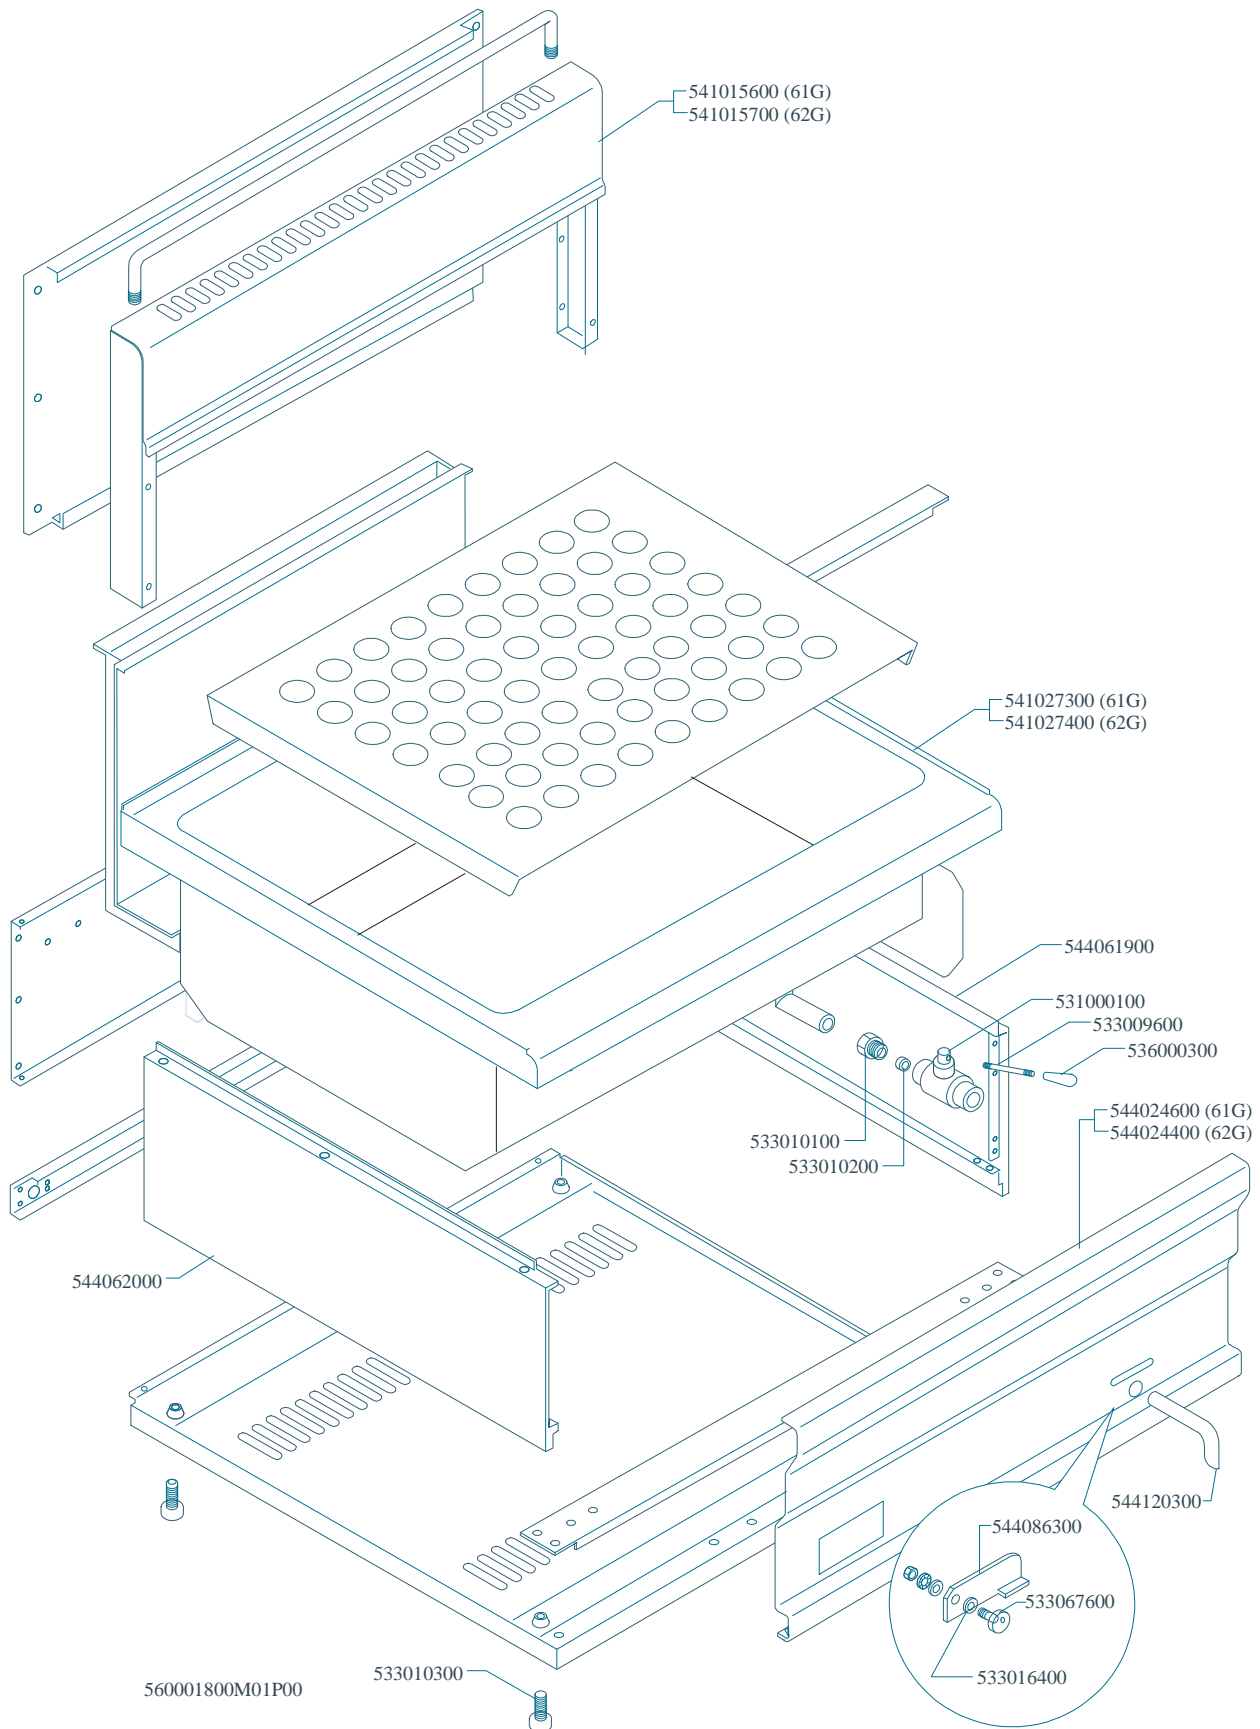

MAGIC SNACK 60
GAS / GAS / GAS / GAZ

BM-61GF BM-62GF

MAGIC SNACK 60

GAS / GAS / GAS / GAZ

BM-61GF BM-62GF

	* BM-61GF *	* BM-62GF *	
G30- 28+30mbar G31- 37mbar	533020200	533031601	533031800
G30- 50mbar	533020200	533031100	533019900
G20- 20mbar G25- 25mbar	533020400	533031700	533031401
G25- 20mbar	533020400	533046700	533031501
G25- 25mbar NL	533020400	533031201	533046600