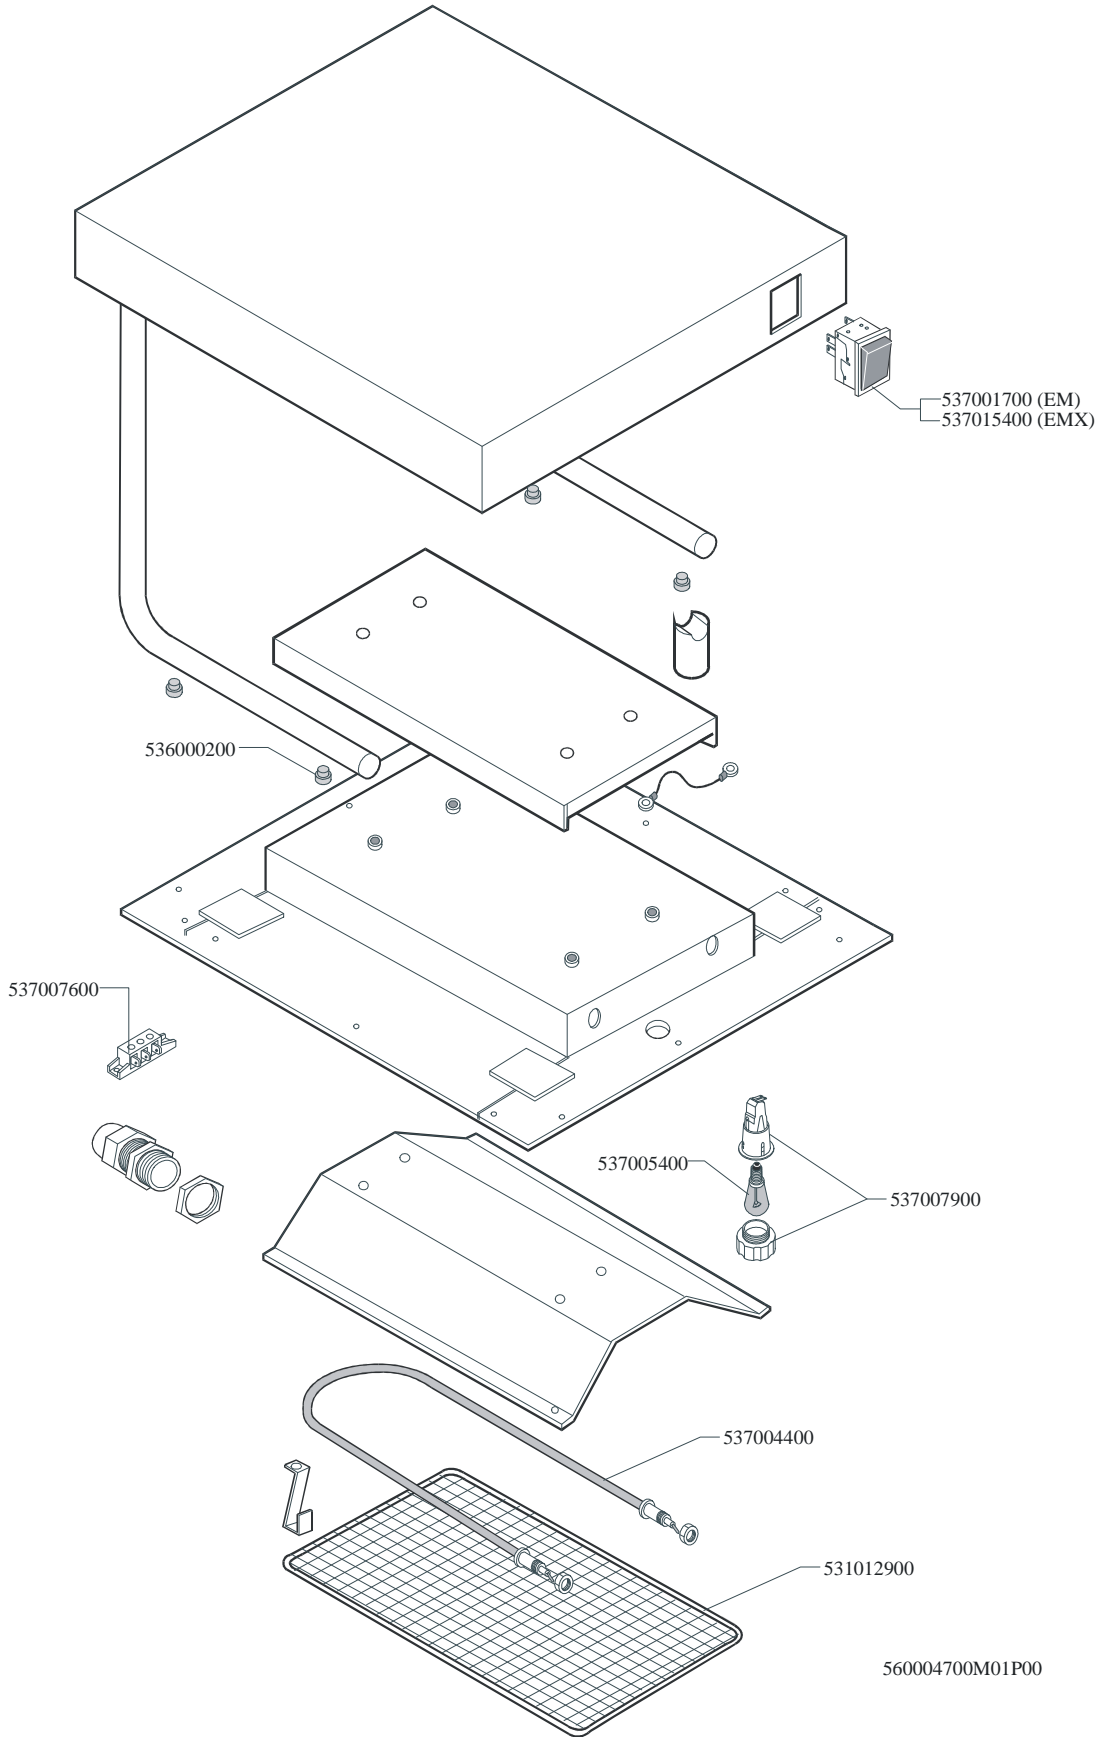

RI-4EM RI-4EMX

Page	Pos	Code	Description
001		537015400	BIPOLAR BLACK SWITCH
001		536000200	D.12 H.4 BUMPER
001		537007600	TERMINAL BLOCK SINGLEPHASE 40A
001		537004400	HEATING ELEMENT W320 V230 RI
001		531012900	PROTECTIVE GRID RI
001		537005400	OVEN BULB 15W 300°C
001		537007900	OVEN BULB-SOCKET