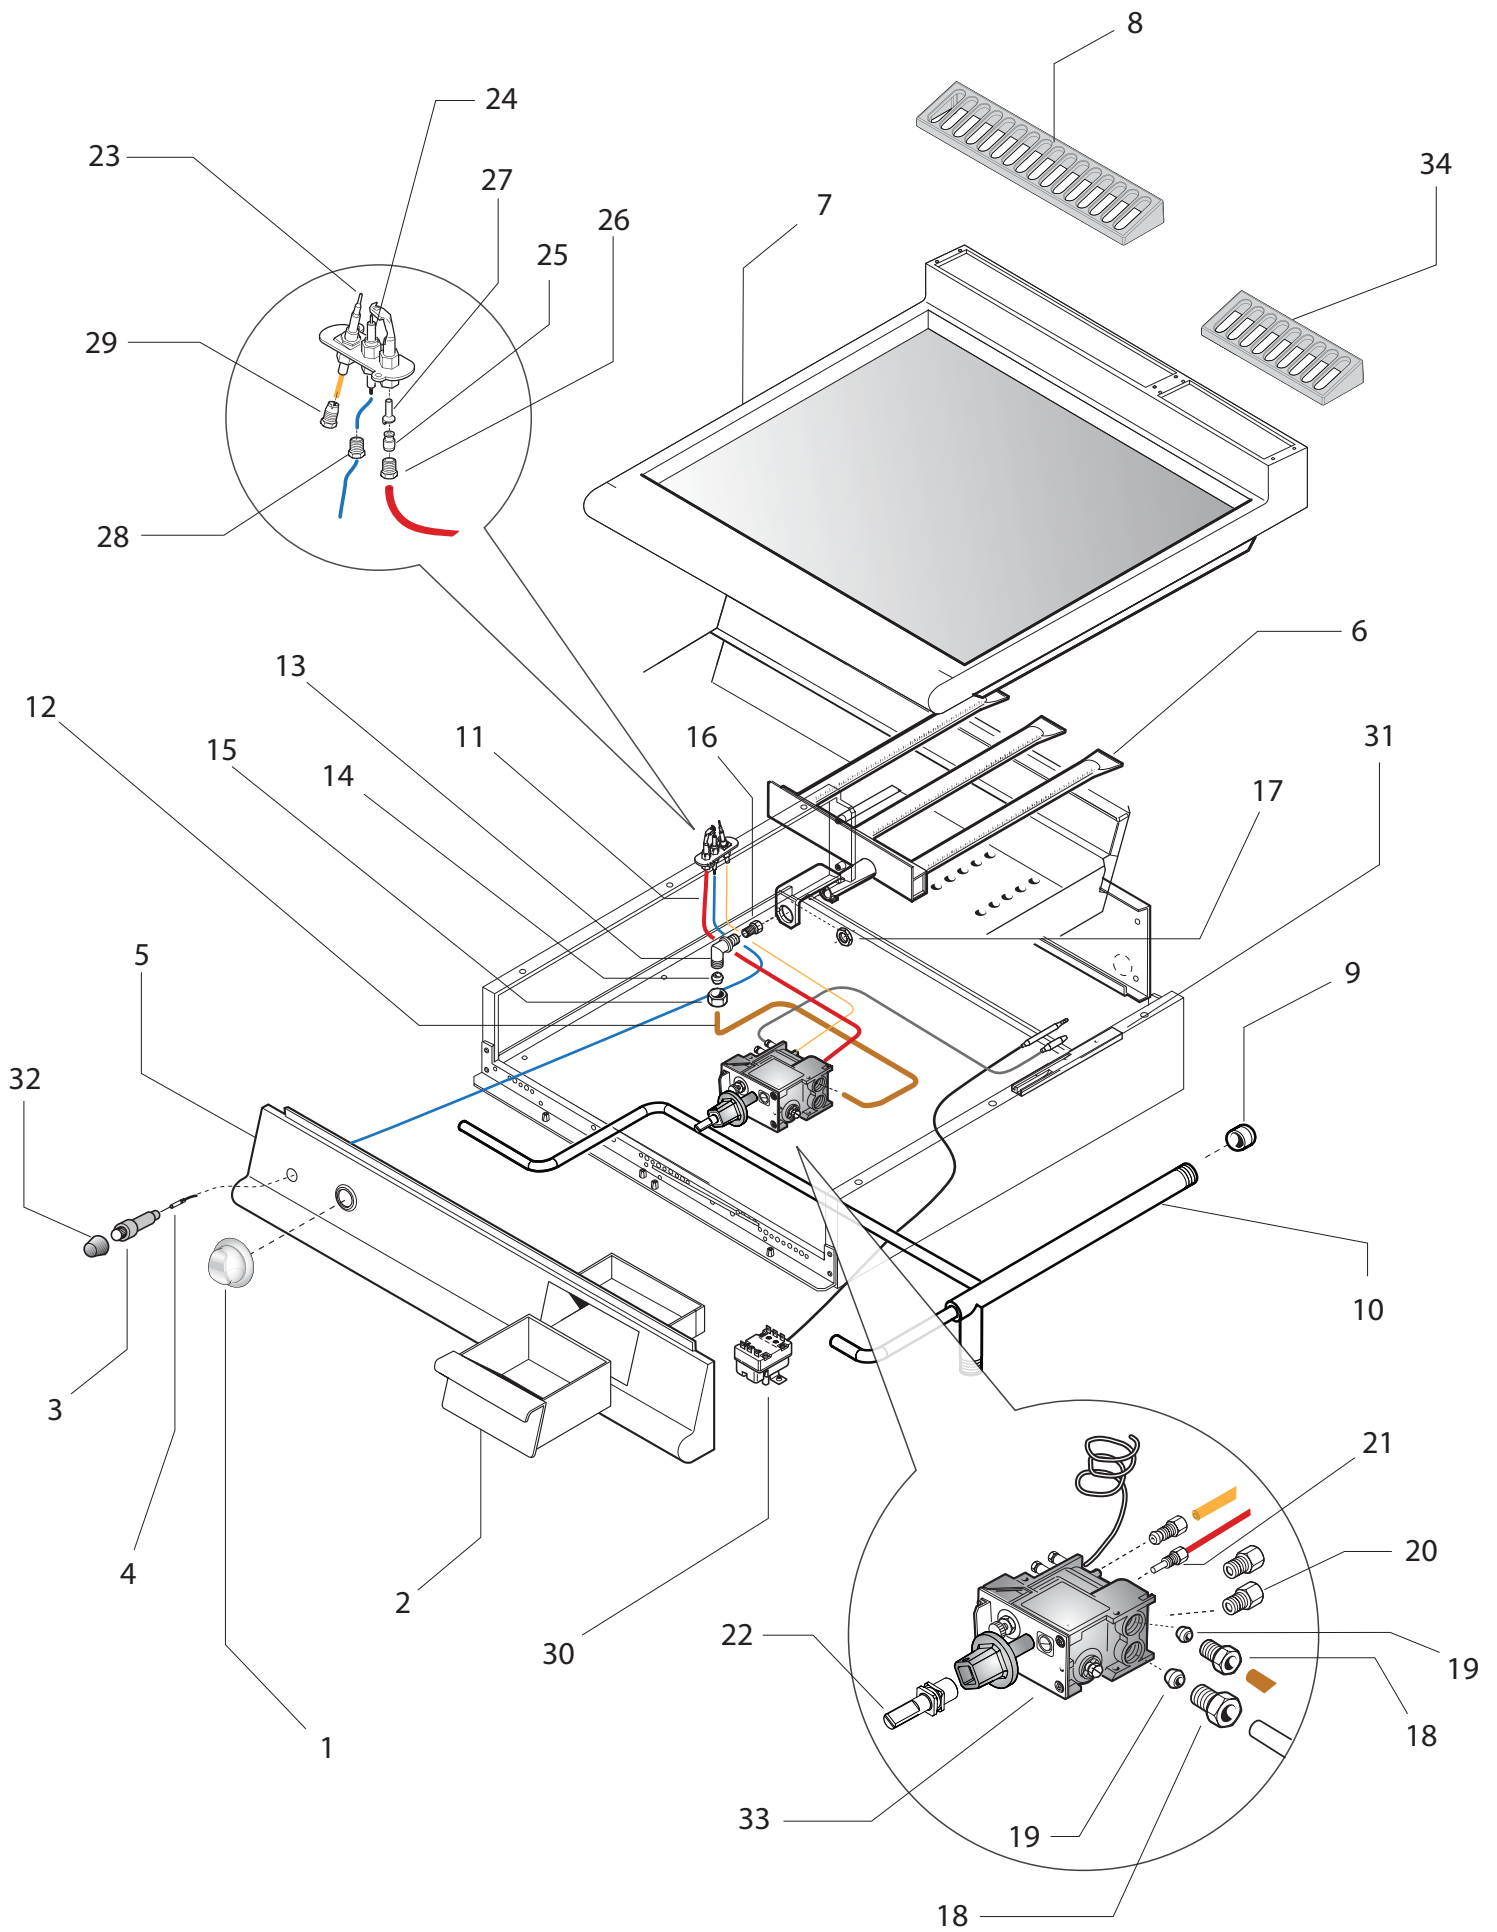

Thermische Geräte Serie 900 Gas-Grillplatte

Artikel-Nr. 143006 (90FTTVP/G605)

Explosionszeichnung / Ersatzteile

Bitte bei Ersatzteilbestellung immer Artikelnummer und Seriennummer mit angeben!

90FTT/G600

Series 900
Gas Griddle Plates 90FTT/G600

Table_A

POS.	CODE	PIECES	DESCRIPTION	DATA	C
1	CR0932250	1	KNOB		C
2	CR0905070	1	DRAWER		
3	BN861310850	1	PIEZO		C
4	MA1936300	1	CABLE STARTING PIEZO		
5	CR0905040	1	DASHBOARD		C
6	CR0685220	1	BURNER		
7	CR0903760	1	HOT PLATE		
8	CR0901240	1	EXHAUST GRID M40		
9	CR0585540	1	PLUG		C
10	CR0905110	1	GAS RAMP		
11	CR0905130	1	COCKSTOP - PILOT DUCT		
12	CR0905120	1	COCKSTOP - BURNER DUCT		
13	CR0585660	1	ANGLE CONNECTOR NOZZLE		
14	MA86720	1	BICON FOR BURNER		
15	MA1326500	1	NUT FOR BICON		
16	TABLE B	1	NOZZLE FOR BURNER		
17	MA1033700200	1	NUT FOR NOZZLE		
18	MA459300	2	NUT FOR BICON COCKSTOP - DUCT		
19	MA417810	2	BICON FOR COCKSPOT - DUCT		
20	MA1888200	2	COCKSTOP STOPPER		
21	MA1394700	2	PILOT NIPPLE		
22	CR0797320	2	KNOB-VALVE CONNECTION		
23	MACM029100	1	THERMOCOPIY		
24	MA1949900	1	STARTER		C
25	TABLE B	1	PILOT NOZZLE		
26	MA1888100	1	BICON NOZZLE		
27	MA673500	1	PILOT BICONE NUT		
28	MA1888400	1	STURTING ELECTROD NUT		
29	MA939300	1	NUT FOR THERMOCOUPLE		
30	MA1878500	1	THERMOSTATE		
31	CR0689590	1	BULBS SETTLE		C
32	BN826630420	1	COVER FOR PIEZO		
33	CR0585671	1	GAS VALVE		C
34	CR0901250	1	EXHAUSTING GRID M20		C

C >>> Recommended exchange

Series 900

Table_B

POS	COD	QUANT	DIAM	GAS
7	CR0903750	1	PIASTRA LISCIA	
7	CR0903770	1	PIASTRA RIGATA	
7	CR0903780	1	PIASTRA CROMATA	
7	CR0903760	1	PIASTRA 1/3	
16	MA525011	1	∅ 285	◻ ▲
16	MA525311	1	∅ 310	▼
16		1	∅ 270	+
16	MA523111	1	∅ 190	○
16	MA522611	1	∅ 165	•
16		1	∅ 175	◻
16		1	∅ 300	■
25	MA1888000	1	∅ 27	◻ ▼ ▲ + ■
25	MA1887800	1	∅ 14	○ ◻ •

ID GAS | • G30/50 ◻ G30÷31/37 ○ G30/28÷37
 ◻ G20/20 ▲ G25/25 ▼ G25/20 ■ G25.1/25 † G20/26
 G110 8mbar G120 8mbar