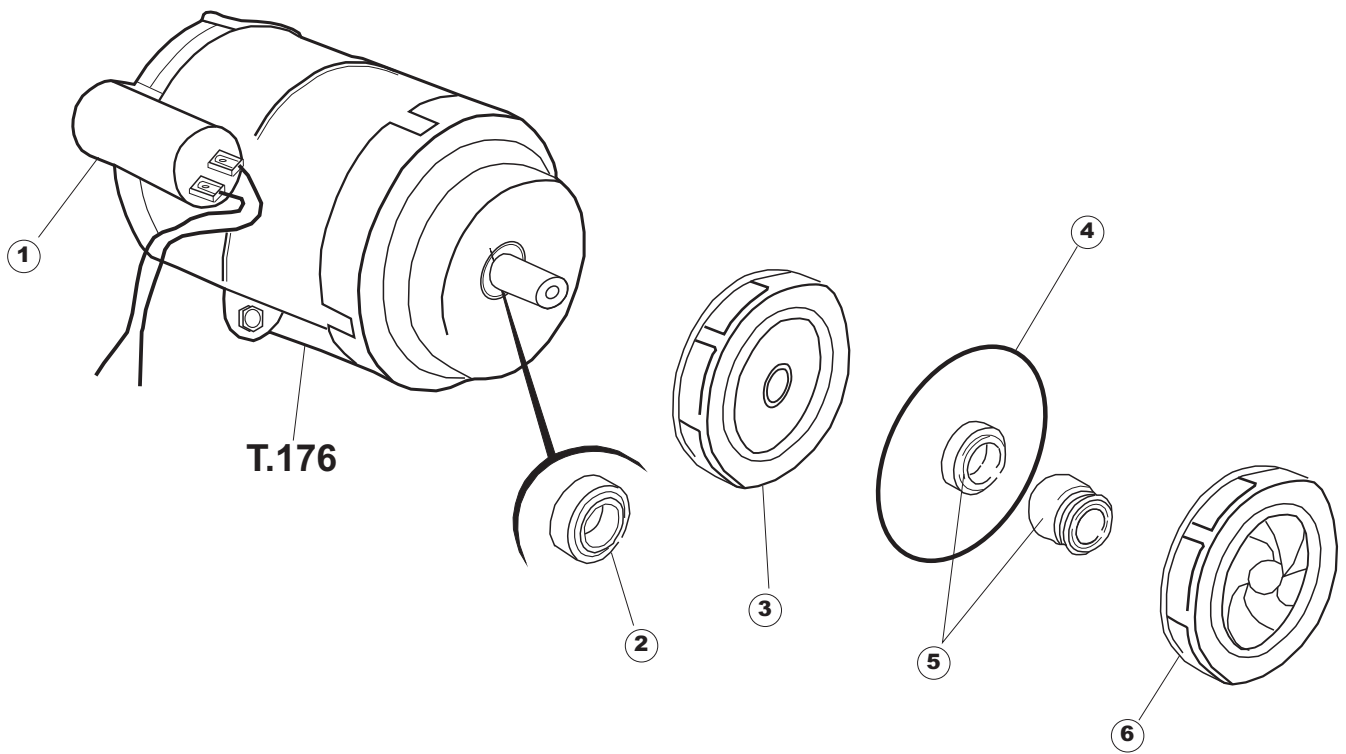

(*) Ricambio consigliato.

Pagina	Posizione	Codice ricambio	Vecchio codice	Descrizione
1	1	004236		PANNELLO SUPERIORE
1	2	311009	REB311009	CERNIERA SINISTRA PER SPORTELLO LAVA- BICCHIERI
1	3	311008	REB311008	CERNIERA DESTRA SPORTELLO PER LAVA- BICCHIERI
1	4	304017	REB304017	ASTA PER CERNIERE SPORTELLO PER LAVA- BICCHIERI
1	5	022136		PANNELLO POSTERIORE E35 ALTA PIEG.
1	6	029712		PORTA
1	7	437057	REB437057	GUARNIZIONE SPORTELLO PER LAVABICCHIERI
1	8	033291	REB033291	SQUADRA PER GUARNIZIONE DELLO SPORTELLO PER LAVABICCHIERI
1	9	449036	REB449036	MOLLA PER SERRATURA SPORTELLO
1	10	329012	REB329012	SERRATURA PER SPORTELLO LAVABICCHIERI
1	11	015037	REB015037	GUIDA CESTELLO SINISTRA
1	12	015036	REB015036	GUIDA CESTELLO DESTRA
1	13	459006	REB459006	PASSACAPO D INT 9 D EST 16
1	14	461031		PIEDINO ESAGONALE PER LAVABICCHIERI
1	15	012172	REB012172	PANNELLO ANTERIORE
2	1	026462		NON A LISTINO
2	3	208010	REB208010	INTERRUTTORE DOPPIO
2	4	226071	REB226071	PULSANTE DOPPIO CONTATTO
2	5	216025	REB216025	SPIA ARANCIO
2	6	226125		CORPO PULSANTE
2	7	227077		TASTO ELLITTICO 11X21 CROMATO
2	8	224004	REB224004	PRESSOSTATO 35/17
2	9	143013	REB143013	TUBO PVC VERDE 4X7
2	10	459018		FISSACAPO ITW ELETTROGIBI
2	11	299040	REB299040	SPINA SCHUKO 90° CABL. 1=2,5MT
2	12	80871		MICRO MAGNETICO
2	13	984005	REB984005	GRUPPO TRAPPOLA D'ARIA
2	14	468029	REB468029	RACCORDO TRAPPOLA ARIA PRESSOSTATO
2	15	456020	REB456020	guarnizione o-ring
2	16	437019	REB437019	GUARNIZIONE TRAPPOLA ARIA PRESSOSTATO
2	17	107005	REB107005	TRAPPOLA ARIA
2	18	230098	REB230098	RESISTENZA VASCA 600W 230V