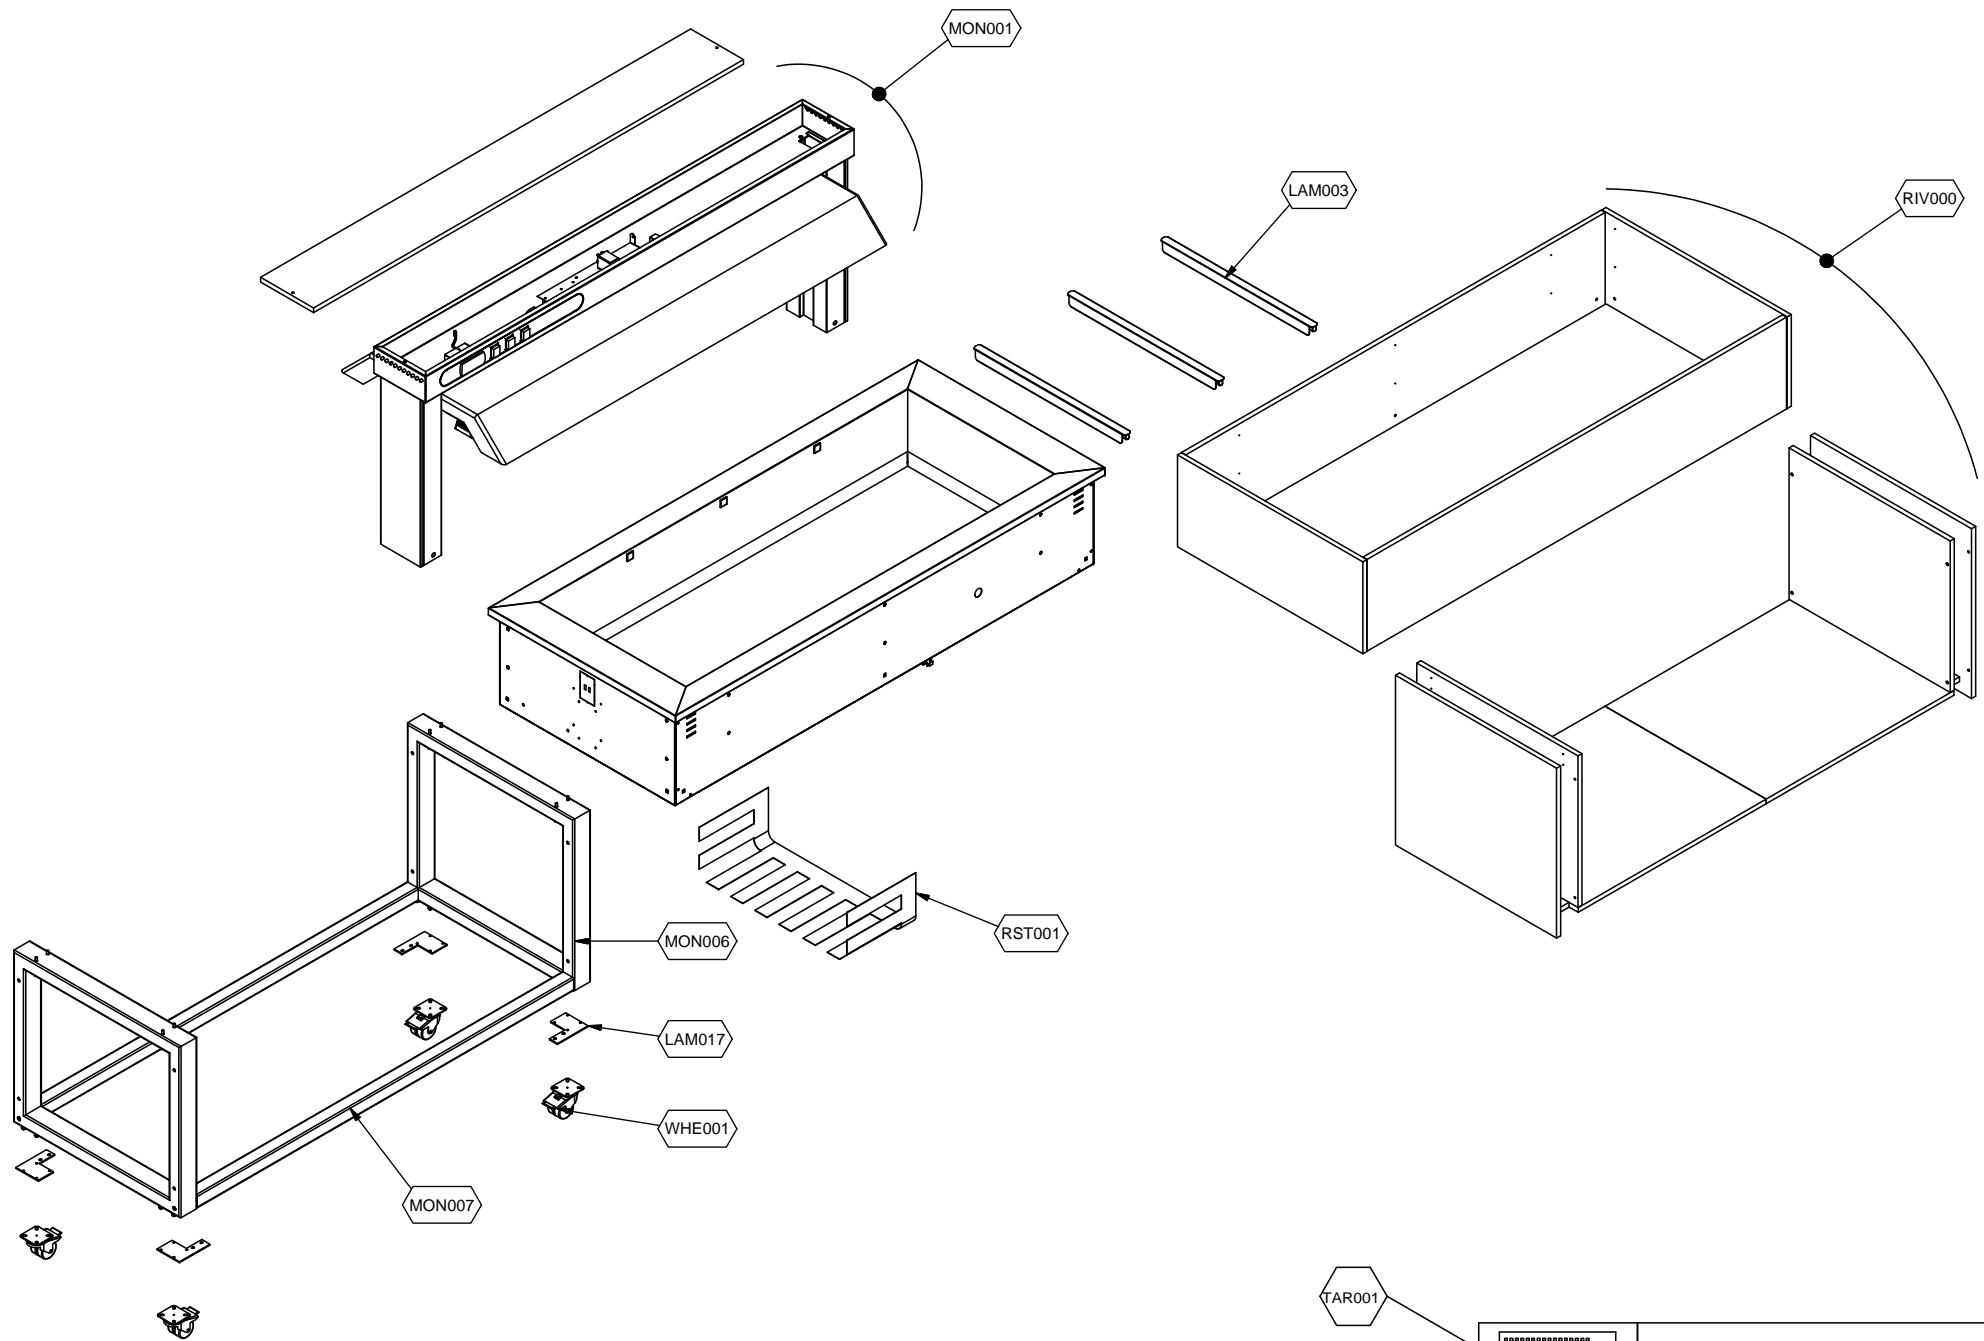

cookmax+

start!

**Kühlung
Büfett-Insel, Wärme-Wanne, trockenbeheizt,
Vollverkleidung**

Artikel-Nr.
90651274 (9BTIS4CEMCA03 / TR-ORANGE 4C)

Explosionszeichnung / Ersatzteile

Bitte bei Ersatzteilbestellung immer Artikelnummer und Seriennummer mit angeben!

Exploded View

Validity: 08/04/2016

9BTIS4CEMCA03 TRADITION 4 VASCA CALDA SC L.CHERRY

ESP084-01 TRADITION ORANGE

Ref. Drawing	Code	Description
CAN002	72539374	CAPPOTTINA PLEXIGLASS HOT DROP-IN 4-1
INT001	74742008	INT.NERO ON-OFF 16A SH JS-608FA-O-B-6
INT002	74742017	INTERR.ARANC.LAMP 16A B418C1H1X0000 MOLV
INT004	75956088	RELE FINDER 30A 65-31 230V 50-60HZ
INT018	74741636	PORTALAMPADE R7S CAVO IN SILIC. L=250MM
LAM003	72539592	LAM.SUPP.VASCHEFFE DROP-IN CALDI
LAM004	72539084	LAM.PLAFONIER.SOVRASTR.LIGHT 4-1 DROP-IN
LAM017	72539674	LAM.UNIONE GAMBA+TRAVERSO DROP-IN
LAM019	74770972	CR.PROTEZ.LAMPADA HOT DROP-IN
LAM023	72539306	STAF.FISSAG.MON.VERT.SOV.MOB.SQUARE 8-1
LMP004	74751011	LAMP.HALOTHERM ITT 200/235-0170 R7S 200W
MON001	73669734	ASS.SOVRAS.TRADITION HOT DRY DROP-IN 4-1
MON006	72539680	TELAIO GAMBA DROP-IN
MON007	72539694	TRAVERSO TELAIO GAMBA 4/1 DROP-IN
RIV001	72546354	FIANCO SUP.CILIEGIO DROP-IN 4/1
RIV002	72546304	SPALLA SUP.CILIEGIO DROP-IN
RIV003	72546574	TOP SOVR.MOBILE LED CILIEGIO DROP-IN 4-1
RIV005	72546314	SPALLA INF.EST.CILIEGIO DROP-IN
RIV006	72546324	SPALLA INF.INT.CILIEGIO DROP-IN
RIV007	72546404	RIPIANO INF.CILIEGIO DROP-IN 4/1
RST001	70259098	RESIS.ETCHED-FOIL PETT.500W/230V DROP-IN
SCE001	SC862	SCHEMA ELE. BUFFET TRADITION CALDO
STP001	74742020	TAPPO NERO 82F999200E SIGNALUX
TAR001	RIF.TAR.B07	PARAMETRI DROPIN & BUFFET ORANGE
THE001	74700897	CENTRALINA EASY CAREL 130°C PJEZS2P000
THE002	74700899	SONDA NTC 50K HT 130°C NTC030HT00
WHE001	74708011	RUOTA GEMELLATA DIAM. 50MM POLIAMMIDE