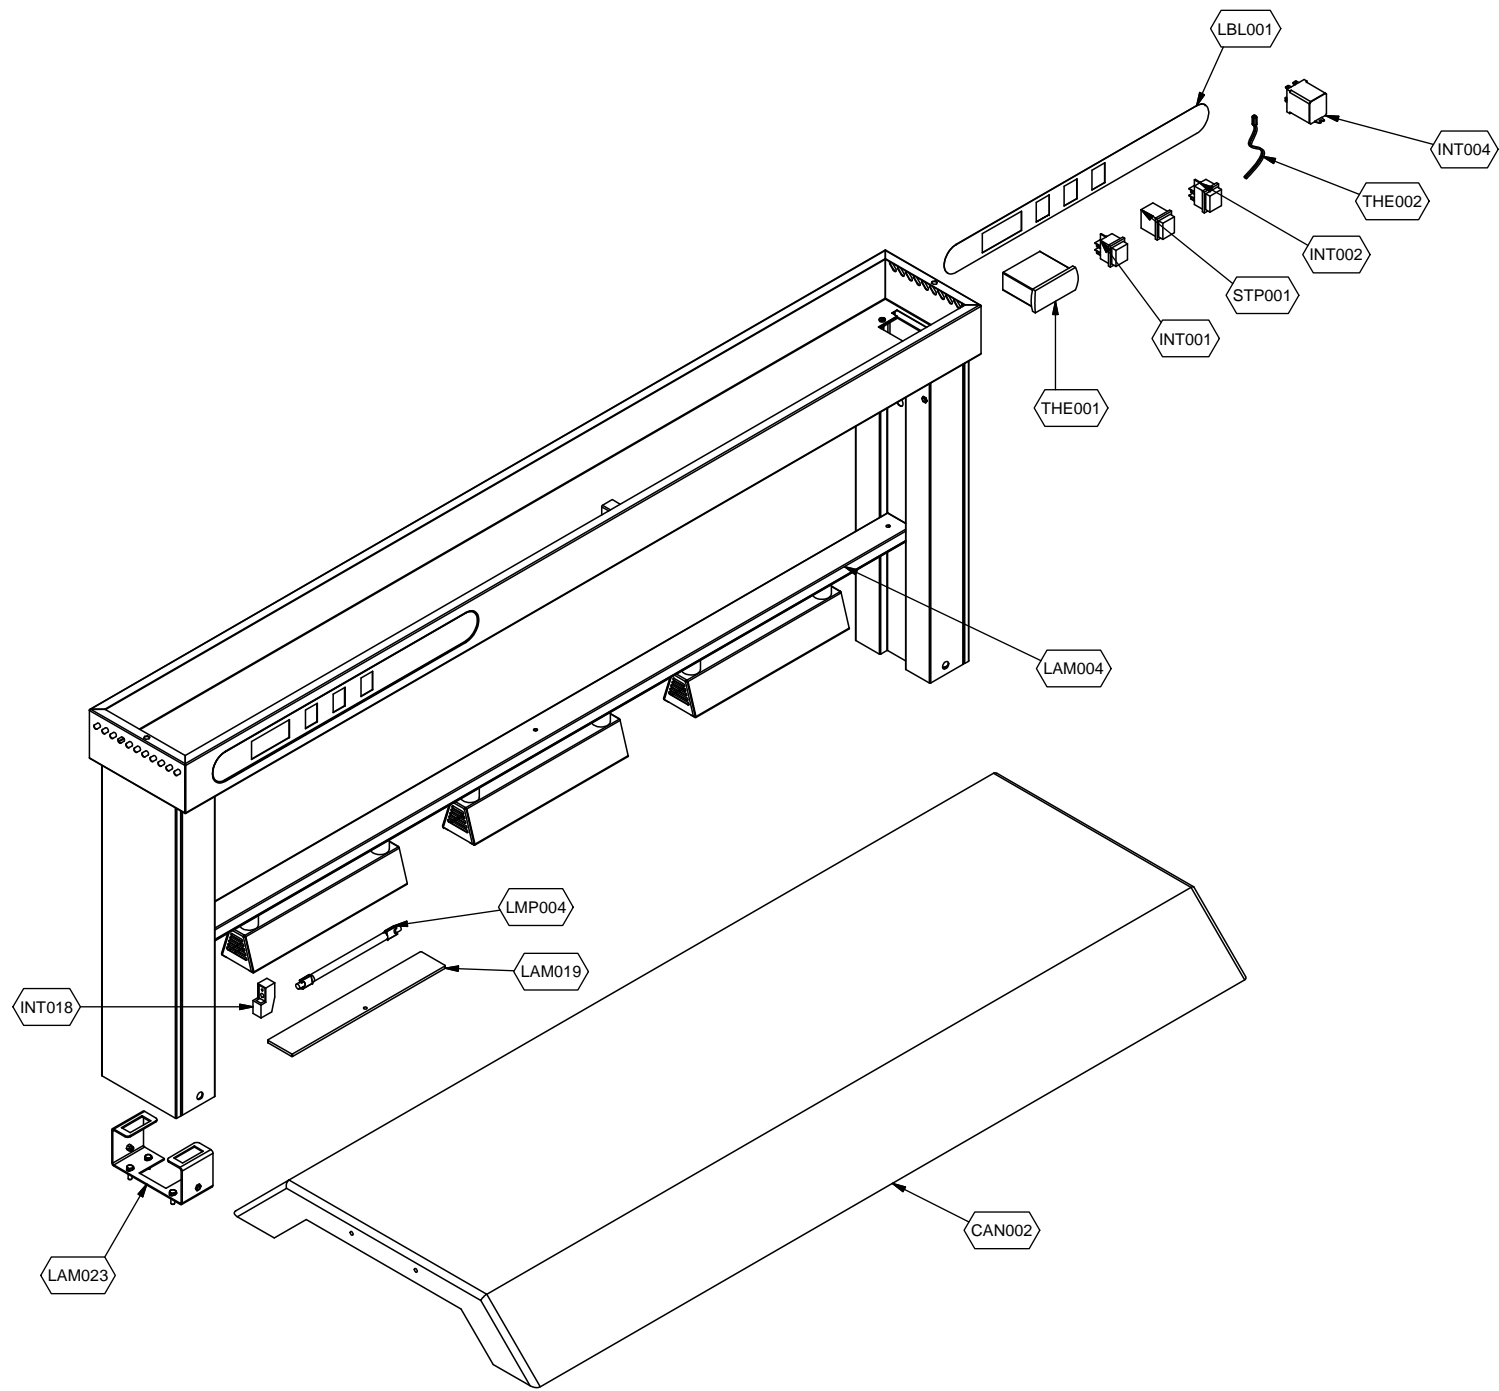

cookmax+

start!

**Kühlung
Büfett-Insel, Wärme-Wanne, trockenbeheizt,
Vollverkleidung**

Artikel-Nr.
90651274 (9BTIS4CEMCA03 / TR-ORANGE 4C)

Explosionszeichnung / Ersatzteile

Bitte bei Ersatzteilbestellung immer Artikelnummer und Seriennummer mit angeben!

Exploded View

Validity: 08/04/2016

9BTIS4CEMCA03 TRADITION 4 VASCA CALDA SC L.CHERRY

ESP084-01 TRADITION ORANGE

Ref. Drawing	Code	Description
CAN002	72539374	CAPPOTTINA PLEXIGLASS HOT DROP-IN 4-1
INT001	74742008	INT.NERO ON-OFF 16A SH JS-608FA-O-B-6
INT002	74742017	INTERR.ARANC.LAMP 16A B418C1H1X0000 MOLV
INT004	75956088	RELE FINDER 30A 65-31 230V 50-60HZ
INT018	74741636	PORTALAMPADE R7S CAVO IN SILIC. L=250MM
LAM003	72539592	LAM.SUPP.VASCHEFFE DROP-IN CALDI
LAM004	72539084	LAM.PLAFONIER.SOVRASTR.LIGHT 4-1 DROP-IN
LAM017	72539674	LAM.UNIONE GAMBA+TRAVERSO DROP-IN
LAM019	74770972	CR.PROTEZ.LAMPADA HOT DROP-IN
LAM023	72539306	STAF.FISSAG.MON.VERT.SOV.MOB.SQUARE 8-1
LMP004	74751011	LAMP.HALOTHERM ITT 200/235-0170 R7S 200W
MON001	73669734	ASS.SOVRAS.TRADITION HOT DRY DROP-IN 4-1
MON006	72539680	TELAIO GAMBA DROP-IN
MON007	72539694	TRAVERSO TELAIO GAMBA 4/1 DROP-IN
RIV001	72546354	FIANCO SUP.CILIEGIO DROP-IN 4/1
RIV002	72546304	SPALLA SUP.CILIEGIO DROP-IN
RIV003	72546574	TOP SOVR.MOBILE LED CILIEGIO DROP-IN 4-1
RIV005	72546314	SPALLA INF.EST.CILIEGIO DROP-IN
RIV006	72546324	SPALLA INF.INT.CILIEGIO DROP-IN
RIV007	72546404	RIPIANO INF.CILIEGIO DROP-IN 4/1
RST001	70259098	RESIS.ETCHED-FOIL PETT.500W/230V DROP-IN
SCE001	SC862	SCHEMA ELE. BUFFET TRADITION CALDO
STP001	74742020	TAPPO NERO 82F999200E SIGNALUX
TAR001	RIF.TAR.B07	PARAMETRI DROPIN & BUFFET ORANGE
THE001	74700897	CENTRALINA EASY CAREL 130°C PJEZS2P000
THE002	74700899	SONDA NTC 50K HT 130°C NTC030HT00
WHE001	74708011	RUOTA GEMELLATA DIAM. 50MM POLIAMMIDE