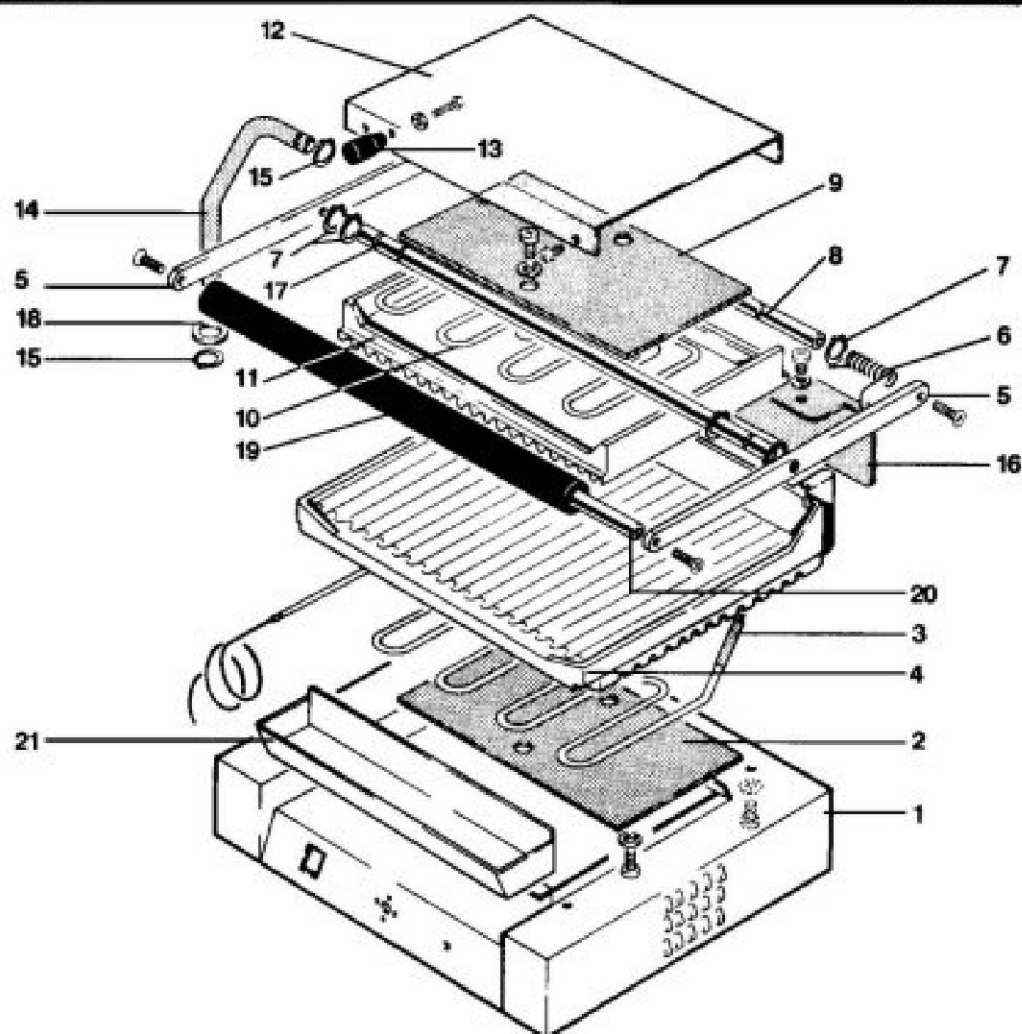

PIASTRA MEDIA

MANUALE DI RICAMBI
SPARE PARTS
CATALOGUES PIÉCES
ERSATZTEILEKATALOG

Poa	COD.	DESCRIZIONE	DENOMINATION	DESCRIPTION	BEZEICHNUNG
1	902012	BASAMENTO	SOCLE	BASE	SOCKEL
2	904928	PREMIRESENZA	FIXAGE DE RESISTANCE	FIXING HEATING ELEMENT	HEIZKÖRPERBEFESTIGER
3	905635	RESISTENZA 1000/1400 W	RESISTANCE	HEATING ELEMENT	HEIZKÖRPER
4	904860	PIASTRA INFERIORE	PLAQUE INFERIOR	LOWER PLATE	UNTERE PLATTE
5	901028	BRACCIO LATERALE	BRAS	ARM	AUSLEGER
6	904101	MOLLA SX	RESSORT GAUCHE	LEFT-HAND SPRING	LINKE FEDER
6	904100	MOLLA DX	RESSORT DROITE	RIGHT-HAND SPRING	RECHTE FEDER
7	906120	SEEGER D.10	SEEGER	SEEGER	SEEGERSICHERUN
8	900069	ALBERO POSTERIORE	ARBRE POSTERIEUR	BACK SHAFT	HINTERWELLE
9	904927	PREMIRESENZA	FIXAGE DE RESISTANCE	FIXING HEATING ELEMENT	HEIZKÖRPERBEFESTIGER
10	905615	RESISTENZA 750/1200 W	RESISTANCE	HEATING ELEMENT	HEIZKÖRPER
11	904900	PIASTRA SUPERIORE	PLAQUE SUPERIEUR	UPPER PLATE	OBERE PLATTE
12	901800	COPERTURA PIASTRA	COUVERCLE	COVER	DECKEL
13	905050	MANOPOLA	BOUTON	KNOB	KNOPF
14	907372	TUBO PASS. CAVI	TUBE	PIPE	ROHR
15	906140	SEEGER D. 15	SEEGER	SEEGER	SEEGERSICHERUN
16	900930	CARTER	CARTER	CARTER	SCHÜTZ
17	900071	ALBERO CENTRALE	ARBRE CENTRAL	CENTRAL SHAFT	ZENTRALWELLE
18	905970	RONDELLA	RONDELLE	WASHER	UNTERLEGSCHIEBE
19	903920	MANIGLIA	POIGNÉE	HANDLE	HAND-GRIFF
20	900051	ALBERO ANTERIORE	ARBRE ANTERIEUR	FRONT SHAFT	DER VÖRDERE WELLE
21	901096	GASSETTO	TIROIR	DRAWER	SCHUBLADE