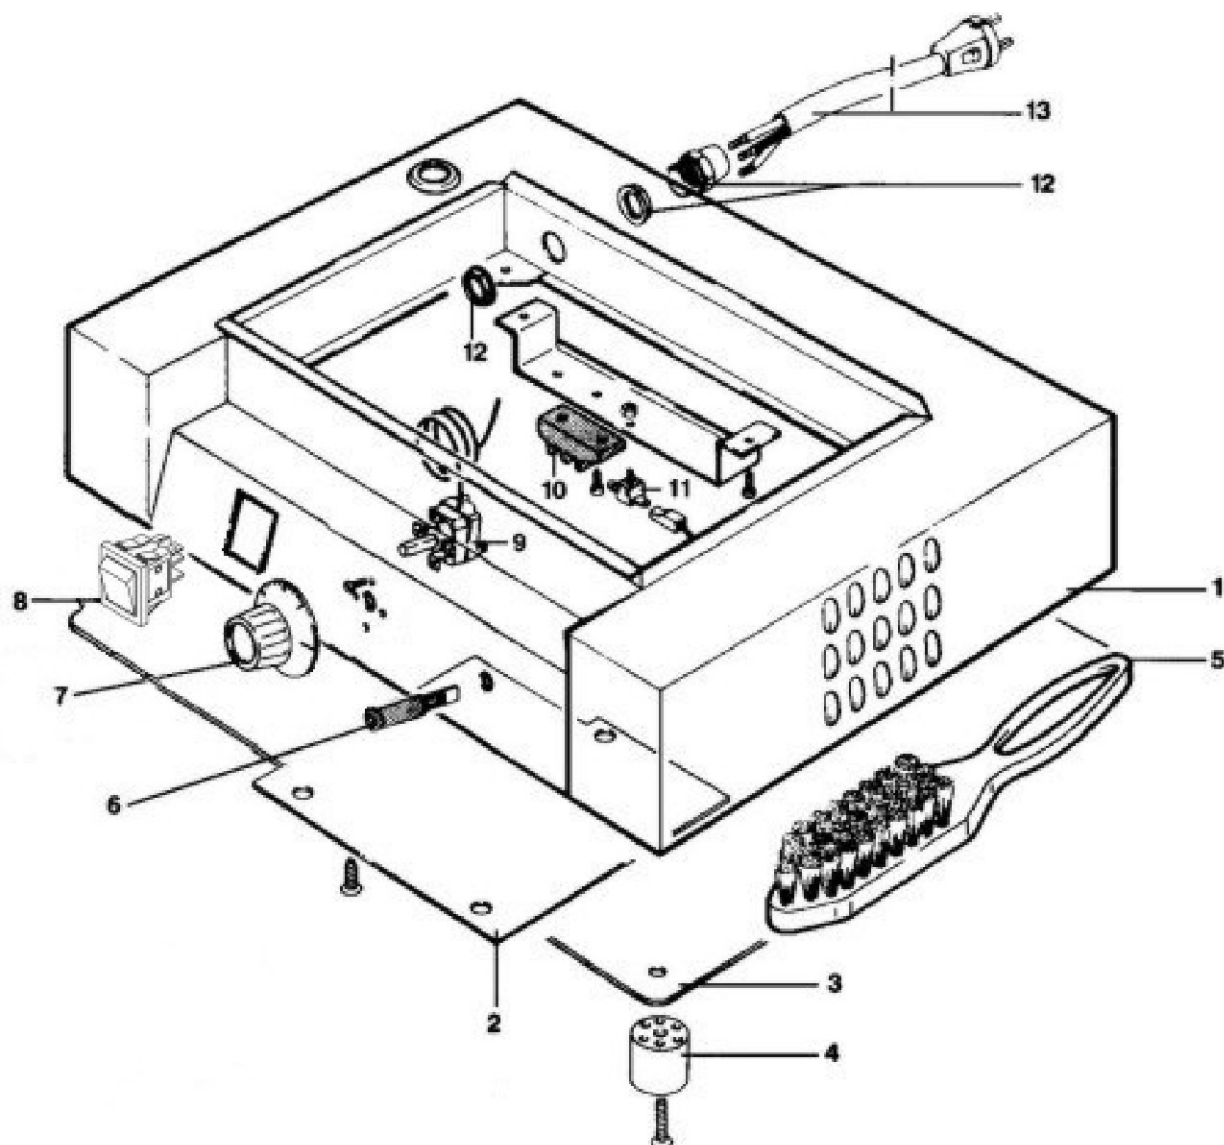

PIASTRA MEDIA

MANUALE DI RICAMBI
SPARE PARTS
CATALOGUES PIÉCES
ERSATZTEILEKATALOG

Poa	COD.	DESCRIZIONE	DENOMINATION	DESCRIPTION	BEZEICHNUNG
1	902012	BASAMENTO	SOCLE	BASE	SOCKEL
2	904928	PREMIRESENZA	FIXAGE DE RESISTANCE	FIXING HEATING ELEMENT	HEIZKÖRPERBEFESTIGER
3	905635	RESISTENZA 1000/1400 W	RESISTANCE	HEATING ELEMENT	HEIZKÖRPER
4	904860	PIASTRA INFERIORE	PLAQUE INFERIOR	LOWER PLATE	UNTERE PLATTE
5	901028	BRACCIO LATERALE	BRAS	ARM	AUSLEGER
6	904101	MOLLA SX	RESSORT GAUCHE	LEFT-HAND SPRING	LINKE FEDER
6	904100	MOLLA DX	RESSORT DROITE	RIGHT-HAND SPRING	RECHTE FEDER
7	906120	SEEGER D.10	SEEGER	SEEGER	SEEGERSICHERUN
8	900069	ALBERO POSTERIORE	ARBRE POSTERIEUR	BACK SHAFT	HINTERWELLE
9	904927	PREMIRESENZA	FIXAGE DE RESISTANCE	FIXING HEATING ELEMENT	HEIZKÖRPERBEFESTIGER
10	905615	RESISTENZA 750/1200 W	RESISTANCE	HEATING ELEMENT	HEIZKÖRPER
11	904900	PIASTRA SUPERIORE	PLAQUE SUPERIEUR	UPPER PLATE	OBERE PLATTE
12	901800	COPERTURA PIASTRA	COUVERCLE	COVER	DECKEL
13	905050	MANOPOLA	BOUTON	KNOB	KNOPF
14	907372	TUBO PASS. CAVI	TUBE	PIPE	ROHR
15	906140	SEEGER D. 15	SEEGER	SEEGER	SEEGERSICHERUN
16	900930	CARTER	CARTER	CARTER	SCHÜTZ
17	900071	ALBERO CENTRALE	ARBRE CENTRAL	CENTRAL SHAFT	ZENTRALWELLE
18	905970	RONDELLA	RONDELLE	WASHER	UNTERLEGSCHIEBE
19	903920	MANIGLIA	POIGNÉE	HANDLE	HAND-GRIFF
20	900051	ALBERO ANTERIORE	ARBRE ANTERIEUR	FRONT SHAFT	DER VÖRDERE WELLE
21	901096	GASSETTO	TIROIR	DRAWER	SCHUBLADE