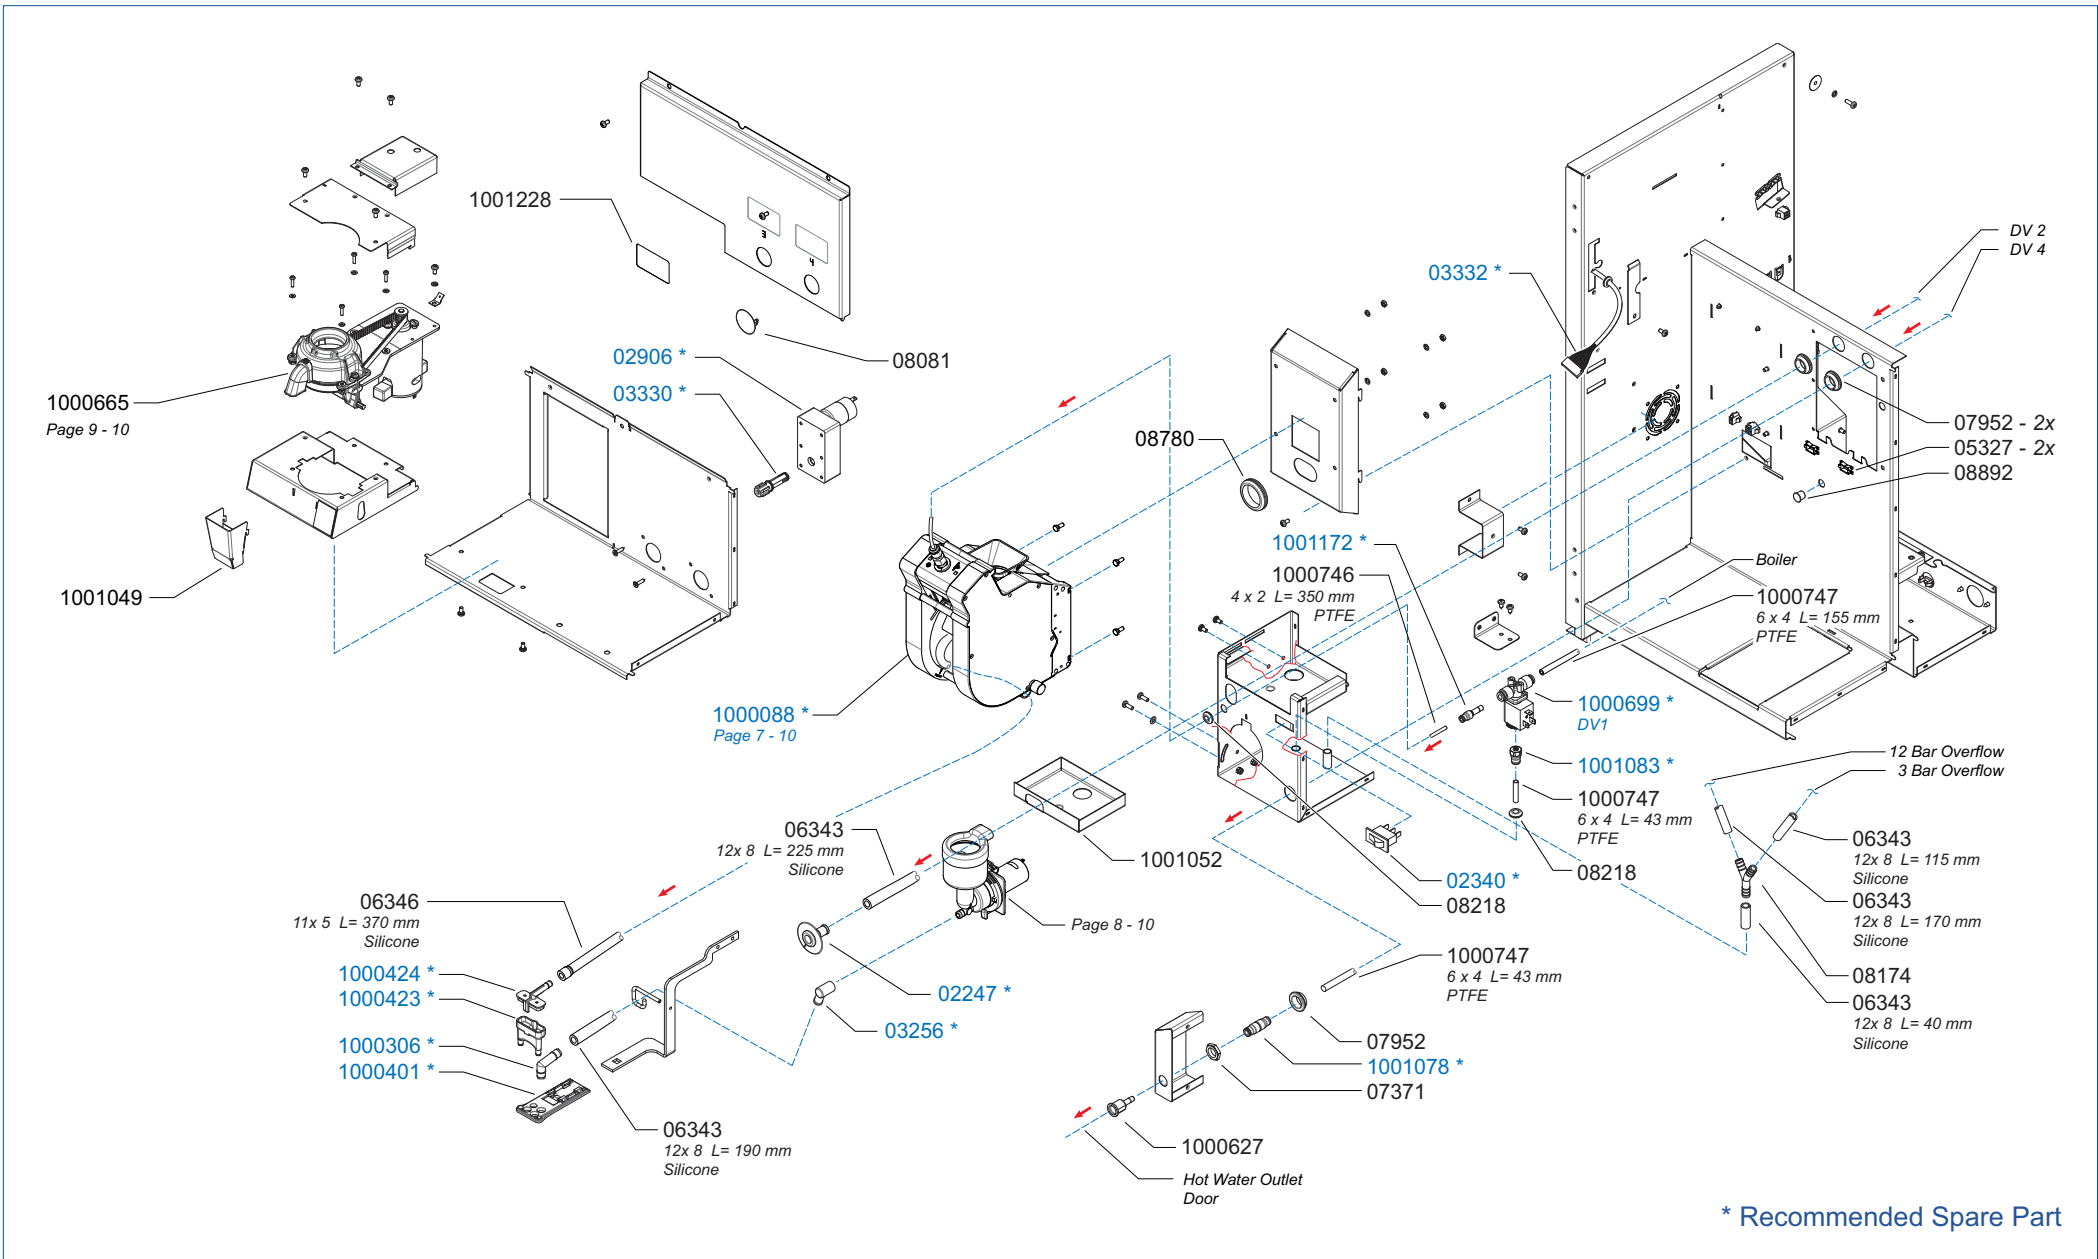

\* Recommended Spare Part

Type : OPTIBEAN 2  
 Artikelnummer : 1000620

From mach. nr. : 1V 00001  
 Date : 01 - 2012

Page : 2 -10  
 Rev. : 1.0

Drawer : RLF  
 Date : 10-04-11

Rated voltage : 1N~220-240V 50-60Hz 2275W

**Spare Parts Info**

**Animo®**

[www.animo.eu](http://www.animo.eu)

Type : OPTIBEAN 2	From mach. nr. : 1V 00001	Page : 3 -10	Drawer : RLF
Artikelnummer : 1000620	Date : 01 - 2012	Rev. : 1.0	Date : 10-04-11
Rated voltage : 1N~220-240V 50-60Hz 2275W	<b>Spare Parts Info</b>	<b>Animo®</b>	<b>www.animo.eu</b>

\* Recommended Spare Part

Type : OPTIBEAN 2  
 Artikelnummer : 1000620

From mach. nr. : 1V 00001  
 Date : 01 - 2012

Page : 4 -10  
 Rev. : 1.0

Drawer : RLF  
 Date : 10-04-11

Rated voltage : 1N~220-240V 50-60Hz 2275W