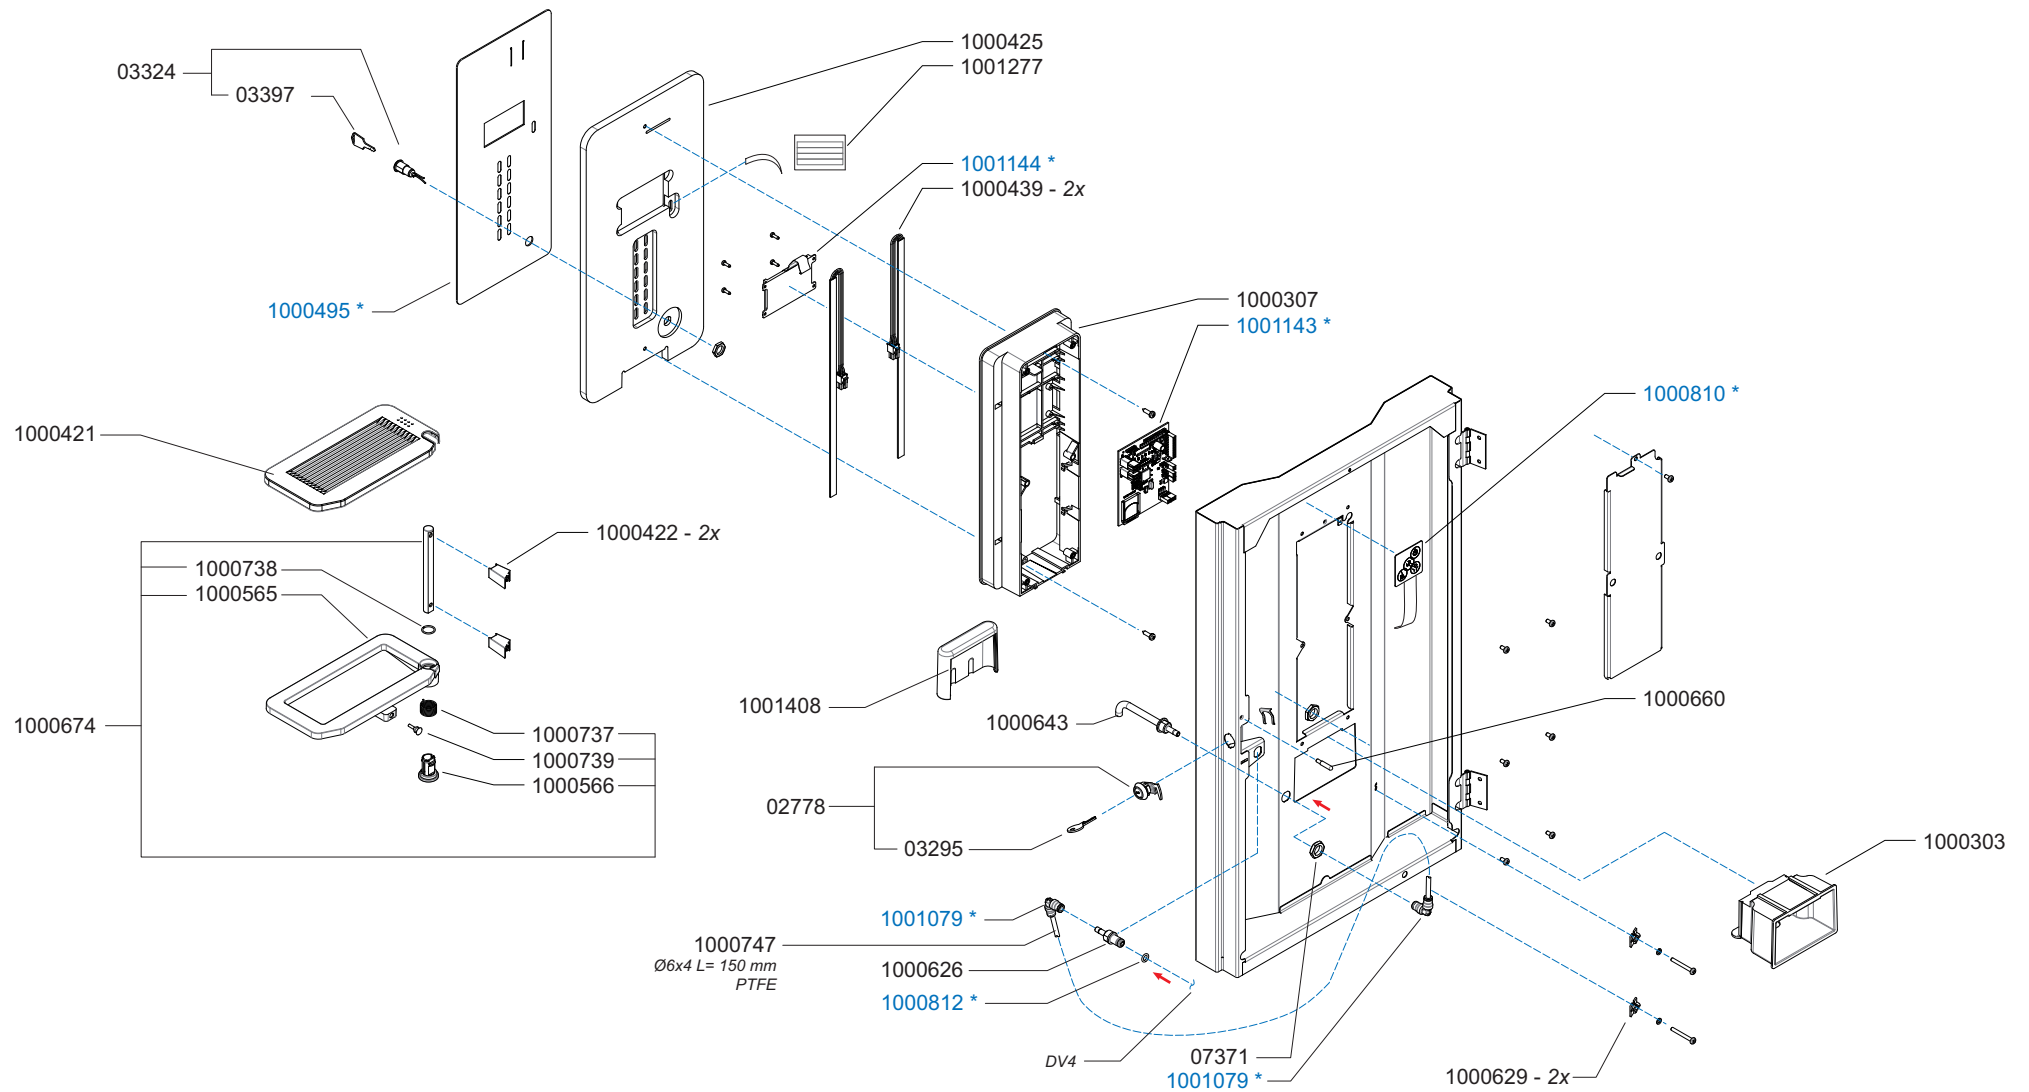

* Recommended Spare Part

Type : OPTIBEAN 2
Artikelnummer : 1000620

From mach. nr. : 1V 00001
Date : 01 - 2012

Page : 5 -10
Rev. : 1.0

Drawer : RLF
Date : 10-04-11

Rated voltage : 1N~220-240V 50-60Hz 2275W

Spare Parts Info

Animo®

www.animo.eu