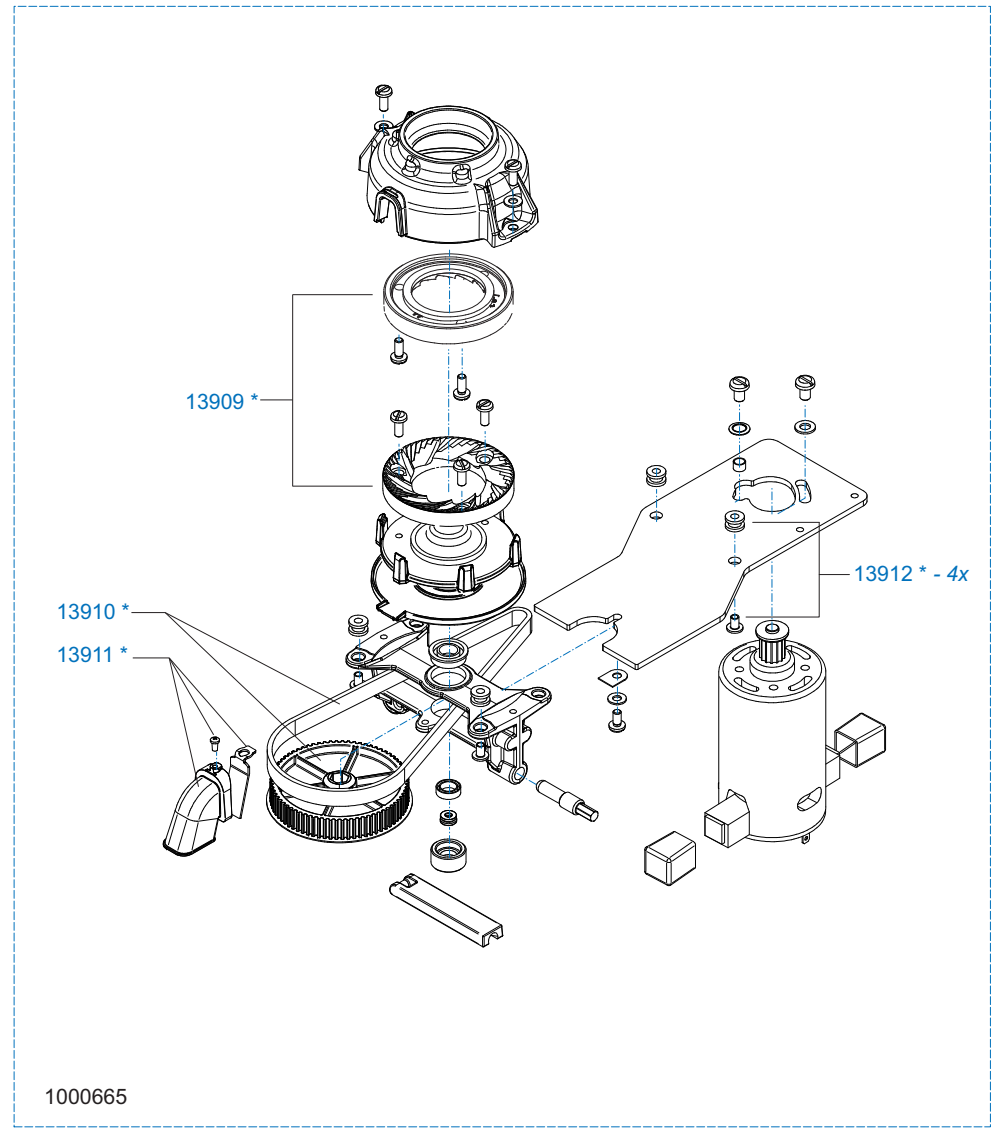

Drawer : RLF  
 Date : 10-04-11

Rated voltage : 1N~220-240V 50-60Hz 2275W

**Spare Parts Info**

**Animo®**

[www.animo.eu](http://www.animo.eu)

\* Recommended Spare Part

Type : OPTIBEAN 2  
 Artikelnummer : 1000620