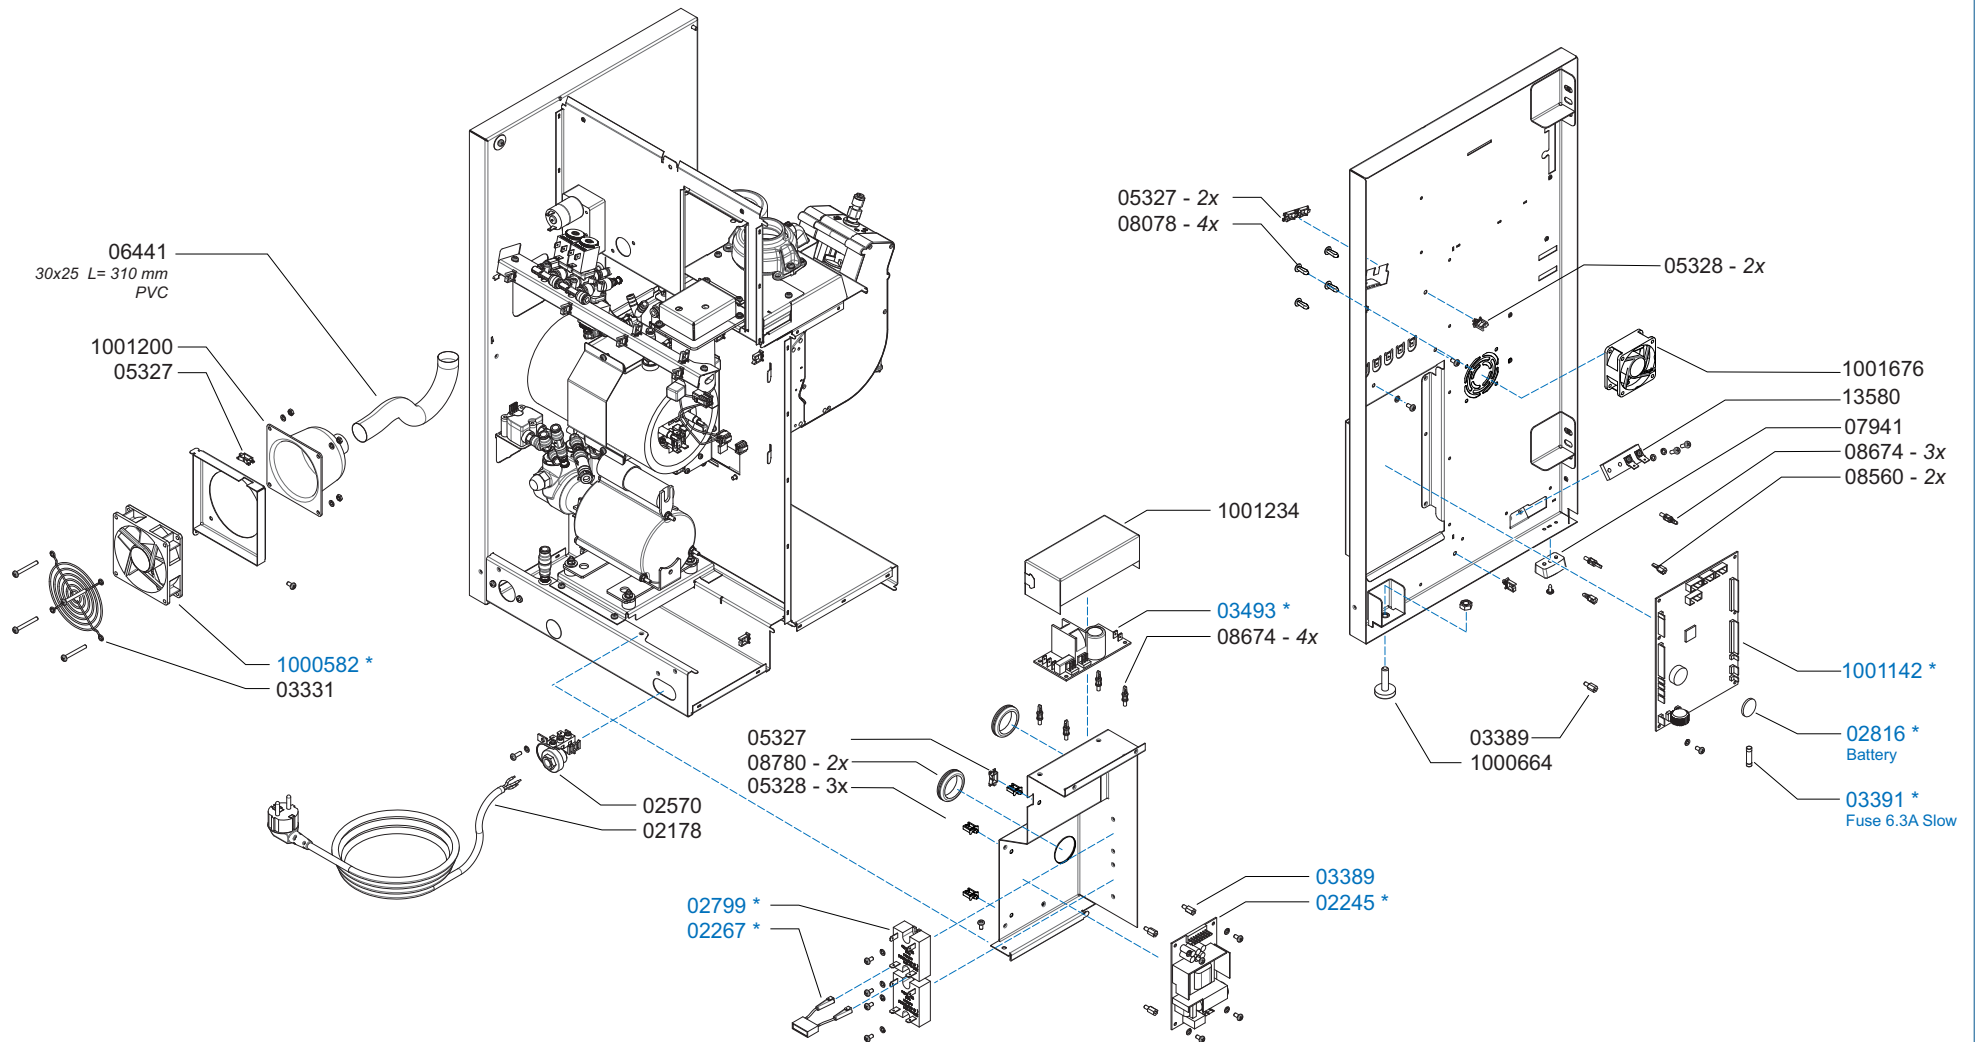

* Recommended Spare Part

Type : OPTIBEAN 2
Artikelnummer : 1000620

From mach. nr. : 1V 00001
Date : 01 - 2012

Page : 4 -10
Rev. : 1.0

Drawer : RLF
Date : 10-04-11

Rated voltage : 1N~220-240V 50-60Hz 2275W

Spare Parts Info

Animo®

www.animo.eu