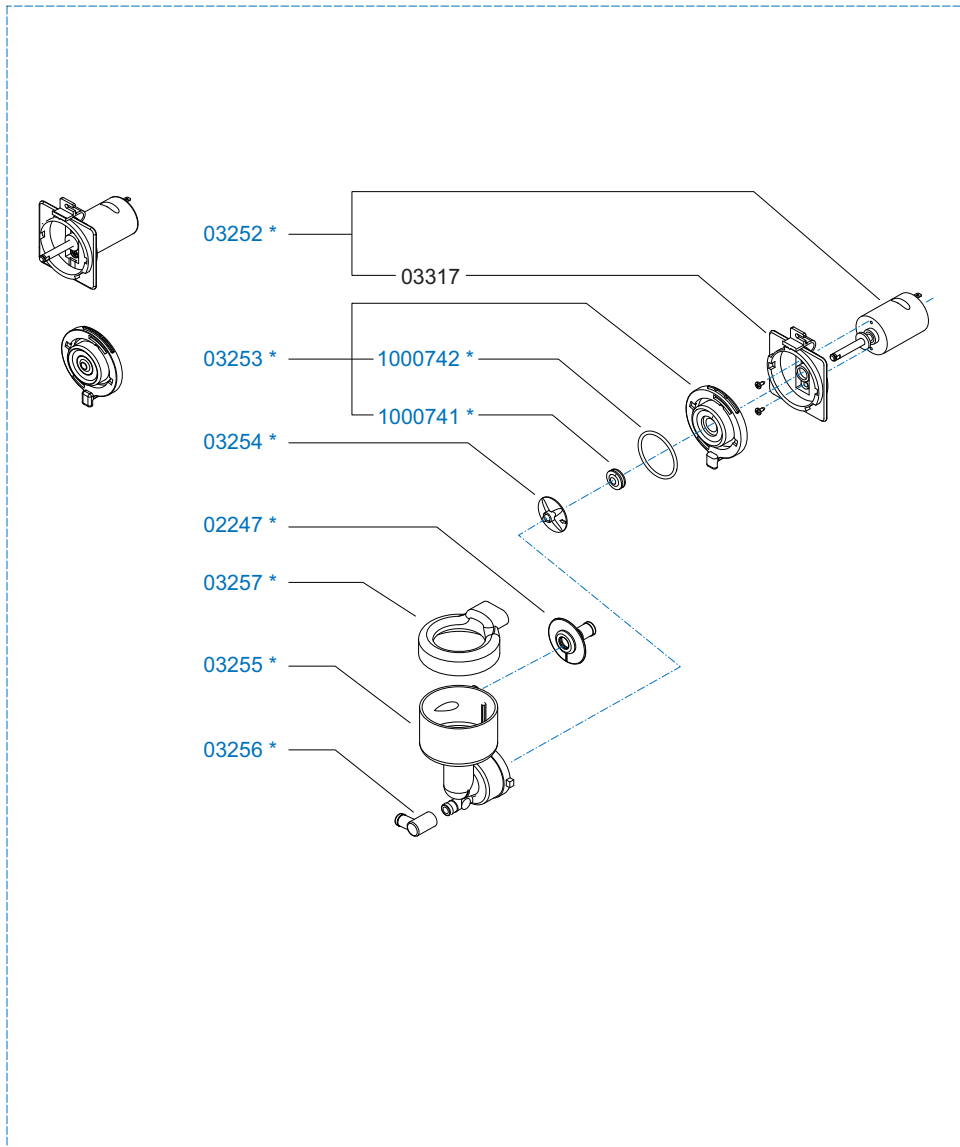

\* Recommended Spare Part

Type : OPTIBEAN 2  
 Artikelnummer : 1000620

From mach. nr. : 1V 00001  
 Date : 01 - 2012

Page : 7 -10  
 Rev. : 1.0

Drawer : RLF  
 Date : 10-04-11

Rated voltage : 1N~220-240V 50-60Hz 2275W

**Spare Parts Info**

**Animo®**

[www.animo.eu](http://www.animo.eu)

\* Recommended Spare Part

Type : OPTIBEAN 2  
 Artikelnummer : 1000620

From mach. nr. : 1V 00001  
 Date : 01 - 2012

Page : 8 -10  
 Rev. : 1.0