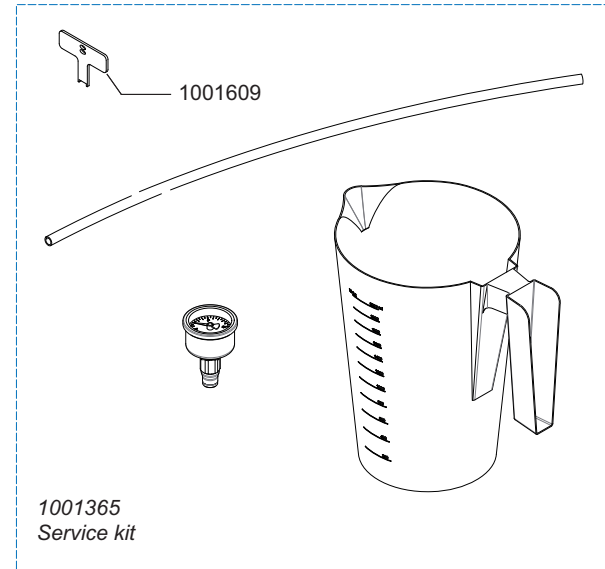

Accessories

* Recommended Spare Part

Type : OPTIBEAN 2
Artikelnummer : 1000620

From mach. nr. : 1V 00001
Date : 01 - 2012

Page : 10 - 10
Rev. : 1.0

Drawer : RLF
Date : 10-04-11

Rated voltage : 1N~220-240V 50-60Hz 2275W

Spare Parts Info

Animo®

www.animo.eu