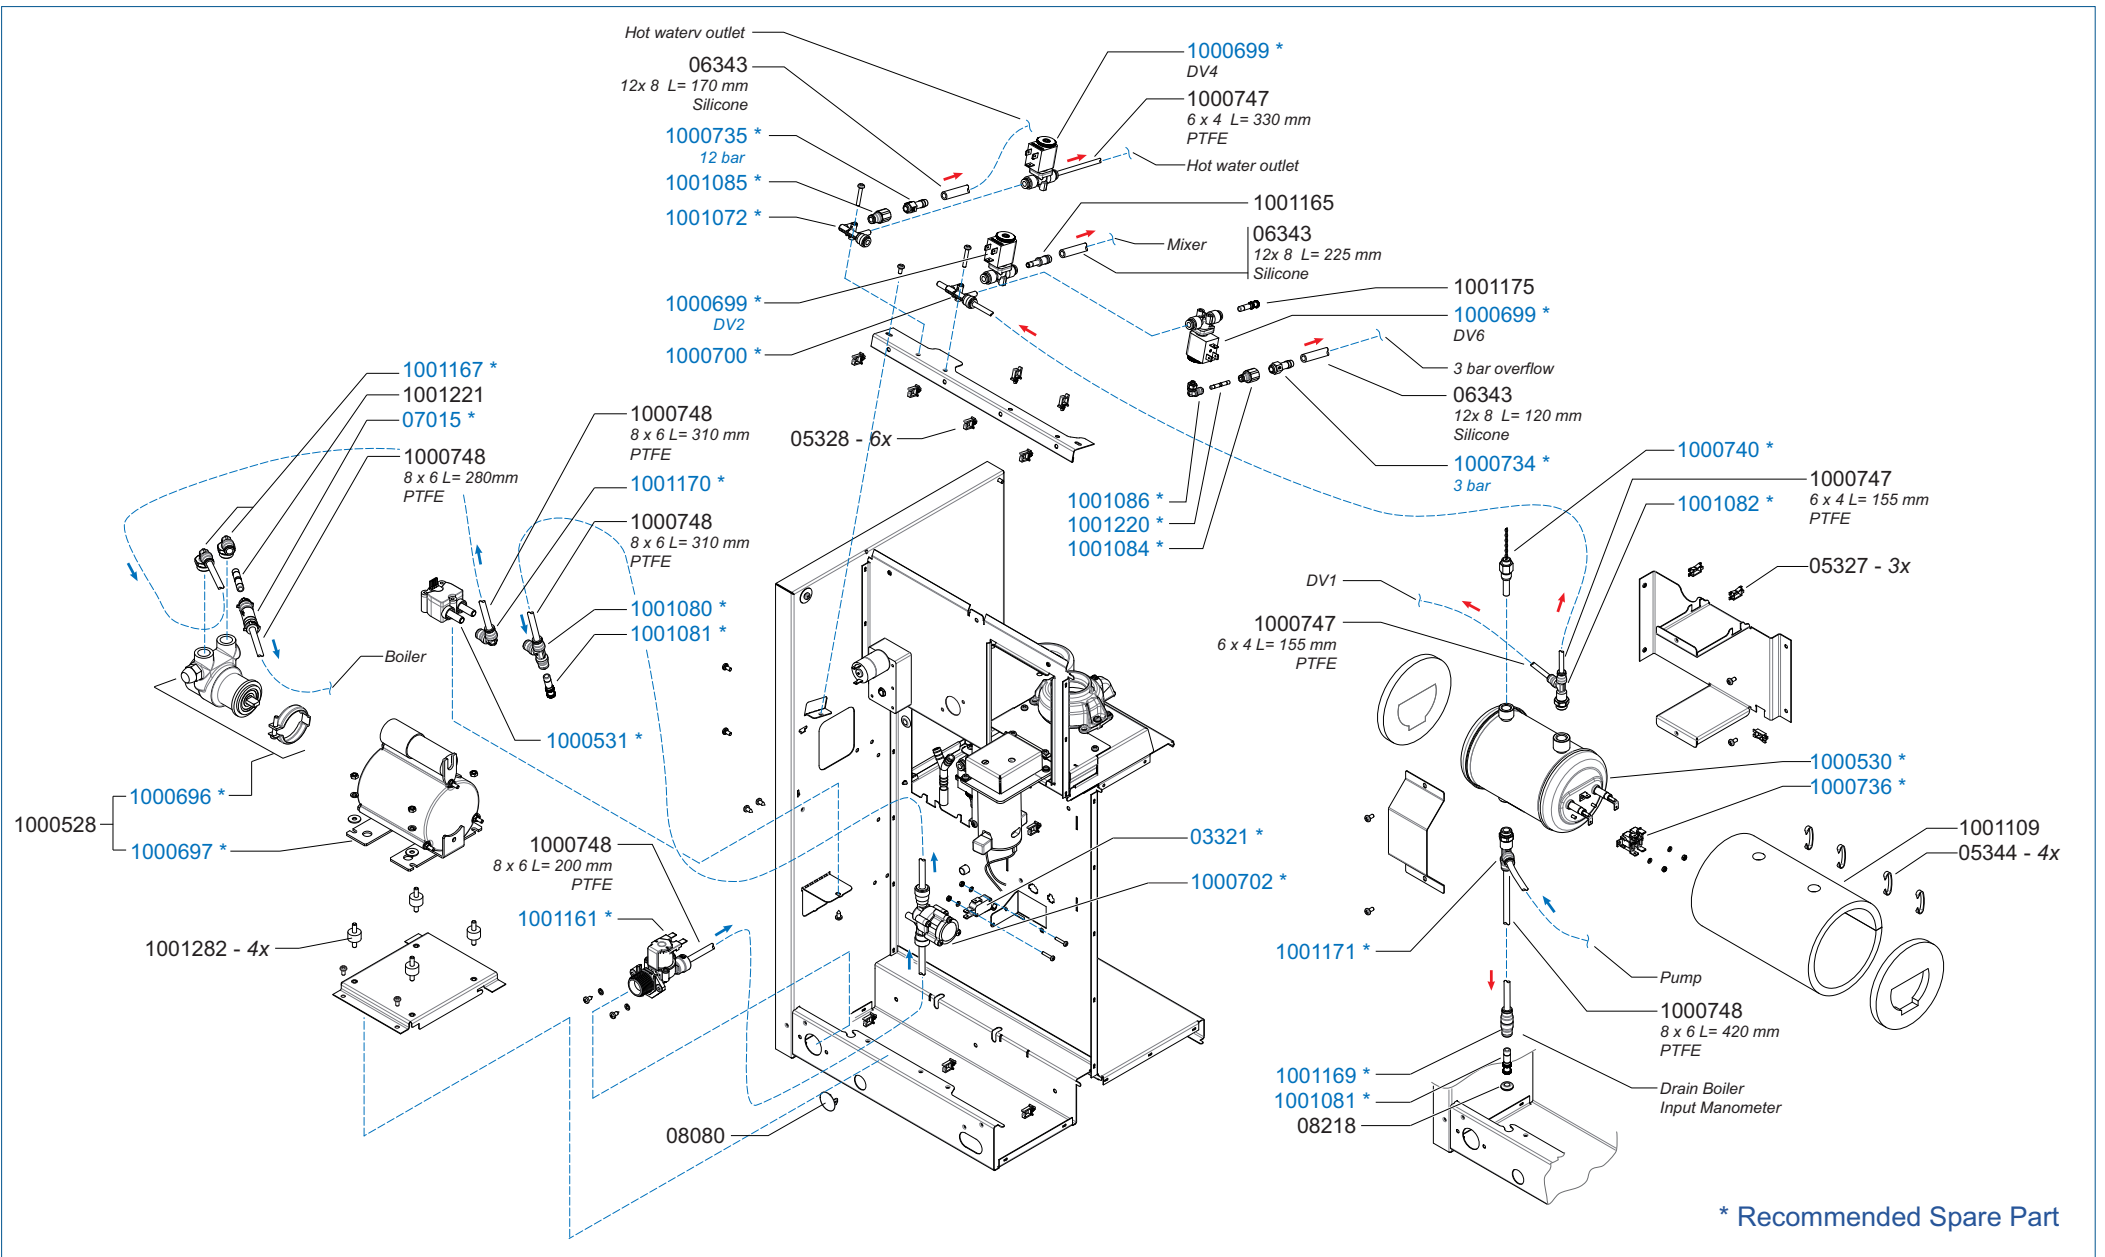

Type : OPTIBEAN 2
Artikelnummer : 1000620

From mach. nr. : 1V 00001
Date : 01 - 2012

Page : 6 -10
Rev. : 1.0

Drawer : RLF
Date : 10-04-11

Rated voltage : 1N~220-240V 50-60Hz 2275W

Spare Parts Info

Animo®

www.animo.eu