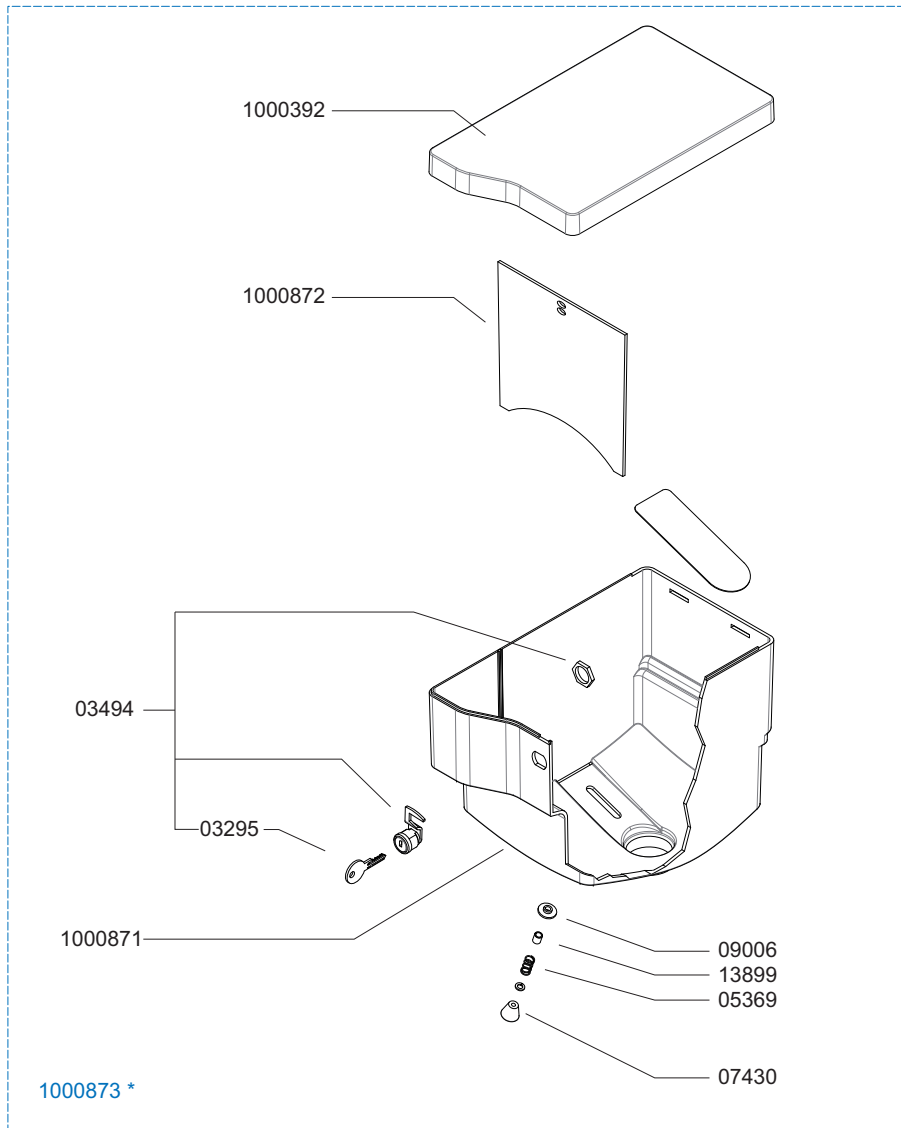

Drawer : RLF  
 Date : 10-04-11

Rated voltage : 1N~220-240V 50-60Hz 2275W

**Spare Parts Info**

**Animo®**

[www.animo.eu](http://www.animo.eu)

\* Recommended Spare Part

Type : OPTIBEAN 2  
 Artikelnummer : 1000620