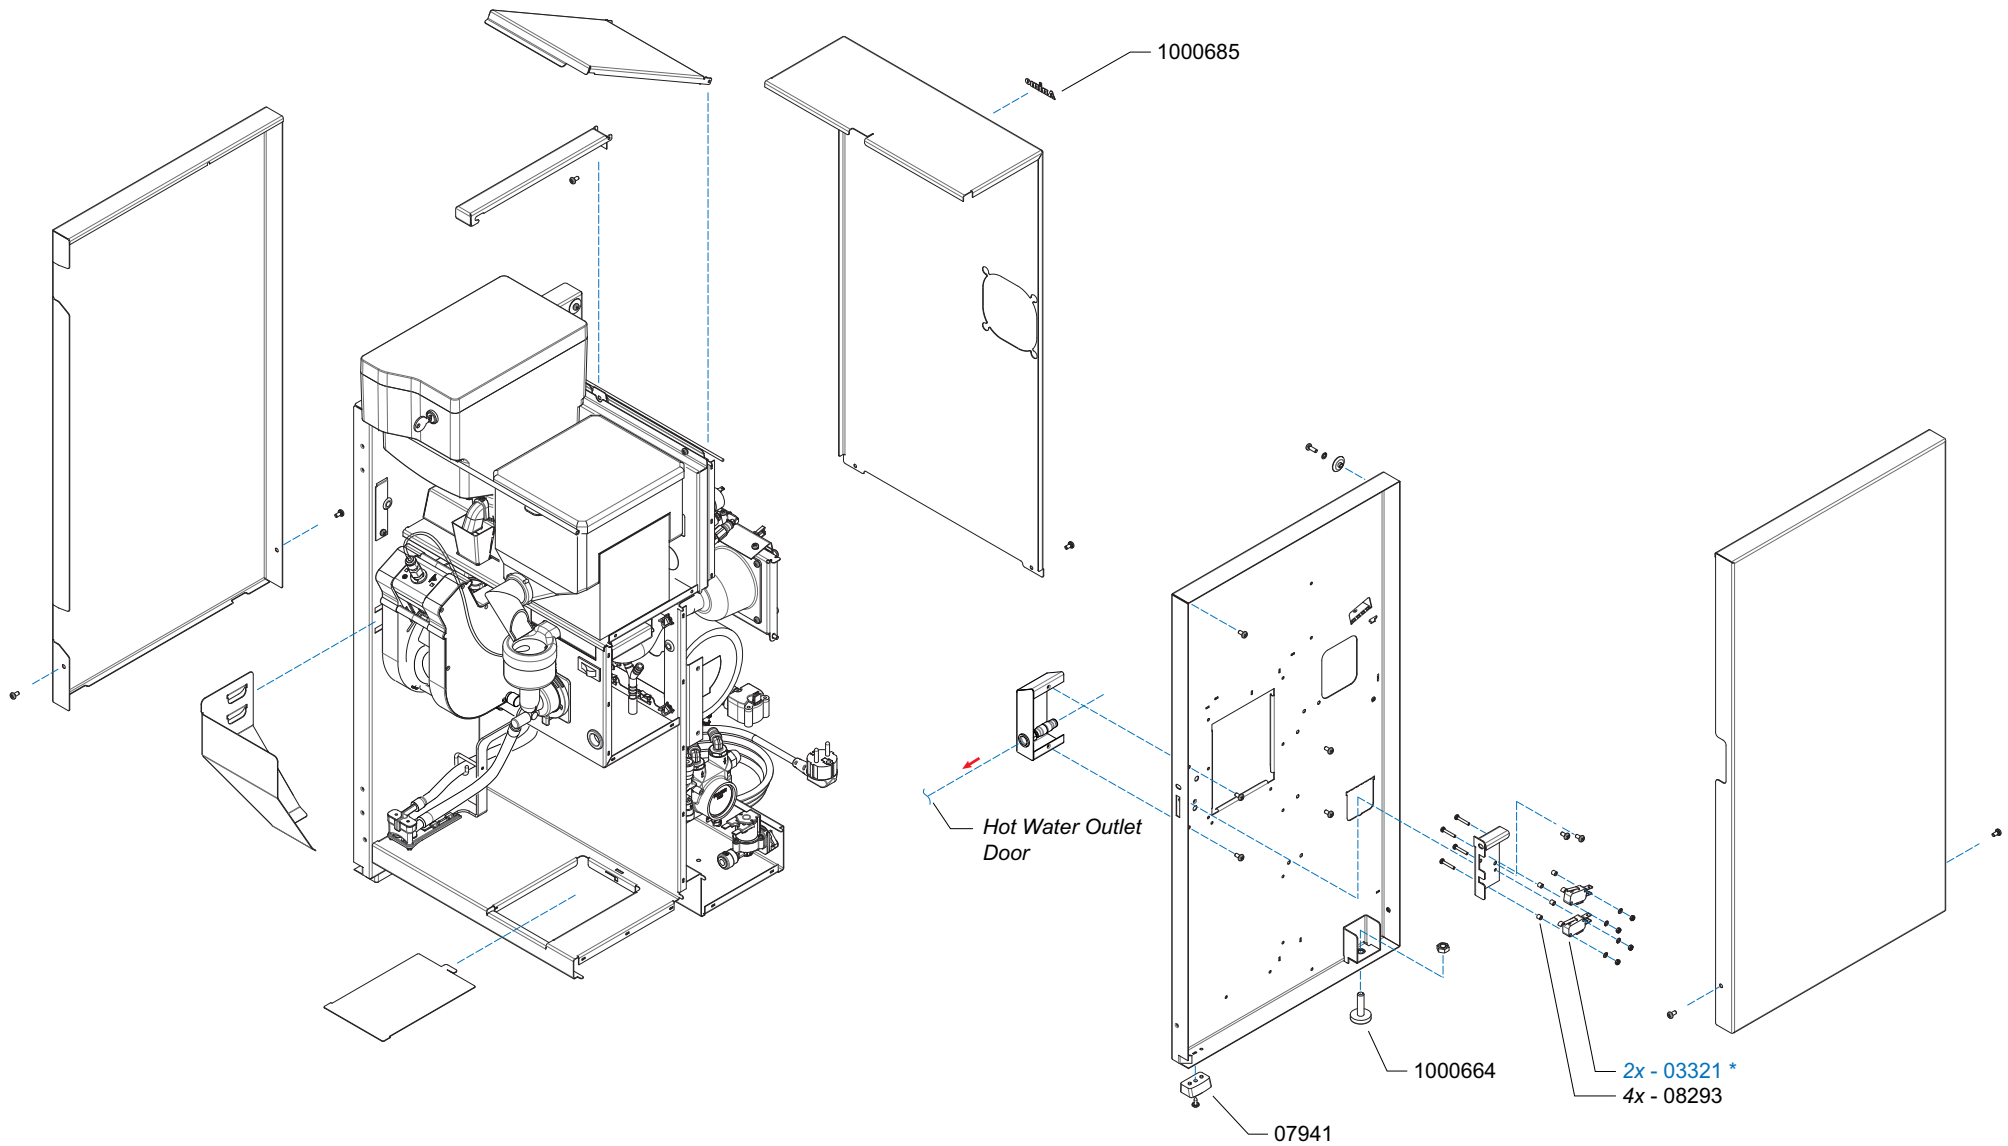

\* Recommended Spare Part

Type : OPTIBEAN 2 Artikelnummer : 1000620	From mach. nr. : 1V 00001 Date : 01 - 2012	Page : 1 -10 Rev. : 1.0	Drawer : RLF Date : 10-04-11
Rated voltage : 1N~220-240V 50-60Hz 2275W	<b>Spare Parts Info</b>		<a href="http://www.animo.eu">www.animo.eu</a>