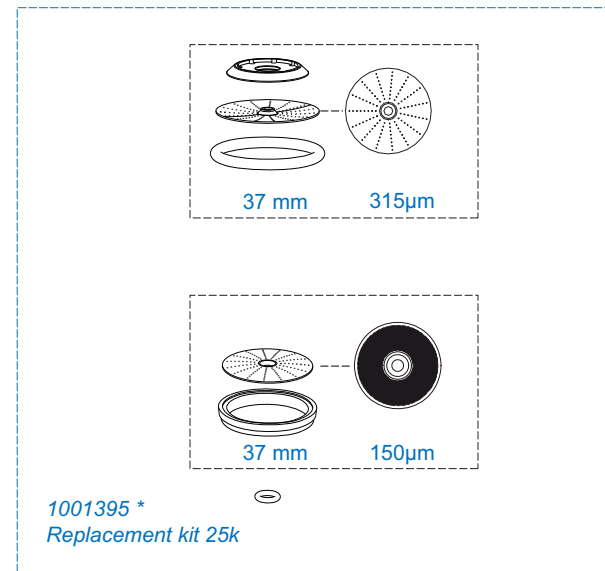

Accessories

* Recommended Spare Part

Type : OPTIBEAN 2
Artikelnummer : 1000620

From mach. nr. : 1V 00001
Date : 01 - 2012

Page : 10 - 10
Rev. : 1.0

Drawer : RLF
Date : 10-04-11

Rated voltage : 1N~220-240V 50-60Hz 2275W

Spare Parts Info

Animo®

www.animo.eu