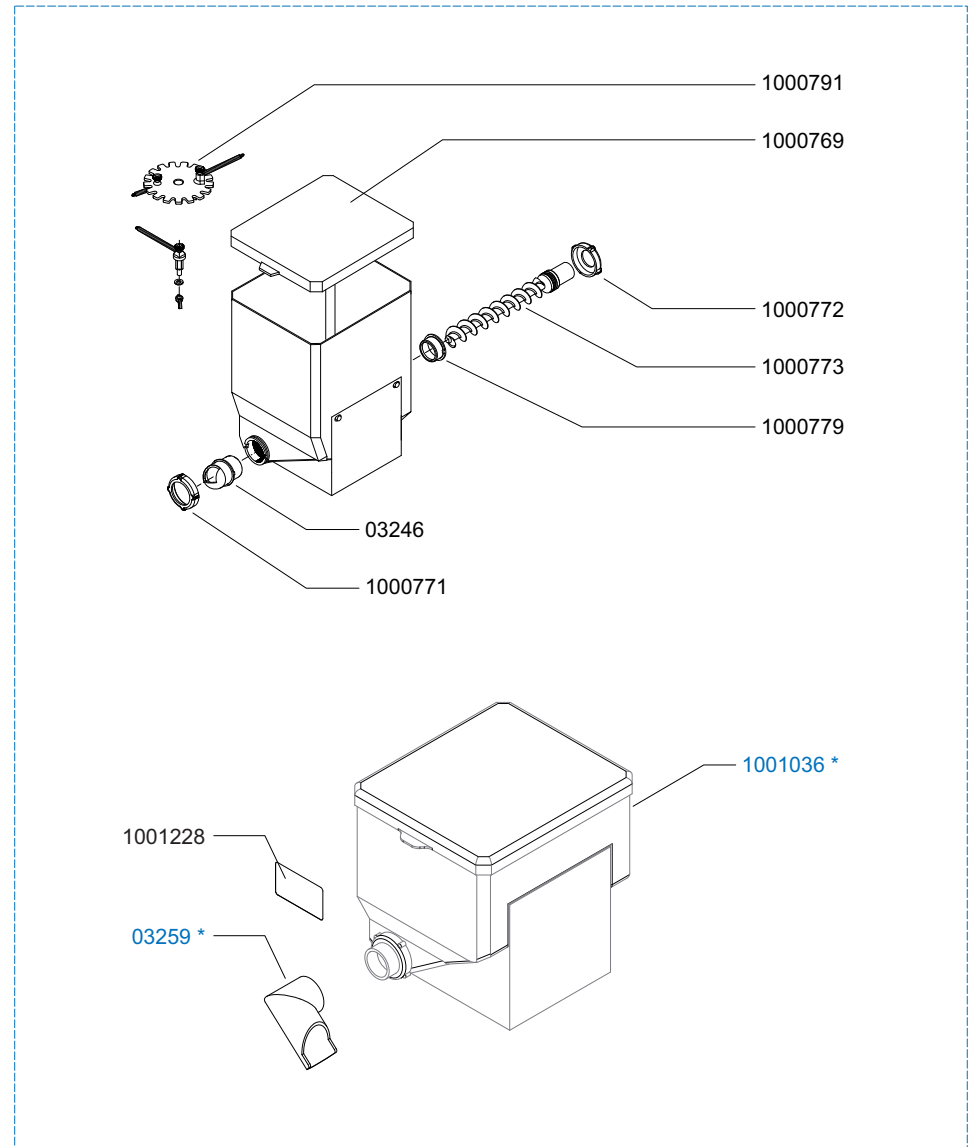

* Recommended Spare Part

Type : OPTIBEAN 2
Artikelnummer : 1000620

From mach. nr. : 1V 00001
Date : 01 - 2012

Page : 8 -10
Rev. : 1.0

Drawer : RLF
Date : 10-04-11

Rated voltage : 1N~220-240V 50-60Hz 2275W

Spare Parts Info

Animo®

www.animo.eu