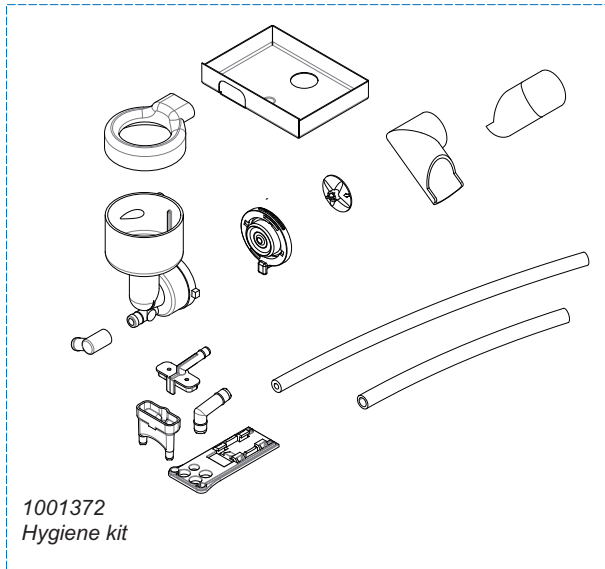

Accessories

* Recommended Spare Part

Type : OPTIBEAN 2
Artikelnummer : 1000620

From mach. nr. : 1V 00001
Date : 01 - 2012

Page : 10 - 10
Rev. : 1.0

Drawer : RLF
Date : 10-04-11

Rated voltage : 1N~220-240V 50-60Hz 2275W

Spare Parts Info

Animo®

www.animo.eu