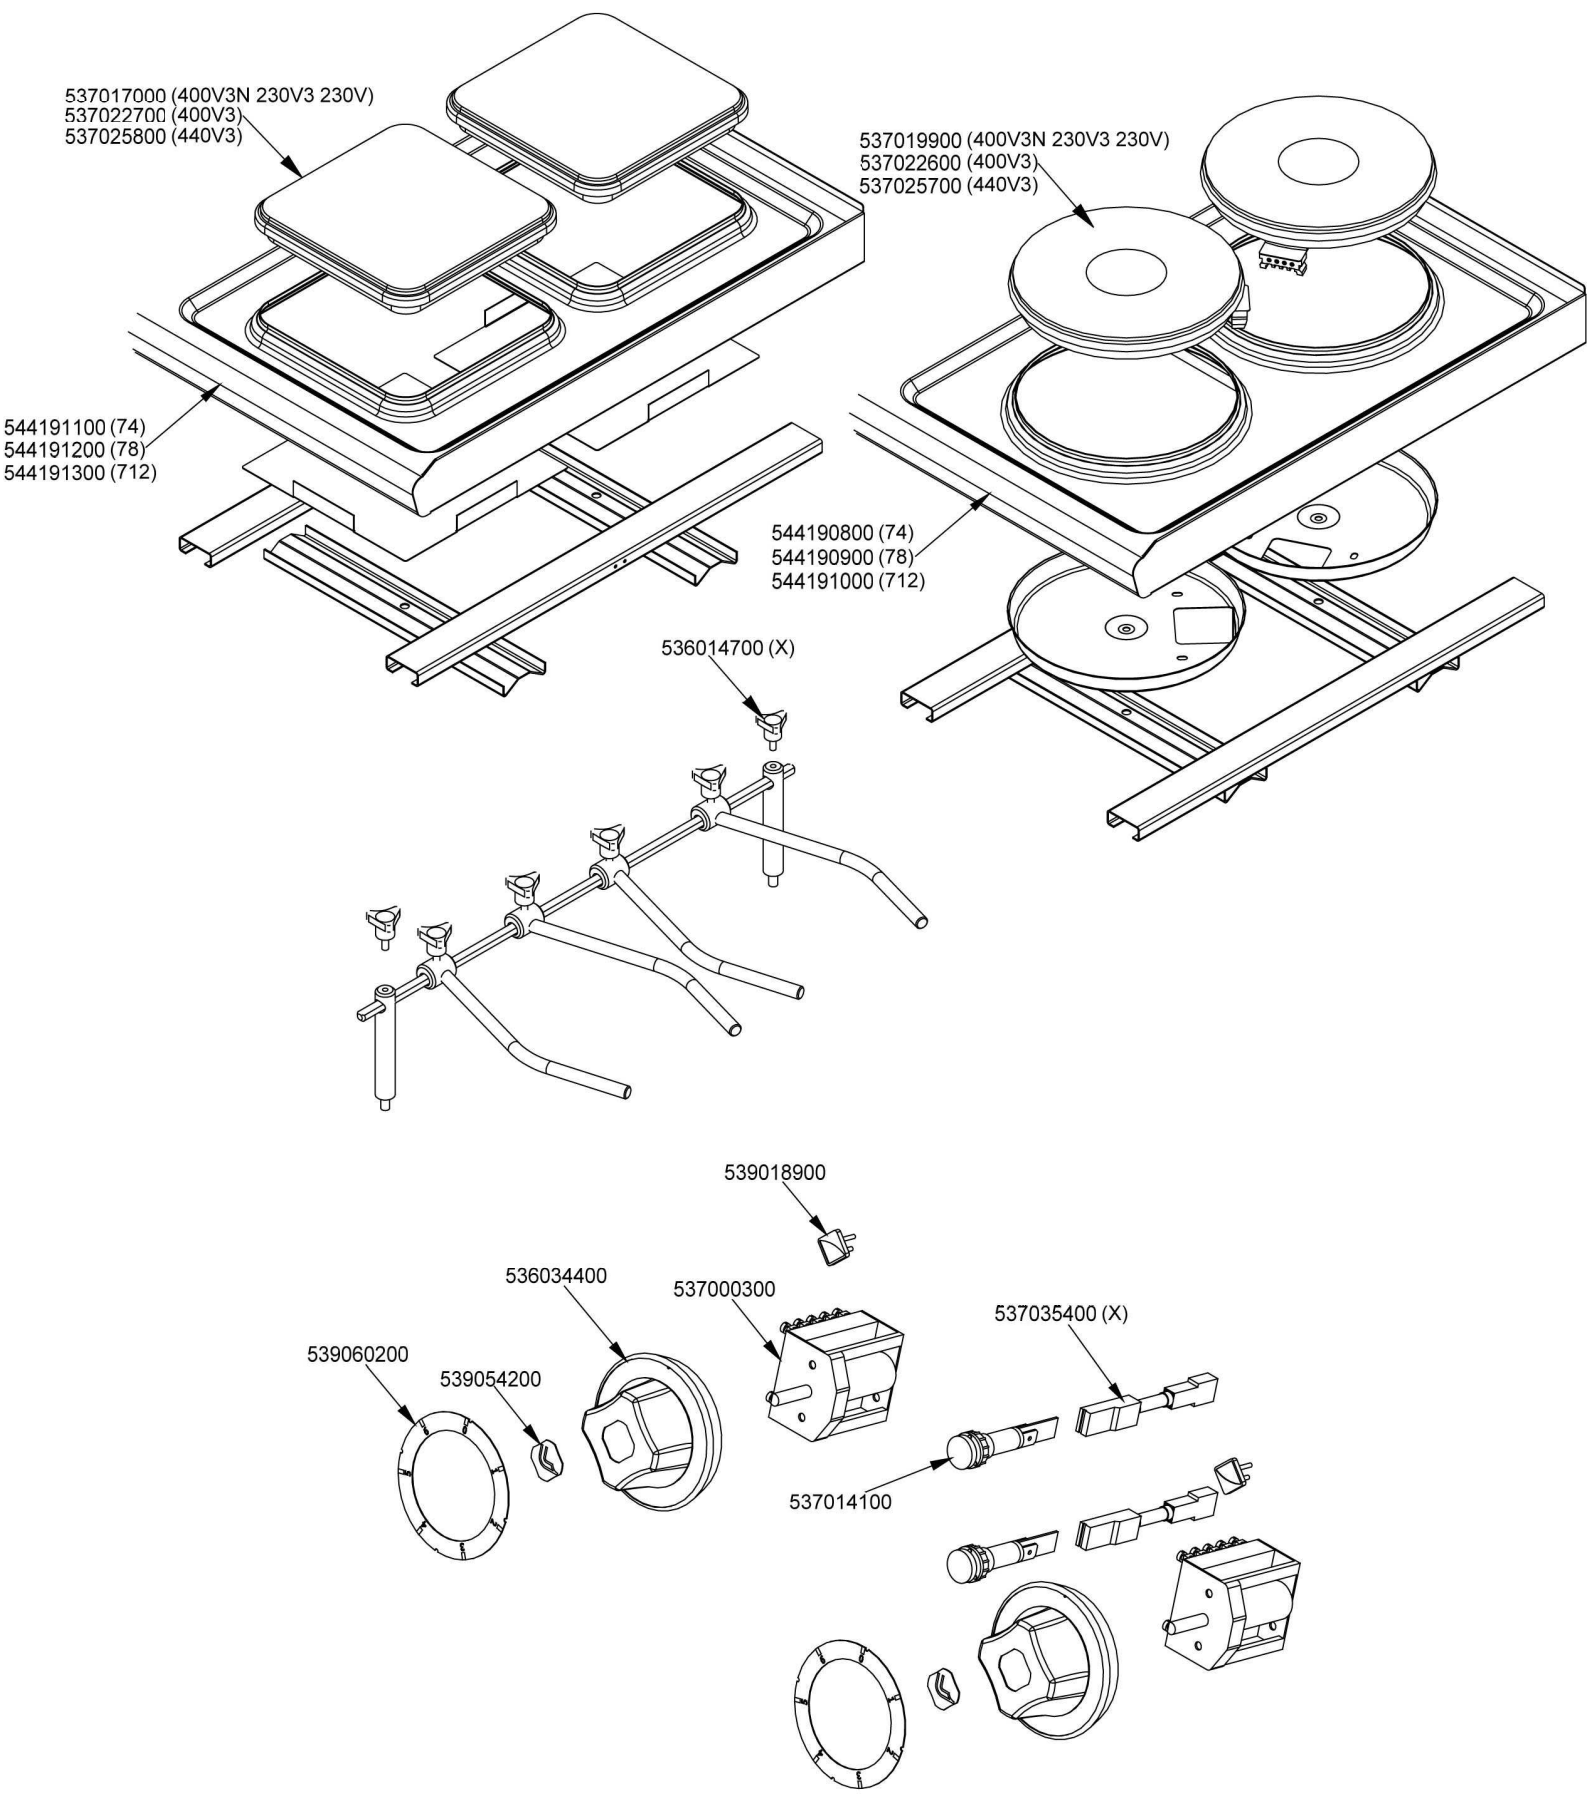

560010901M01P00

Page	Pos	Code	Description
001		541134200	NEUTRAL LOW SPACER 78
001		537027400	TERMINAL BLOCK THREEPHASE 40A
001		544173500	LEFT SIDE PANEL S.70
001		541104000	CONTROL PANEL PC-78E
001		544173400	RIGHT SIDE PANEL S.70
001		536005200	INOX LEG 2" 120-180 M10
002		537017000	PLATE 220X220 W2600 V230
002		537022700	ELECTRICAL PLATE 220X220 W2600 V400
002		537025800	PLATE 220X220 W2600 V440
002		537019900	PLATE D.220 W2600 V230
002		537022600	ELECTRICAL PLATE D.220 W2600 V400
002		537025700	ELECTRICAL PLATE D.220 W2600 V440
002		544191100	UPPER PLATE PC-74E SQUARE PLATE
002		544191200	UPPER PLATE PC-78E SQUARE PLATE
002		544191300	UPPER PLATE PC-712E SQUARE PLATE
002		544190800	UPPER PLATE PC-74E ROUND PLATE
002		544190900	UPPER PLATE PC-78E ROUND PLATE
002		544191000	UPPER PLATE PC-712E ROUND PLATE
002		536014700	3 DRILL WHEELS
002		539060200	RED ADESIVE DISK FOR PC-E
002		539054200	STAMP Ø20,5 CR."L" LOTUS R.
002		536034400	KNOB §77 4P. §06*4,6 C/M
002		537000300	COMMUTATOR 7 POSITIONS S.49 16A
002		539018900	INDEX FOR KNOB W/RED SIGN
002		537035400	HEATING ELEMENT 00003W 330KOHM W/F
002		537014100	WHITE WARNING LIGHT 250V