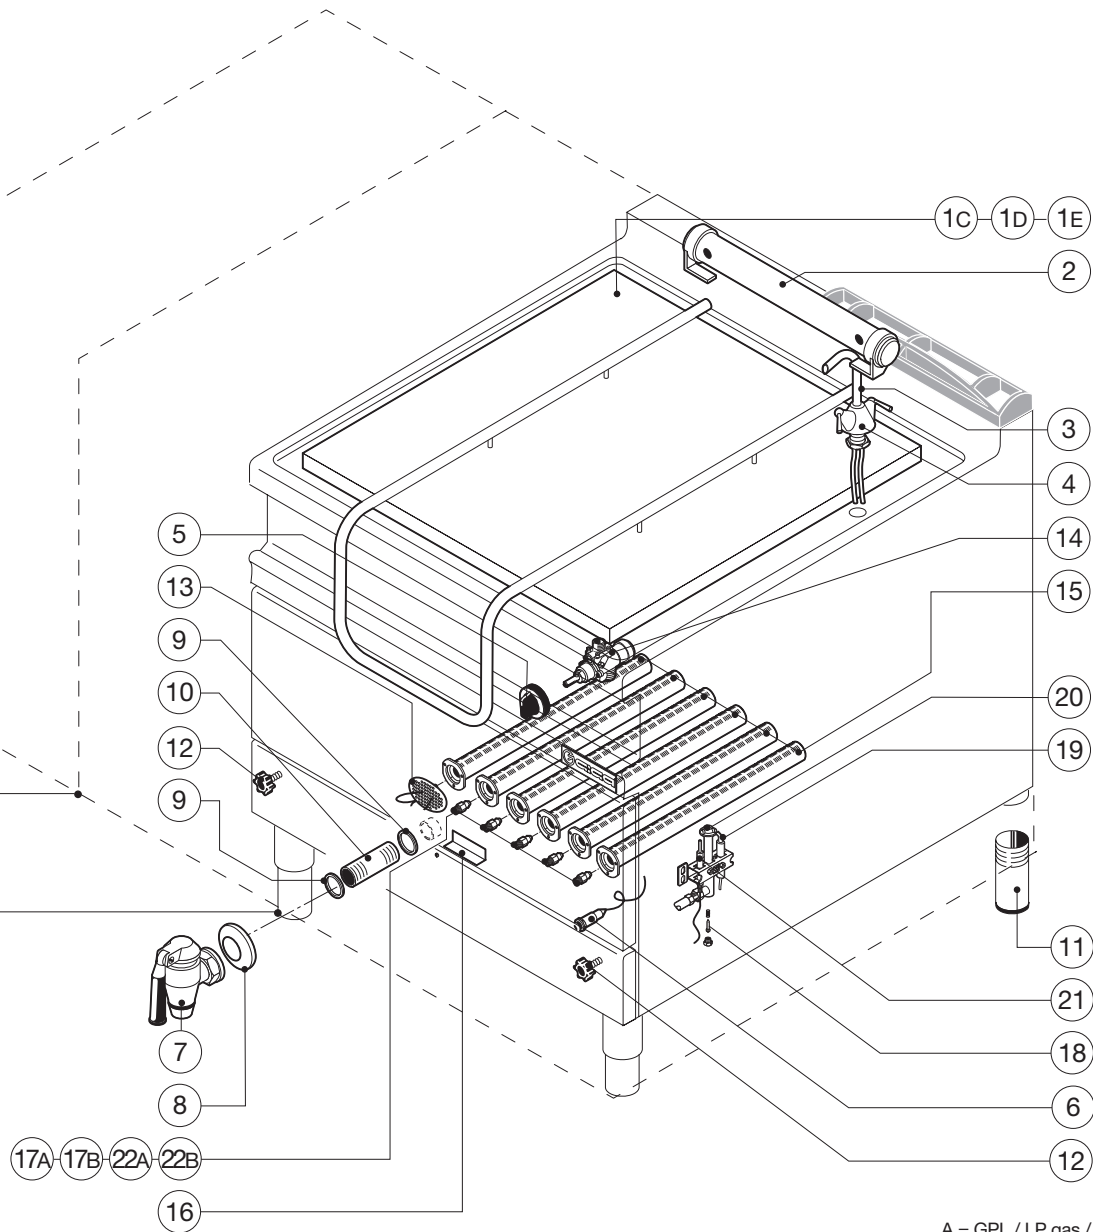

KPGN37G 180x90x90 h

KPGN27G 140x90x90 h

KPGN18G 100x90x90 h

A = GPL / LP gas / Gaz liquide / Flüssiggas (2H)
 B = Gas metano / Natural gas / Gaz naturel / Erdgas (3+)

Pezzi/Pieces Pieces/Anzahl			Pos.	Validità dalla matricola Validité du numéro matricule Validity from serial number Gültigkeit ab der (Seriennummer)	Validità alla matricola Validity up to serial number Validité au numéro matricule Gültigkeit bis zur (Seriennummer)	Codice Code Artikel Nummer	Descrizione	Description	Description	Beschreibung
KPGN18G	KPGN27G	KPGN37G								
1			1C			SMP3160-00	Coperchio	Lid	Couvercle	Deckel
	1		1D			SMP3162-00	Coperchio	Lid	Couvercle	Deckel
		1	1E			SMP3164-00	Coperchio	Lid	Couvercle	Deckel
1	1	1	2			20300130	Cerniera	Hinge	Charniere	Scharnier
1	1	1	3			30200072	Canna rubinetto	Water cock	Tuyau robinet	Leitung wasserzufuhr
1	1	1	4			30200070	Rubinetto gruppo monoforo	Mixer tap 1 hole connetion	Robinet groupe-monotrou	Hahngruppe-einweg
1	1	1	5			20200001	Manopola gas	Knob gas	Manette gaz	Knebel gas
1	1	1	6			40100130	Piezo	Piezo	Piezo	Piezo
1	1	1	7			30200198	Rubinetto di scarico 2"	Tap 2"	Robinet 2"	Armaturo 2"
1	1	1	8			10200002	Borchia per rub. scarico	Tap boss	Rondelle pour robinet	Stutzring für Auslaßhann
2	2	2	9			10500060	Guarniz.teflon ø 60x46x2	Teflon washer ø 60x46x2	Garniture teflon ø 60x46x2	Dichtung teflon ø 60x46x2
1	1	1	10			10400008	Nipples di scarico 2"	Nipples	Ecrou	Nipple
4	4	4	11			20100020	Ass.piedino da 2"	Foot 2"	Pied 2"	Fuss 2"
2	2	2	12			20200024	Manopola	Knob	Cle de commande	Drehknopf
1	1	1	13			30700123	Filtro per pentola	Kettle filter	Filtre marmite	Filter Kochkessel
1	1	1	14			30100003	Rubinetto gas	Gas cock	Robinet gaz	Gashahn
6	10	14	15			30400040	Brucciatore	Burner	Bruleur	Brenner
1	1	1	16			SC1434-00	Squadretta regolazione aria	Air regulator	Régulateur d'air	Luftregler
6			17A			30500042	Iniettore gas GPL	Lpg injector	Injecteur gaz gpl	Gasdüse gpl
6			17B			30500048	Iniettore gas metano	Natural gas injector	Injecteur gaz methane	Gasdüse methan
1	1	1	18A			30500004	Iniettore pilota GPL	LPG injector	Injecteur GPL	Gasdüse GPL
1	1	1	18B			30500003	Iniettore pilota metano	Natural gas injector	Injecteur methane	Gasdüse Methan
1	1	1	19			30100054	Candela	Ignitor	Bougie	Kerze
1	1	1	20			30100005	Pilota	Pilot	Pilote	Zündflammenbremmer
1	1	1	21			40400100	Termocoppia	Thermocouple	Thermocouple	Thermoelement
	10	14	22A			30500058	Iniettore gas GPL	Lpg injector	Injecteur gaz gpl	Gasdüse gpl
	10	14	22B			30500050	Iniettore gas metano	Natural gas injector	Injecteur gaz methane	Gasdüse methan