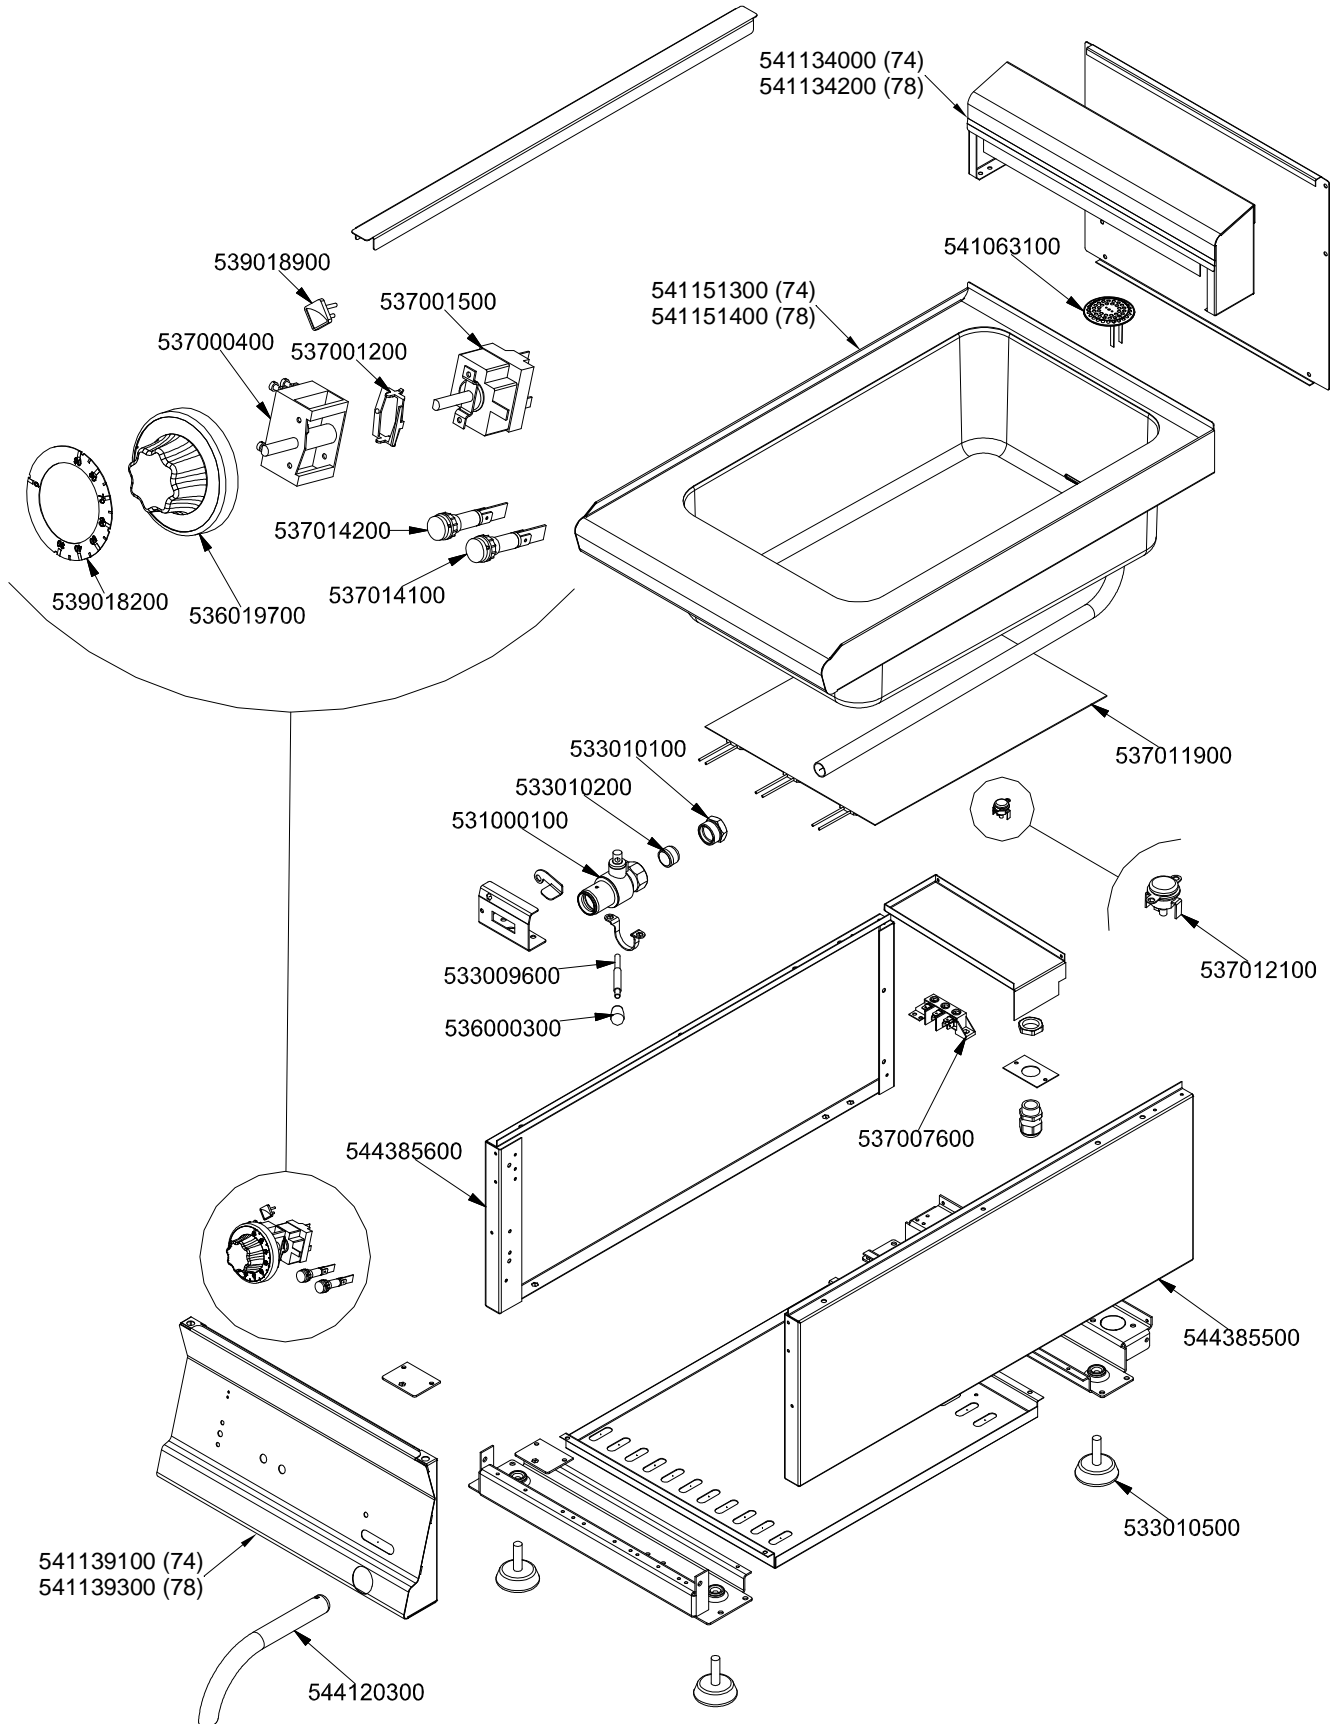

**SUPERLOTUS 70 TOP**  
 ELETTRICO / ELECTRIC / ELEKTRO / ELECTRIQUE

**BMT-74EM BMT-78EM**

560040300M00P00

Page	Pos	Code	Description
001		541134200	NEUTRAL LOW SPACER 78
001		541063100	TANK DRAIN FILTER BS-4EM/CPM
001		541151400	UPPER PLATE BMT-78E
001		537001500	THERMOSTAT 30-90°C SINGLEPHASE
001		539018900	INDEX FOR KNOB
001		537000400	COMMUTATOR 1POS.SINGLEPHASE S49 16A
001		537001200	FIXING BRACKET FOR THERMOSTAT/COMM.
001		537014200	GREEN WARNING LIGHT 250V
001		537014100	WHITE WARNING LIGHT 250V
001		539018200	ADHESIVE GRADUATED DISC FOR KNOB
001		536019700	BLACK KNOB §70 PIN §6*5
001		537011900	HEATING ELEMENT W650 V230 ICE-FOIL
001		537012100	TEMPERATURE LIMITING DEVICE 165°C
001		533010100	3/4 D. 18 PIPE UNION
001		533010200	BICONE 18S
001		531000100	DRAIN COCK 3/4"
001		533009600	DRAIN COCK HANDLE
001		536000300	FIXED GRIP D.15*25*M6
001		544385600	LEFT SIDE OF 70T LINE
001		537007600	TERMINAL BLOCK SINGLEPHASE 40A
001		544385500	RIGHT SIDE OF 70T LINE
001		533010500	LEG M10*25 D.40
001		541139300	CONTROL PANEL S70/90 BMT-78/98E CP
001		544120300	DRAIN PIPE 22 FOR COCK 3/4"G