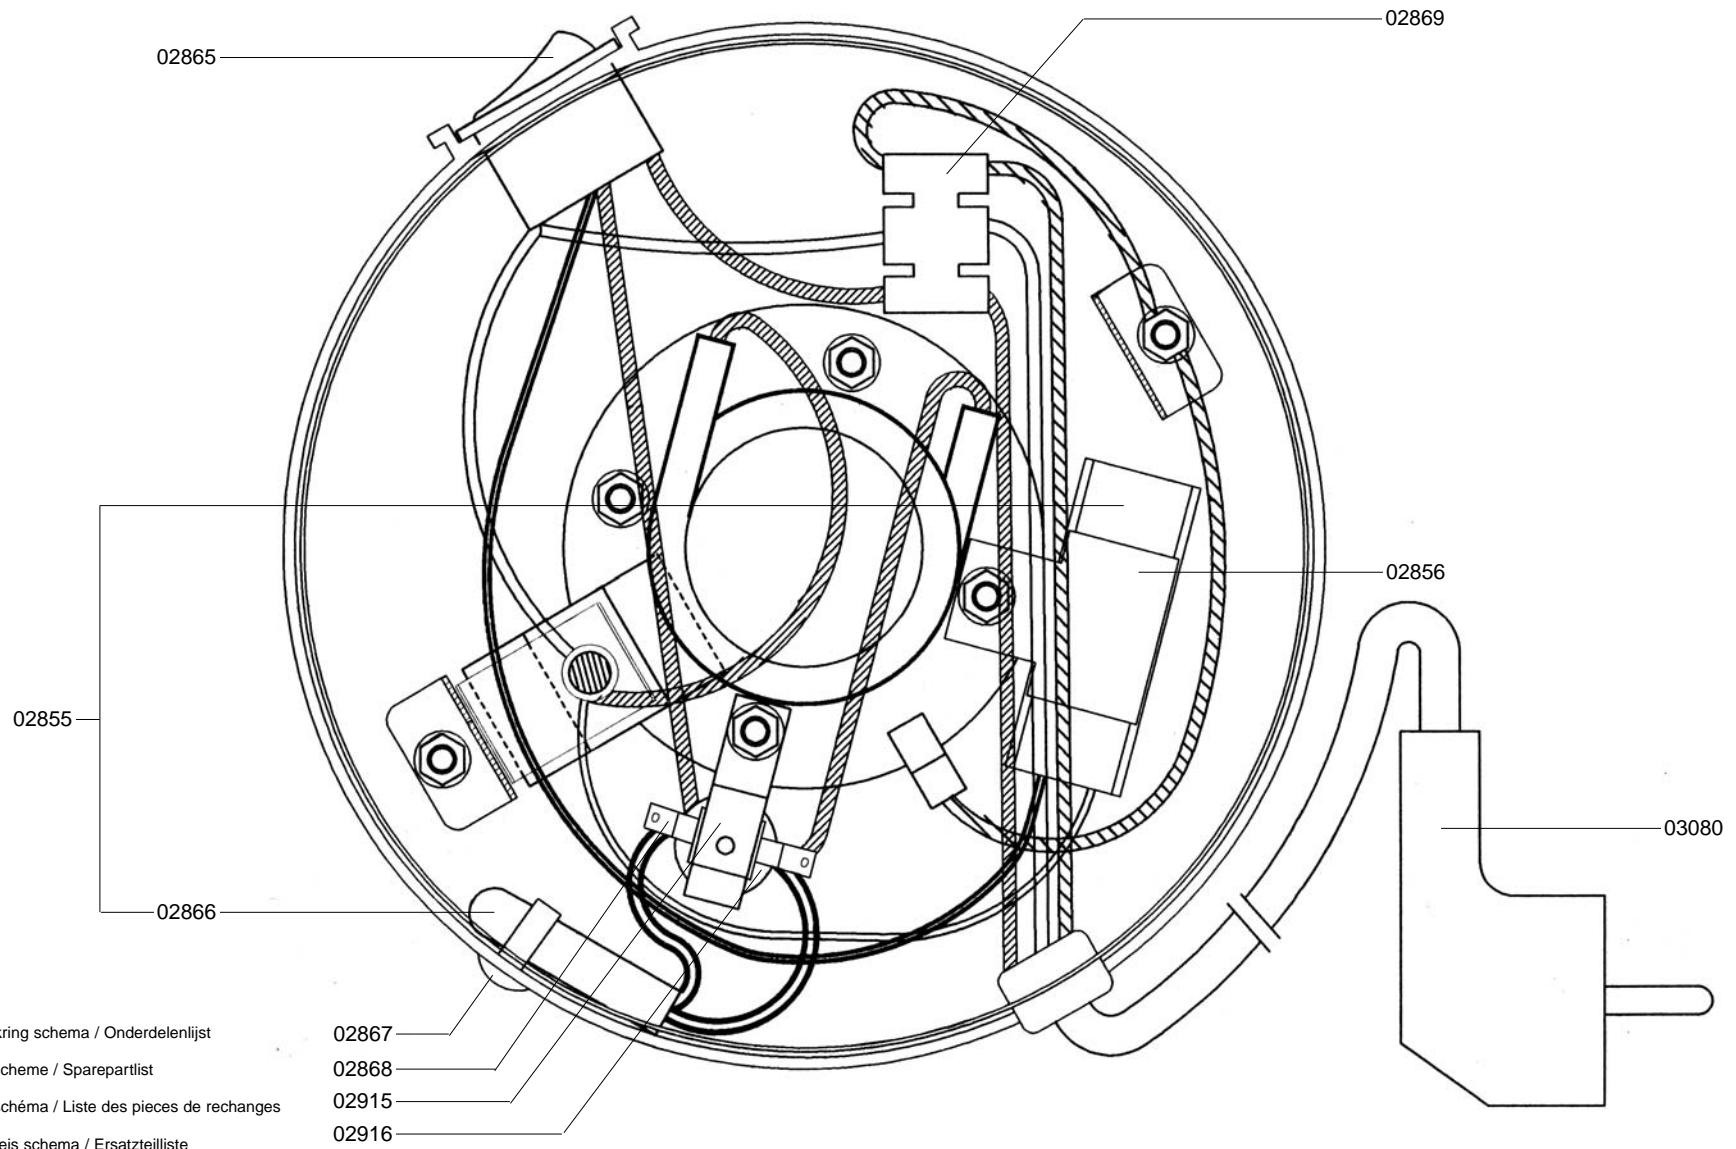

- Zie Stroomkring schema / Onderdelenlijst
- See Circuit scheme / Sparepartlist
- Voir Circuit schéma / Liste des pièces de rechanges
- Sieh Stromkreis schema / Ersatzteilliste

Type : PERCO 15 L
 Artikel : 10415

From mach.nr. : 3HP0001
 Date : 01/00

Page : 1-2
 Rev. : 7 25-08-03

Drawer : A.V.
 Date : 15-12-98

Rated voltage : 1N~ 230V 50-60Hz 1620W

Spare Part Info

***** **Animo** *****
Assen - Holland

- Zie Stroomkring schema / Onderdelenlijst
- See Circuit scheme / Sparepartlist
- Voir Circuit schéma / Liste des pièces de rechanges
- Sieh Stromkreis schema / Ersatzteilliste

- 02867
- 02868
- 02915
- 02916

Type : PERCO 15 L Artikel : 10415	From mach.nr. : 3HP0001 Date : 01/00	Page : 2-2 Rev. : 7 25-08-03	Drawer : A.V. Date : 15-12-98
Rated voltage : 1N~ 230V 50-60Hz 1620W	Spare Part Info	***** Animo ***** Assen - Holland	