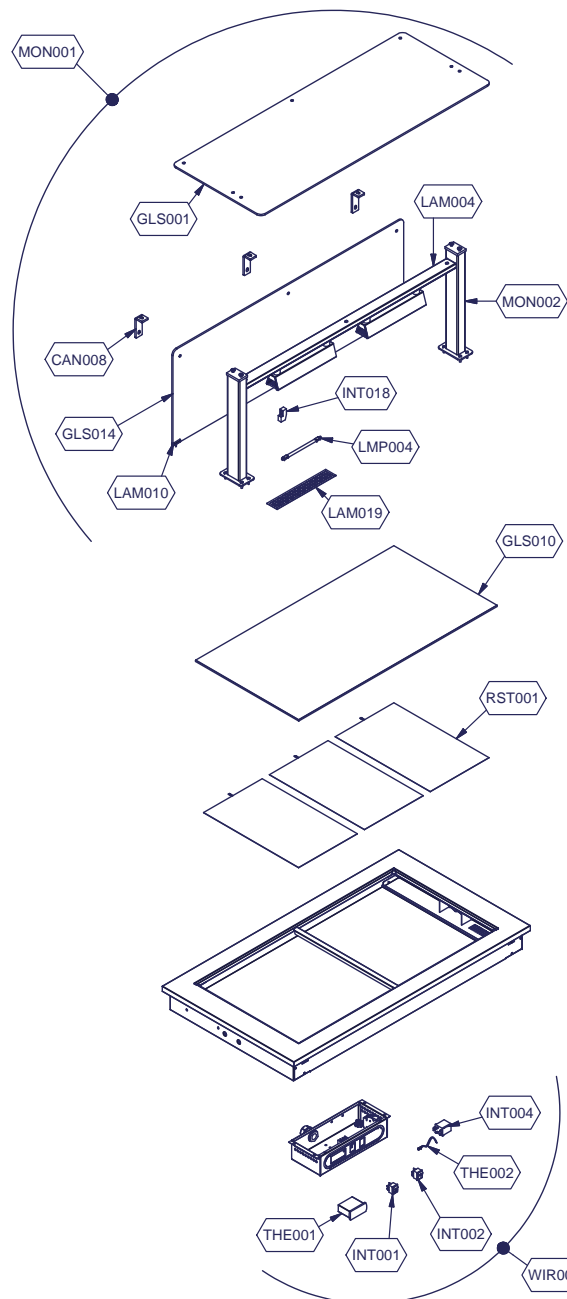

Kühlung Büffet-Element

Artikel-Nr. 651086 (9DRBR4CEF0A03 / SOUL SERVICE BROWN 4)

Explosionszeichnung / Ersatzteile

Bitte bei Ersatzteilbestellung immer Artikelnummer und Seriennummer mit angeben!

Cod. ESP382

Denominazione: SOUL SERVICE BROWN

Data: 03/05/13

INDICE DI MODIFICA: 00

PARAM.

OPTIONAL

SCE001

TAR001

OPT

Code	Description	Notes
74702120	FIXES GLASS	
72538784	SUPERSTRUCTURE TOP GLASS	
74776684	TEMPERED GLASS	
72538774	FRONTAL GLASS	
74742008	MAIN ON/OFF SWITCH	2
74742017	LIGHT ON/OFF SWITCH	2
75956088	POWER RELAY	2
74741636	HOLDERLAMP	2
72539084	LED LIGHTING COVERING	
72557114	GLASS SUPPORT	
72591904	LAMP PROTECTION	
74751010	HALOGEN LAMP	1
73669454	SUPERSTRUCTURE	
72539070	SUPERSTRUCTURE SIDE SUPPORT	
70259094	HEATING ELEMENT	2
SC852	ELECTRICAL WIRING	1
RIF.TAR.B03	CONTROLLER PRESETTING SERVICE	1
74700897	UNSETTED ELECTRONIC CONTROLLER	1
74700899	PROBE	1
73669842	POWER BOX	