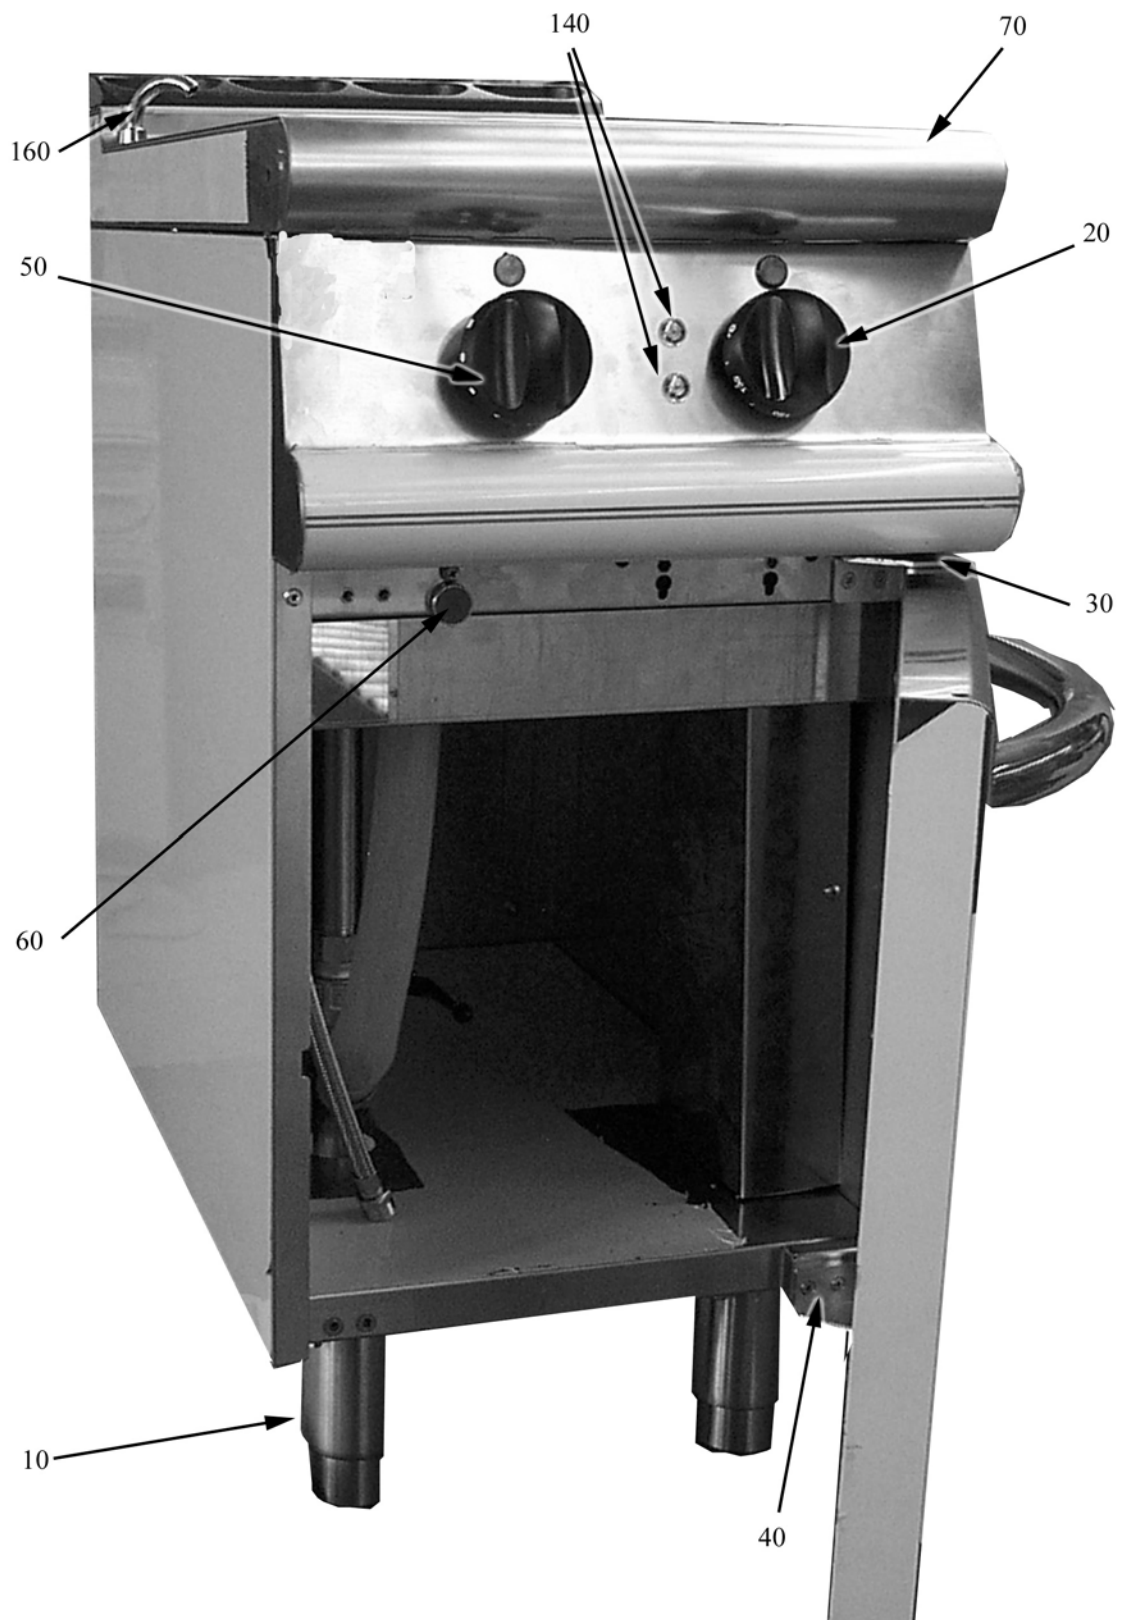

**Kochgeräte
Elektro Nudelkocher Serie 700**

Artikel-Nr. 136003, 136004
(418031-392252, -395452)

Ersatzteile

8. Ersatzteile

Aussenteile.....	29
Innenteile.....	31
Leitung.....	33
Thermostat.....	35

8.1 Spannungscodes

8.2 Produktcodes

Produktcode	Ernennung
Modellcodes	
Typecodes	
400	136003
800	136004
Zubehörcodes	

ID	Typ	Description	P-code
Module: Aussenteile			
10	400,800	Fuss	826490142
20	400,800	Drehknopf	824710240X
30	400,800	Oberes Scharnier fuer linke tuer	2547860
40	400,800	Unteres Scharnier fuer linke tuer	2547870
50	400,800	Drehknof	824710140X
60	400,800	Magnet	826900011
70	400	Arbeistplatte mit Becken	826134722
70	800	Arbeistplatte mit Becken	826134732
140	400,800	Weisses Glas	6A039207
160	400,800	Zulaufarmatur	6A022910

400=136003, 800=136004

A=3/N/PE~400/230V 50Hz, H=3/PE~230V 50Hz

ID	Typ	Description	P-code
Module:Innenteile			
170	400,800	Edelstahlrost fuer Knobhalterung	2519570
180	400,800	Heizkoerper	8218100

400=136003, 800=136004

A=3/N/PE~400/230V 50Hz, H=3/PE~230V 50Hz

ID	Typ	Description	P-code
Module:Leitung			
280	400,800	Rohr	6A040660
300	400,800	Ablassahahn	826901320

400=136003, 800=136004

A=3/N/PE~400/230V 50Hz, H=3/PE~230V 50Hz