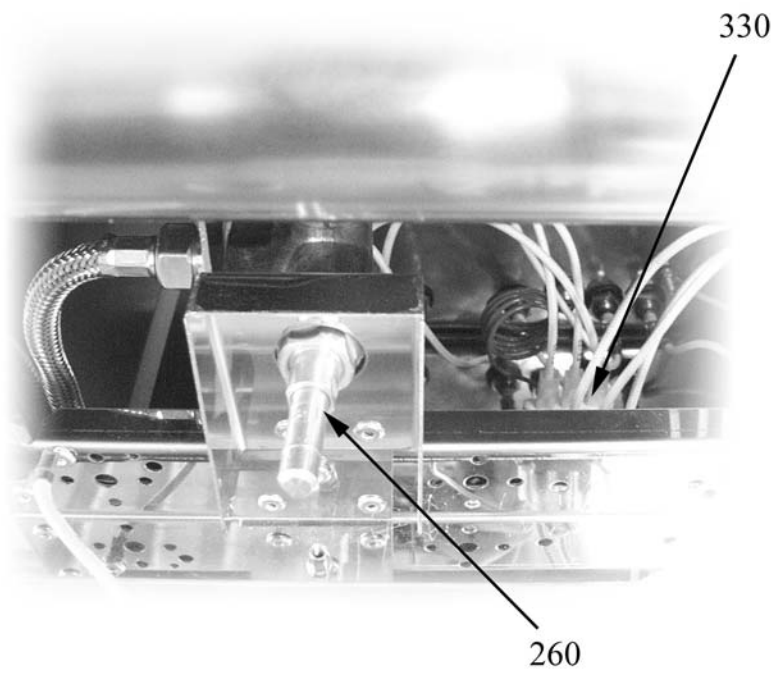

400=136003, 800=136004

A=3/N/PE~400/230V 50Hz, H=3/PE~230V 50Hz

ID	Typ	Description	P-code
Module:Innenteile			
170	400,800	Edelstahlrost fuer Knobhalterung	2519570
180	400,800	Heizkoerper	8218100

400=136003, 800=136004

A=3/N/PE~400/230V 50Hz, H=3/PE~230V 50Hz

ID	Typ	Description	P-code
Module:Leitung			
280	400,800	Rohr	6A040660
300	400,800	Ablassahahn	826901320

400=136003, 800=136004

A=3/N/PE~400/230V 50Hz, H=3/PE~230V 50Hz