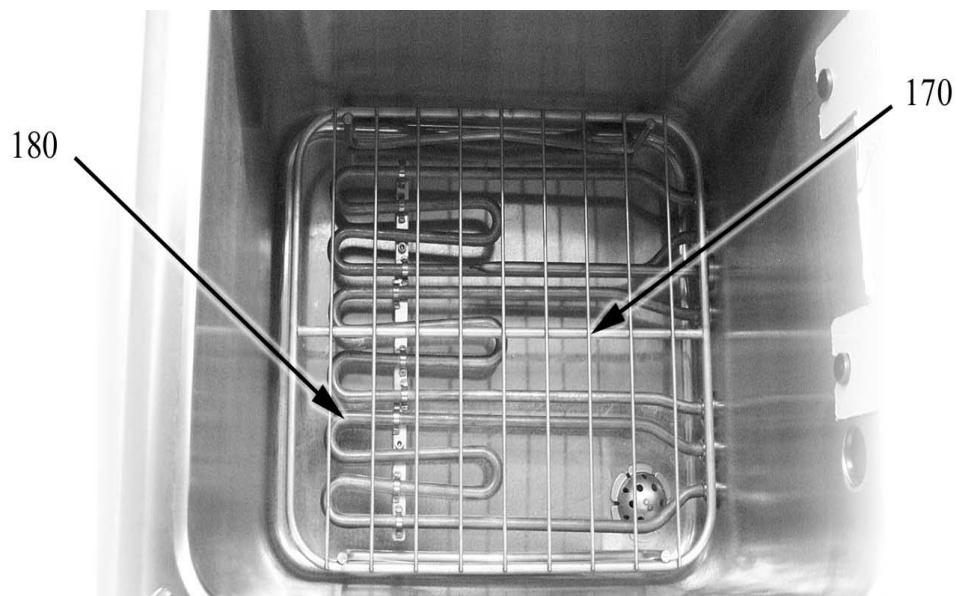

ID	Typ	Description	P-code
Module:Innenteile			
170	400,800	Edelstahlrost fuer Knobhalterung	2519570
180	400,800	Heizkoerper	8218100

400=136003, 800=136004

A=3/N/PE~400/230V 50Hz, H=3/PE~230V 50Hz