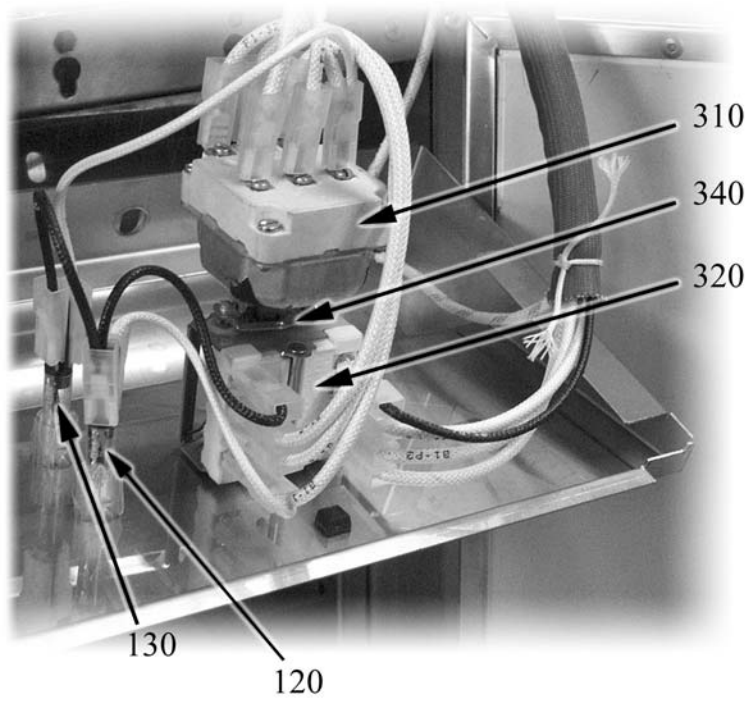

A=3/N/PE~400/230V 50Hz, H=3/PE~230V 50Hz

ID	Typ	Description	P-code
Module:Leitung			
280	400,800	Rohr	6A040660
300	400,800	Ablassahahn	826901320

400=136003, 800=136004

A=3/N/PE~400/230V 50Hz, H=3/PE~230V 50Hz