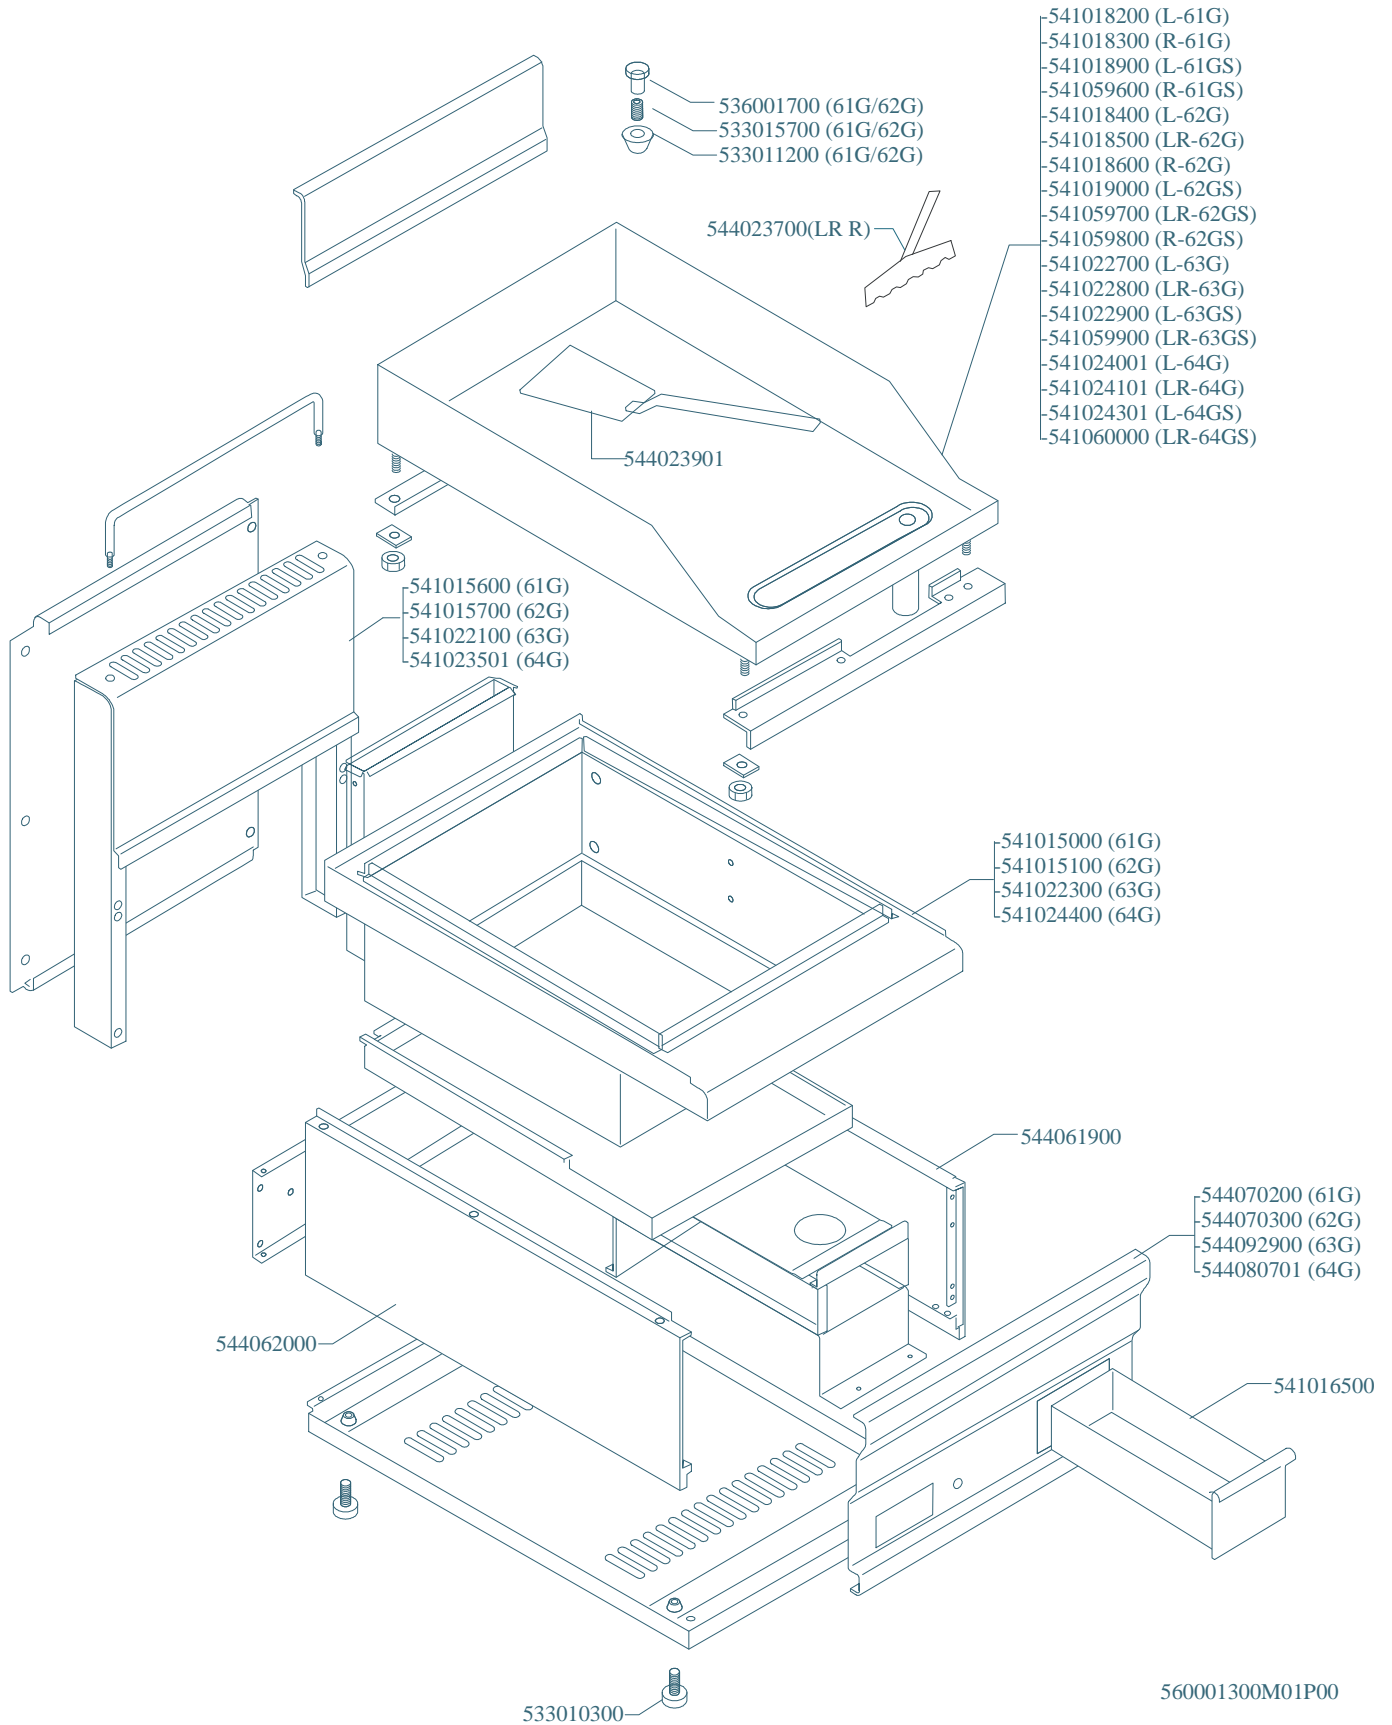

MAGIC SNACK 60

GAS / GAS / GAS / GAZ

FT...-61G... FT...-62G... FT...-63G... FT...-64G...

MAGIC SNACK 60

GAS / GAS / GAS / GAZ

FT...-61G... FT...-62G... FT...-63G... FT...-64G...

		*	FT-61GF FT-62GF	**	FT-63G FT-64G	**
G30- 28+30mbar		533020200	533031700		533032601	
G31- 37mbar		533020200	533019900		533033000	
G30- 50mbar		533020200	533031401		533031901	
G20- 20mbar		533020400	533031501		533032701	
G25- 25mbar		533020400	533046600		533031901	
G25- 25mbar NL		533020400				