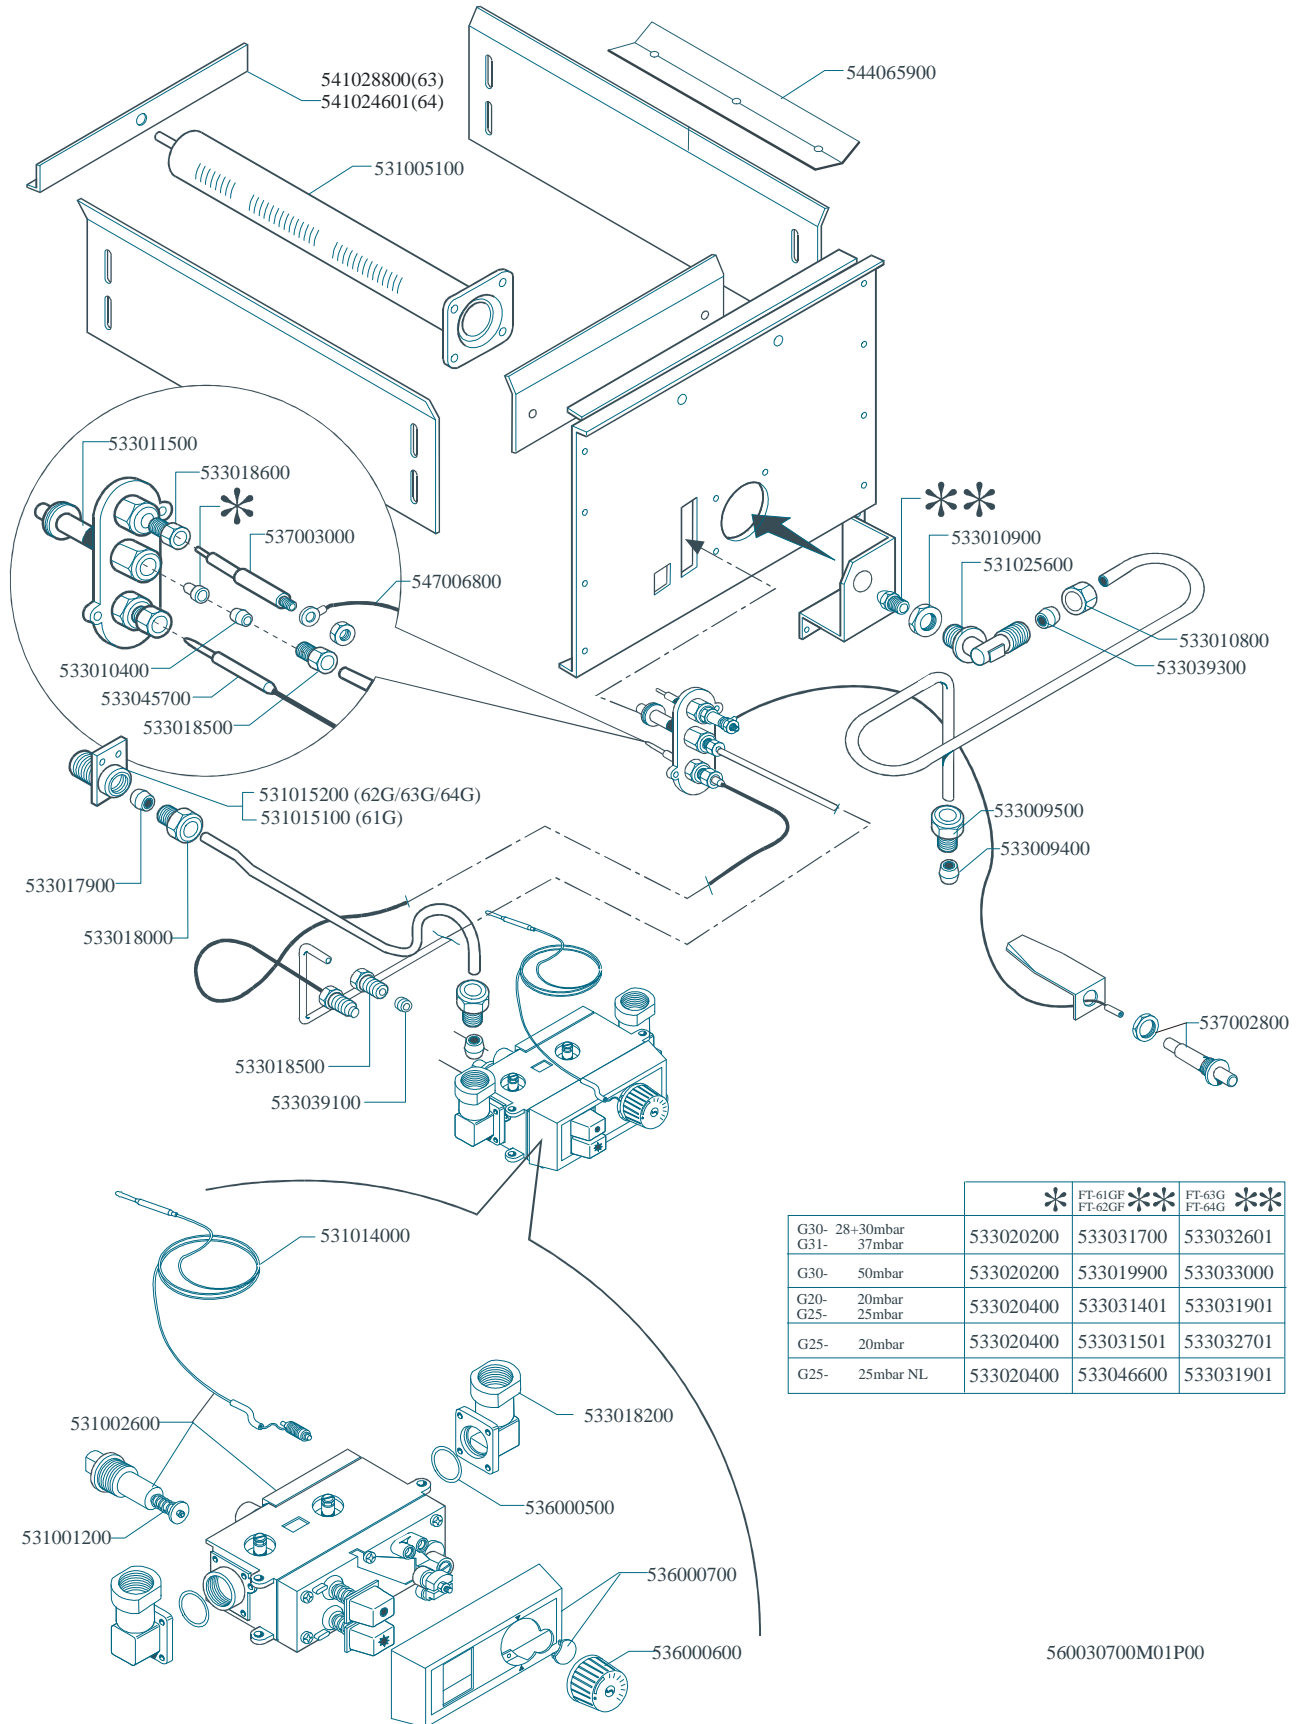

MAGIC SNACK 60

GAS / GAS / GAS / GAZ

FT...-61G... FT...-62G... FT...-63G... FT...-64G...

		*	FT-61GF FT-62GF	**	FT-63G FT-64G	**
G30- 28+30mbar		533020200	533031700		533032601	
G31- 37mbar		533020200	533019900		533033000	
G30- 50mbar		533020200	533031401		533031901	
G20- 20mbar		533020400	533031501		533032701	
G25- 25mbar		533020400	533046600		533031901	
G25- 25mbar NL		533020400				

560030700M01P00