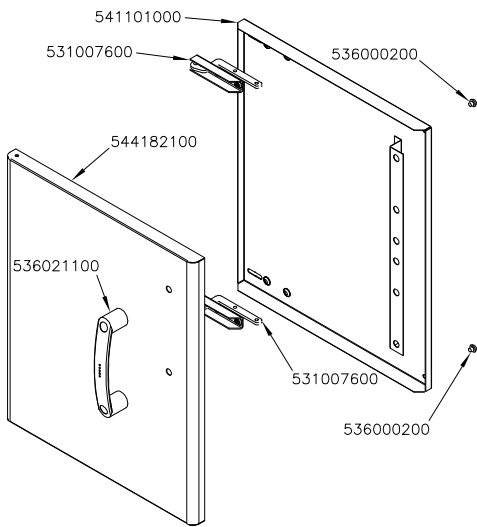

PORTE / DOORS / FLÜGELÜREN / PORTES N°≤0601

P-73/93 SX

P-73/93 DX

P-74/94 SX

P-74/94 DX

P-74/94 DX CF

560012800M00P00

Page	Pos	Code	Description
001		533094200	S/S HANDLE FOR 70/90 SERIES
001		536020900	
001		531040500	TANK FILTER/BASKET SUPPORT F25-94E
001		541116200	UPPER PLATE F25-94E
001		531041700	BASKET F25-94G/E 1/2 140X450X150
001		531018600	BALL VALVE 1"G M-F CPM-62G
001		536023100	O-RING GASKET 31,34X3,53 VITON
001		533090000	
001		544407400	LEFT SIDE PANEL 70 LINE
001		537027400	TERMINAL BLOCK THREEPHASE 40A
001		532004100	FLUE GRID L=370 70LINE (RAF)
001		544421500	
001		533044401	M8 THREADED CAP FOR SEC.THERMOSTAT
001		536005200	INOX LEG 2" 120-180 M10
001		544407300	RIGHT SIDE PANEL 90 LINE
001		537026800	HEATING EL.19500W 230V 3 ROTAT.EL.
001		537029400	HEATING EL. 19500W 440V 3 ROTAT.EL.
001		541107500	CONTROL PANEL F13/18-74E
001		537001300	SAFETY THERMOST.235°C SINGLEPH+NUT
001		537009500	REMOTE CONTROL SWITCH 3RT102 35A 23
001		539016400	ADHESIVE GRADUATED DISC FOR KNOB
001		536019700	BLACK KNOB §70 PIN §6*5
001		537000400	COMMUTATOR 1POS.SINGLEPHASE S49 16A
001		539018900	INDEX FOR KNOB
001		537001200	FIXING BRACKET FOR THERMOSTAT/COMM.
001		537000600	THERMOSTAT 90-180°C SINGLEPHASE
001		537014200	GREEN WARNING LIGHT 250V
001		537014100	WHITE WARNING LIGHT 250V
001		533038200	1" G M-F ELBOW FITTING
001		537011500	MICRO-SWITCH 16A
001		536026700	GASKET O-RING 74,61X3,53 VITON
001		536009800	GASKET O-RING 47,22X3,53 VITON
002		541100900	INNER DOOR 73
002		531007600	DOOR HINGE
002		536000200	D.12 H.4 BUMPER
002		544182500	RIGHT DOOR 73
002		536021100	BLACK HANDLE 70LINE + 2RED POINTS
002		531007800	
002		544182400	RIGHT DOOR 73
002		541101000	INNER DOOR 74
002		544182100	LEFT DOOR 74
002		544182000	RIGHT DOOR 74
002		544185500	UPPER DOOR HINGE FOR COMPARTME CF70
002		531000900	MAGNET §22 KG.3 WITH DISK
002		541101300	RIGHT INNER DOOR 74 CF
002		544185100	RIGHT DOOR 74
002		544185400	LOWER DOOR HINGE FOR COMPARTME CF70