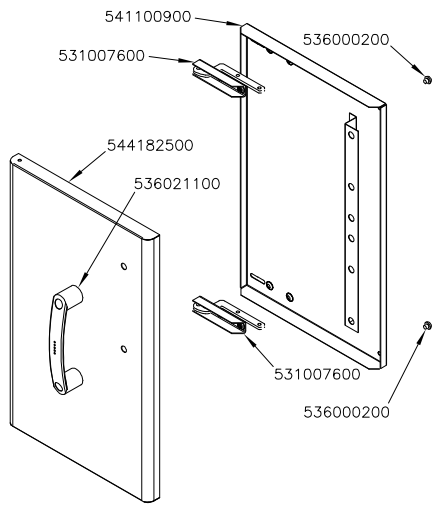

PORTE / DOORS / FLÜGELÜREN / PORTES N°≤0601

P-73/93 SX

P-73/93 DX

P-74/94 SX

P-74/94 DX

P-74/94 DX CF

560012800M00P00

Page	Pos	Code	Description
001		533094200	S/S HANDLE FOR 70/90 SERIES
001		536020900	
001		531040500	TANK FILTER/BASKET SUPPORT F25-94E
001		541116200	UPPER PLATE F25-94E
001		531041700	BASKET F25-94G/E 1/2 140X450X150
001		531018600	BALL VALVE 1"G M-F CPM-62G
001		536023100	O-RING GASKET 31,34X3,53 VITON
001		533090000	
001		544407400	LEFT SIDE PANEL 70 LINE
001		537027400	TERMINAL BLOCK THREEPHASE 40A
001		532004100	FLUE GRID L=370 70LINE (RAF)
001		544421500	
001		533044401	M8 THREADED CAP FOR SEC.THERMOSTAT
001		536005200	INOX LEG 2" 120-180 M10
001		544407300	RIGHT SIDE PANEL 90 LINE
001		537026800	HEATING EL.19500W 230V 3 ROTAT.EL.
001		537029400	HEATING EL. 19500W 440V 3 ROTAT.EL.
001		541107500	CONTROL PANEL F13/18-74E
001		537001300	SAFETY THERMOST.235°C SINGLEPH+NUT
001		537009500	REMOTE CONTROL SWITCH 3RT102 35A 23
001		539016400	ADHESIVE GRADUATED DISC FOR KNOB
001		536019700	BLACK KNOB §70 PIN §6*5
001		537000400	COMMUTATOR 1POS.SINGLEPHASE S49 16A
001		539018900	INDEX FOR KNOB
001		537001200	FIXING BRACKET FOR THERMOSTAT/COMM.
001		537000600	THERMOSTAT 90-180°C SINGLEPHASE
001		537014200	GREEN WARNING LIGHT 250V
001		537014100	WHITE WARNING LIGHT 250V
001		533038200	1" G M-F ELBOW FITTING
001		537011500	MICRO-SWITCH 16A
001		536026700	GASKET O-RING 74,61X3,53 VITON
001		536009800	GASKET O-RING 47,22X3,53 VITON
002		541100900	INNER DOOR 73
002		531007600	DOOR HINGE
002		536000200	D.12 H.4 BUMPER
002		544182500	RIGHT DOOR 73
002		536021100	BLACK HANDLE 70LINE + 2RED POINTS
002		531007800	
002		544182400	RIGHT DOOR 73
002		541101000	INNER DOOR 74
002		544182100	LEFT DOOR 74
002		544182000	RIGHT DOOR 74
002		544185500	UPPER DOOR HINGE FOR COMPARTME CF70
002		531000900	MAGNET §22 KG.3 WITH DISK
002		541101300	RIGHT INNER DOOR 74 CF
002		544185100	RIGHT DOOR 74
002		544185400	LOWER DOOR HINGE FOR COMPARTME CF70