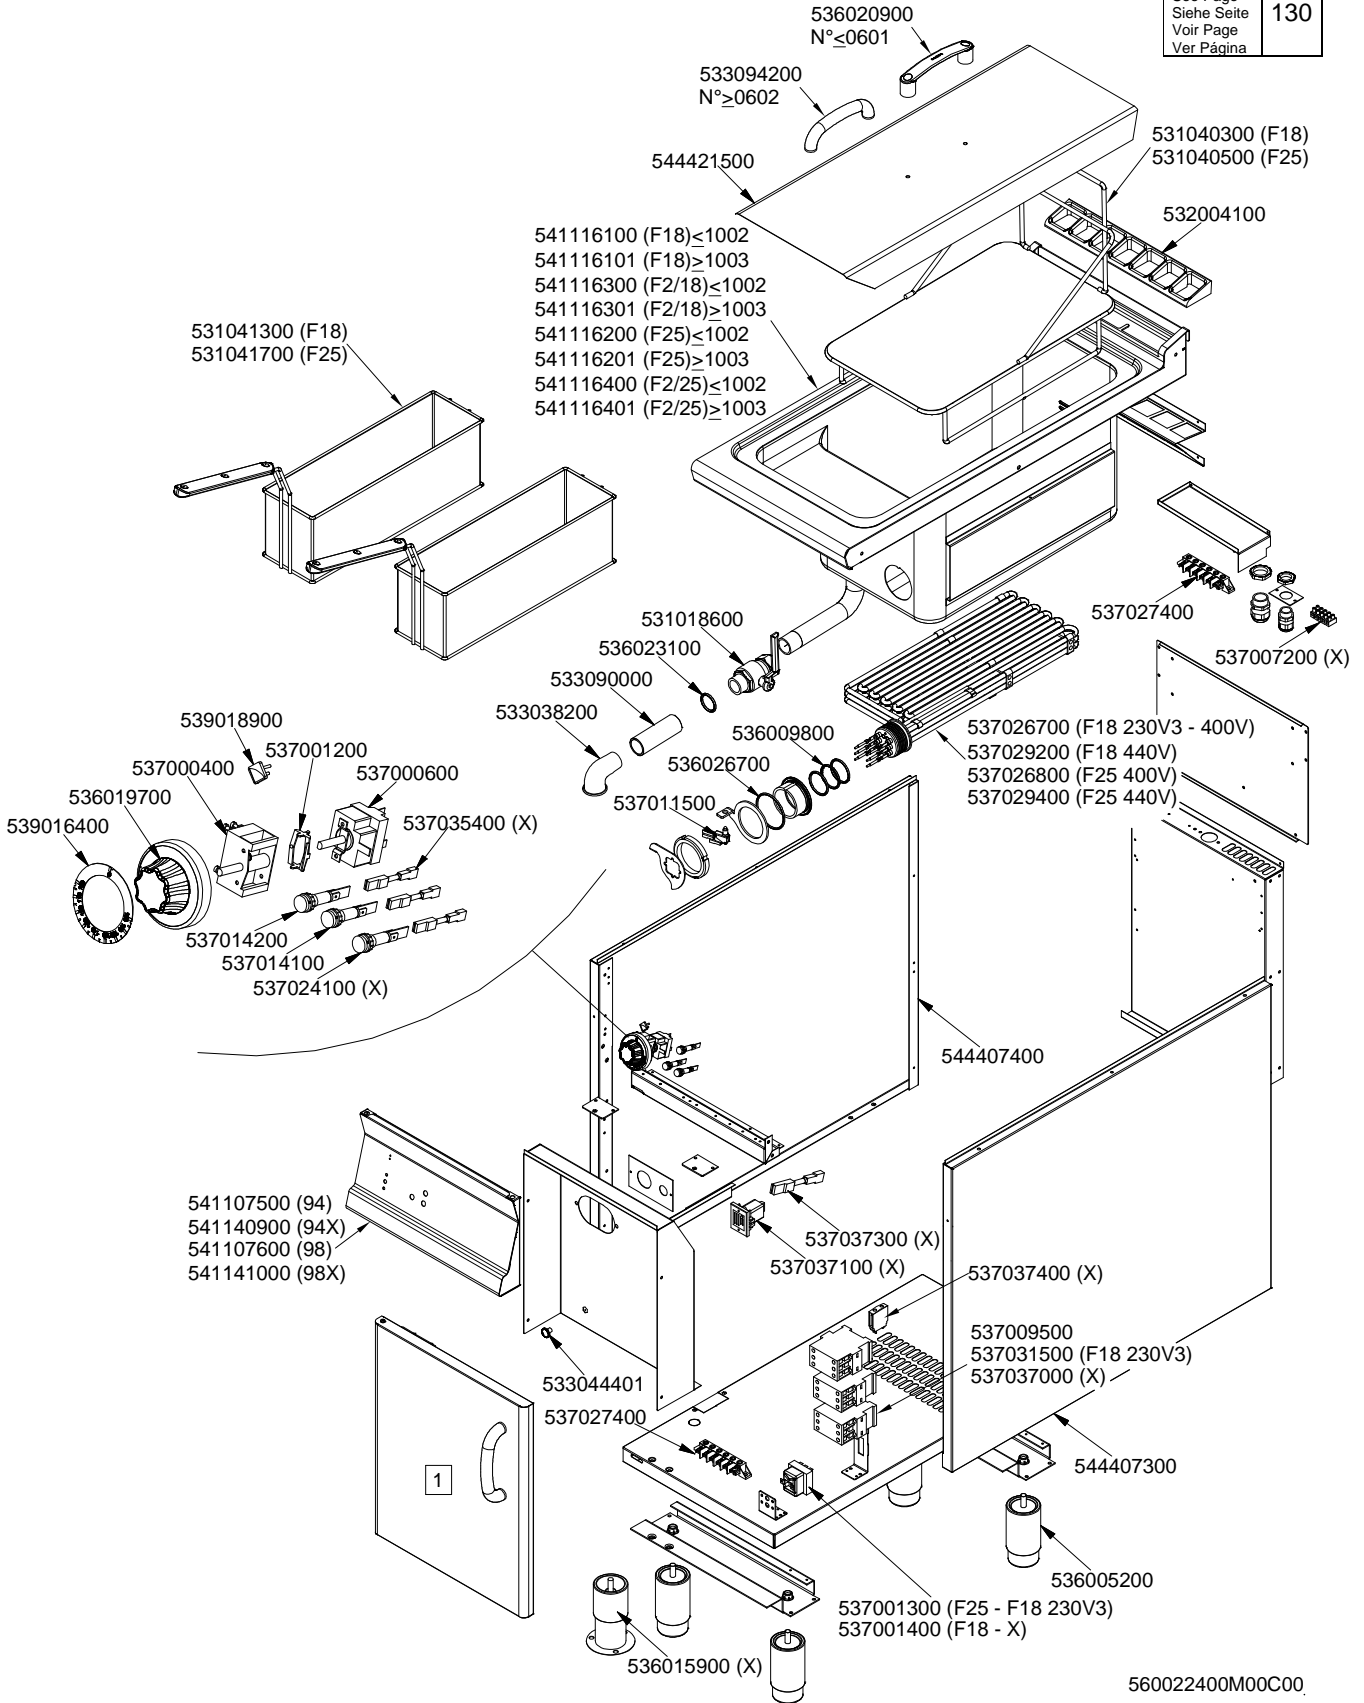

IPERLOTUS 90

ELETTRICO / ELECTRIC / ELEKTRO / ELECTRIQUE

F18-94ET F2/18-98ET F25-94ET F2/25-98ET F18-94ETX F2/18-98ETX F25-94ETX F2/25-98ETX

1	
Vedi Pagina See Page Siehe Seite Voir Page Ver Pàgina	130

560022400M00C00