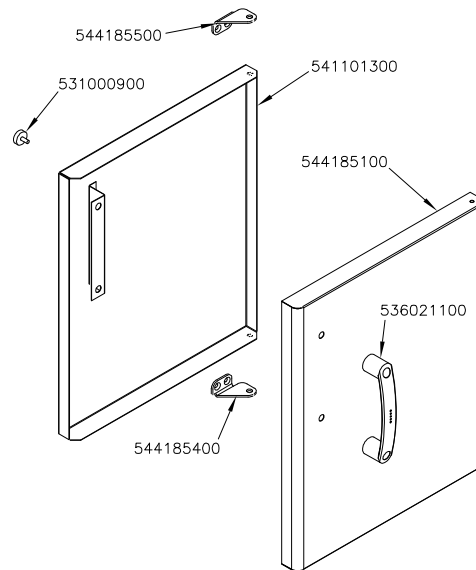

PORTE / DOORS / FLÜGELÜREN / PORTES N°≤0601

P-73/93 SX

P-73/93 DX

P-74/94 SX

P-74/94 DX

P-74/94 DX CF

560012800M00P00

Page	Pos	Code	Description
001		533094200	S/S HANDLE FOR 70/90 SERIES
001		536020900	
001		531040500	TANK FILTER/BASKET SUPPORT F25-94E
001		541116200	UPPER PLATE F25-94E
001		531041700	BASKET F25-94G/E 1/2 140X450X150
001		531018600	BALL VALVE 1"G M-F CPM-62G
001		536023100	O-RING GASKET 31,34X3,53 VITON
001		533090000	
001		544407400	LEFT SIDE PANEL 70 LINE
001		537027400	TERMINAL BLOCK THREEPHASE 40A
001		532004100	FLUE GRID L=370 70LINE (RAF)
001		544421500	
001		533044401	M8 THREADED CAP FOR SEC.THERMOSTAT
001		536005200	INOX LEG 2" 120-180 M10
001		544407300	RIGHT SIDE PANEL 90 LINE
001		537026800	HEATING EL.19500W 230V 3 ROTAT.EL.
001		537029400	HEATING EL. 19500W 440V 3 ROTAT.EL.
001		541107500	CONTROL PANEL F13/18-74E
001		537001300	SAFETY THERMOST.235°C SINGLEPH+NUT
001		537009500	REMOTE CONTROL SWITCH 3RT102 35A 23
001		539016400	ADHESIVE GRADUATED DISC FOR KNOB
001		536019700	BLACK KNOB §70 PIN §6*5
001		537000400	COMMUTATOR 1POS.SINGLEPHASE S49 16A
001		539018900	INDEX FOR KNOB
001		537001200	FIXING BRACKET FOR THERMOSTAT/COMM.
001		537000600	THERMOSTAT 90-180°C SINGLEPHASE
001		537014200	GREEN WARNING LIGHT 250V
001		537014100	WHITE WARNING LIGHT 250V
001		533038200	1" G M-F ELBOW FITTING
001		537011500	MICRO-SWITCH 16A
001		536026700	GASKET O-RING 74,61X3,53 VITON
001		536009800	GASKET O-RING 47,22X3,53 VITON
002		541100900	INNER DOOR 73
002		531007600	DOOR HINGE
002		536000200	D.12 H.4 BUMPER
002		544182500	RIGHT DOOR 73
002		536021100	BLACK HANDLE 70LINE + 2RED POINTS
002		531007800	
002		544182400	RIGHT DOOR 73
002		541101000	INNER DOOR 74
002		544182100	LEFT DOOR 74
002		544182000	RIGHT DOOR 74
002		544185500	UPPER DOOR HINGE FOR COMPARTME CF70
002		531000900	MAGNET §22 KG.3 WITH DISK
002		541101300	RIGHT INNER DOOR 74 CF
002		544185100	RIGHT DOOR 74
002		544185400	LOWER DOOR HINGE FOR COMPARTME CF70