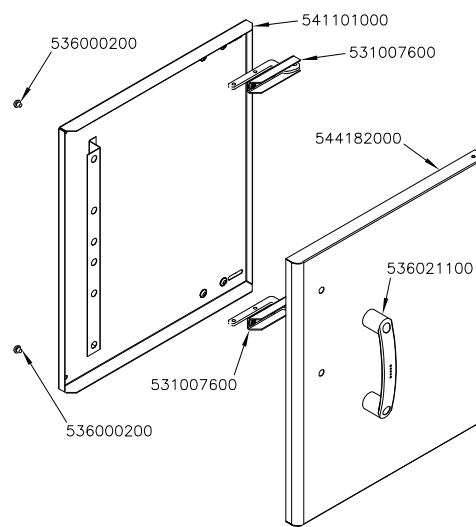

PORTE / DOORS / FLÜGELÜREN / PORTES N°≤0601

P-73/93 SX

P-73/93 DX

P-74/94 SX

P-74/94 DX

P-74/94 DX CF

560012800M00P00

Page	Pos	Code	Description
001		533094200	S/S HANDLE FOR 70/90 SERIES
001		536020900	
001		531040500	TANK FILTER/BASKET SUPPORT F25-94E
001		541116200	UPPER PLATE F25-94E
001		531041700	BASKET F25-94G/E 1/2 140X450X150
001		531018600	BALL VALVE 1"G M-F CPM-62G
001		536023100	O-RING GASKET 31,34X3,53 VITON
001		533090000	
001		544407400	LEFT SIDE PANEL 70 LINE
001		537027400	TERMINAL BLOCK THREEPHASE 40A
001		532004100	FLUE GRID L=370 70LINE (RAF)
001		544421500	
001		533044401	M8 THREADED CAP FOR SEC.THERMOSTAT
001		536005200	INOX LEG 2" 120-180 M10
001		544407300	RIGHT SIDE PANEL 90 LINE
001		537026800	HEATING EL.19500W 230V 3 ROTAT.EL.
001		537029400	HEATING EL. 19500W 440V 3 ROTAT.EL.
001		541107500	CONTROL PANEL F13/18-74E
001		537001300	SAFETY THERMOST.235°C SINGLEPH+NUT
001		537009500	REMOTE CONTROL SWITCH 3RT102 35A 23
001		539016400	ADHESIVE GRADUATED DISC FOR KNOB
001		536019700	BLACK KNOB §70 PIN §6*5
001		537000400	COMMUTATOR 1POS.SINGLEPHASE S49 16A
001		539018900	INDEX FOR KNOB
001		537001200	FIXING BRACKET FOR THERMOSTAT/COMM.
001		537000600	THERMOSTAT 90-180°C SINGLEPHASE
001		537014200	GREEN WARNING LIGHT 250V
001		537014100	WHITE WARNING LIGHT 250V
001		533038200	1" G M-F ELBOW FITTING
001		537011500	MICRO-SWITCH 16A
001		536026700	GASKET O-RING 74,61X3,53 VITON
001		536009800	GASKET O-RING 47,22X3,53 VITON
002		541100900	INNER DOOR 73
002		531007600	DOOR HINGE
002		536000200	D.12 H.4 BUMPER
002		544182500	RIGHT DOOR 73
002		536021100	BLACK HANDLE 70LINE + 2RED POINTS
002		531007800	
002		544182400	RIGHT DOOR 73
002		541101000	INNER DOOR 74
002		544182100	LEFT DOOR 74
002		544182000	RIGHT DOOR 74
002		544185500	UPPER DOOR HINGE FOR COMPARTME CF70
002		531000900	MAGNET §22 KG.3 WITH DISK
002		541101300	RIGHT INNER DOOR 74 CF
002		544185100	RIGHT DOOR 74
002		544185400	LOWER DOOR HINGE FOR COMPARTME CF70