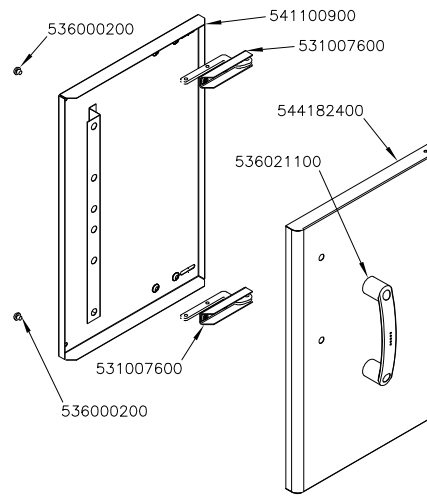

PORTE / DOORS / FLÜGELÜREN / PORTES N°≤0601

P-73/93 SX

P-73/93 DX

P-74/94 SX

P-74/94 DX

P-74/94 DX CF

560012800M00P00

Page	Pos	Code	Description
001		533094200	S/S HANDLE FOR 70/90 SERIES
001		536020900	
001		531040500	TANK FILTER/BASKET SUPPORT F25-94E
001		541116200	UPPER PLATE F25-94E
001		531041700	BASKET F25-94G/E 1/2 140X450X150
001		531018600	BALL VALVE 1"G M-F CPM-62G
001		536023100	O-RING GASKET 31,34X3,53 VITON
001		533090000	
001		544407400	LEFT SIDE PANEL 70 LINE
001		537027400	TERMINAL BLOCK THREEPHASE 40A
001		532004100	FLUE GRID L=370 70LINE (RAF)
001		544421500	
001		533044401	M8 THREADED CAP FOR SEC.THERMOSTAT
001		536005200	INOX LEG 2" 120-180 M10
001		544407300	RIGHT SIDE PANEL 90 LINE
001		537026800	HEATING EL.19500W 230V 3 ROTAT.EL.
001		537029400	HEATING EL. 19500W 440V 3 ROTAT.EL.
001		541107500	CONTROL PANEL F13/18-74E
001		537001300	SAFETY THERMOST.235°C SINGLEPH+NUT
001		537009500	REMOTE CONTROL SWITCH 3RT102 35A 23
001		539016400	ADHESIVE GRADUATED DISC FOR KNOB
001		536019700	BLACK KNOB §70 PIN §6*5
001		537000400	COMMUTATOR 1POS.SINGLEPHASE S49 16A
001		539018900	INDEX FOR KNOB
001		537001200	FIXING BRACKET FOR THERMOSTAT/COMM.
001		537000600	THERMOSTAT 90-180°C SINGLEPHASE
001		537014200	GREEN WARNING LIGHT 250V
001		537014100	WHITE WARNING LIGHT 250V
001		533038200	1" G M-F ELBOW FITTING
001		537011500	MICRO-SWITCH 16A
001		536026700	GASKET O-RING 74,61X3,53 VITON
001		536009800	GASKET O-RING 47,22X3,53 VITON
002		541100900	INNER DOOR 73
002		531007600	DOOR HINGE
002		536000200	D.12 H.4 BUMPER
002		544182500	RIGHT DOOR 73
002		536021100	BLACK HANDLE 70LINE + 2RED POINTS
002		531007800	
002		544182400	RIGHT DOOR 73
002		541101000	INNER DOOR 74
002		544182100	LEFT DOOR 74
002		544182000	RIGHT DOOR 74
002		544185500	UPPER DOOR HINGE FOR COMPARTME CF70
002		531000900	MAGNET §22 KG.3 WITH DISK
002		541101300	RIGHT INNER DOOR 74 CF
002		544185100	RIGHT DOOR 74
002		544185400	LOWER DOOR HINGE FOR COMPARTME CF70