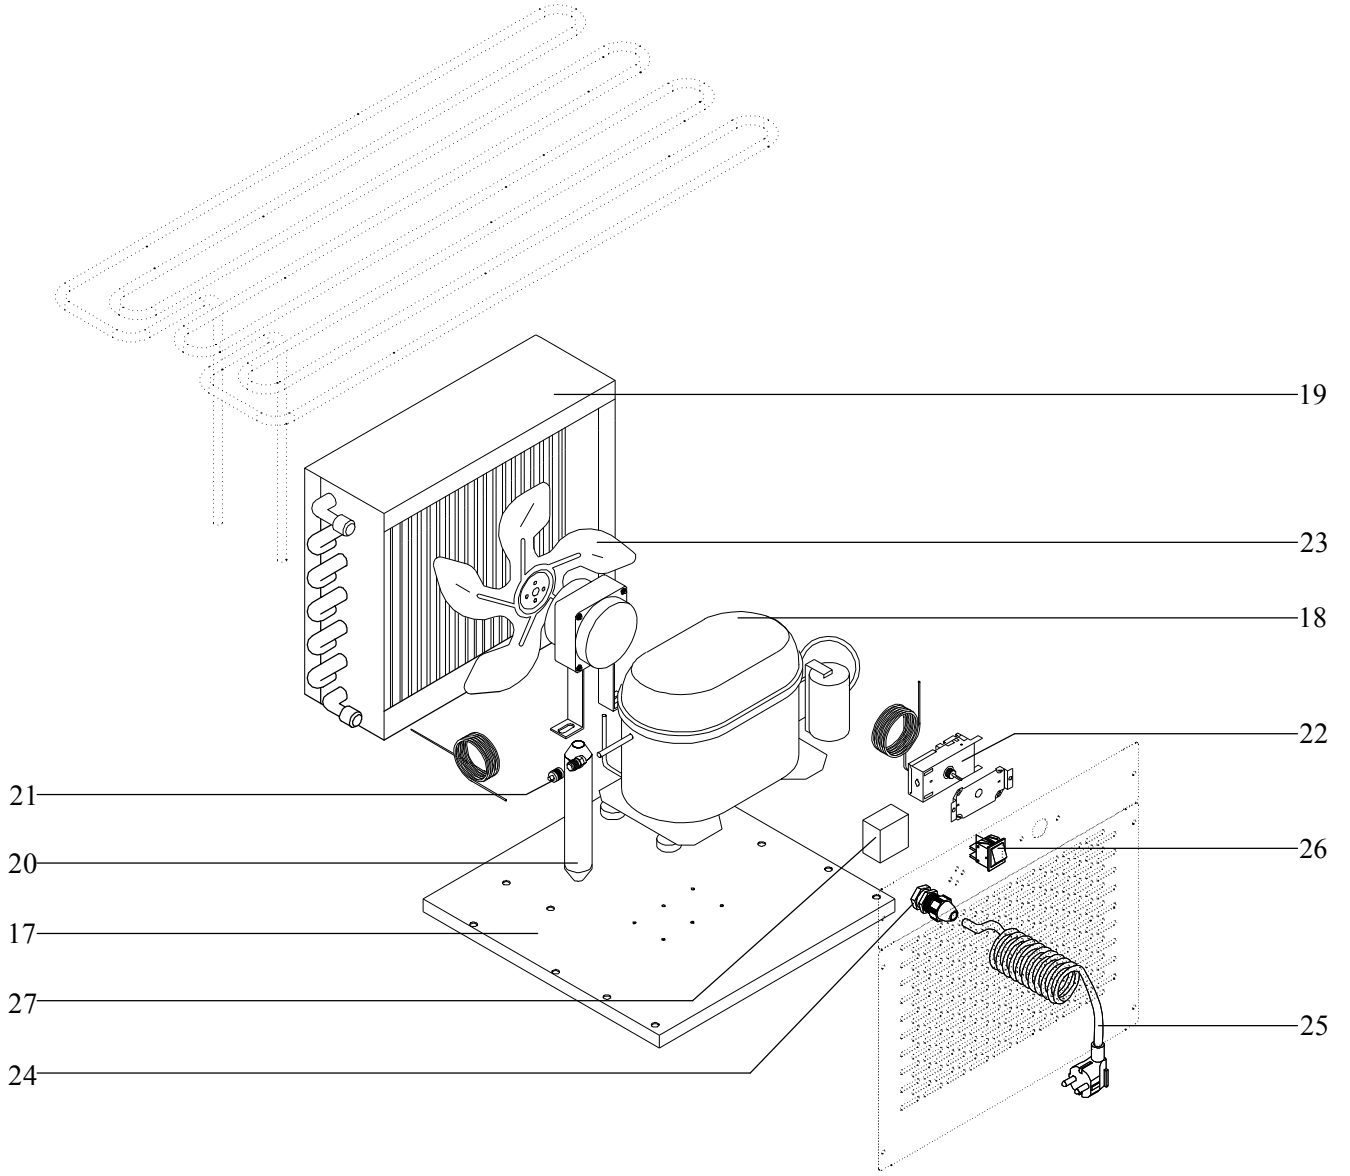

Kühlung Büfett-Insel

Artikel-Nr.
70651143 (SBM3C)

Explosionszeichnung / Ersatzteile

Bitte bei Ersatzteilbestellung immer Artikelnummer und Seriennummer mit angeben!

Ölçek	Adet	Malzeme	MEKANİK MONTAJ		Montaj No	Resim No	Rev. No
						SBM30000	00
	Ad Soyad	Tarih	İmza	AÇIK BÜFELER SOĞUK BÜFE SBM3			
Tasarım	SABRİ AKSEN	20.05.2011					
Çizen	ÜMİT BOĞA	20.05.2011					
Kontrol	CEM H. SARIGÖL	20.05.2011					