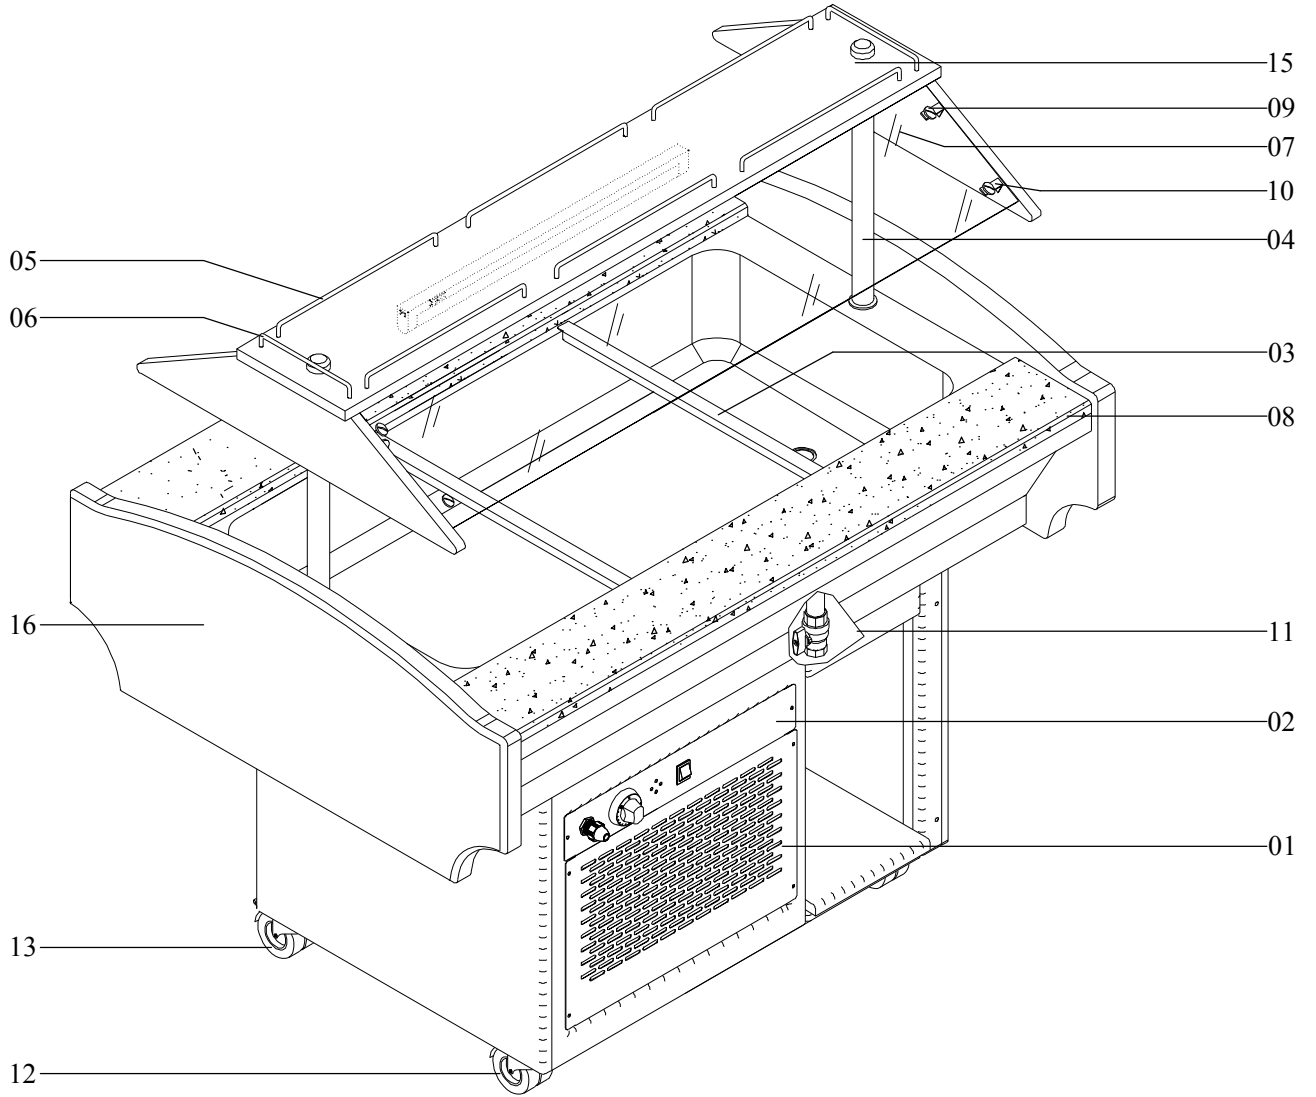

Kühlung Büfett-Insel

Artikel-Nr.
70651143 (SBM3C)

Explosionszeichnung / Ersatzteile

Bitte bei Ersatzteilbestellung immer Artikelnummer und Seriennummer mit angeben!

Ölçek	Adet	Malzeme	MEKANİK MONTAJ		Montaj No	Resim No	Rev. No
						SBM30000	00
	Ad Soyad	Tarih	İmza	AÇIK BÜFELER SOĞUK BÜFE SBM3			
Tasarım	SABRİ AKSEN	20.05.2011					
Çizen	ÜMİT BOĞA	20.05.2011					
Kontrol	CEM H. SARIGÖL	20.05.2011					

	SOĞUK BÜFE	STOK KOD:	M04AA13
		MODEL:	SBM3
		TARİH:	20.05.2011

SIRA NO	PRODUCT CODE	DESCRIPTION	PARÇA ADI	ÖLÇÜ/TİP/MODEL	MON. NO
01	RO3AP10	Louvre	Soğuk Büfe Panjuru	AISI 304	01
02	R03AP11	Louvre	Soğuk Büfe Pano Panjuru	AISI 304	02
03	R03HC51	Strip	Hazne Ara Çıtası	AISI 304	03
04	R03AZ96	Foot	Açık Büfe Stand Ayağı	AISI 304	04
05	R03AU81	Railing	Üst Korkuluk Uzun	AISI 304	05
06	R03AU82	Railing	Üst Korkuluk Kısa	AISI 304	06
07	A03BA03	Glass	Açık Büfe Camı 3	1105x260x6	07
08	A03CA13	Granite	Açık Büfe Granit 3	1110x160	08
09	A03AA22	Bolt & Nut	Cam Bağlantı Cıvata ve Somunu	AISI 304	09
10	A03AB81	Coupling Piece	Cam Bağlantı Elemanı	AISI 304	10
11	A01KD16	Butterfly Valve	Vana Kelebek 1" PN16		11
12	A01HT73	Castor	Tablalı Döner Çift Tek. Ø75		12
13	A01HT74	Castor (w/ Brake)	Tablalı Döner Frenli Çift Tek. Ø7		13
14	A09LB13	Armature	Bant Armatür 13W	220V	14
15	R03AC33	Stand	Açık Büfe Üst Stand 3 Ceviz	Korkuluklu	15
16	R03AC39	Furnish	Açık Büfe Yan Mobilya Ceviz		16
17	R03AP09	Frame	Soğutucu Grup Şasisi	Galvaniz	17
18	A08AA15	Fridge Motor	Ekovat 3/8 HP	4440Y	18
19	A08BA12	Condenser	Kondenser 1/2 HP	Davlumbazlı	19
20	A08DD30	Drier	Kaynaklı Drayer 30 gr.		20
21	A08DS14	Tappet	Servis Sibobu 1/4"		21
22	A08EA11	Thermostat	Vitrin Termostat	Ranco	22
23	A09DD38	Fan Motor	Buzdolabı fan motoru+pervane 38W	220V	23
24	A09MA11	Fitting	Rakor Ø11 siyah	PG11	24
25	A09NS21	Cable	Spiral Ç.Kablo Fişli	3x1,5 mm ²	25
26	A09AS51	On/Off Switch	Işıklı 0-1 Anahtar	Siber	26
27	A09MP40	Holder	Polietilen fiş tutucu parça 40x40x25mm		27
28	S05AA10	Refrigerant Gas	R 134-a Soğutucu Gaz		28