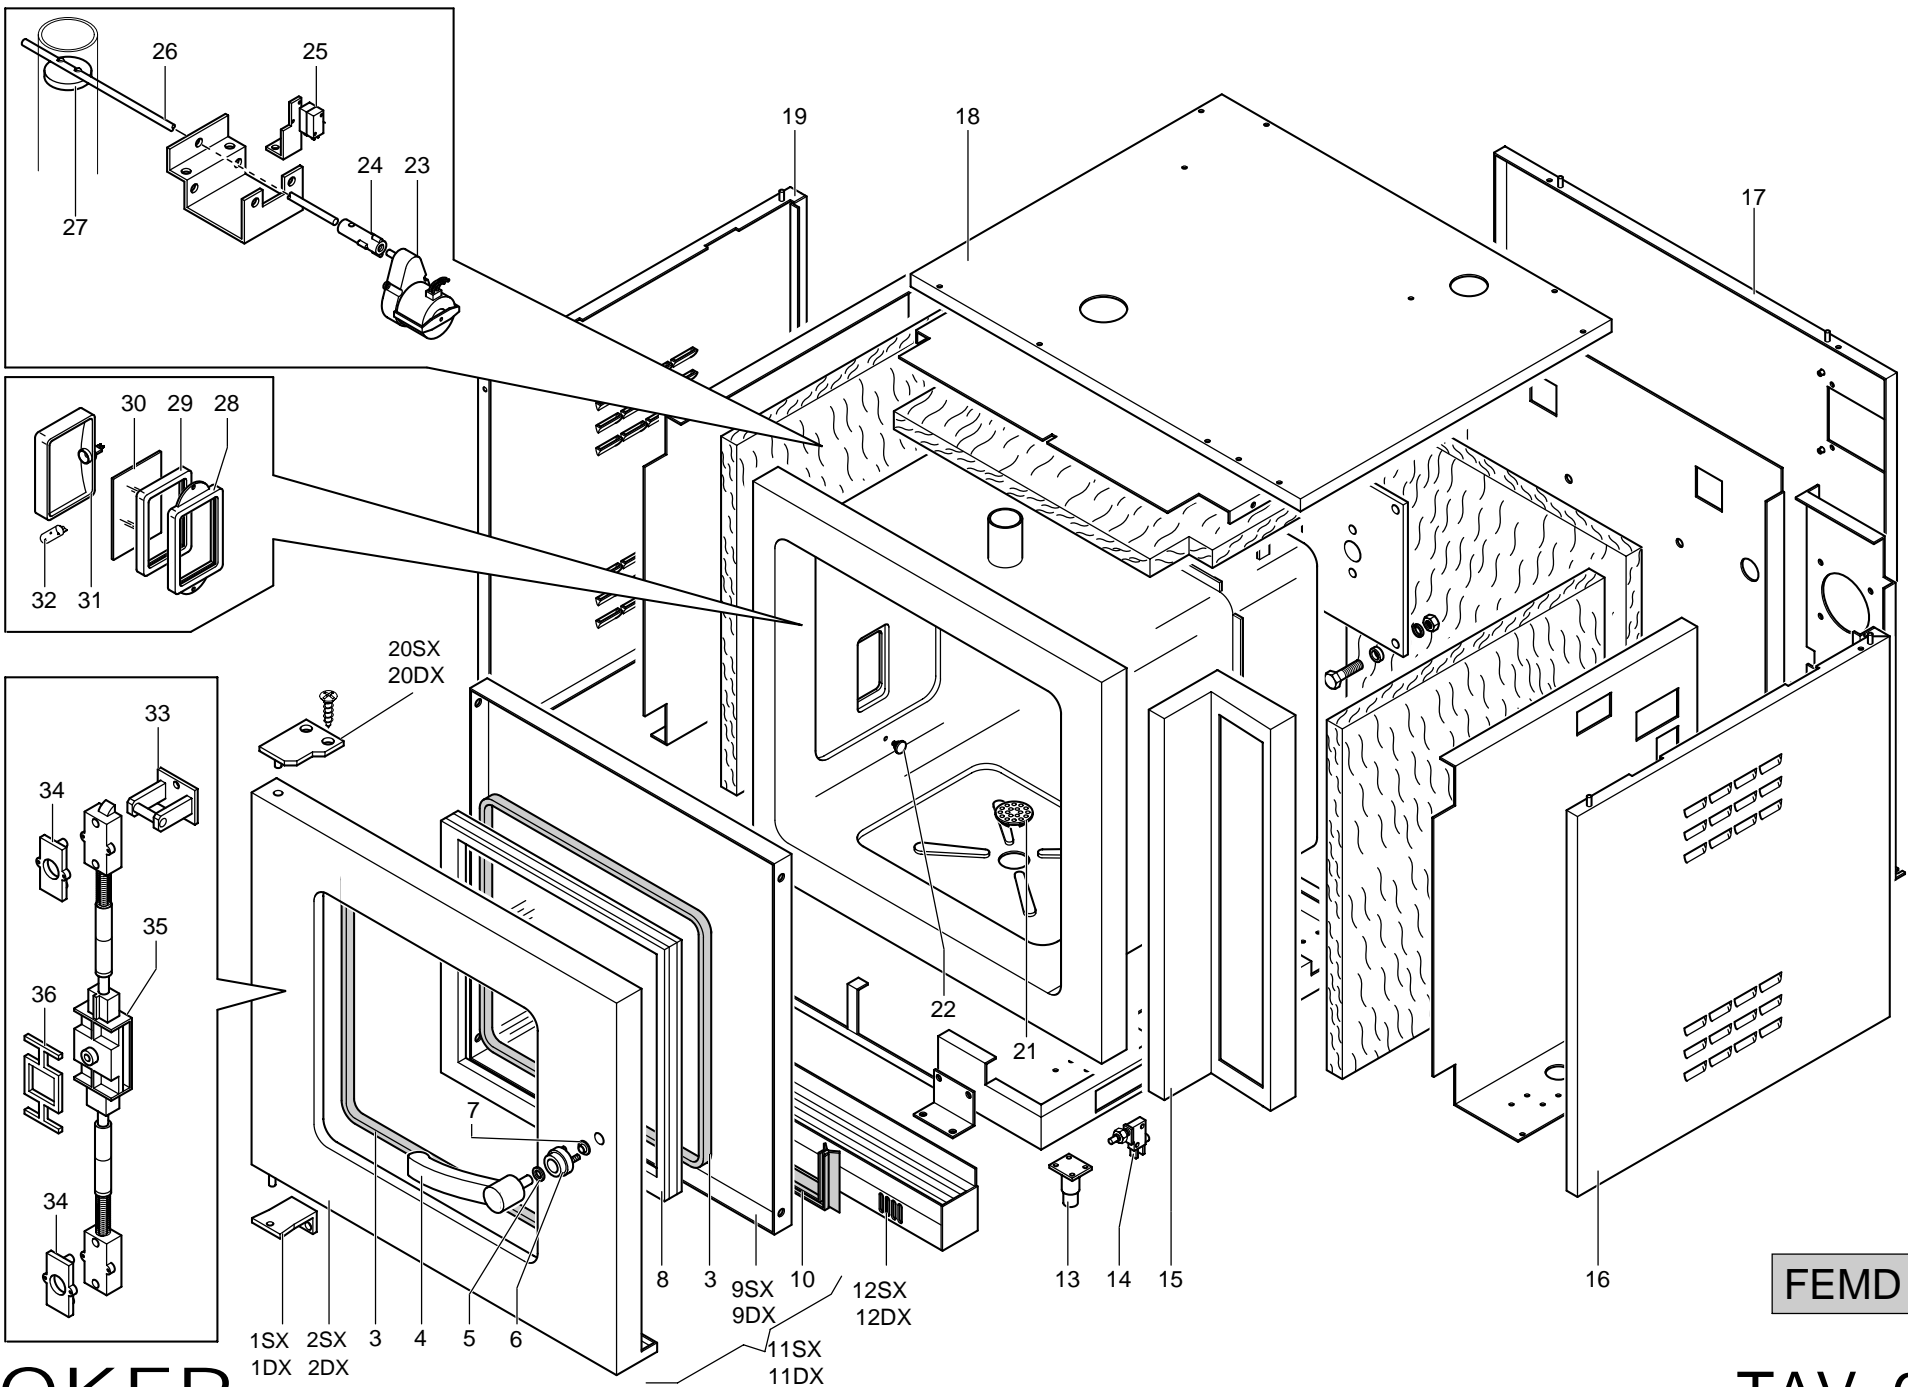

JOKER

FEMD 69

FEMD 67 SC

TAV. 639

FORNI TAV. 639	1	PAFOC00393	CONV.ARIA FEC065	CONVOYEUR	FAN	VENTILATOR
FORNI TAV. 639	2	RTFOC00408	TU.UMIDIFICATORE FGC065	HUMIDIFICATEUR	HUMIDIFIER	BEFEUCHTER
FORNI TAV. 639	3	RTFOC00334	AT.RAPIDO K1610/TA16/C16X	ATTAQUE RAPIDE	CONNECTION	SCHNELLANSCHLUSS
FORNI TAV. 639	4	RTFOC00174	GRIGLIA PROT.VENT.FCV.INOX	GRILLE DE PROTECTION	GRILL IMPELLER PROTECTION	SCHUTZGITTER SCHORNSTEIN
FORNI TAV. 639	5	RTFOC00613	GRIGLIA LAT.SX FGC065 INOX	GRILLE LATÉRALE GAUCHE	GRILL SIDE LEFT	GRILL SEITE LINKS
FORNI TAV. 639	6	RTFOC00175	GRIGLIA FORNO GN 1/1	GRILLE DU FOUR GN 1/1	GRILL OVEN GN 1/1	GRILL HERD GN 1/1
FORNI TAV. 639	7	RTFOC00612	GRIGLIA LAT.DX FGC065 INOX	GRILLE LATÉRALE DROIT	GRILL SIDE RIGHT	GRILL SEITE RECHTS
FORNI TAV. 639	9	RTCU900018	BICONO D.6 PEL0905	BICONE POUR TUBE Ø 6	BICONE FOR PIPE Ø 6	ZWEIKEGEL Ø 6
FORNI TAV. 639	10	RTFOC00557	INIET.UMIDIF.FCV D.1.5	INJECTEUR HUMIDIFICATEUR	INJECTOR HUMIDIFIER	EINSPRITZER BEFEUCHTER
FORNI TAV. 639	11	RTFOC00473	GIRANTE VENT.6G D.220 P.R.	MOBILE 50HZ	IMPELLER 50HZ	LAUFRADE 50HZ
FORNI TAV. 639	11	RTFOC00531	GIRANTE VENT.6G D.220 P.R.60HZ	MOBILE 60HZ	IMPELLER 60HZ	LAUFRADE 60HZ
FORNI TAV. 639	12	RTFOC00437	NEBULIZZATORE FGC065	NÉBULISATEUR	DISTRIBUTOR	ZERSTÄUBER
FORNI TAV. 639	13	RTFOC00433	RESISTENZA	RESISTANCE	RESISTANCE	WIDERSTAND
FORNI TAV. 639	14	RTFOC00011	MOTORE	MOTEUR	MOTOR	MOTOR
FORNI TAV. 639	15	RTFOC00626	RACCORDO P/GOMMA FCV 0502001	RACCORD SOUPLE	UNION RUBBER	ANSCHLUSS GUMMI
FORNI TAV. 639	15	RTFOC00626	RACCORDO P/GOMMA FCV 0502001	RACCORD SOUPLE	UNION RUBBER	ANSCHLUSS GUMMI
FORNI TAV. 639	16	RTFOC00624	REGOLATORE PRES.FGMD MW5208001	REGULATEUR PRESSION	PRESSURE REGULATOR	DRUCKREGLER
FORNI TAV. 639	18	RTFOC00726	REGOLAT.E/VALV.FCV.VERDE	REGULATEUR DE PORTÉE	FLOWREGULATOR	DURCHSTRÖMUNGSREGLER
FORNI TAV. 639	19	RTFOC00409	TU.AL.ACQ.UMIDIF.FGC065	TUYAU HUMIDIFICATEUR	PIPE HUMIDIFIER	ROHR BEFEUCHTER
FORNI TAV. 639	20	RTFOC00203	ELETTROVALVOLA	SOUPAPE	ELECTRIC VALVE	ELEKTROVENTIL
FORNI TAV. 639	21	RTFOC00120	REGOLAT.E/VALV.FCV.ROSSO/0,25	REGULATEUR DE PORTÉE	FLOWREGULATOR	DURCHSTRÖMUNGSREGLER
FORNI TAV. 639	22	RTFOC00528	INIET.AB.VAP.6G 1/8GGA-2.8W	INJECTEUR DÉTACHEMENT VAPEUR	INIETT. VAPOUR	EINSPRITZER DAMPF
FORNI TAV. 639	23	RTFOC00619	RAMPA SC.COND.FGMD065/1	RAMPE DU DÉCHARGEMENT EAU	RAMP WATEROUTLET	RAMPE WASSERABFLUSS
FORNI TAV. 639	24	RTFOC00574	TU.AB.VAPORI FCVM	TUYAU DÉTACHEMENT VAPEUR	PIPE STEAM	ROHR DAMPF
FORNI TAV. 639	25	RTCU800183	BICONO D.6 G4SF SIT0957010	BICONE D.6	DOUBLE CONE D.6	DOPPELKONUS D.6
FORNI TAV. 639	26	RTFOC00020	CALOTTA UMIDIF.FCV.	ECROU	NUT	MUTTER
FORNI TAV. 639	26	RTFOC00020	CALOTTA UMIDIF.FCV.	ECROU	NUT	MUTTER