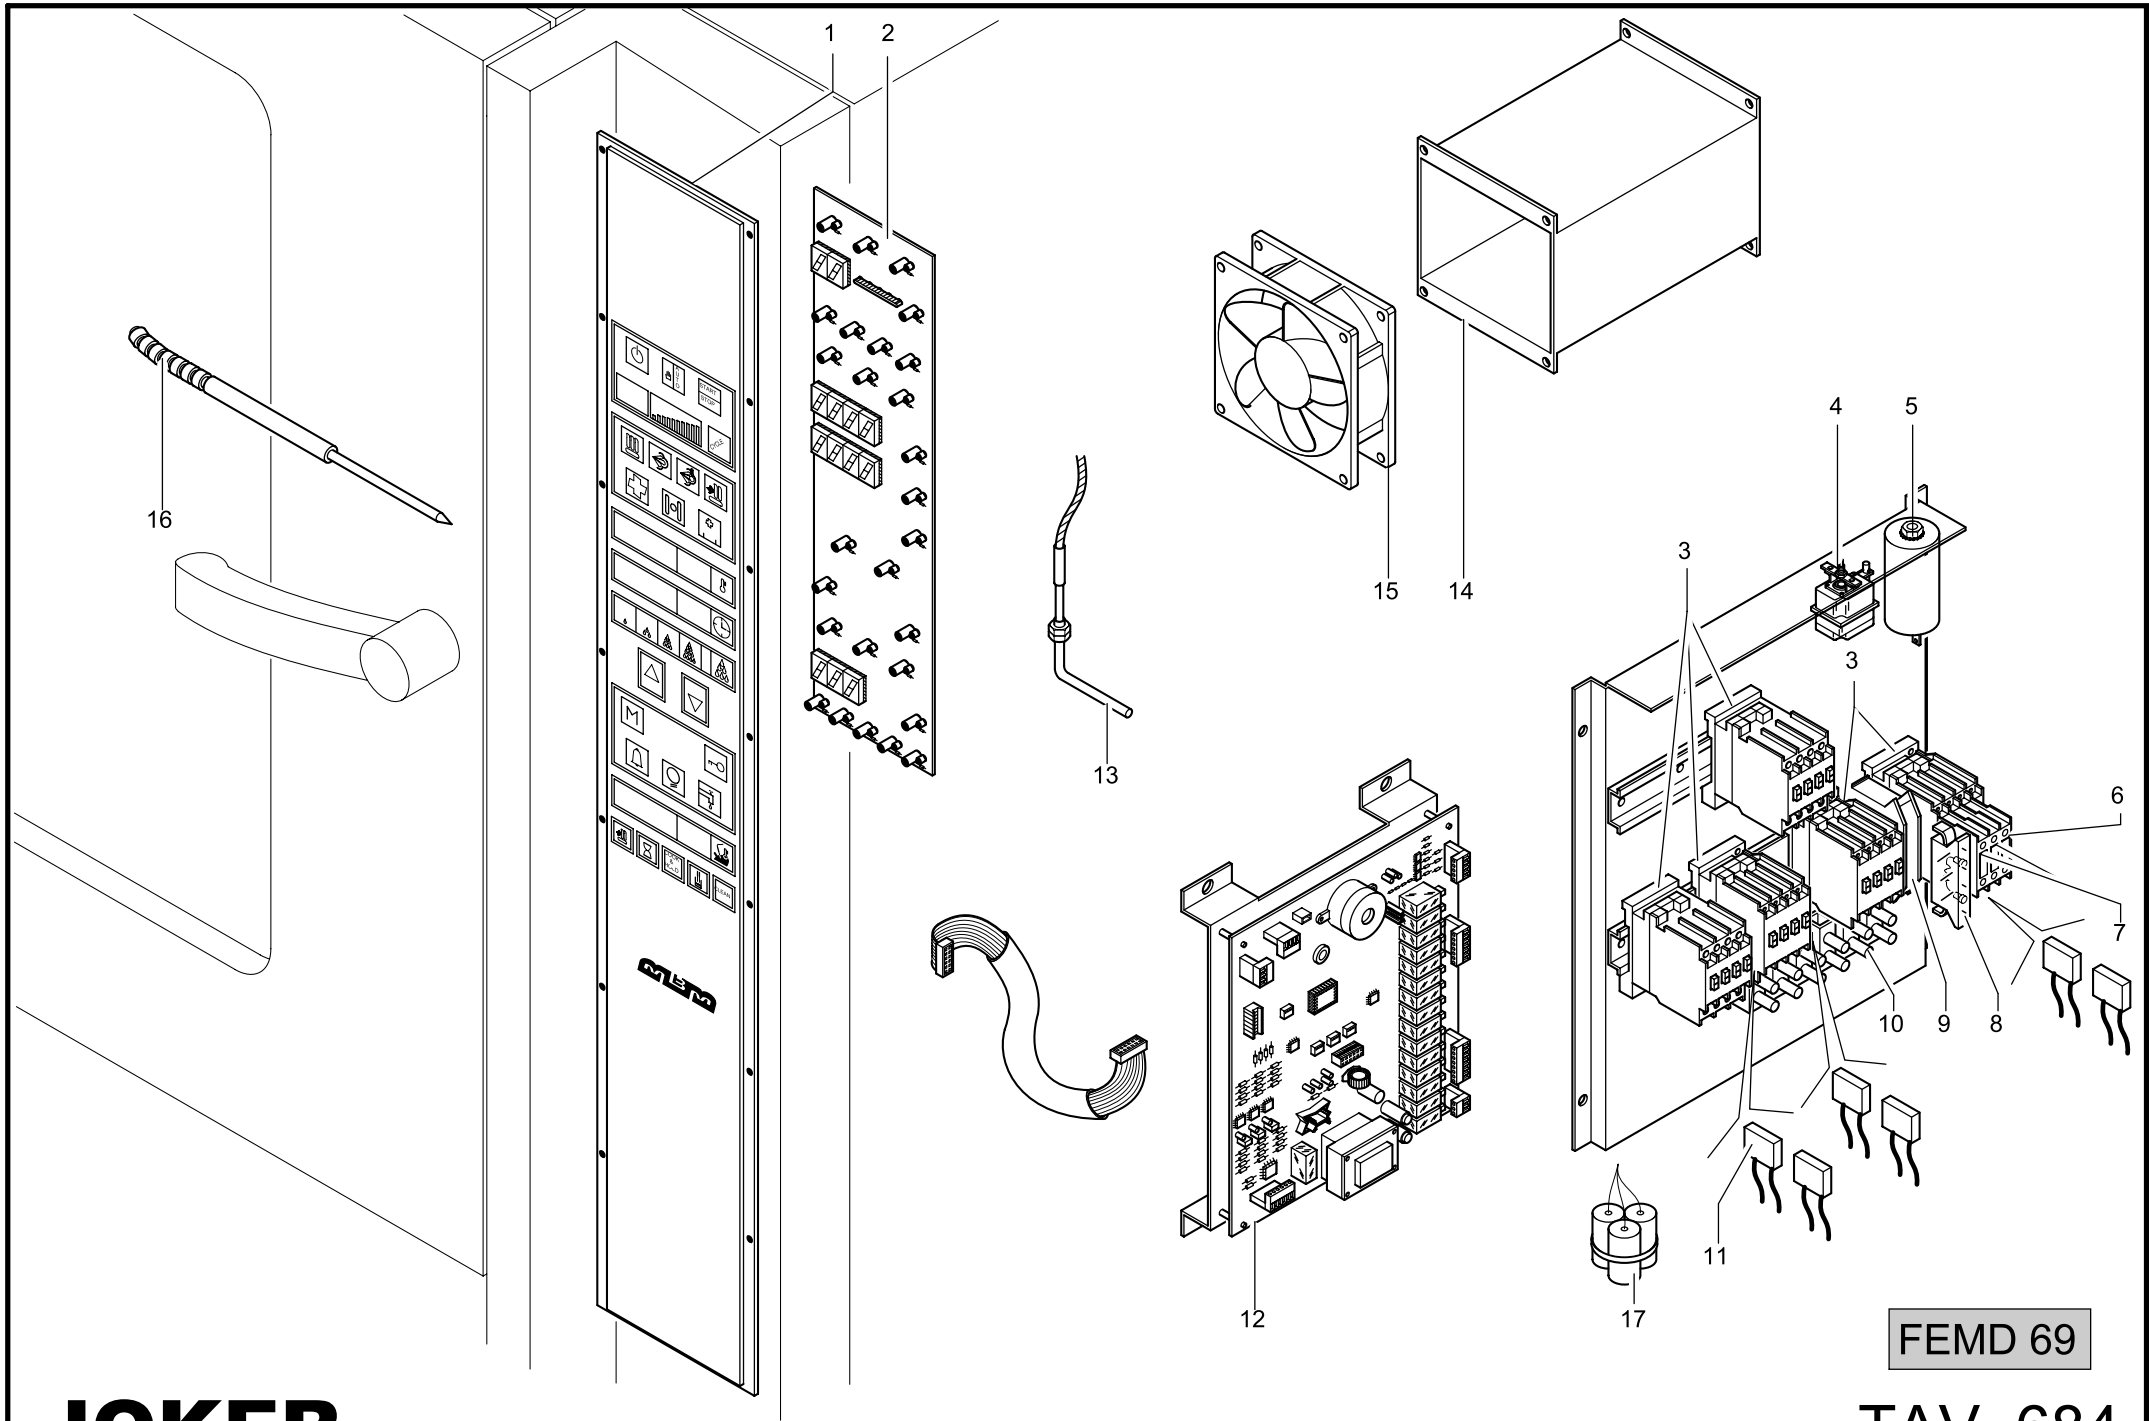

FEMD 69

FORNI TAV. 684	1	RTFOC00548	MASCHER.CRUS.FEM69/1	MASQUE FRONTAL	COVER FRONTAL	ABDECKUNGVORNE
FORNI TAV. 684	2	RTFOC00546	SCHEDA EL.COMANDI FEM69/1	CARTE DE COMMANDE	ELECTRIC SCHEME	SCHALTPLAN
FORNI TAV. 684	3	RTFOC00465	RELAIS FCV.3TF3000-0AL2	RELAIS	RELAY	RELAIS
FORNI TAV. 684	4	RTFOC00483	T.L.FCV/1T350 5510562800	THERMOSTAT LIMITEUR	THERMOSTAT LIMIT. OVEN	LIMIT THERMOSTAT
FORNI TAV. 684	5	RTFOC00053	CONDENSATORE FCV 16152220MF450	CONDENSATEUR	CONDENS. MOTOR	CONDENS. MOTOR
FORNI TAV. 684	6	RTFOC00468	CONTATTI A.FCV.3TX4010-2A	AUXILIAIRE CONTACT	AUXILIARY CONTACT	HILFSANSCHLÜSSE
FORNI TAV. 684	7	RTFOC00469	CONTATTI A.FCV.3TX4001-2A	AUXILIAIRE CONTACT	AUXILIARY CONTACT	HILFSANSCHLÜSSE
FORNI TAV. 684	8	RTFOC00284	FUSIBILE 6,3 A	FUSIBLE 6,3 A	FUSIBLE 6,3 A	SICHERUNG 6,3 A
FORNI TAV. 684	9	RTFOC00048	P/FUSIBILE+PIAS.FCV.VL04+VS0PT	PORTE-FUSIBLES	FUSE HOLDER	SICHERUNGSHALTER
FORNI TAV. 684	10	RTBF900045	MORSETTIERA C4EF+SIMB/1-6	GROUPE DE CONNECTION 6 POLES	TERMINAL BLOCK 6 POLES	KLEMMBRETT 6 POLIG
FORNI TAV. 684	11	RTFOC00023	A/DISTURBO FCV.F43LN3100ZF00K	ANTI-PERTURBATION	ANTIJAMMING FILTER	FILTER A/STÖRUNG
FORNI TAV. 684	12	RTFOC00547	SCHEDA EL.CONTROLLO FEM69/1	CARTE DE CONTRÔLE	CONTROL SCHEME	SCHALTPLAN
FORNI TAV. 684	13	RTFOC00321	T/COPPIA 52 FCV.MBM00001	THERMOCOUPLE	THERMOELEMENT	THERMOELEMENT
FORNI TAV. 684	14	GAFOC00246	AS.CONV.CALORE FGMD67	CONVOYEUR	FAN	UMWÄLZER
FORNI TAV. 684	15	RTFOC00254	VENT.CALORE FEM109	VENTILATEUR CHALEUR	HEATFAN	WÄRMEVENTILATOR
FORNI TAV. 684	16	RTFOC00464	SONDA C/CM.42 FCVM MBM00007	SONDE	PROBE	SONDE
FORNI TAV. 684	17	RTFOC00312	A/DISTURBO FEC060 411132210	ANTI-PERTURBATION	ANTIJAMMING FILTER	FILTER A/STÖRUNG