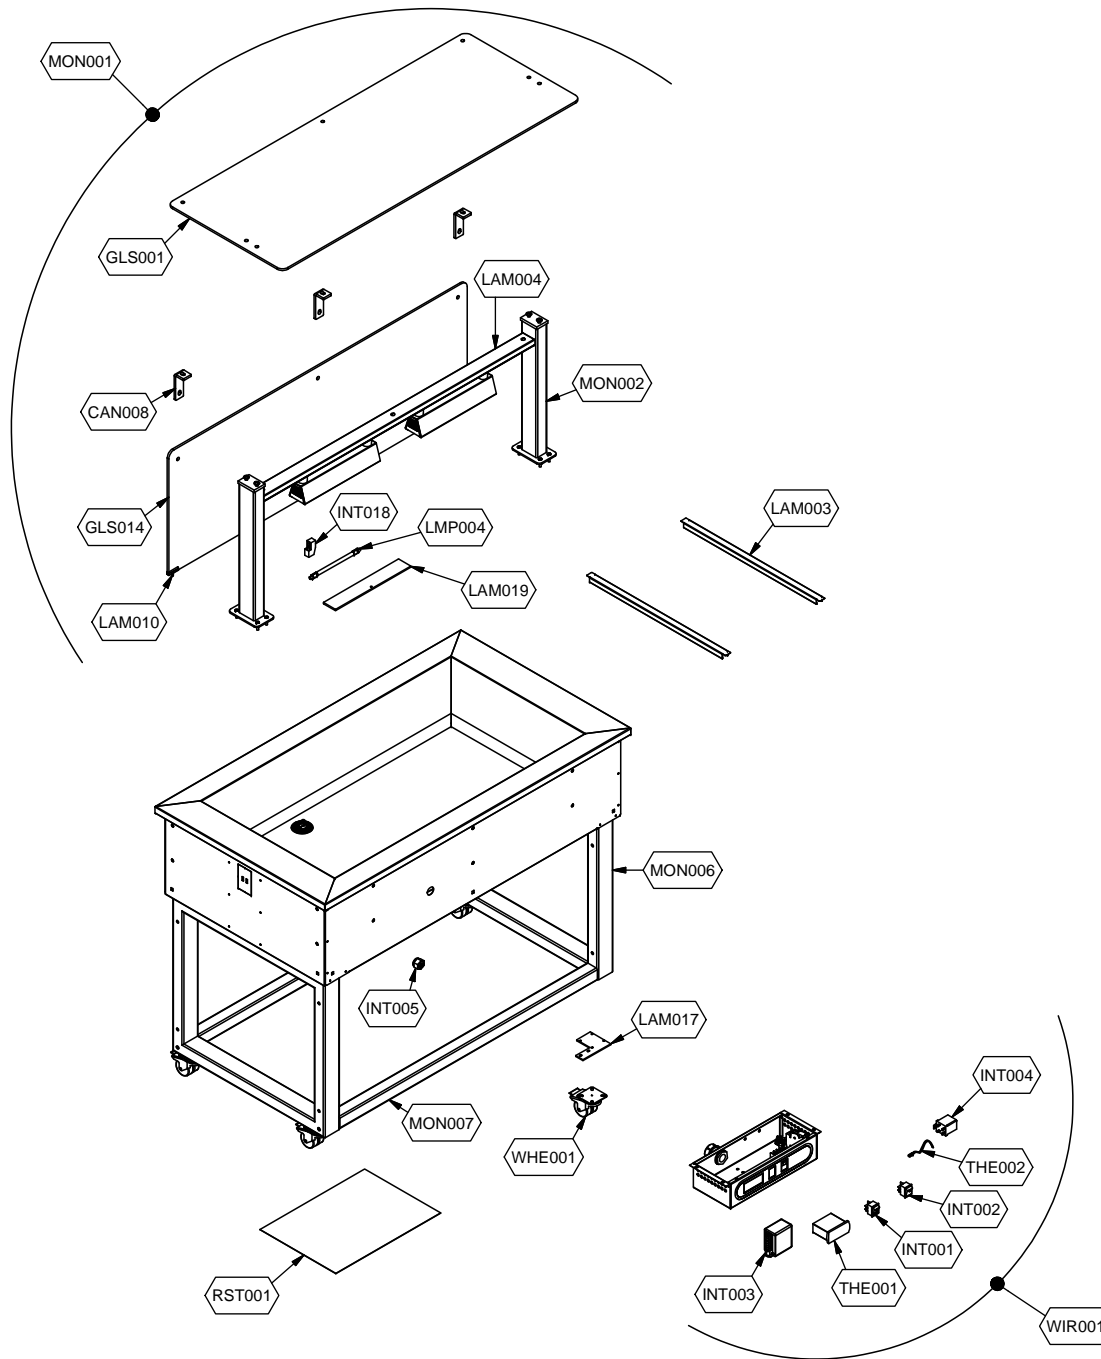

## Kühlung Büfett-Element, Bain-marie Wanne, mit Untergestell

Artikel-Nr.

90651094 (9BESS6CEF0A92 / SOUL SERVICE STAND RED 6)

---

### Explosionszeichnung / Ersatzteile

---

Bitte bei Ersatzteilbestellung immer Artikelnummer und Seriennummer mit angeben!

	PARAM.	OPTIONAL
⚡		
SCE001	TAR001	OPT

## Exploded View

Validity: 08/04/2016

9BESS6CEF0A92 ESSENCE 6 VASCA CALDA BM S.RISC.F NO RIV

ESP375 SERVICE-STAND RED 2-4-6

Ref. Drawing	Code	Description
CAN008	74702120	FISSACRIST.SQUADRA PLEXIGLASS
GLS001	72538788	CAPPOT.VETRO SOVR.LIGHT 6-1 DROP-IN SPEC
GLS014	72538778	VETRO FRONT.SOVR.LIGHT 6-1 DROP-IN SPEC
INT001	74742008	INT.NERO ON-OFF 16A SH JS-608FA-O-B-6
INT002	74742017	INTERR.ARANC.LAMP 16A B418C1H1X0000 MOLV
INT003	74700350	CONTROLLORE DI LIVELLO GICAR DROP-IN
INT004	74700565	RELE'FINDER 62.82 8 230 0000 16A 2CONT.
INT005	74700352	SENSORE DI LIVELLO DROP-IN
INT018	74741636	PORTALAMPADE R7S CAVO IN SILIC. L=250MM
LAM003	72539592	LAM.SUPP.VASCHEFFE DROP-IN CALDI
LAM004	72539088	LAM.PLAFONIER.SOVRASTR.LIGHT 6-1 DROP-IN
LAM010	72557114	LAM.SUP.VETRO FRONT.\LATER. VRX TT
LAM017	72539674	LAM.UNIONE GAMBA+TRAVERSO DROP-IN
LAM019	74770972	CR.PROTEZ.LAMPADA HOT DROP-IN
LMP004	74751011	LAMP.HALOTHERM ITT 200/235-0170 R7S 200W
MON001	73669458	ASS.SOVRAST.+FRONT.HOT LIGHT DROP-IN 6-1
MON002	72539070	MONTANTE SOVRASTRUTTURA LIGHT DROP-IN
MON006	72539680	TELAIO GAMBA DROP-IN
MON007	72539698	TRAVERSO TELAIIO GAMBA 6/1 DROP-IN
RST001	70259090	RES.ADES.SIL.470*290 1000W+TERM.DROP-IN
SCE001	SC851	SCHEMA ELETTRICO ESSENCE HOT 380/3+N+T/
TAR001	RIF.TAR.B04	PARAMETRI DROPIN & BUFFET RED
THE001	74700897	CENTRALINA EASY CAREL 130°C PJEZS2P000
THE002	74700899	SONDA NTC 50K HT 130°C NTC030HT00
WHE001	74708011	RUOTA GEMELLATA DIAM. 50MM POLIAMMIDE
WIR001	73669845	ASS.Q.E BUFFET ESSENCE HOT BM 380/3+N+T/