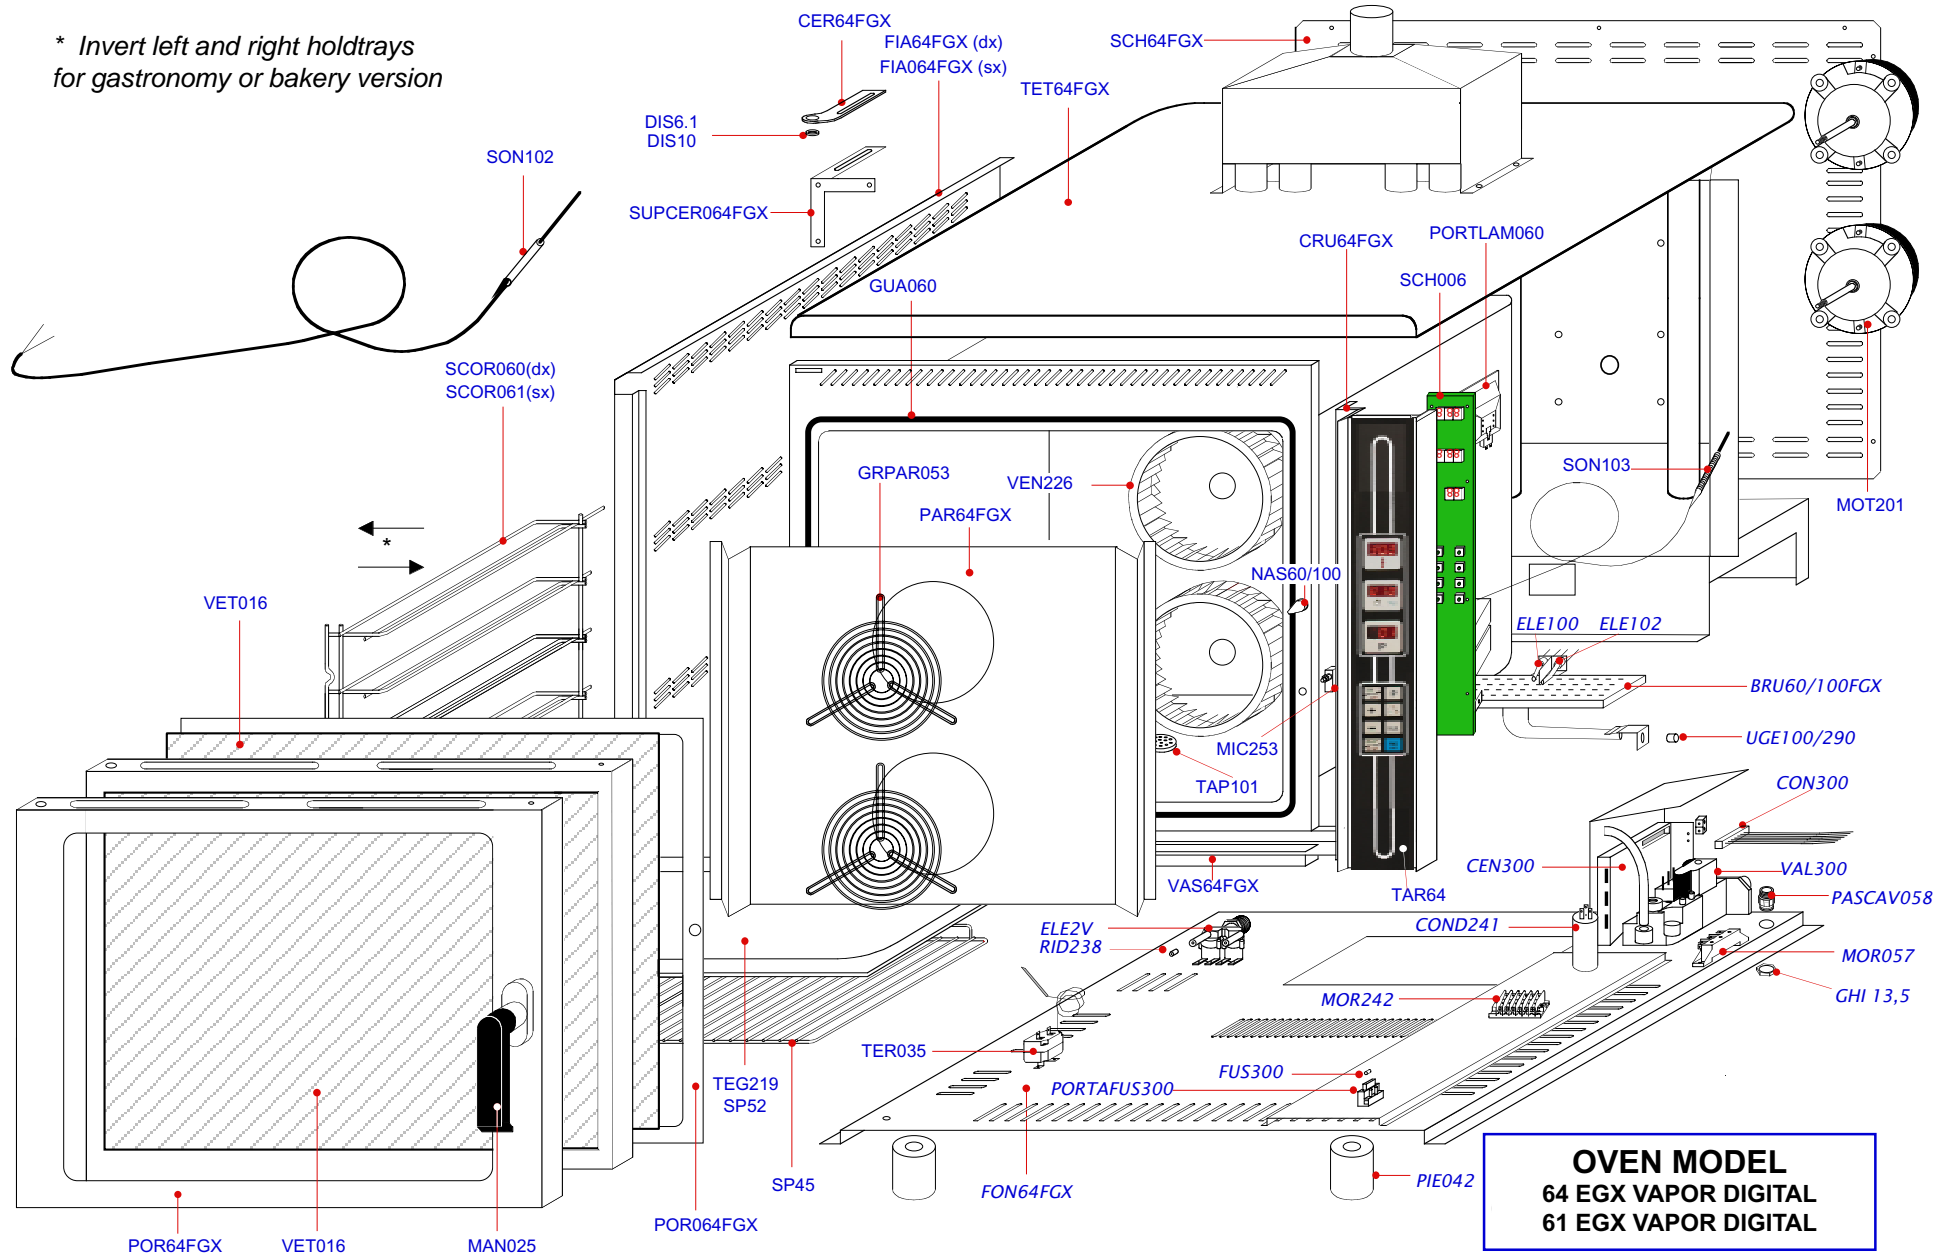

\* Invert left and right holdtrays  
for gastronomy or bakery version

**OVEN MODEL**  
64 EGX VAPOR DIGITAL  
61 EGX VAPOR DIGITAL

◆ Mod. 64 EGX VAPOR DIGITAL ◆ 61 EGX VAPOR DIGITAL ◆

Cod.	Descrizione articoli ◆ Description of items ◆ Description articles ◆ Beschreibung Artikel ◆ Descripción artículos
BRU60/100FGX	BRUCIATORE ◆ <b>BURNER</b> ◆ BRULEUR ◆ <b>BRENNER</b> ◆ QUEMADOR
CEN300	CENTRALINA GAS ◆ <b>GAS CONTROL UNIT</b> ◆ CENTRALE GAZ ◆ <b>GASSTEUEREINHEIT</b> ◆ CENTRAL DE GAS
CER64FGX	CERNIERA ◆ <b>HINGE</b> ◆ CHARNIÈRE ◆ <b>SCHARNIER</b> ◆ BISAGRA
CON300	CONNETTORE CENTRALINA ◆ <b>CONTROL UNIT CONNECTOR</b> ◆ CONNECTEUR CENTRALE ◆ <b>STEUEREINHEITSSTECKER</b> ◆ CONECTOR DE LA CENTRAL
COND241	CONDENSATORE 2,5 µF ◆ <b>CAPACITOR</b> ◆ CONDENSATEUR ◆ <b>KONDENSATOR</b> ◆ CONDENSADOR
CRU64FGXE	CRUSCOTTO ◆ <b>INSTRUMENT PANEL</b> ◆ BANDEAU DE COMMANDES ◆ <b>BEDIENBLLENDE</b> ◆ PANEL DE MANDOS
DIS6.1	DISTANZIALE ◆ <b>SPACER</b> ◆ ENTRETOISE ◆ <b>ABSTANDHALTER</b> ◆ ESPACIADOR
DIS10	DISTANZIALE ◆ <b>SPACER</b> ◆ ENTRETOISE ◆ <b>ABSTANDHALTER</b> ◆ ESPACIADOR
ELE100	ELETTRODO SP 29 ◆ <b>ELECTRODE SP 29 1-WAY</b> ◆ ELECTRODE SP 29 - 1 VOIE ◆ <b>ELEKTRODE SP 29 1-WEG</b> ◆ ELECTRODO SP 29 1 VIA
ELE102	ELETTRODO SP 59 ◆ <b>ELECTRODE SP 59 1-WAY</b> ◆ ELECTRODE SP 59 - 1 VOIE ◆ <b>ELEKTRODE SP 59 1-WEG</b> ◆ ELECTRODO SP 59 1 VIA
ELE2V	ELETTROVALVOLA 2 VIE ◆ <b>SOLENOID VALVE - 2-WAYS</b> ◆ ELECTROVANNE 2 VOIES ◆ <b>MAGNETVENTIL - 2-WEGE</b> ◆ ELECTROVÁLVULA 2 VÍAS
FIA064FGX	FIANCO SINISTRO ◆ <b>LEFT SIDE</b> ◆ CÔTÉ GAUCHE ◆ <b>LINCHE SEITE</b> ◆ LATERAL IZQUIERDA
FIA64FGX	FIANCO DESTRO ◆ <b>RIGHT SIDE</b> ◆ CÔTÉ DROIT ◆ <b>RECHTE SEITE</b> ◆ LATERAL DERECHO
FON64FGX	FONDO LAMIERA ZINCATA ◆ <b>GALVANISED SHEET BOTTOM</b> ◆ FOND EN TÔLE ZINGUÉE ◆ <b>BODEN VERZINKTES BLECH LÜFTERRADSCHUTZGITTER</b> ◆ BASE PLANCHA GALVANIZADA
FUS300	FUSIBILE 1,6 A ◆ <b>FUSE 1.6 A</b> ◆ FUSIBLE 1,6 A ◆ <b>SICHERUNG 1,6 A</b> ◆ FUSIBLE 1,6 A
GHI13.5	DADO ◆ <b>NUT</b> ◆ ECROU ◆ <b>MUTTER</b> ◆ TUERCA
GRPA0053	GRIGLIA PARAVENTOLA ◆ <b>FAN GRILLE</b> ◆ GRILLE DE VENTILATEUR ◆ <b>LÜFTERABDECKUNGSGITTER</b> ◆ REJILLA PROTECCIÓN VENTILADOR
GUA060	GUARNIZIONE PORTA INTERNA ◆ <b>INTERNAL DOOR SEAL</b> ◆ JOINT PORTE INTERNE ◆ <b>DICHTUNG INNENTÜR</b> ◆ BURLETE PUERTA
INVER230	INVERTITORE DI MARCIA ◆ <b>CAM TIMER</b> ◆ INVERSEUR DE MARCHÉ ◆ <b>WENDEGETRIEBE</b> ◆ INVERTIDOR DE DIRECCIÓN
MAN025	MANIGLIA ◆ <b>HANDLE</b> ◆ MANETTE ◆ <b>GRIFF</b> ◆ MANECILLA
MIC253	MICROINTERRUTTORE PORTA ◆ <b>DOOR MICRO-SWITCH</b> ◆ MINIRUPTEUR PORTE ◆ <b>MIKROSCHALTER TÜR</b> ◆ MICROINTERRUPTOR PUERTA
MOR057	MORSETTIERA ALIMENTAZIONE ◆ <b>SUPPLY TERMINAL BOARD</b> ◆ BORNE ALIMENTATION ◆ <b>VERSORGUNGSKLEMMENLEISTE</b> ◆ BORNERA DE ALIMENTACIÓN
MOR242	MORSETTIERA DI DERIVAZIONE ◆ <b>BRANCH TERMINAL BOARD</b> ◆ BORNE DE DÉRIVATION ◆ <b>ABZWEIGUNGSKLEMMENLEISTE</b> ◆ BORNERA DE DERIVACIÓN
MOT201	MOTORE ◆ <b>MOTOR</b> ◆ MOTEUR ◆ <b>MOTOR</b> ◆ MOTOR
NAS60/100	NASELLO ◆ <b>NIB</b> ◆ MENTONNET ◆ <b>NASE</b> ◆ PUNTA
PAR64FGX	PARAVENTOLA ◆ <b>FAN COVER</b> ◆ PROTECTION DU VENTILATEUR ◆ <b>WINDSCHUTZ</b> ◆ PROTECCIÓN VENTILADOR
PASCAV058	PASSACAVO ◆ <b>CABLE GUIDE</b> ◆ PASSE CABLE ◆ <b>KABEL FÜHRUNG</b> ◆ AISCADOR PASAPANEL
PIE042	PIEDINO ◆ <b>FOOT</b> ◆ PIED ◆ <b>FUSS</b> ◆ PIE
POR064FGX	PORTA INTERNA ◆ <b>INSIDE DOOR</b> ◆ PORTE INTERIEURE ◆ <b>INNERE TÜR</b> ◆ PUERTA INTERNA
POR64FGX	PORTA ESTERNA ◆ <b>OUTSIDE DOOR</b> ◆ PORTE EXTERIEURE ◆ <b>ÄUSSERE TÜR</b> ◆ PUERTA ESTERNA
PORTAFUS300	PORTAFUSIBILE ◆ <b>FUSE CARRIER</b> ◆ PORTEFUSIBLE ◆ <b>SICHERUNGSHALTER</b> ◆ PORTAFUSIBLE
PORTALAM060	PORTALAMPADA ◆ <b>LAMPHOLDER</b> ◆ PORTE-LAMPE ◆ <b>LAMPENFASSUNG</b> ◆ PORTALAMPARAS
RID238	RIDUTTORE DI PORTATA "ROSSO" ◆ <b>"RED" FLOW-RATE REDUCTION UNIT</b> ◆ RÉDUCTEUR DE DÉBIT "ROUGE" ◆ <b>STROMVENTIL "ROT"</b> ◆ REDUCTOR DE CAUDAL "ROJO"
SCH006	SCHEDA ELETTRONICA ◆ <b>DIGITAL BOARD</b> ◆ CARTE DIGITALE ◆ <b>DIGITALKARTE</b> ◆ TARJETA DIGITAL
SCH64FGX	SCHIENA ZINCATA ◆ <b>GALVANISED BACK</b> ◆ DOS ZINGUÉE ◆ <b>VERZINKTES RÜCKENTEIL</b> ◆ TRASERA GALVANIZADA
SCOR060	GRIGLIA LATERALE DESTRA ◆ <b>RIGHT SIDE GRILL</b> ◆ GRILLE LATÉRALE DROITE ◆ <b>RECHTES SEITLICHES GITTER</b> ◆ REJILLA LATERAL DERECHA
SCOR061	GRIGLIA LATERALE SINISTRA ◆ <b>LEFT SIDE GRILL</b> ◆ GRILLE LATÉRALE GAUCHE ◆ <b>LINKES SEITLICHES GITTER</b> ◆ REJILLA LATERAL IZQUIERDA
SON102	SONDA AL CUORE ◆ <b>PRODUCT PROBE</b> ◆ SONDE PRODUIT ◆ <b>PRODUKTSONDE</b> ◆ SONDA PRODUCTO
SP45	GRIGLIA 1/1 GN ◆ <b>GRIDIRON 1/1 GN</b> ◆ GRILLE 1/1 GN ◆ <b>RÖST 1/1 GN</b> ◆ PARRILLA 1/1 GN
SP52	TEGLIA 1/1 GN ◆ <b>BAKING-PAN 1/1 GN</b> ◆ PLATEAU 1/1 GN ◆ <b>BACKFORM 1/1 GN</b> ◆ BANDEJA 1/1 GN
SON103	SONDA CAMERA ◆ <b>OVEN PROBE</b> ◆ SONDE FOUR ◆ <b>OFENSONDE</b> ◆ SONDA HORNO
SUPCER064FGX	SUPPORTO CERNIERA ◆ <b>HINGE SUPPORT</b> ◆ SUPPORT CHARNIÈRE ◆ <b>STÜTZE ZUM SCHARNIER</b> ◆ SOPORTE BISAGRA
SUPCER64FGX	SUPPORTO CERNIERA ◆ <b>HINGE SUPPORT</b> ◆ SUPPORT CHARNIÈRE ◆ <b>STÜTZE ZUM SCHARNIER</b> ◆ SOPORTE BISAGRA
TAP101	TAPPO ◆ <b>CAP</b> ◆ BOUCHON ◆ <b>VERSCHLUSS</b> ◆ TAPON
TAR64	TARGA SERIGRAFATA ◆ <b>SCREEN-PRINTED PLATE</b> ◆ PLAQUE SÉRIGRAPHIÉE ◆ <b>SIEBDRUCKSCHILD</b> ◆ PLACA SERIGRAFADA
TEG219	TEGLIA ◆ <b>TRAY</b> ◆ BAC ◆ <b>BACKFORM</b> ◆ BANDEJA
TER035	TERMOSTATO SICUREZZA ◆ <b>SAFETY THERMOSTAT</b> ◆ THERMOSTAT DE SÉCURITÉ ◆ <b>SICHERHEITSTHERMOSTAT</b> ◆ TERMOSTATO DE SEGURIDAD
TET64FGX	COPERCHIO ◆ <b>COVER</b> ◆ COUVERCLE ◆ <b>DECKEL</b> ◆ TAPA
UGE100	UGELLO 215 ◆ <b>NOZZLE 215</b> ◆ BUSE 215 ◆ <b>DÜSE 215</b> ◆ BOQUILLA 215
UGE290	UGELLO 290 ◆ <b>NOZZLE 290</b> ◆ BUSE 290 ◆ <b>DÜSE 290</b> ◆ BOQUILLA 290
VAL300	ELETTROVALVOLA ◆ <b>SOLENOID VALVE</b> ◆ ELECTROSOUPE ◆ <b>MAGNETVENTIL</b> ◆ ELECTROVÁLVULA
VAS64FGX	VASCHETTA ◆ <b>BOWL</b> ◆ BOL ◆ <b>SCHALE</b> ◆ VASJA
VEN226	VENTOLA ◆ <b>FAN</b> ◆ VENTILATEUR ◆ <b>LÜFTERRAD</b> ◆ VENTILADOR
VET016	CRISTALLO ESTERNO/INTERNO ◆ <b>EXTERNAL/INTERNAL PLATE GLASS</b> ◆ VITRE EXTERNE/INTERNE ◆ <b>AUSSENGLAS/INNENGLAS</b> ◆ CRISTAL EXTERNO/INTERNO