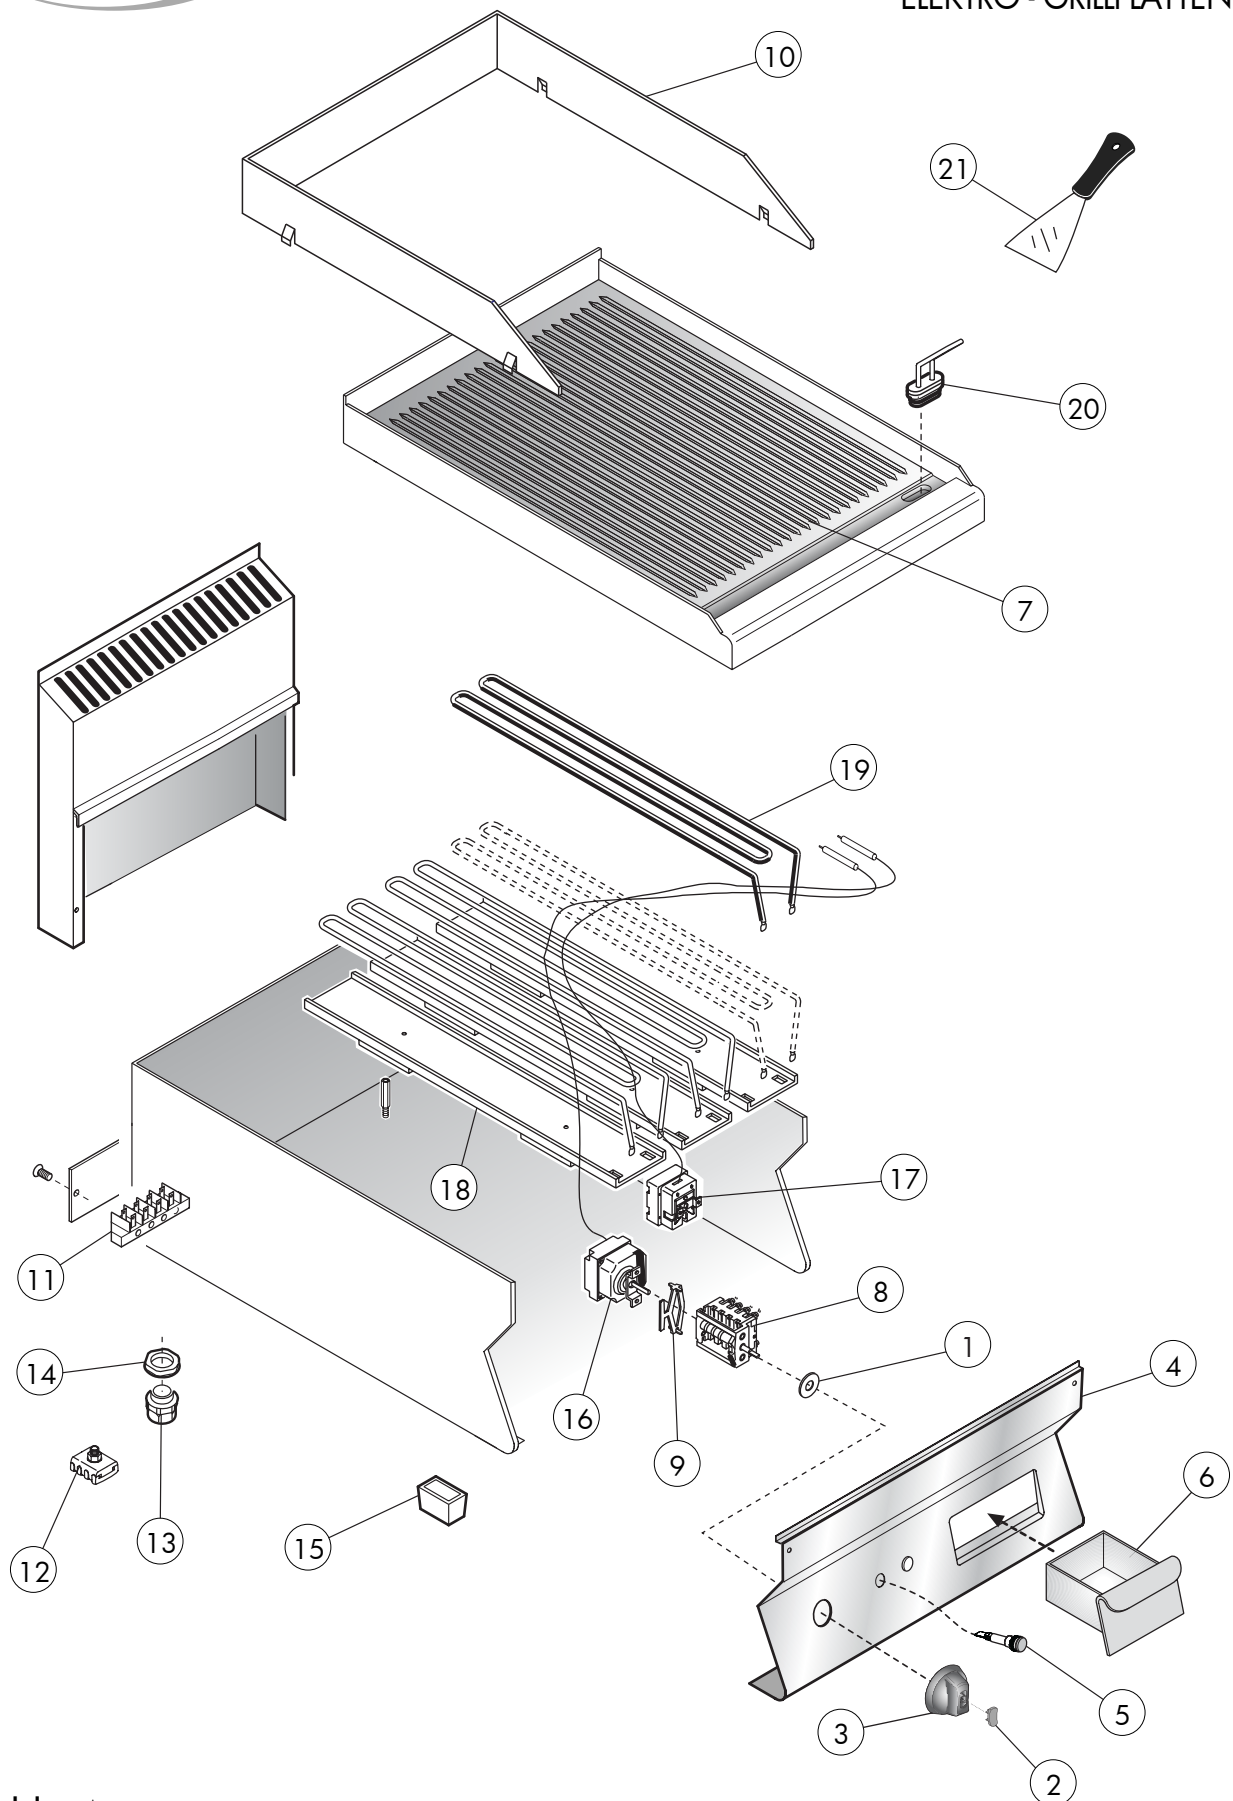

## Kochgeräte Serie 650 Elektro-Grillplatte

Artikel-Nr. 123112 (OFT64ER)

---

### Explosionszeichnung / Ersatzteile

---

Bitte bei Ersatzteilbestellung immer Artikelnummer und Seriennummer mit angeben!

Table\_A

EDITION 01 2012

0952839

**OFT 64 ER**

**Series 650**  
Elektro-grillplatten

**Table\_A**

POS.	CODE	PIECES	BESCHREIBUNG	DATA	C
1	CR0587650	1	DICHTUNG AM ENERGIEREGLEERS		
2	CR0842400	1	KORK		
3	CR0842420	1	DREHKNOPF		
4	CR0930460	1	FRONTBLENDE		
5	CR0587500	1	ORANGE LEUCHE		
6	CR0930650	1	SCHUBFACH		
7	CR0849890	1	GERILLTER PLAN - M40		
8	MA710300	1	SCHALTER EGO		
9	MA921200	1	HALTERUNG EGO		
10	MA1044314900	1	ANTISPRITZBORD		
11	MA1037104000	1	6-POLIGE KLEMMLEISTE		
12	MA1878400	1	KAMMKLEMMLEISTE		
13	MA1037112400	1	KABELPRESSE		
14	MA1037114500	1	GEGENMUTTER		
15	MA1036021613	4	FUSS		
16	MA1309115	1	THERMOSTAT 0-300°C		
17	MA1878500	1	SICHERHEITSTERMOSTAT 360°C EGO		
18	MA1943200	3	HEIZUNGSTRÄGERGEHÄUSE		
19	MA1037300713	3	HEIZUNG 1300W 230V		
20	MA97313000	1	STOPFEN		
21	MA1030000600	1	KRAPZER		