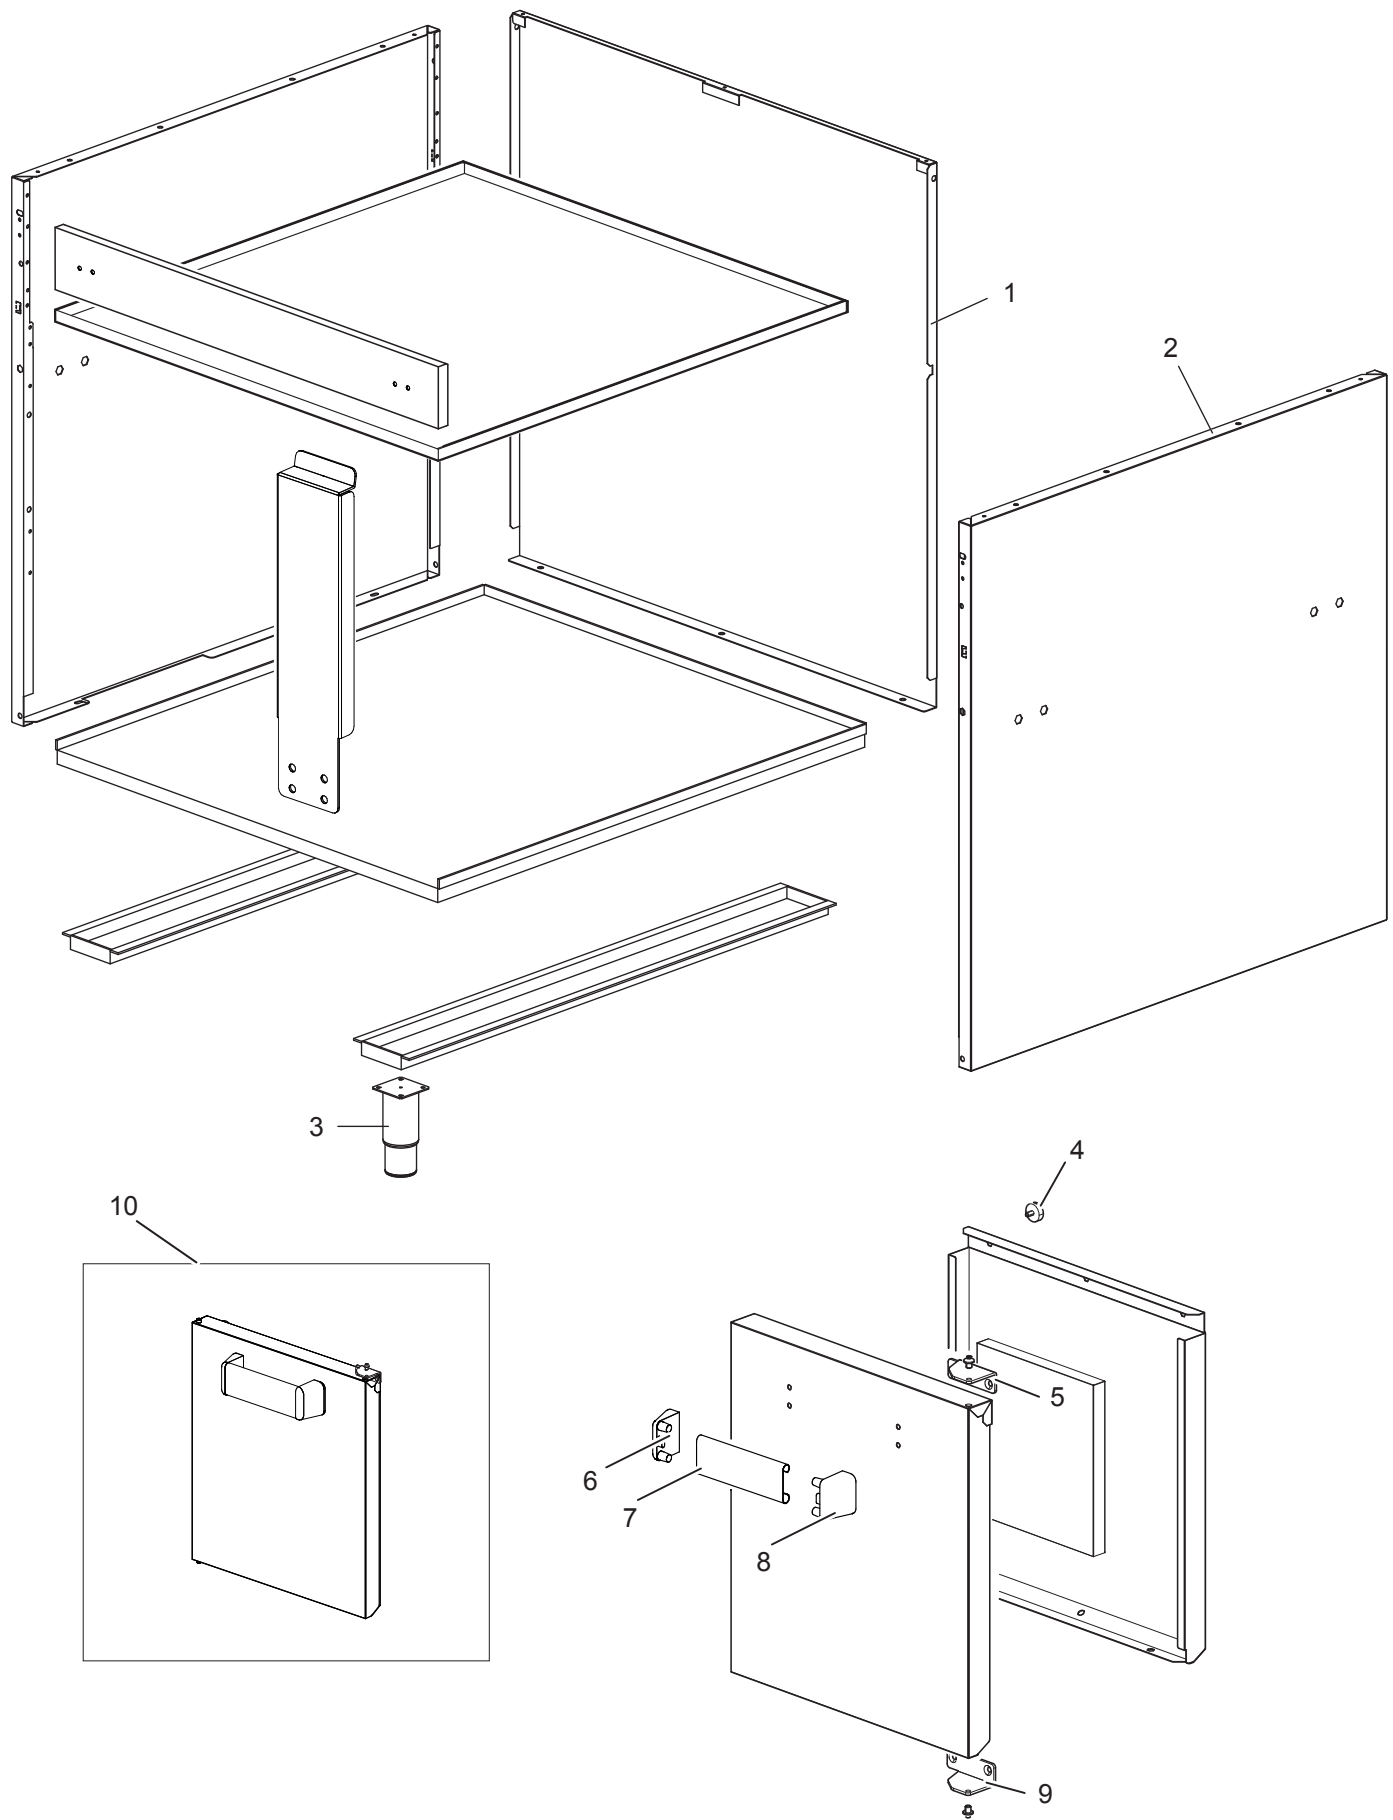

# Listino componenti per pagina 1

1	186165	GRIGLIA CAMINO GRILLE POUR CHEMINÉE KAMINROST CHIMNEY GRILL	
2	181277	PIANO COTTURA LISCIO PLAN DE CUISSON LISSE GLATTBRATTPLATTE SMOOTH PLATE	
3	181435	PIANO COTTURA LISCIO CROMATO PLAN DE CUISSON LISSE CHROME' GLATT/VERCHROMEDBRATTPLATTE SMOOTH CHROMED PLATE	
4	181642	PIANO COTTURA LISCIO RIGATO PLAN DE CUISSON LISSE RAINURE' GLATT/ GERILLTESBRATTPLATTE SMOOTH RIBBED PLATE	
5	182005	PIANO COTTURA LISCIO RIGATO CROMATO PLAN DE CUISSON LISSE RAINURE' CHROME' GLATT/VERCHROMED/GERILLTBRATTPLATTE SMOOTH RIBBED CHROMED PLATE	
6	182004	PIANO COTTURA RIGATO PLAN DE CUISSON RAINURE' GERILLTBRATTPLATTE RIBBED PLATE	
7	163603	GIUNZIONE FISSAGGIO PIANO FIXATURE DE PLAN TOPVERBINDUNG TOP CONNECTION	
8	182481	CRUSCOTTO PANNEAU DE CONTROLE FRONT BLENDE CONTROL PANEL	
9	RIC0004757	CASSETTO OLIO COMPLETO TIROIR POUR L'HUILE COMPLET KOMPLETTE OELSCHIEBER OIL DRAWER COMPLETE	
13	168878  <i><u>Recommended spare parts</u></i>	CORPO MANOPOLA COMMUTATORE POIGNEE COMMUTATEUR UMSCHALTER-KNOPFKOERPER COMMUTATOR KNOB	
14	183501  <i><u>Recommended spare parts</u></i>	ANELLO MANOPOLA TERMOSTATO RING THERMOSTAT KLEBERING KNEBEL THERMOSTAT THERMOSTAT RING	