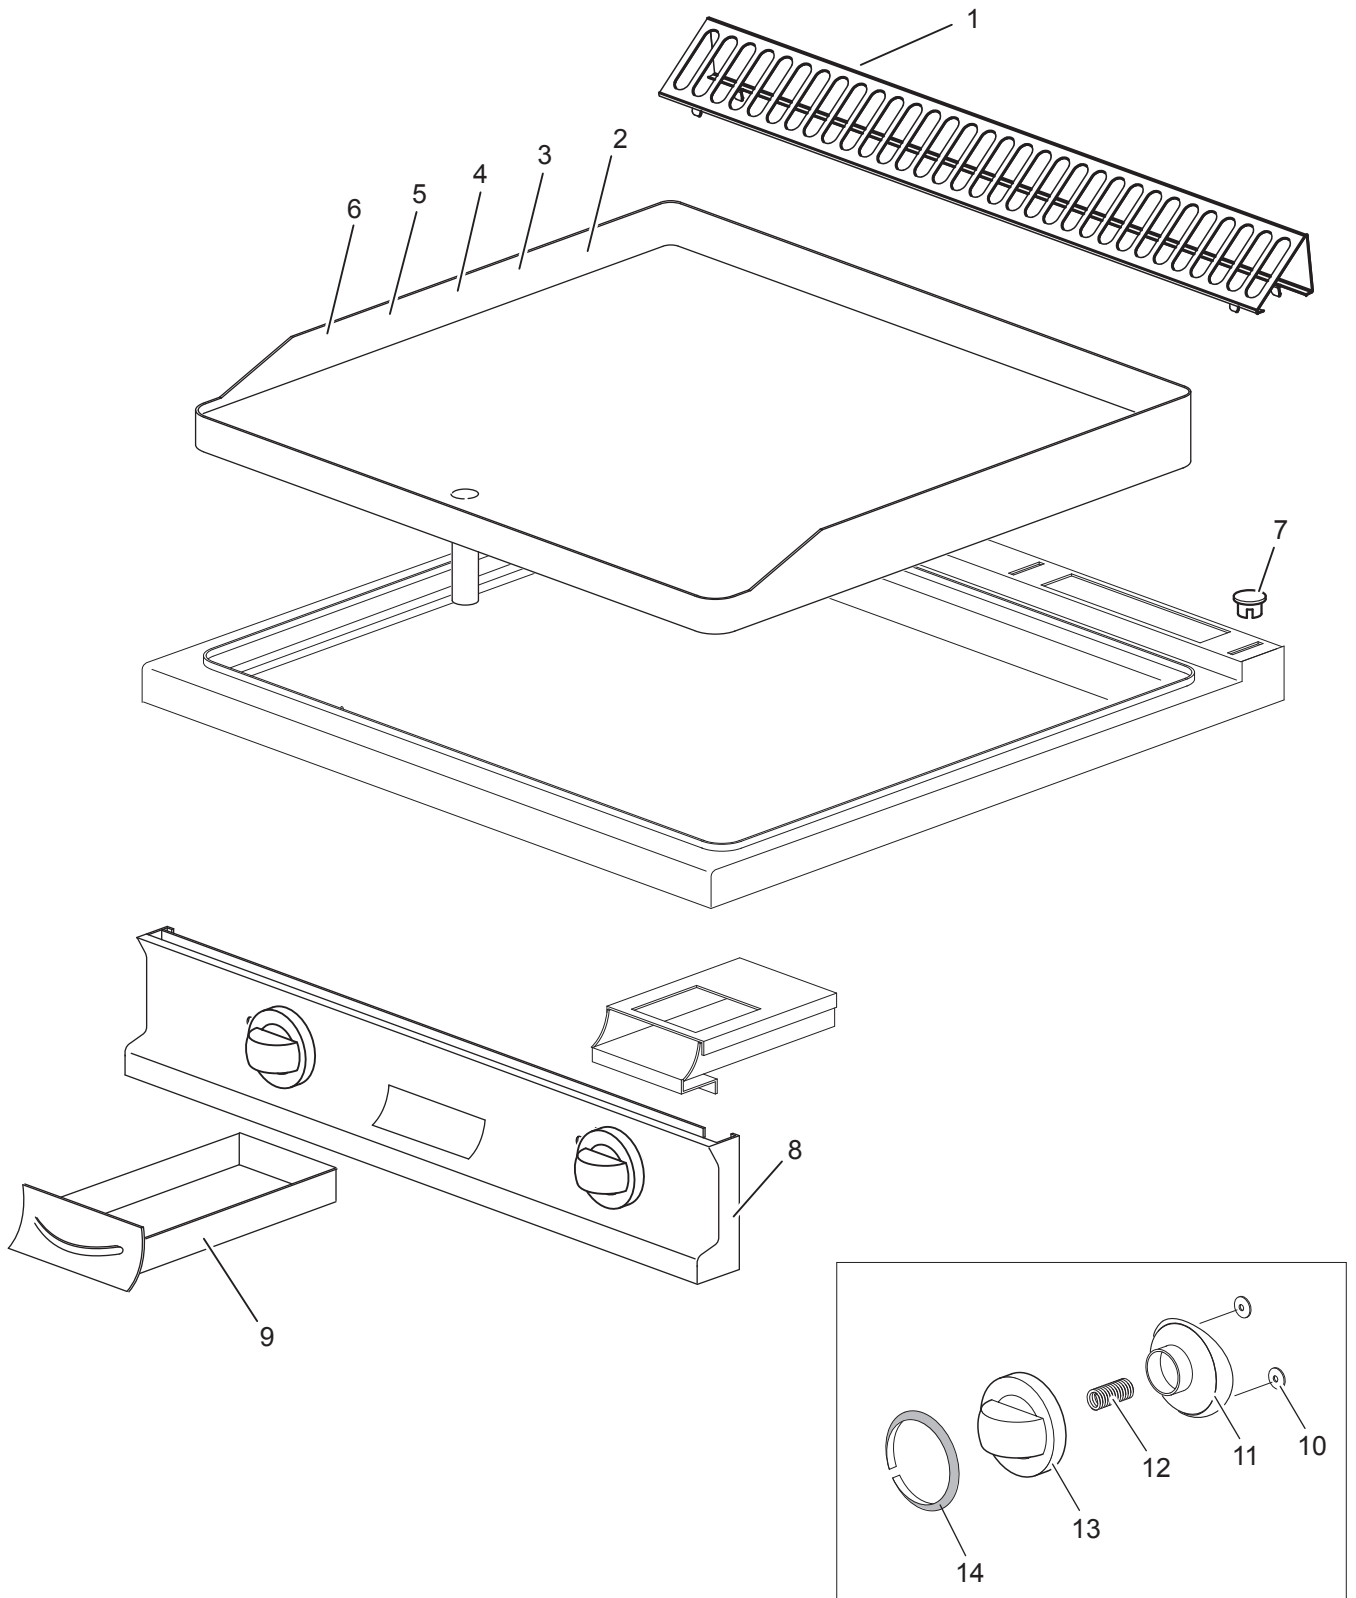

# Listino componenti per pagina 1

1	186165	GRIGLIA CAMINO GRILLE POUR CHEMINÉE KAMINROST CHIMNEY GRILL	
2	181277	PIANO COTTURA LISCIO PLAN DE CUISSON LISSE GLATTBRATTPLATTE SMOOTH PLATE	
3	181435	PIANO COTTURA LISCIO CROMATO PLAN DE CUISSON LISSE CHROME' GLATT/VERCHROMEDBRATTPLATTE SMOOTH CHROMED PLATE	
4	181642	PIANO COTTURA LISCIO RIGATO PLAN DE CUISSON LISSE RAINURE' GLATT/ GERILLTESBRATTPLATTE SMOOTH RIBBED PLATE	
5	182005	PIANO COTTURA LISCIO RIGATO CROMATO PLAN DE CUISSON LISSE RAINURE' CHROME' GLATT/VERCHROMED/GERILLTBRATTPLATTE SMOOTH RIBBED CHROMED PLATE	
6	182004	PIANO COTTURA RIGATO PLAN DE CUISSON RAINURE' GERILLTBRATTPLATTE RIBBED PLATE	
7	163603	GIUNZIONE FISSAGGIO PIANO FIXATURE DE PLAN TOPVERBINDUNG TOP CONNECTION	
8	182481	CRUSCOTTO PANNEAU DE CONTROLE FRONT BLENDE CONTROL PANEL	
9	RIC0004757	CASSETTO OLIO COMPLETO TIROIR POUR L'HUILE COMPLET KOMPLETTE OELSCHIEBER OIL DRAWER COMPLETE	
13	168878  <i><u>Recommended spare parts</u></i>	CORPO MANOPOLA COMMUTATORE POIGNEE COMMUTATEUR UMSCHALTER-KNOPFKOERPER COMMUTATOR KNOB	
14	183501  <i><u>Recommended spare parts</u></i>	ANELLO MANOPOLA TERMOSTATO RING THERMOSTAT KLEBERING KNEBEL THERMOSTAT THERMOSTAT RING	