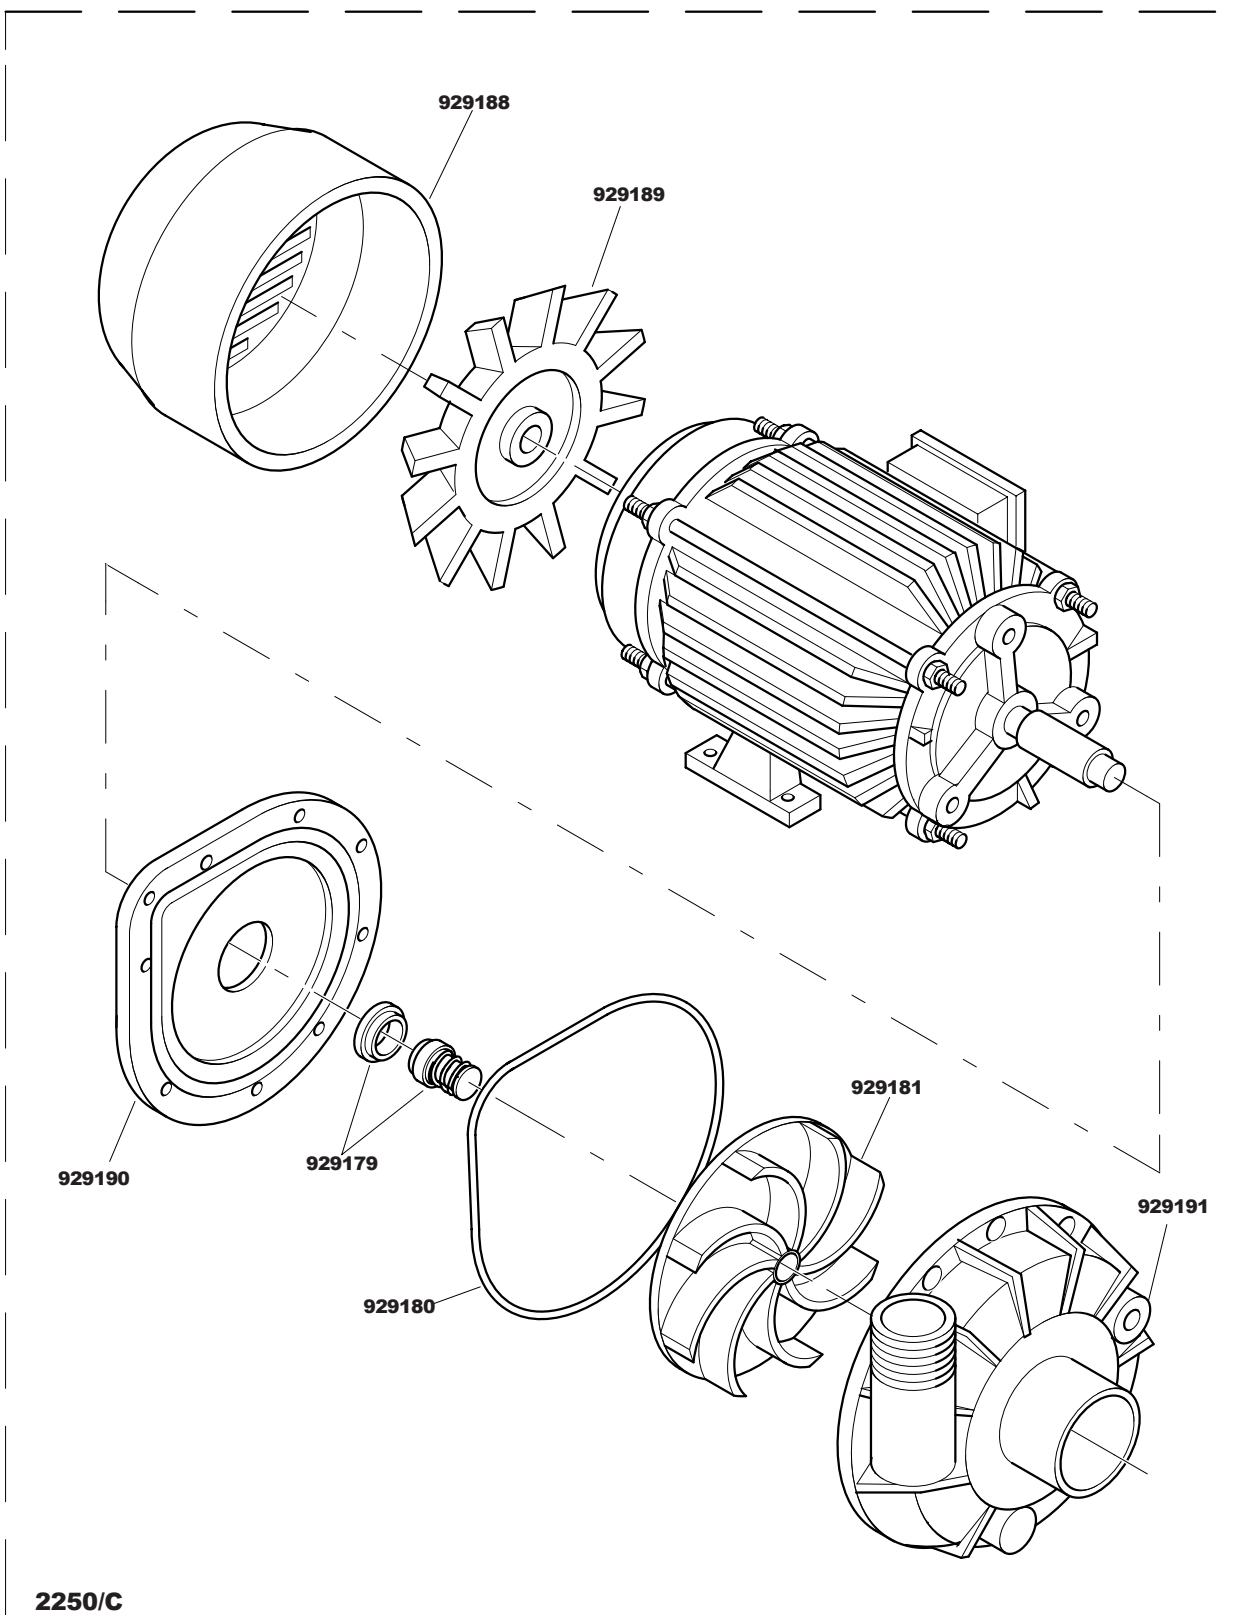

LOD 93

INDICE – INDEX

Tav. 1 – Carrozzeria
Tav. 2 – Impianto elettrico
Tav. 3 – Componenti in vasca
Tav. 4 – Gr. Lavaggio
Tav. 5 – Alimentazione
Tav.6 – lance lavaggio – Risciacquo
Tav.7 – Pompa lavaggio
Tav.8 – Pompa di risciacquo

Tav. 1 – Machine Body
Tav. 2 – Electrical system
Tav. 3 – Supply
Tav. 4 – Tank components
Tav. 5 – Washing
Tav. 6 – Wash arms – Rinse
Tav. 7 – Wash pump
Tav. 8 – Wash pump

2250/C

929174