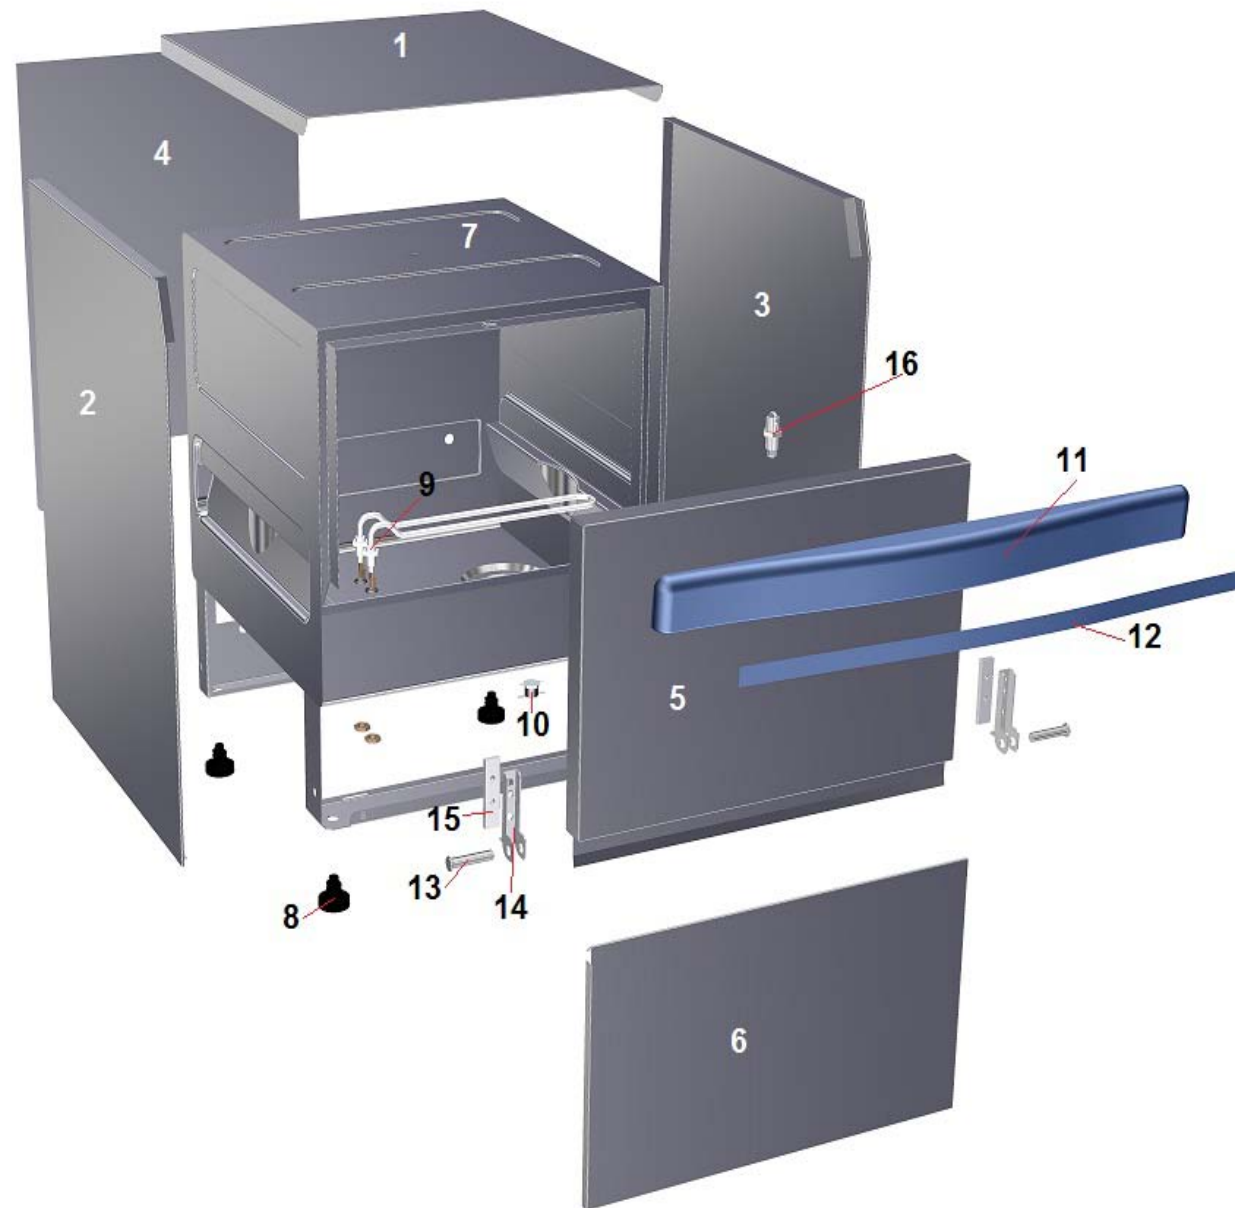

LAV.S050 S050PS- 230/1/50

POS	CODE	DESCRIPTION
1	906983	PANN. SUP. S050 INCLINATO
2	906986	PANN. LAT. S050 SX INCL.
3	906987	PANN. LAT. S050 DX INCL.
4	906979	PANN. POST. S050
5	905078	PORTA S050 CON M.P.
6	906981	PANN. INF. S050
7	901798	VASCA + BAS. S050
8	905000	PIEDINO LAVAGGIO PVC NEW
9	905771	RESIST. VASCA 1,6 Kw 230V
10	907244	TERMOSTATO VASCA 55° PASTIGLIA
11	903933	MANIGLIA PLASTICA L.510
12	901662	PROFILO MANIGLIA SILANOS N45-700
13	904795	PERNO PORTA
14	901245	CERNIERA PORTA DA 020 A 700
15	909920	RINFORZO PORTA FILETTATO
16	906121	SCROCCHETTO CON ROTELLA + DADO

LAV.S050 S050PS - 230/1/50

POS	CODE	DESCRIPTION
1	907243	TERMOSTATO SICUR. 95°
2	905496	RESIST. BOILER 2,6 Kw 230V +OR
3	TR0440	TERMOSTATO BOILER 0/90 LAVASTOVIGLIE
4	903982	MANOPOLA TERMOSTATO 0/90°
5	900339	BOILER S045-S050
6	905382	RACC. 3 VIE RISCIAQUO
7	905434	RACC. 3 VIE DOSATORE SU POMPA
8	907279	TUBO SILICONE 4x7
9	902013	DOSATORE BRILL. SU POMPA SEKO
10	902046	TUBO CRYSTAL TRASP. 4x7
11	906621	PESO+FILTRO POMPETTA DET./BRILL.
12	902390	ELETTROVALVOLA 1 VIA
13	907344	TUBO CARICO 90° 1500mm