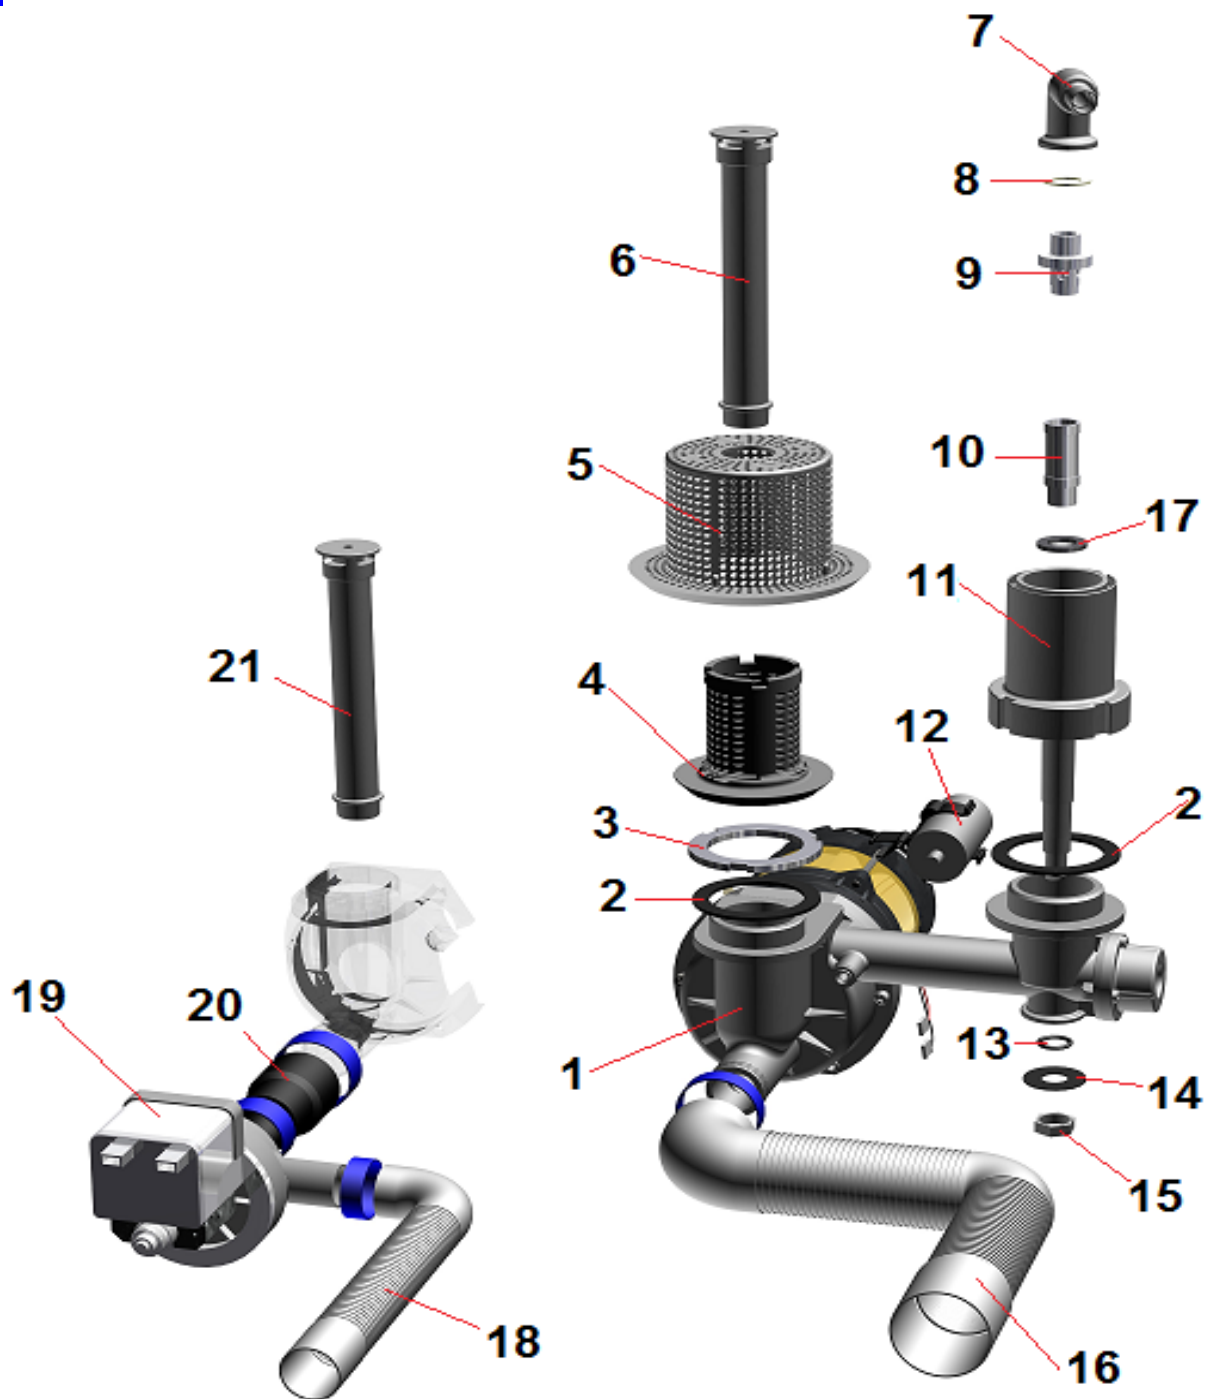

LAV.S050 S050PS - 230/1/50

POS	CODE	DESCRIPTION
1	902266	POMPA 0,27 kW 230/1/50 SERIE S
2	903302	GUARN. ASPIR.MANDATA POMPA SERIE S/E
3	902133	GHIERA INOX 1" 1/2 POMPA SERIE S/E
4	902271	FILTRO FILETTATO CORPO POMPA SERIE S/E
5	902273	FILTRO ASPIRAZIONE SERIE S/E
6	902276	TROPPO PIENO H159 SERIE S/E
7	905452	PORTAGOMMA RISCIAQUO 90° 020-024-030
8	903351	GUARN. FIBRA RACCORDO RISCIAC. SUP
9	908771	PERNO GIRANTE RISC. PLASTICA
10	904765	PERNO GIRANTE LAV. SUP/INF 32mm
11	902268	MOZZO INF. LAV/RISC.SERIE S/E
12	901745	CONDENSATORE 5 μf
13	906222	OR VALVOLA ANTIRIFLUSSO_RISCIAQUO
14	903303	GUARN. RISCIAQUO POMPA SERIE S/E
15	904526	DADO ES.17 1/4 PPL
16	907440	TUBO SCARICO $\varnothing$ 24 1500mm
17	906006	RONDELLA ROMPIG. SERIE S/E
		VERSIONE CON POMPA SCARICO (PS)
18	907439	TUBO SCARICO $\varnothing$ 19 90° 2000 PS + CURVA
19	902328	POMPA SCARICO MAGNETICA
20	905414	TRONCHETTO RACCORDO PS SERIE S/E
21	902274	TROPPO PIENO H154 SERIE S/E