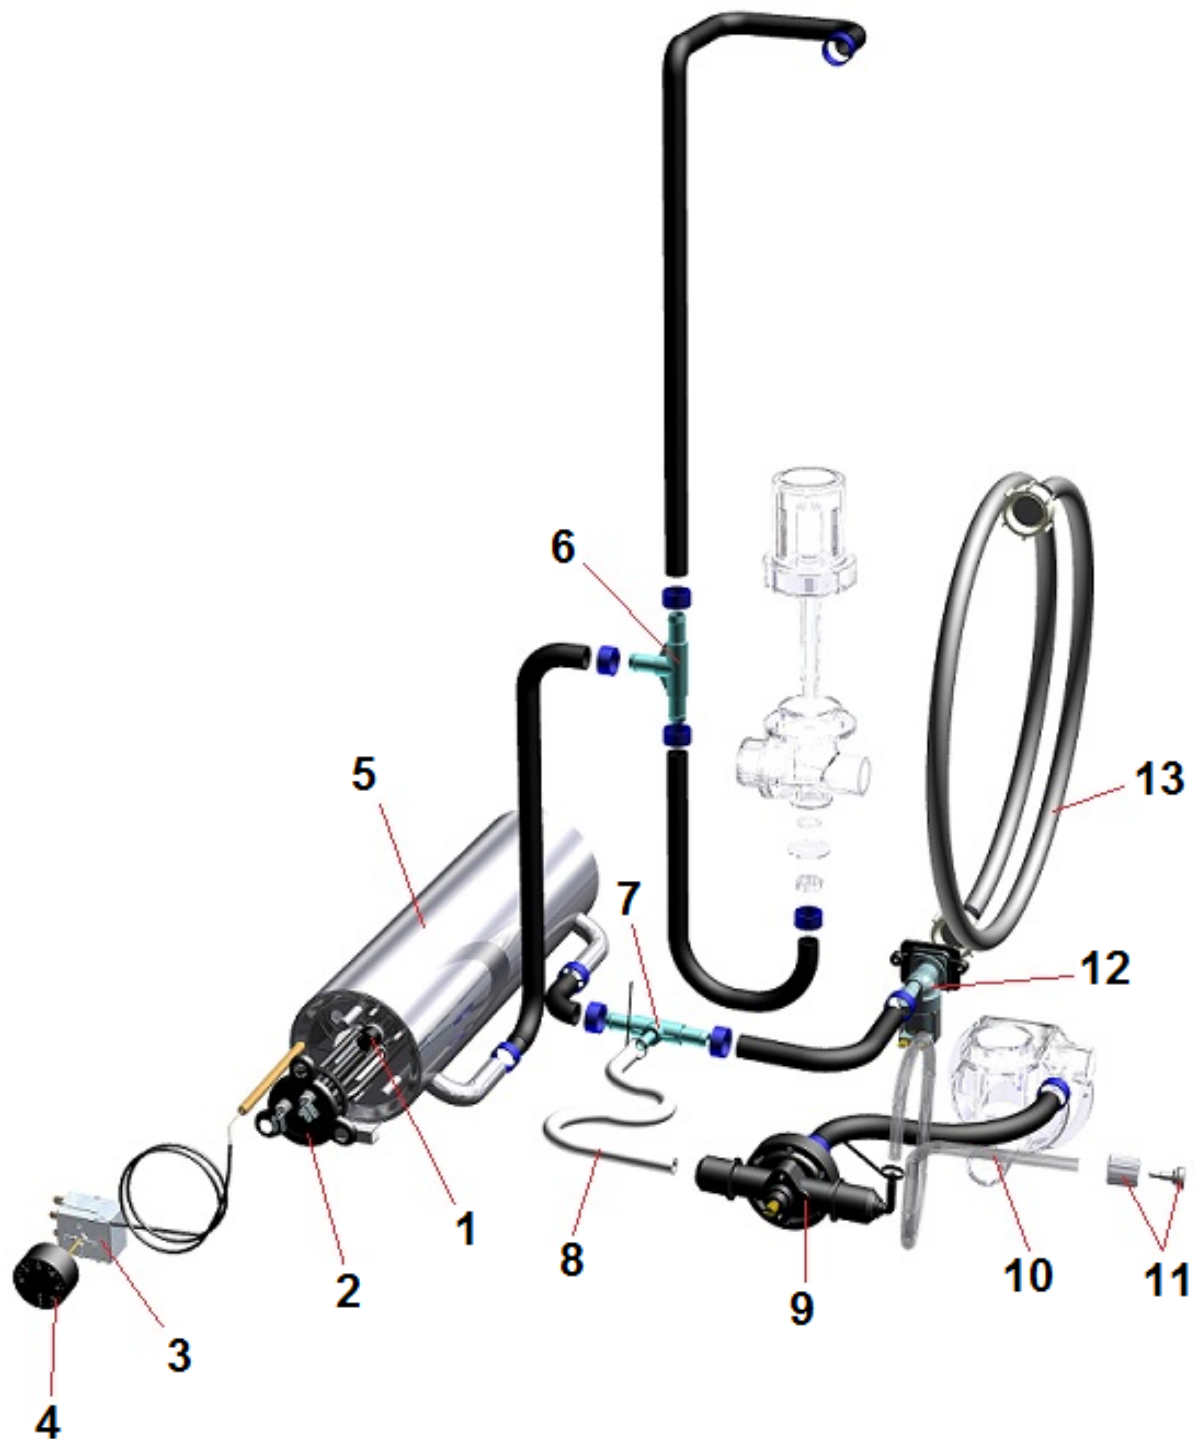

LAV.S050 S050PS- 230/1/50

POS	CODE	DESCRIPTION
1	906983	PANN. SUP. S050 INCLINATO
2	906986	PANN. LAT. S050 SX INCL.
3	906987	PANN. LAT. S050 DX INCL.
4	906979	PANN. POST. S050
5	905078	PORTA S050 CON M.P.
6	906981	PANN. INF. S050
7	901798	VASCA + BAS. S050
8	905000	PIEDINO LAVAGGIO PVC NEW
9	905771	RESIST. VASCA 1,6 Kw 230V
10	907244	TERMOSTATO VASCA 55° PASTIGLIA
11	903933	MANIGLIA PLASTICA L.510
12	901662	PROFILO MANIGLIA SILANOS N45-700
13	904795	PERNO PORTA
14	901245	CERNIERA PORTA DA 020 A 700
15	909920	RINFORZO PORTA FILETTATO
16	906121	SCROCCHETTO CON ROTELLA + DADO

LAV.S050 S050PS - 230/1/50

POS	CODE	DESCRIPTION
1	907243	TERMOSTATO SICUR. 95°
2	905496	RESIST. BOILER 2,6 Kw 230V +OR
3	TR0440	TERMOSTATO BOILER 0/90 LAVASTOVIGLIE
4	903982	MANOPOLA TERMOSTATO 0/90°
5	900339	BOILER S045-S050
6	905382	RACC. 3 VIE RISCIAQUO
7	905434	RACC. 3 VIE DOSATORE SU POMPA
8	907279	TUBO SILICONE 4x7
9	902013	DOSATORE BRILL. SU POMPA SEKO
10	902046	TUBO CRYSTAL TRASP. 4x7
11	906621	PESO+FILTRO POMPETTA DET./BRILL.
12	902390	ELETTROVALVOLA 1 VIA
13	907344	TUBO CARICO 90° 1500mm