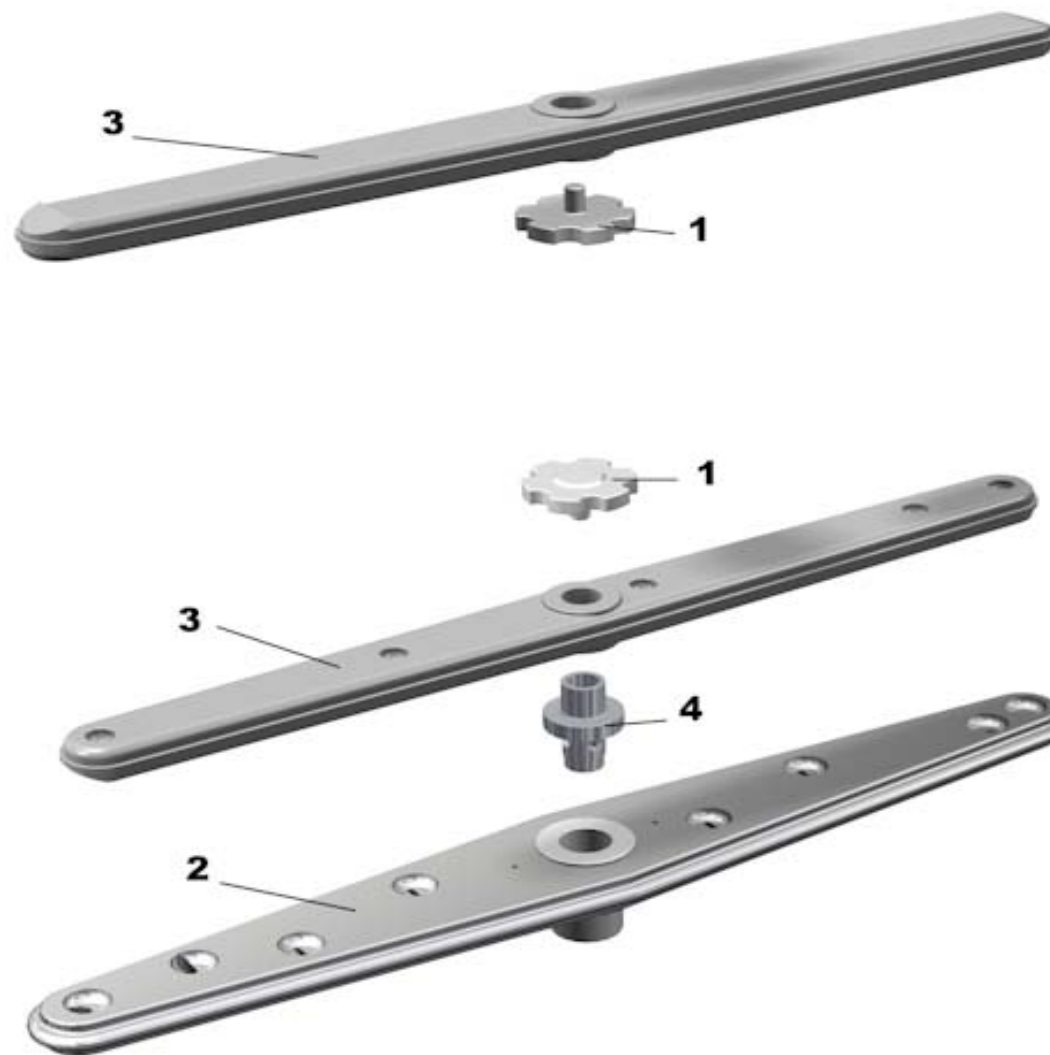

LAV.S050 S050PS - 230/1/50

POS	CODE	DESCRIPTION
1	902880	GHIRA FERMO GIRANTI
2	903107	GIRANTE LAV.4 CON MOZZO
3	907958	GIRANTE RISC. 4 PPL
4	908771	PERNO GIRANTE RISC. PLASTICA