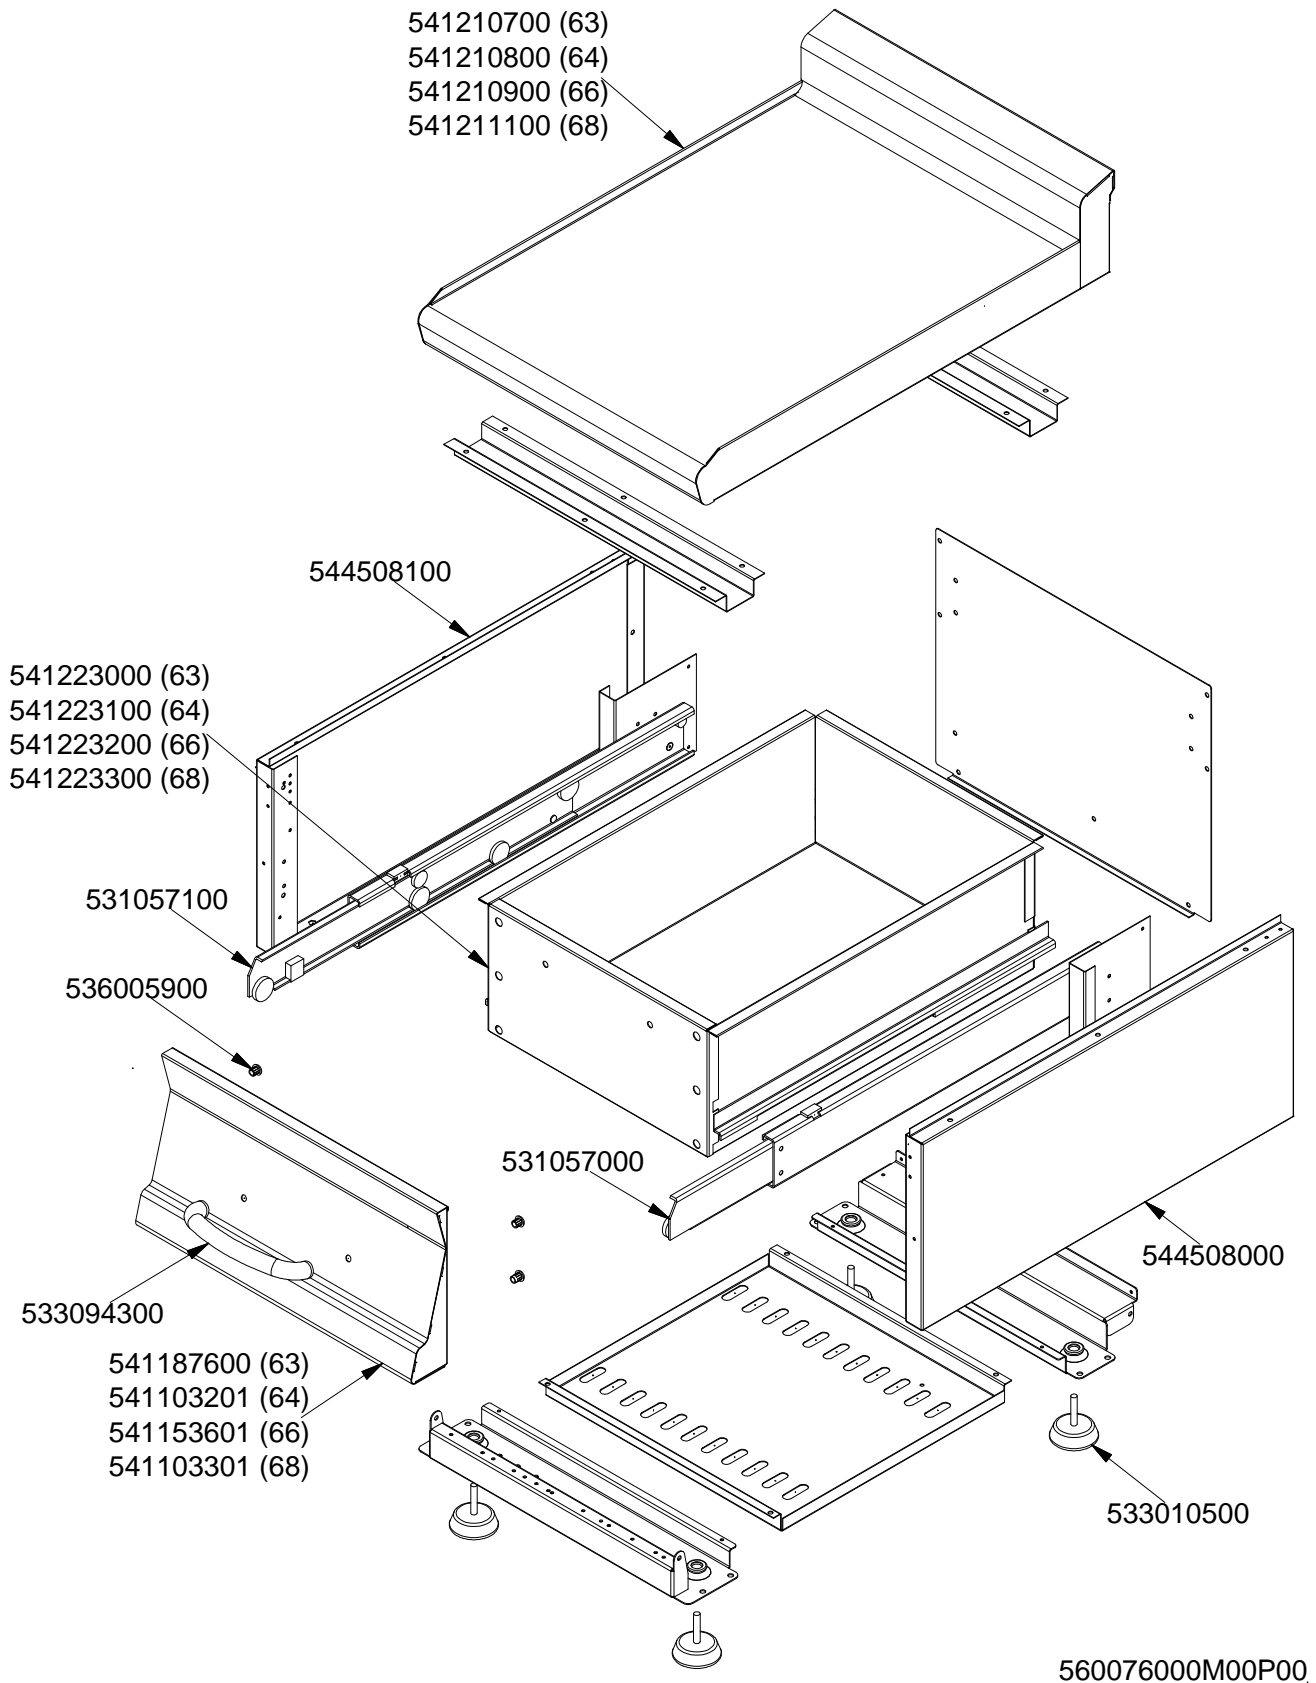

MAGICLOTUS 60
 NEUTRO / NEUTRAL ELEMENTS / NEUTRALE ELEMENTE / ELEMENTES NEUTRES

PLT-63 PLT-64 PLT-66 PLT-68

Page	Pos	Code	Description
001		541210800	
001		544508100	
001		541223100	
001		531057100	LHD TELESCOPIC GUIDE RS50 L=480
001		536005900	BUMPER D.12,5 H.2
001		531057000	RHD TELESCOPIC GUIDE RS50 L=480
001		544508000	
001		533094300	S/S HANDLE FOR 600T.LINE
001		541103201	FRONT PANEL FOR DRAWER PL74*NEW L.*
001		533010500	LEG M10*25 D.40