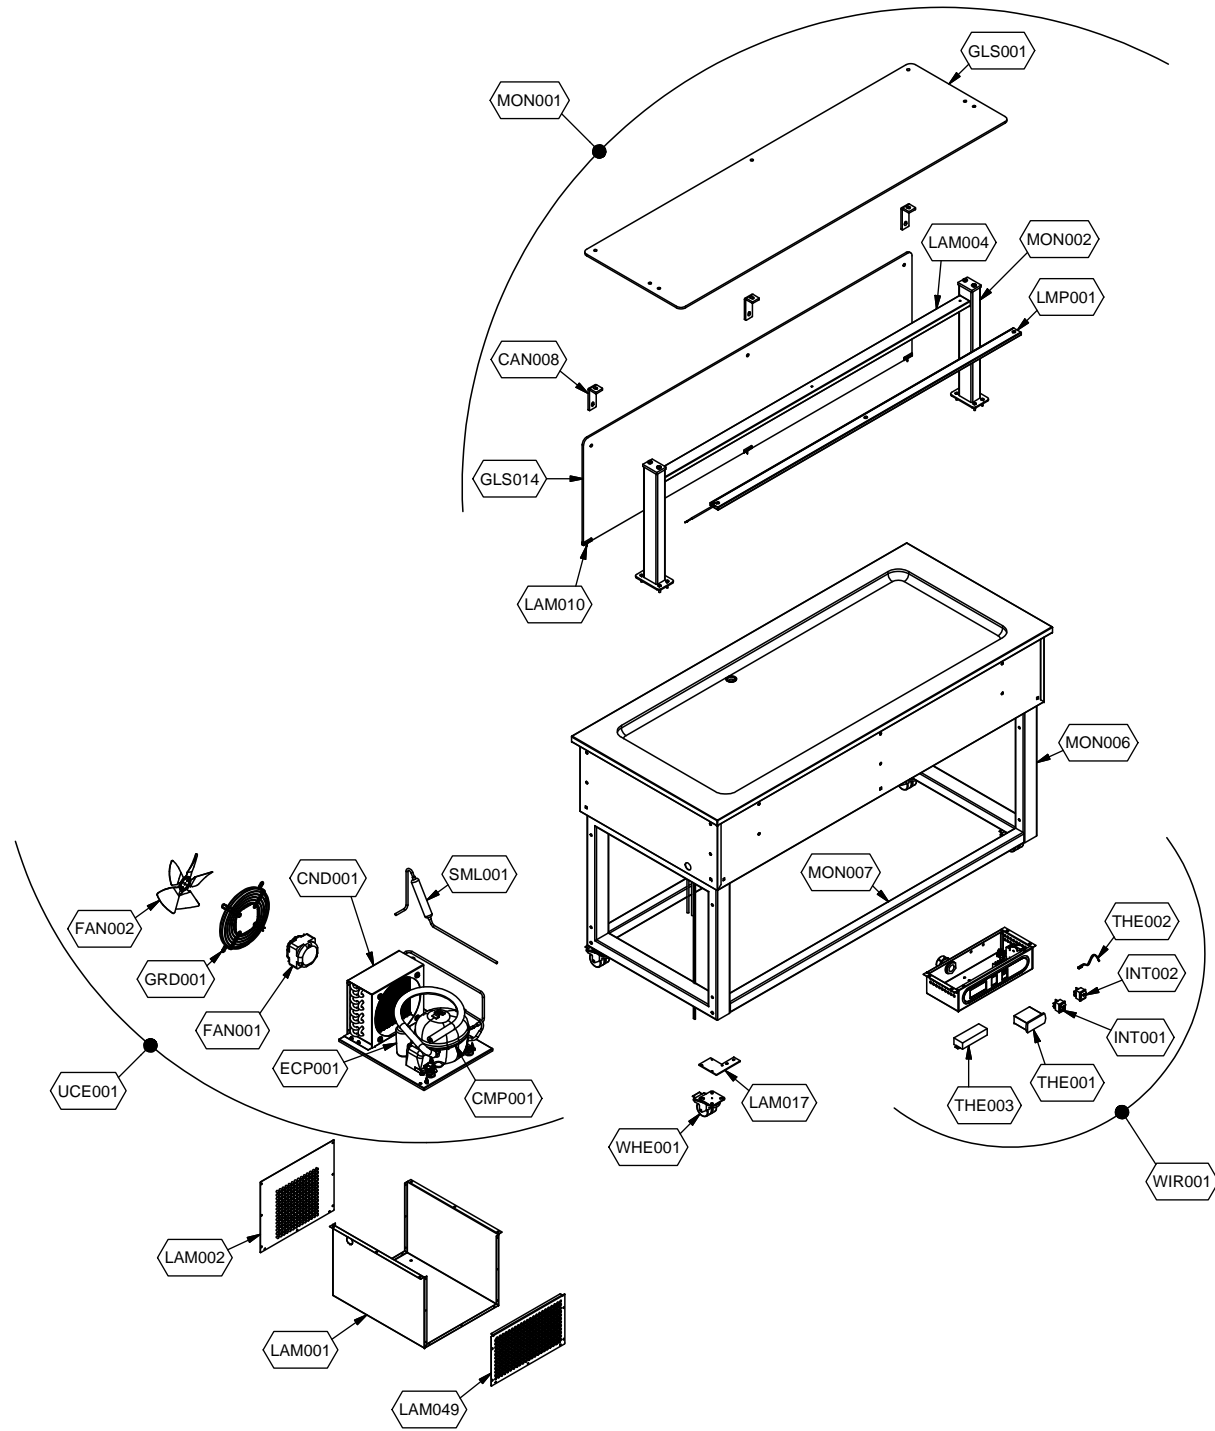

## Kühlung Büfett-Element, gekühlte Platte, mit Untergestell

Artikel-Nr.

90651099 (9BESS6FIF0A91 / SOUL SERVICE STAND LIME 6)

---

### Explosionszeichnung / Ersatzteile

---

Bitte bei Ersatzteilbestellung immer Artikelnummer und Seriennummer mit angeben!

	PARAM.	OPTIONAL
⚡		
SCE001	TAR001	OPT

## Exploded View

Validity: 08/04/2016

9BESS6FIF0A91	ESSENCE 6I PIANO REF.STAT S.LED.FRO NO R
ESP354	SERVICE-STAND LIME INCORPORATO

Ref. Drawing	Code	Description
CAN008	74702120	FISSACRIST.SQUADRA PLEXIGLASS
CMP001	74865720	COMPR. EMT6165GK CSIR 230V/50HZ R404A
CND001	74837032	CONDENS. 8TX3R 230*210*110 FIJI 4/1
ECP001	74867011	PARTI ELET.COMPL.EMT6165GK
FAN001	74848151	VENT.10W 230V L=1500 FISSAGGIO GRIGLIA E
FAN002	74848156	PALA.ASP.DIAM.200\34°
GLS001	72538788	CAPPOT.VETRO SOVR.LIGHT 6-1 DROP-IN SPEC
GLS014	72538778	VETRO FRONT.SOVR.LIGHT 6-1 DROP-IN SPEC
GRD001	74845144	GRIGLIA FE.A CESTELLO PER PALA 200-34°
INT001	74742008	INT.NERO ON-OFF 16A SH JS-608FA-O-B-6
INT002	74742017	INTERR.ARANC.LAMP 16A B418C1H1X0000 MOLV
LAM001	72539510	LAM.SUPP.UCE BA
LAM002	72539512	GRIGLIA AERAZIONE BA POST.DROP-IN
LAM004	72539088	LAM.PLAFONIER.SOVRASTR.LIGHT 6-1 DROP-IN
LAM010	72557114	LAM.SUP.VETRO FRONT.\LATER. VRX TT
LAM017	72539674	LAM.UNIONE GAMBA+TRAVERSO DROP-IN
LAM049	72539514	GRIGLIA AERAZIONE BA ANT.DROP-IN
LMP001	72539048	LAMPADA A LED SOVRAS.LIGHT 6-1 DROP-IN
MON001	73668708	ASS.SOVR.+FRONT.LIGHT DROP-IN 6-1
MON002	72539070	MONTANTE SOVRASTRUTTURA LIGHT DROP-IN
MON006	72539680	TELAIO GAMBA DROP-IN
MON007	72539698	TRAVERSO TELAIIO GAMBA 6/1 DROP-IN
SCE001	SC850	SCHEMA ELETTRICO DROP-IN REFRIG.
SML001	73670236	ASS.FILTRO UCE FIJI QUADRO 4-1
TAR001	RIF.TAR.B06	PARAMETRI DROPIN & BUFFET LIME
THE001	74700881	CENTR.PYAO1C0522-BZ 230V H/C
THE002	74700916	SONDA NTC IKE 3METRI -50/+105°