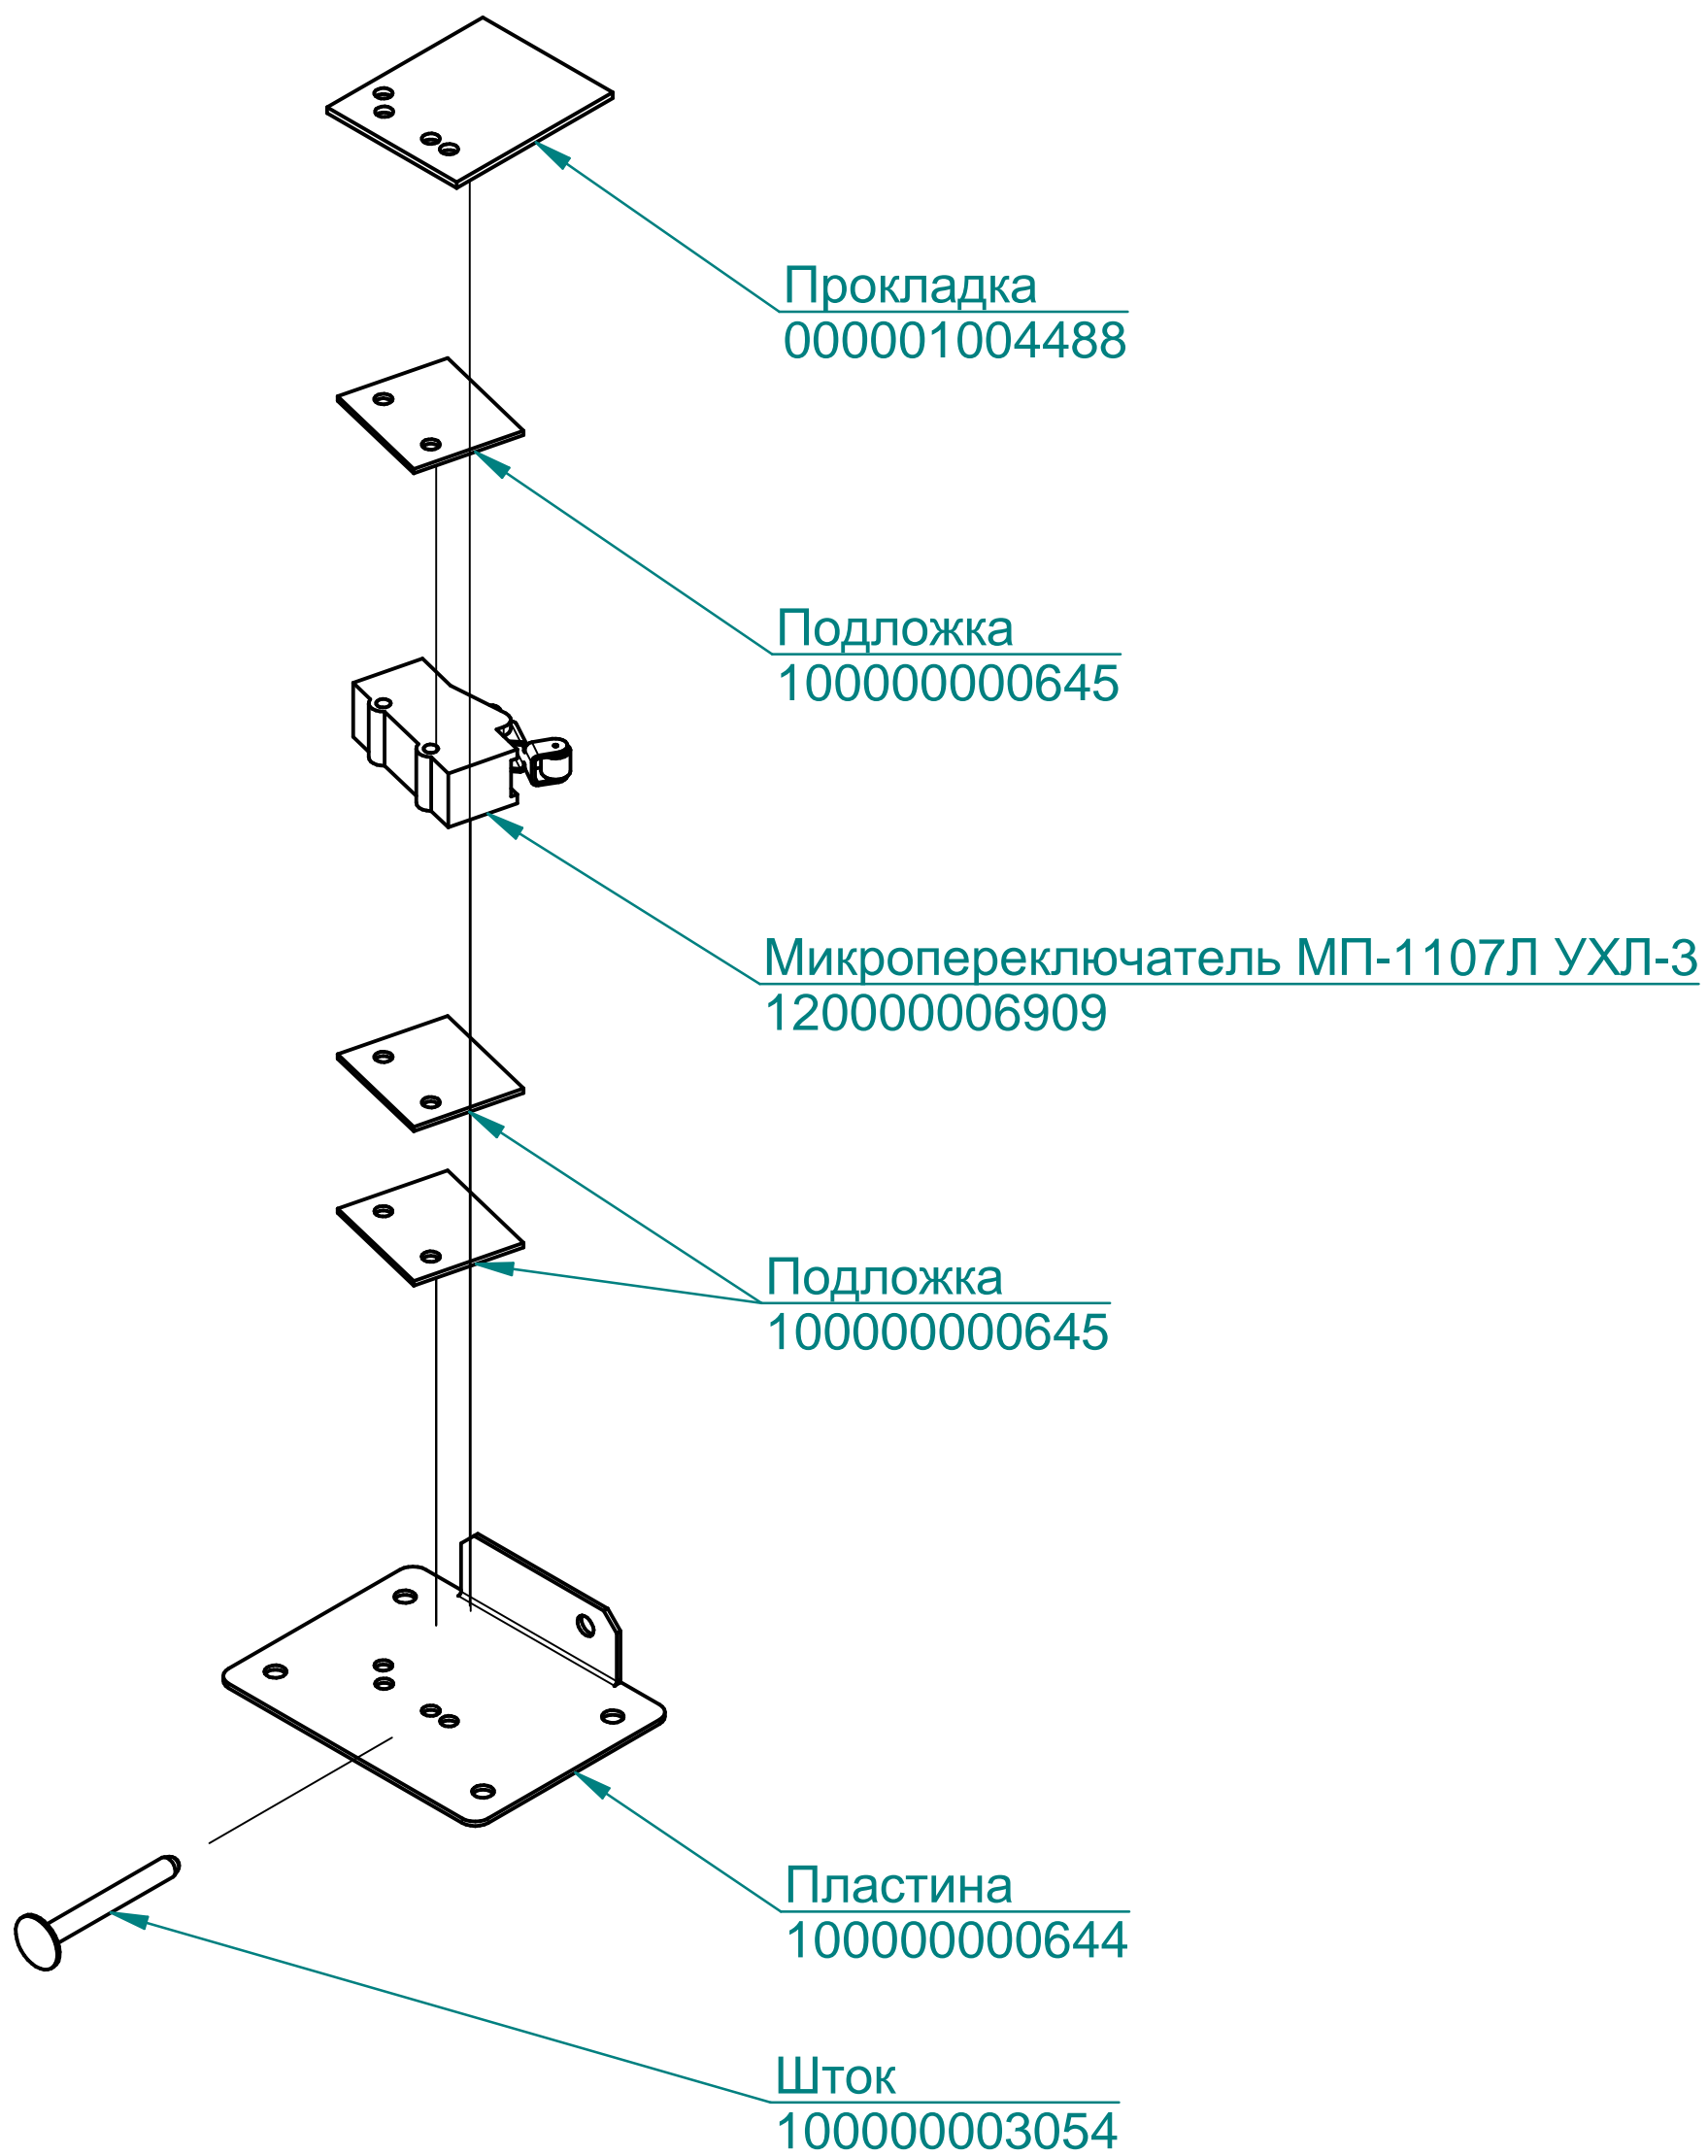

ПКА6-1ПП.1265.009РС

Пароконвектомат

ПКА6-1/1ПП