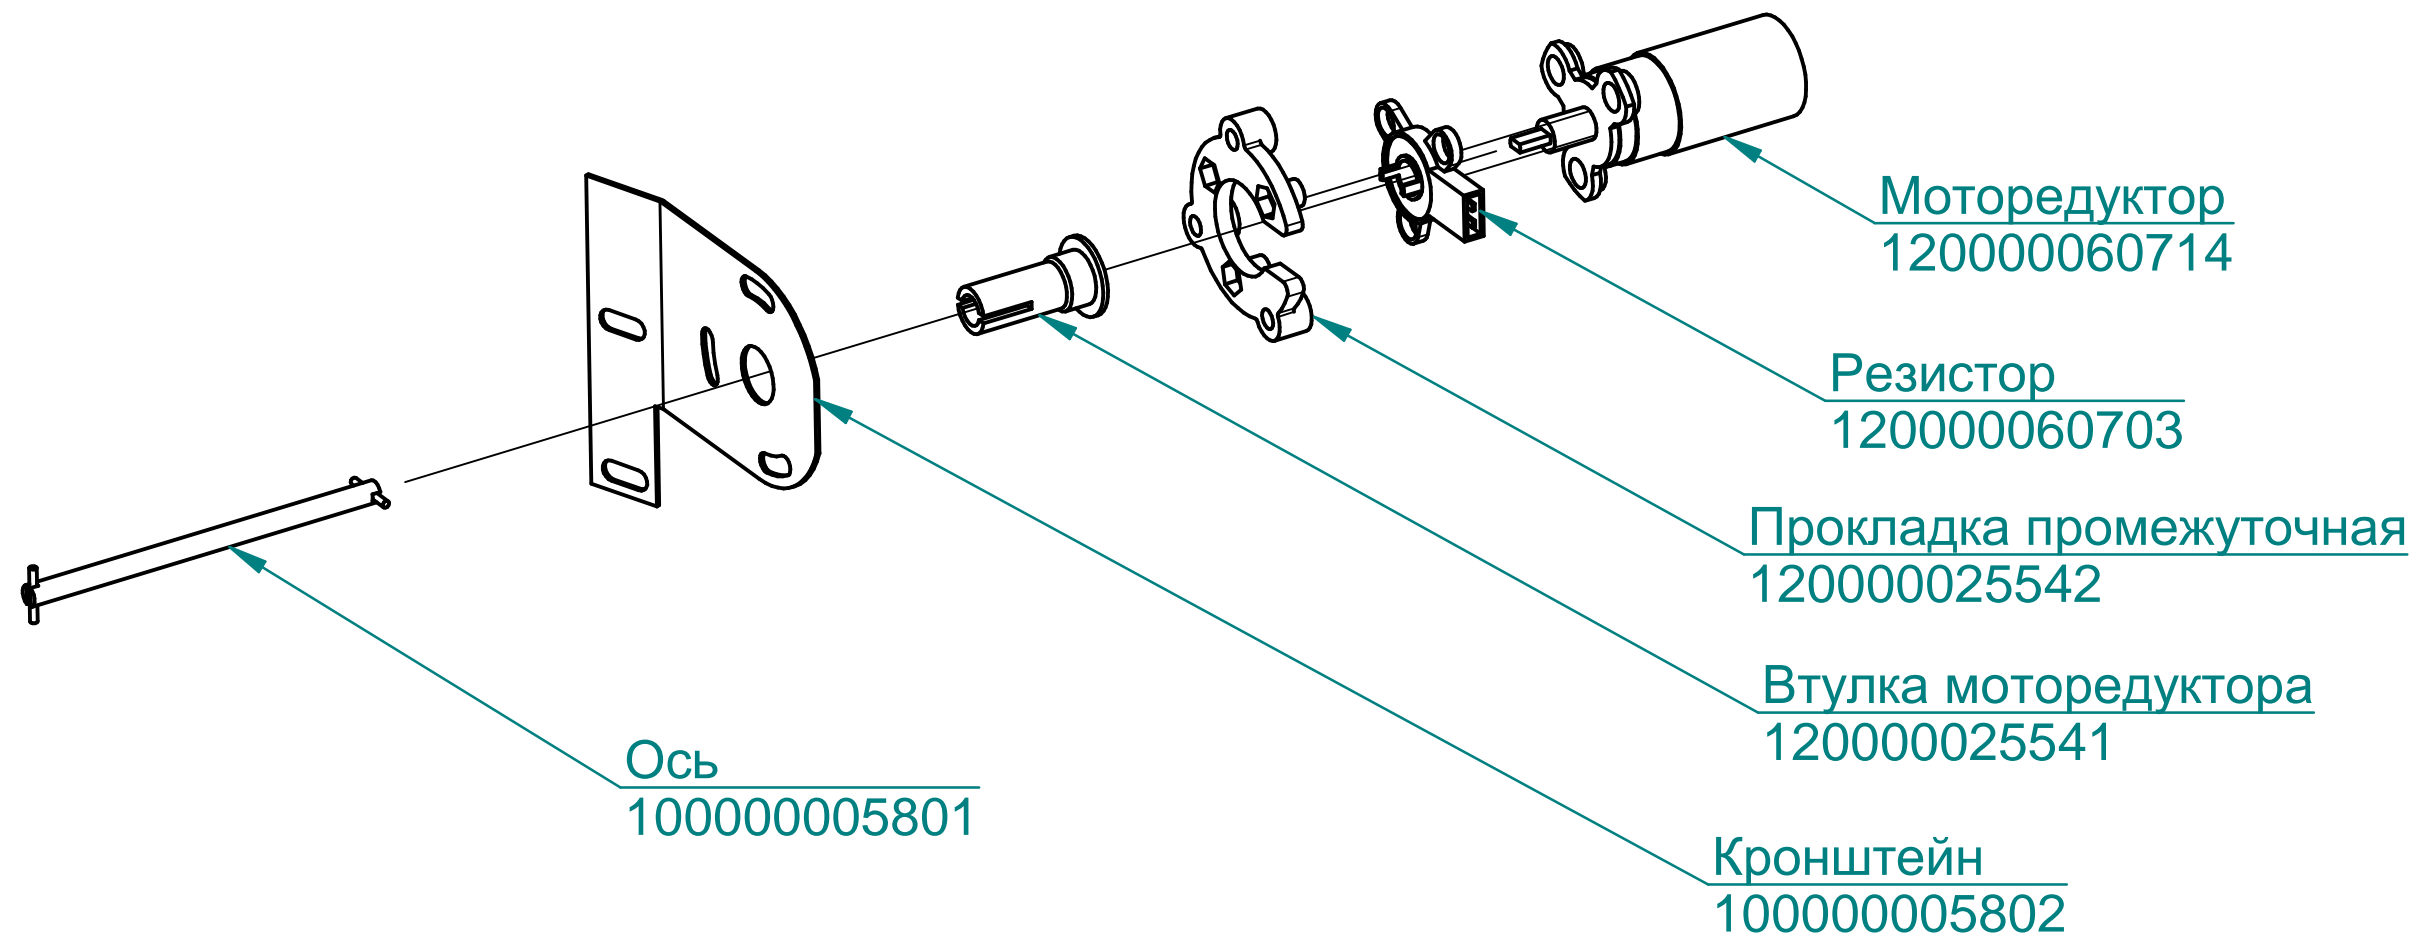

ПКА6-11ПП.1265.008РС

Пароконвектомат
ПКА6-1/1ПП