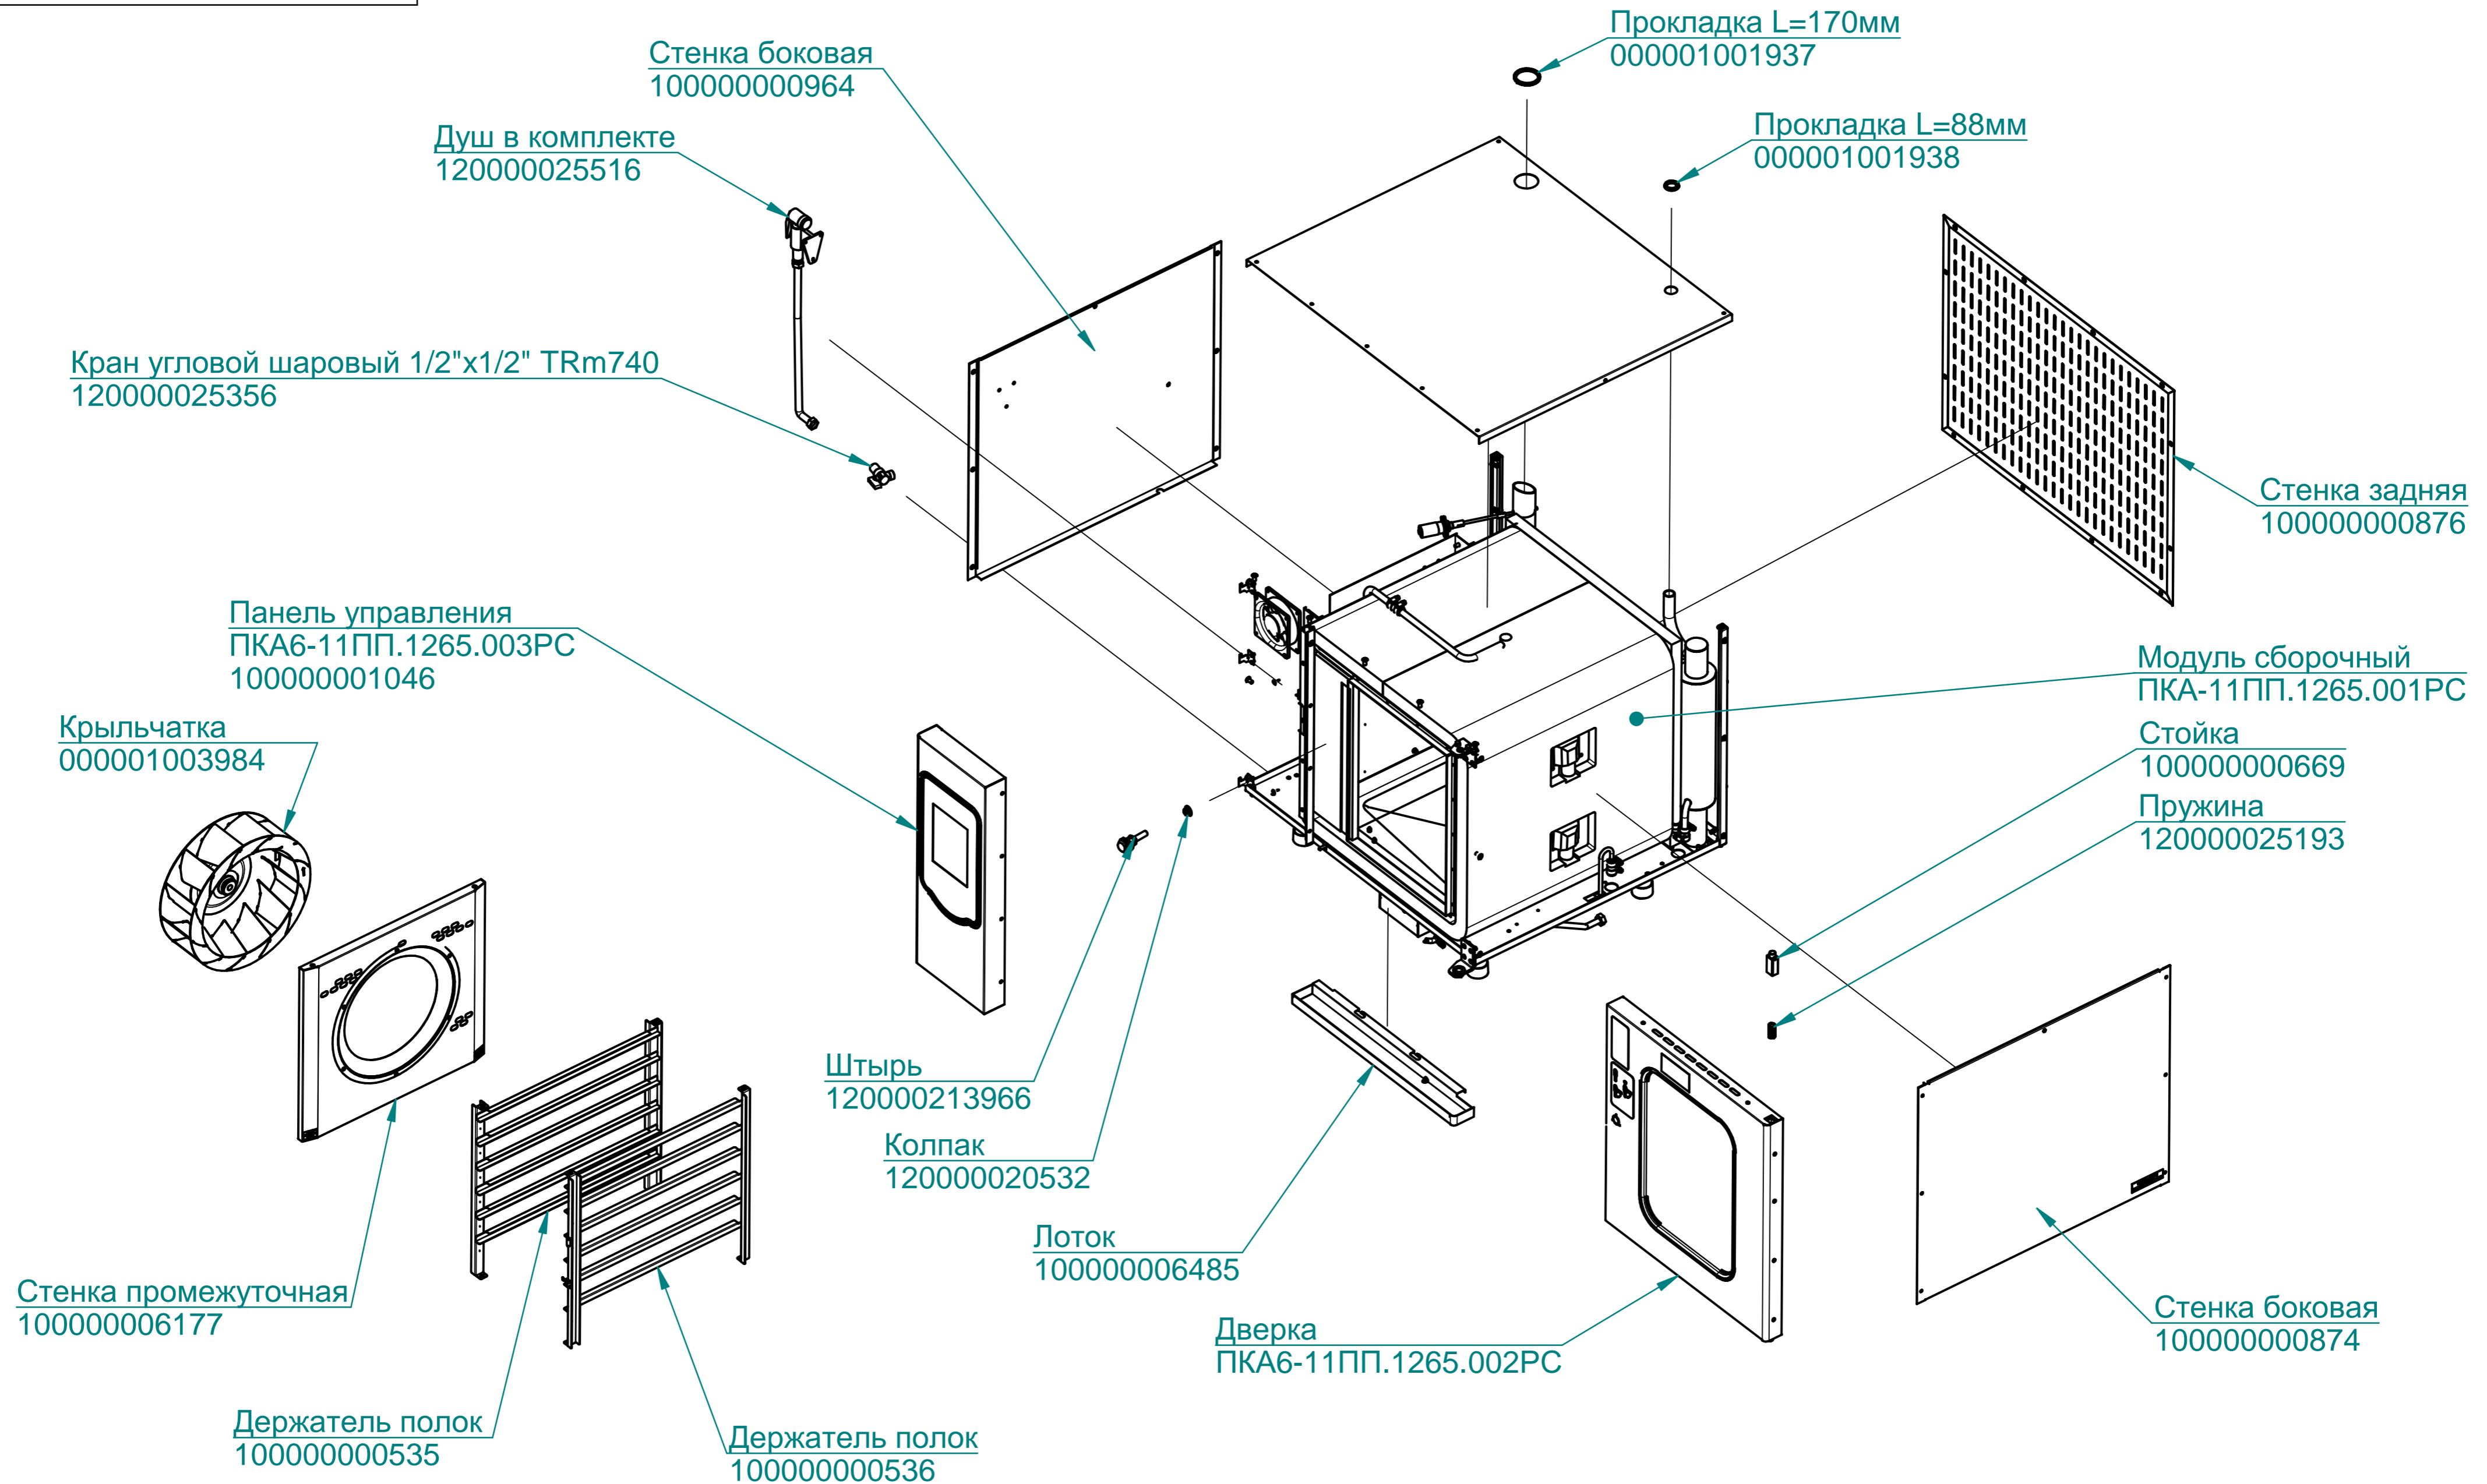

ПКА6-11ПП.1265.000РС

Пароконвектомат  
ПКА6-1/1ПП

ПКА6-11ПП.1265.000РС

Пароконвектомат  
ПКА6-1/1ПП

Душ в комплекте  
120000025516

Кран угловой шаровый 1/2"x1/2" TRm740  
120000025356

Панель управления  
ПКА6-11ПП.1265.003РС  
100000001046

Стенка промежуточная  
100000006177

Крыльчатка 350x110  
110000025331

Держатель полок  
10000000535

Держатель полок  
10000000536

Штырь  
120000213966

Колпак  
120000020532

Лоток  
100000006485

Дверка  
ПКА6-11ПП.1265.002РС

Стенка боковая  
100000000874

Стенка боковая  
100000000964

Крыша  
100000000875

Прокладка L=170мм  
000001001937

Прокладка L=88мм  
000001001938

Стенка задняя  
100000000876

Модуль сборочный  
ПКА-11ПП.1265.001РС