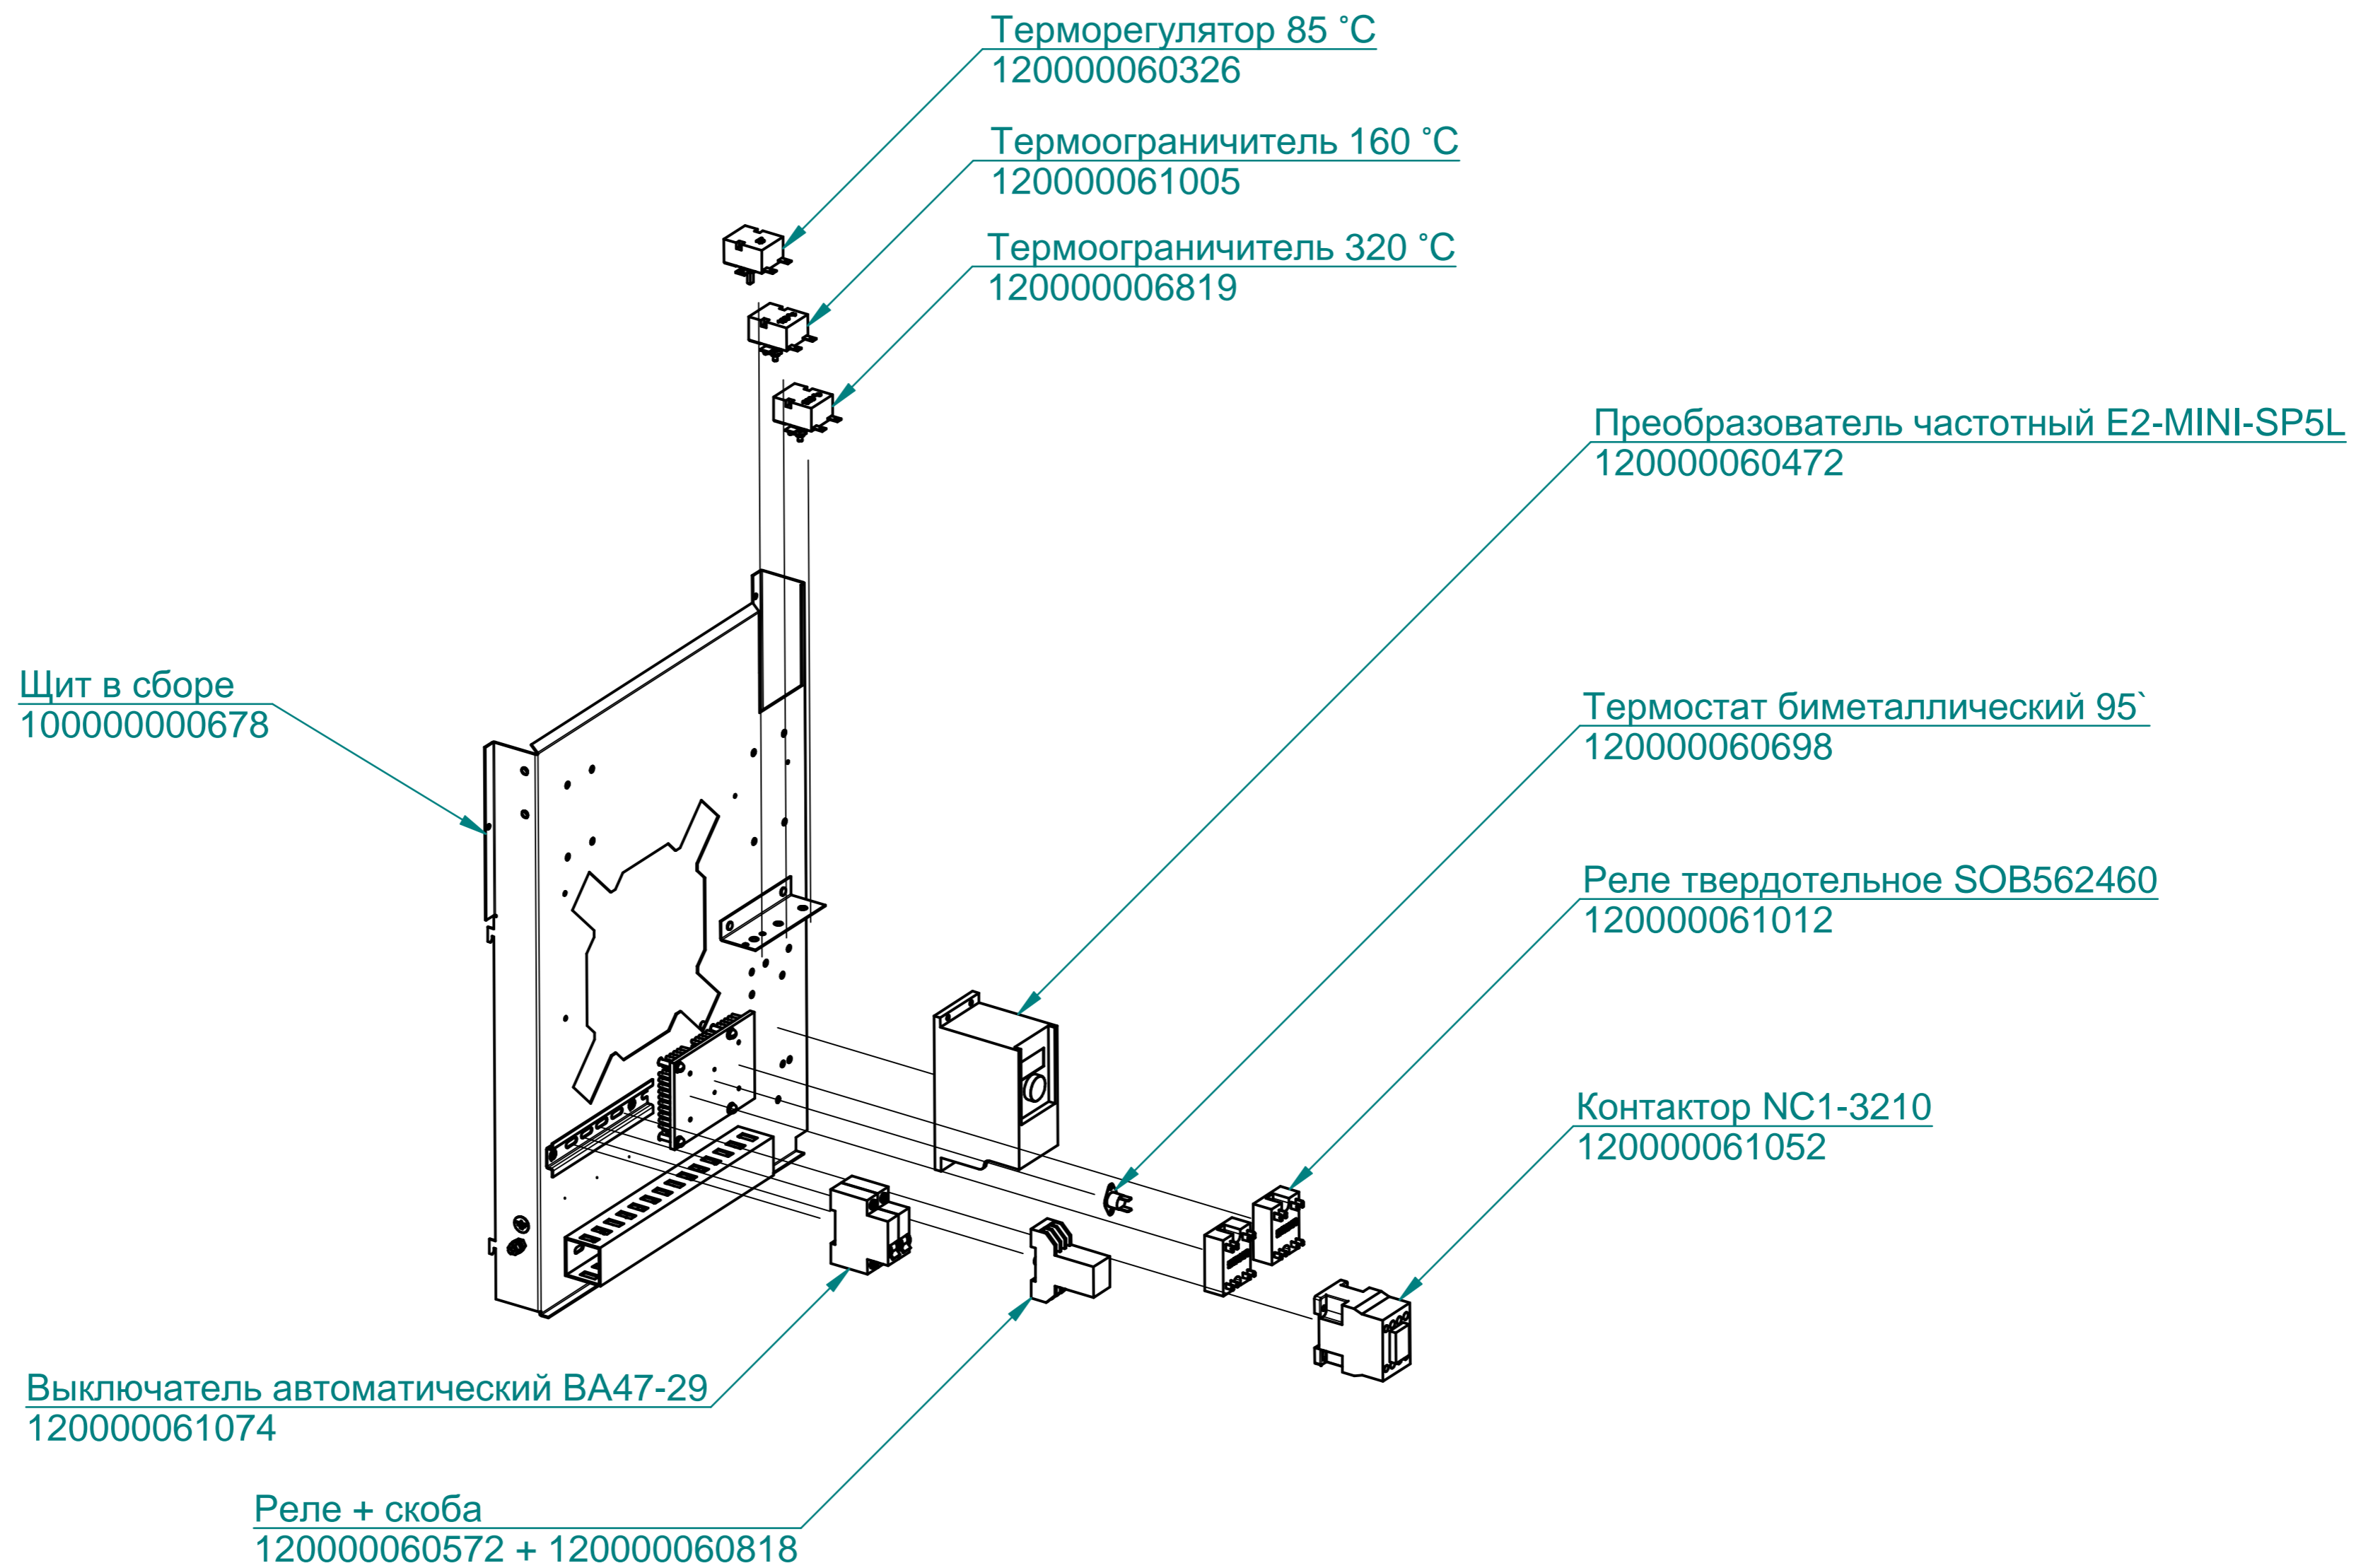

ПКА6-11ПП.1265.007РС

Пароконвектомат
ПКА6-1/1ПП