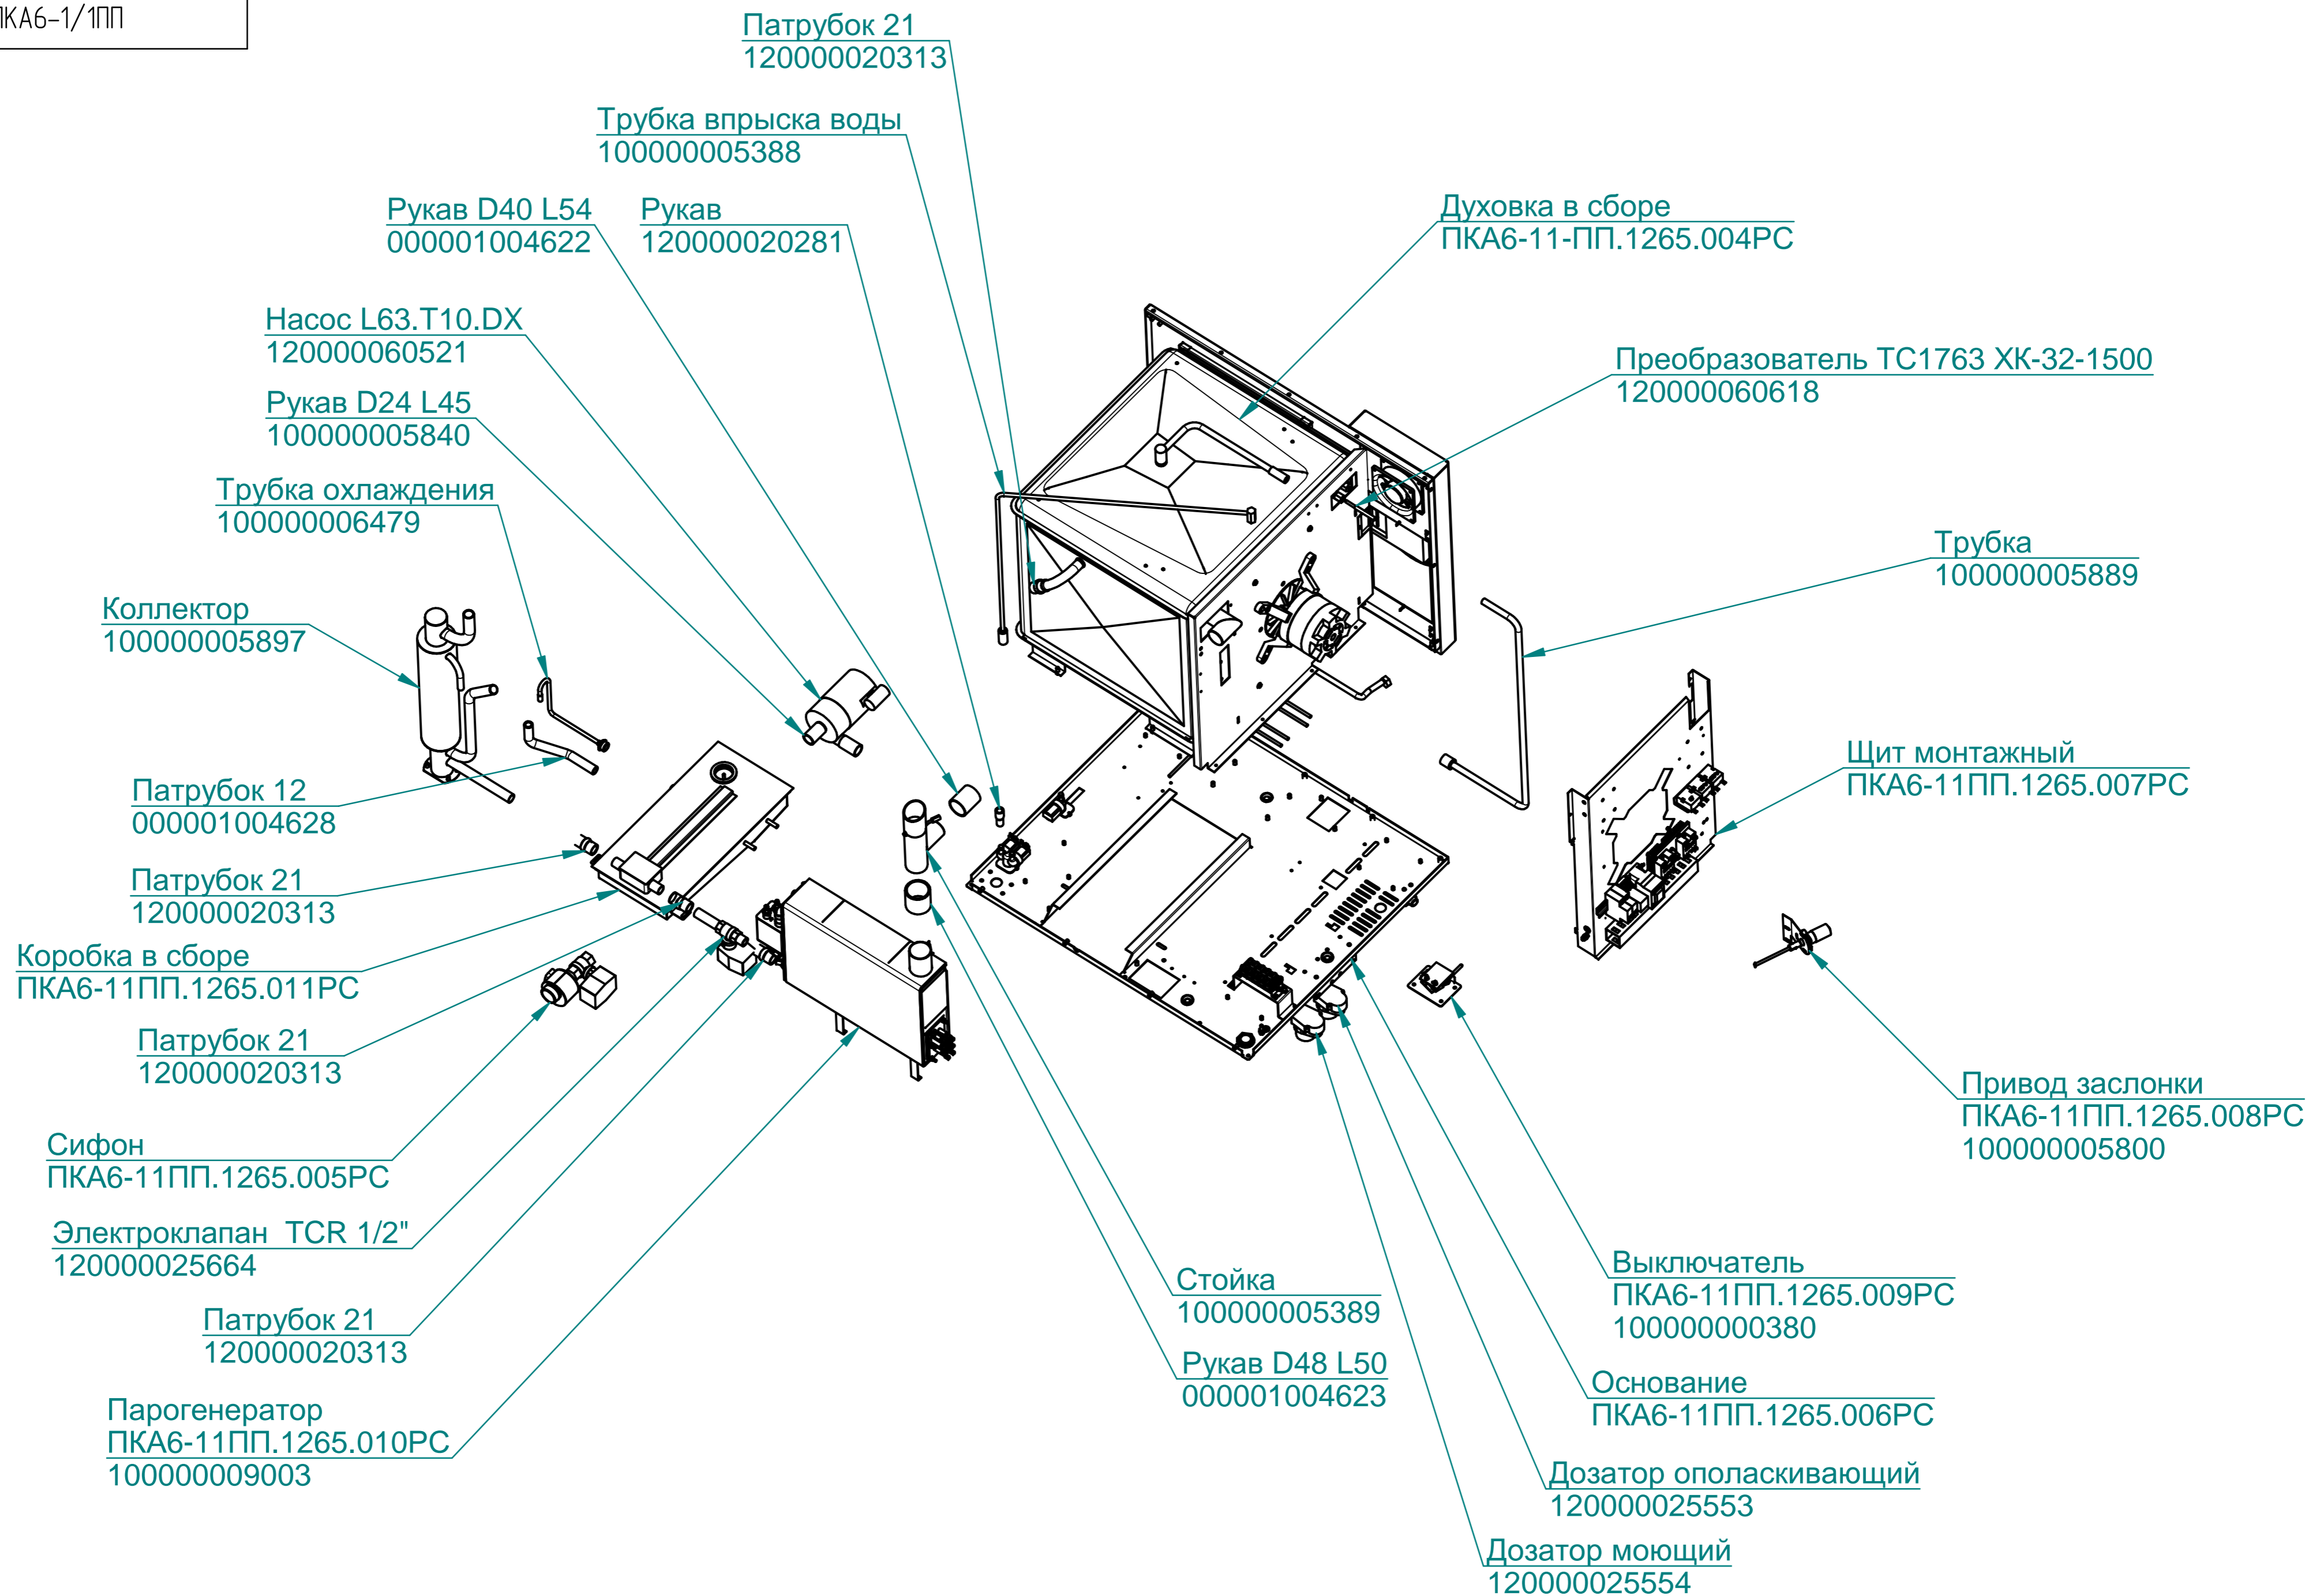

Стенка промежуточная  
100000006177

Крыльчатка 350x110  
110000025331

Держатель полок  
10000000535

Держатель полок  
10000000536

Штырь  
120000213966

Колпак  
120000020532

Лоток  
100000006485

Дверка  
ПКА6-11ПП.1265.002РС

Стенка боковая  
100000000874

Стенка боковая  
100000000964

Крыша  
100000000875

Прокладка L=170мм  
000001001937

Прокладка L=88мм  
000001001938

Стенка задняя  
100000000876

Модуль сборочный  
ПКА-11ПП.1265.001РС

Стойка  
100000000669

Пружина  
120000025193

ПКА6-11ПП.1265.000РС

Пароконвектомат  
ПКА6-1/1ПП

ПКА6-11ПП.1265.002РС

Пароконвектомат  
ПКА6-1/1ПП

Кронштейн  
10000000576

Накладка  
100000004752

Экран TFT (MT508TV)  
120000060540

Коробка  
100000005593

Контроллер ПКА (ФАМ)  
120000060539

Клавиатура "Абат-23"  
120000060585

Резиновая деталь 64-14567  
(Втулка проходная ЭП2-44)  
120000002230

Пластина  
100000006034