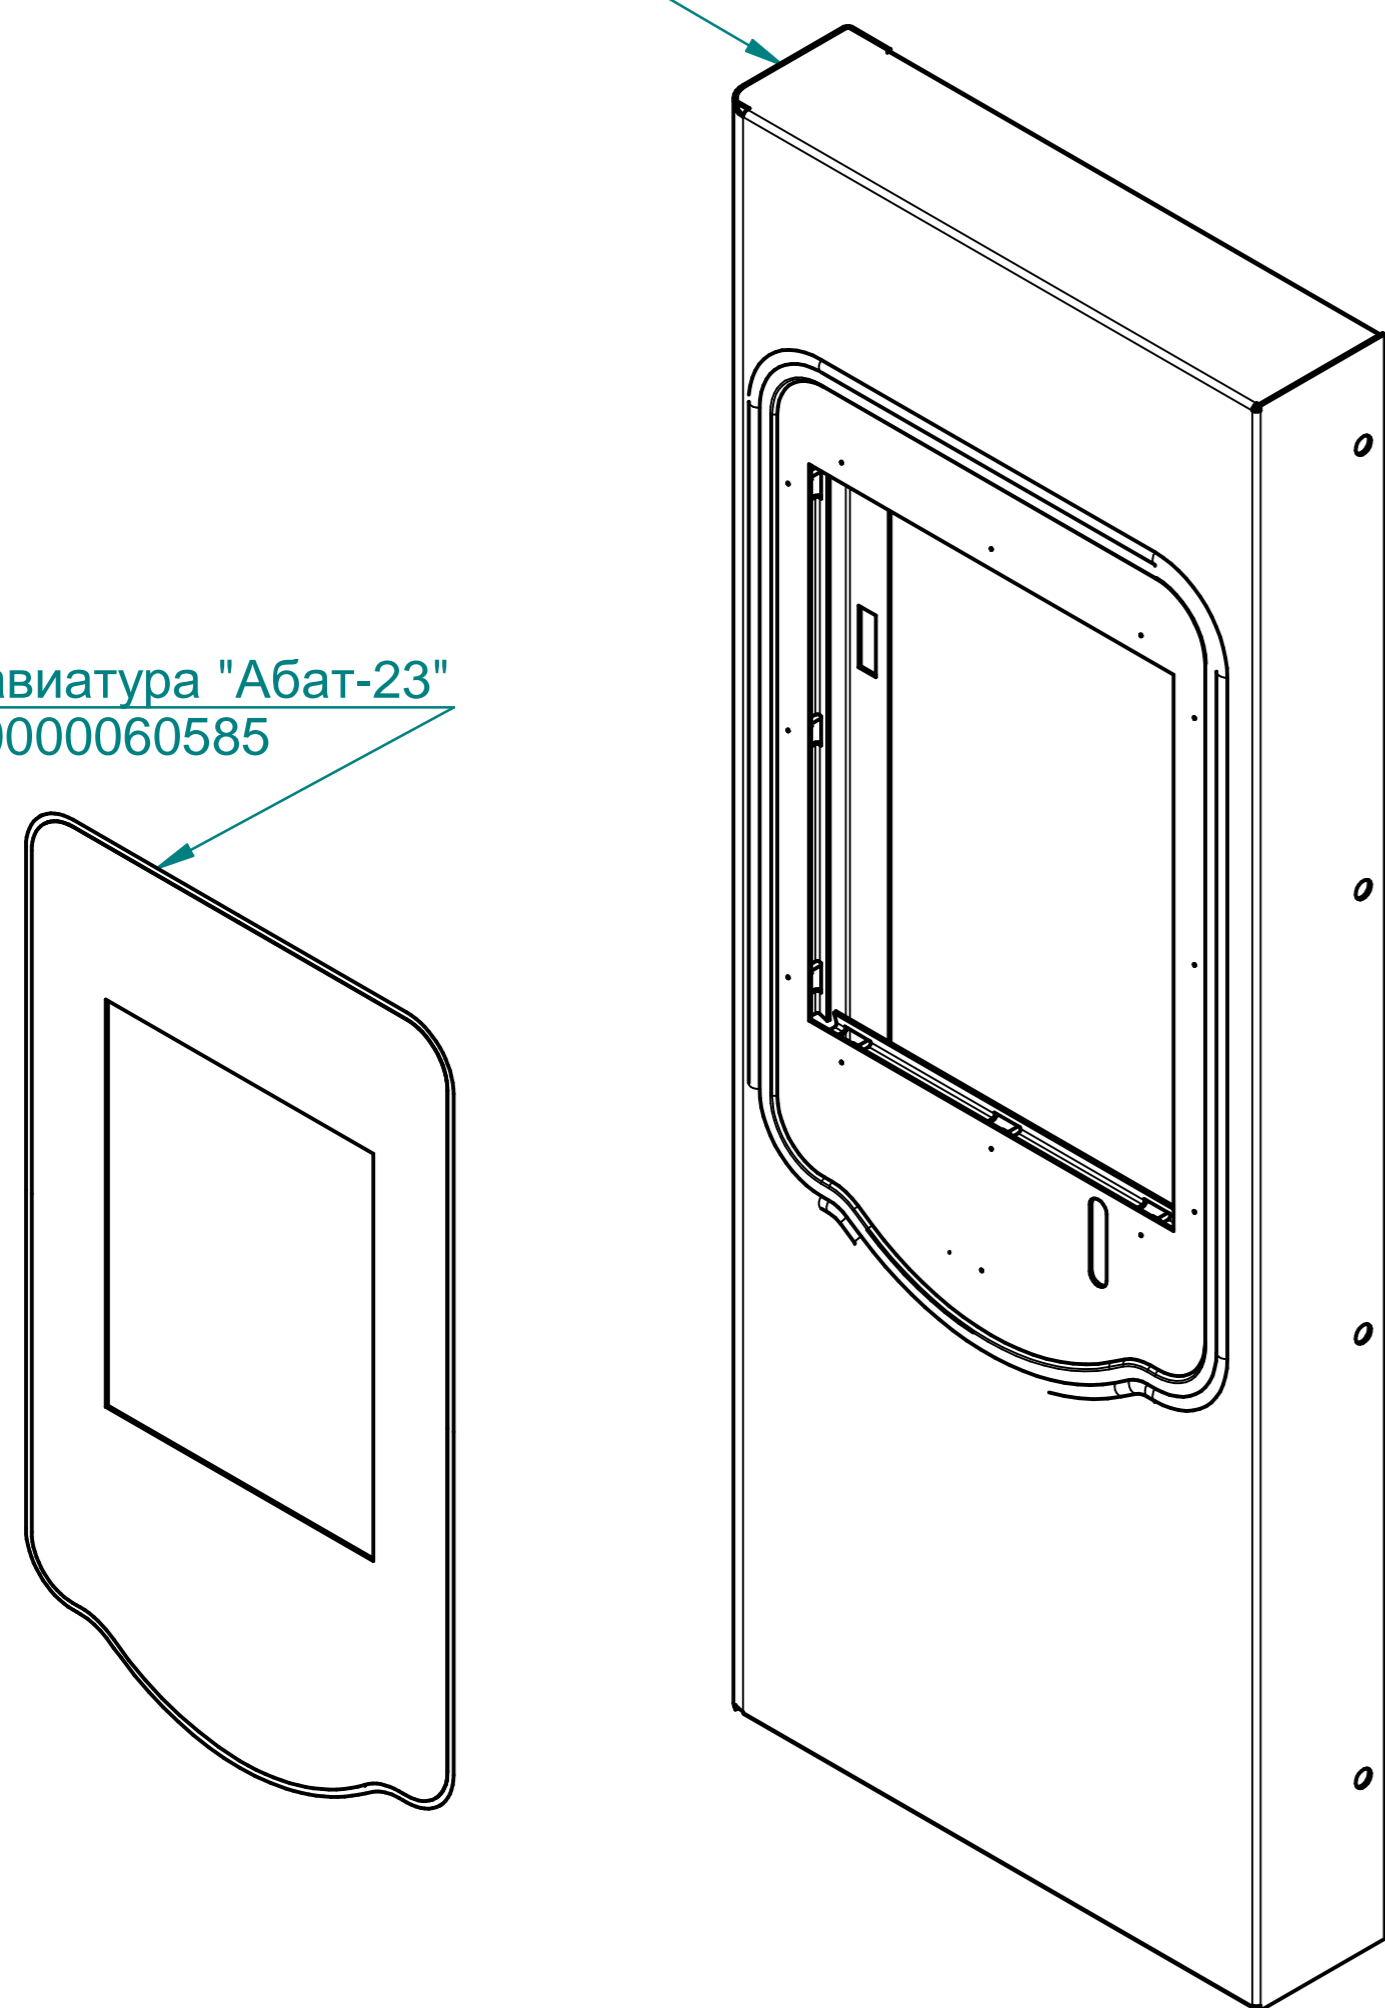

ПКА6-11ПП.1265.003РС

Пароконвектомат
ПКА6-1/1ПП

Панель
10000001047

Экран TFT (MT508TV)
120000060540

Коробка
100000005593

Контроллер ПКА (ФАМ)
120000060539

Клавиатура "Абат-23"
120000060585

Резиновая деталь 64-14567
(Втулка проходная ЭП2-44)
120000002230

Пластина
100000006034

Фильтр
100000006078