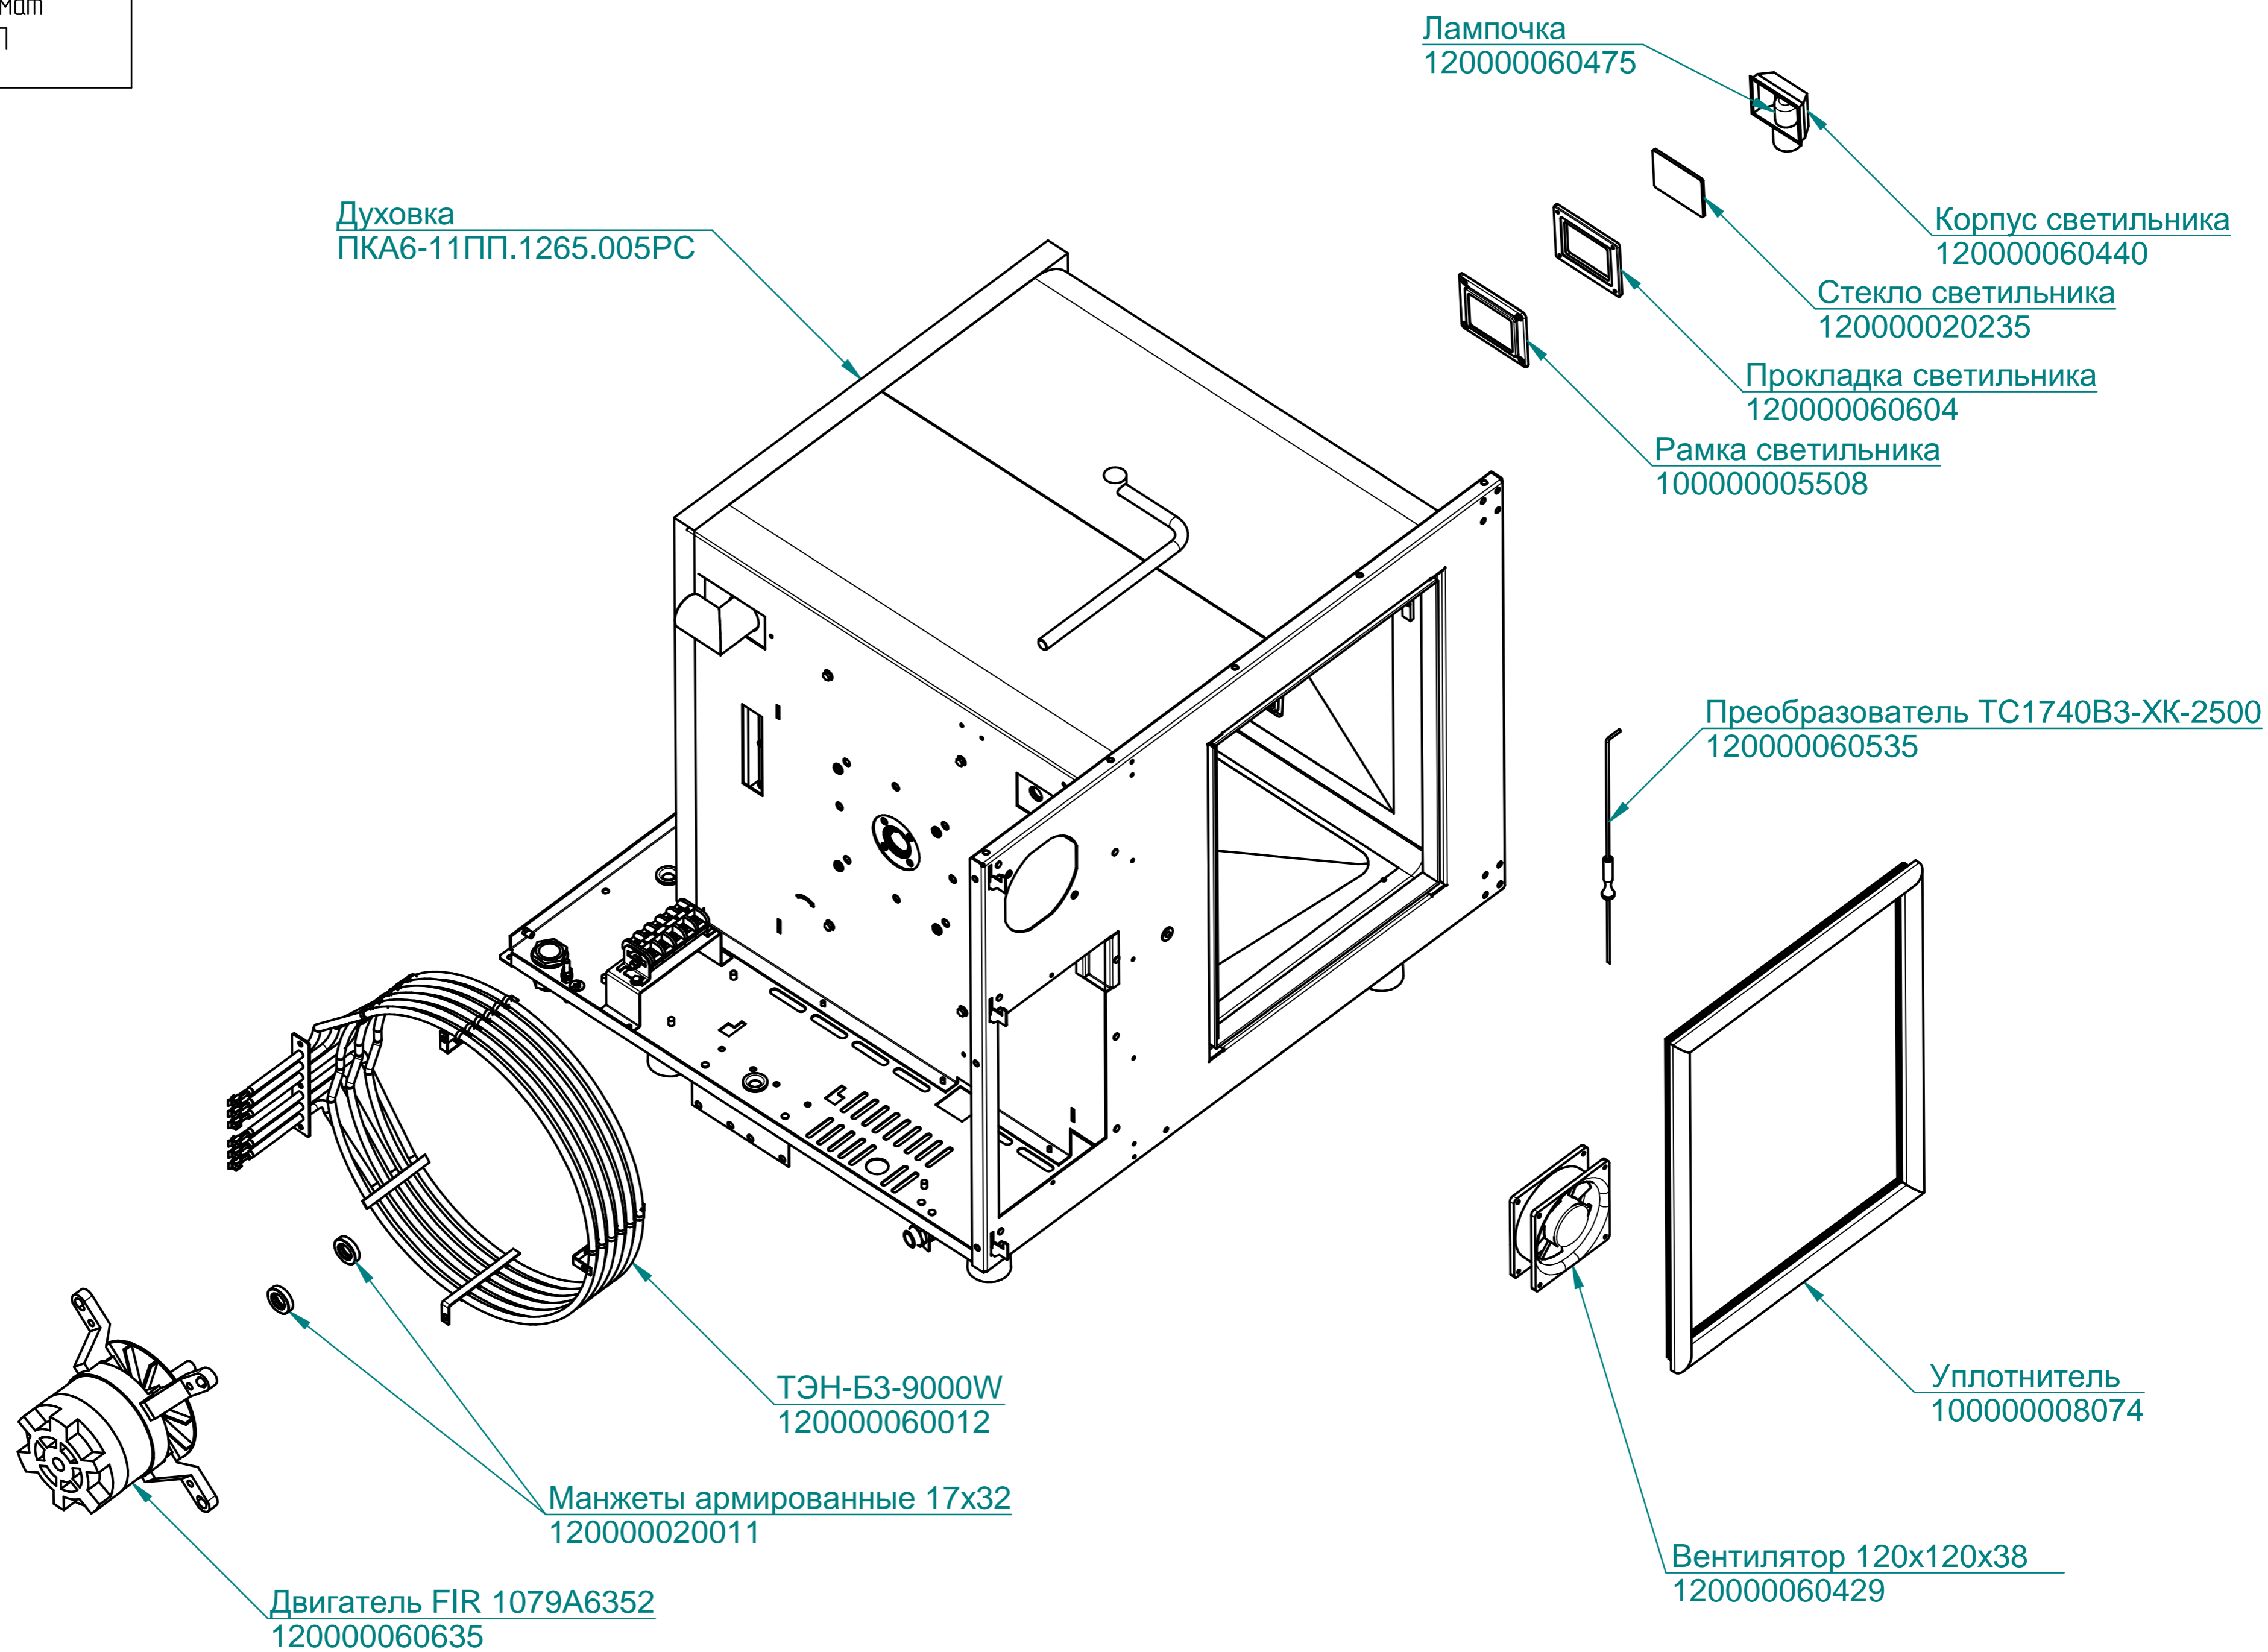

ПКА6-11ПП.1265.004РС

Пароконвектомат
ПКА6-1/1ПП