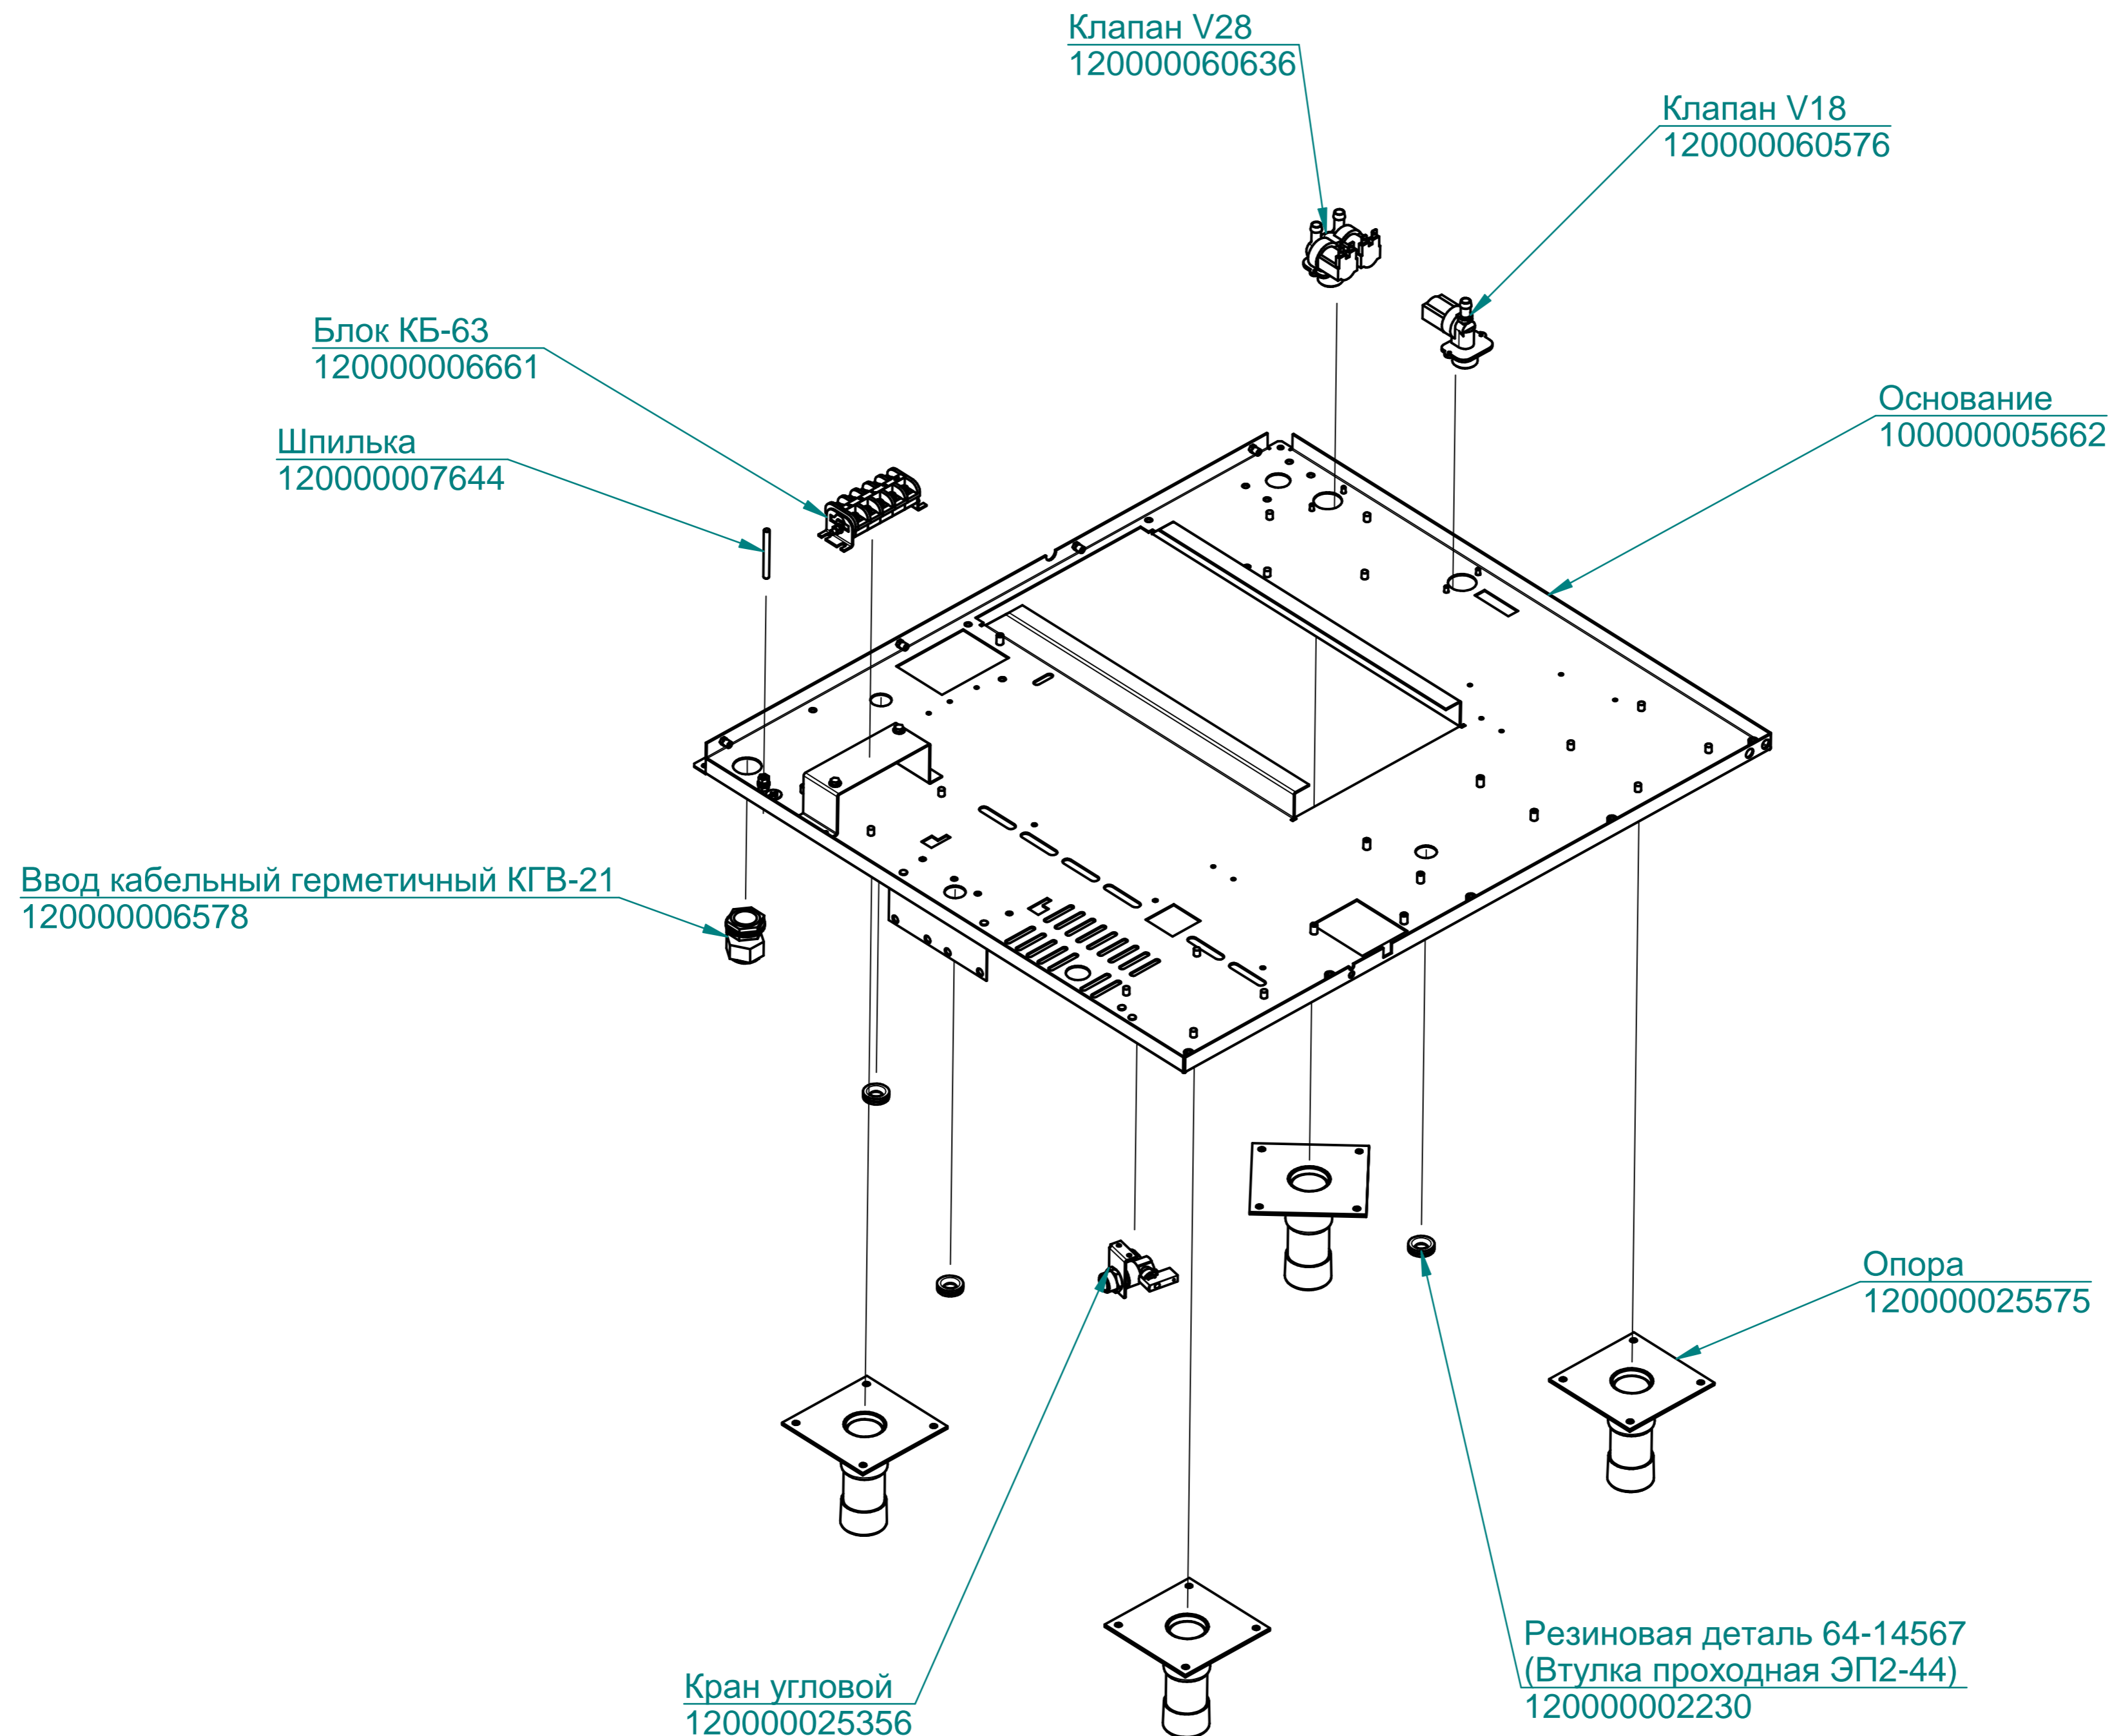

ПКА6-11ПП.1265.006РС

Пароконвектомат
ПКА6-1/1ПП