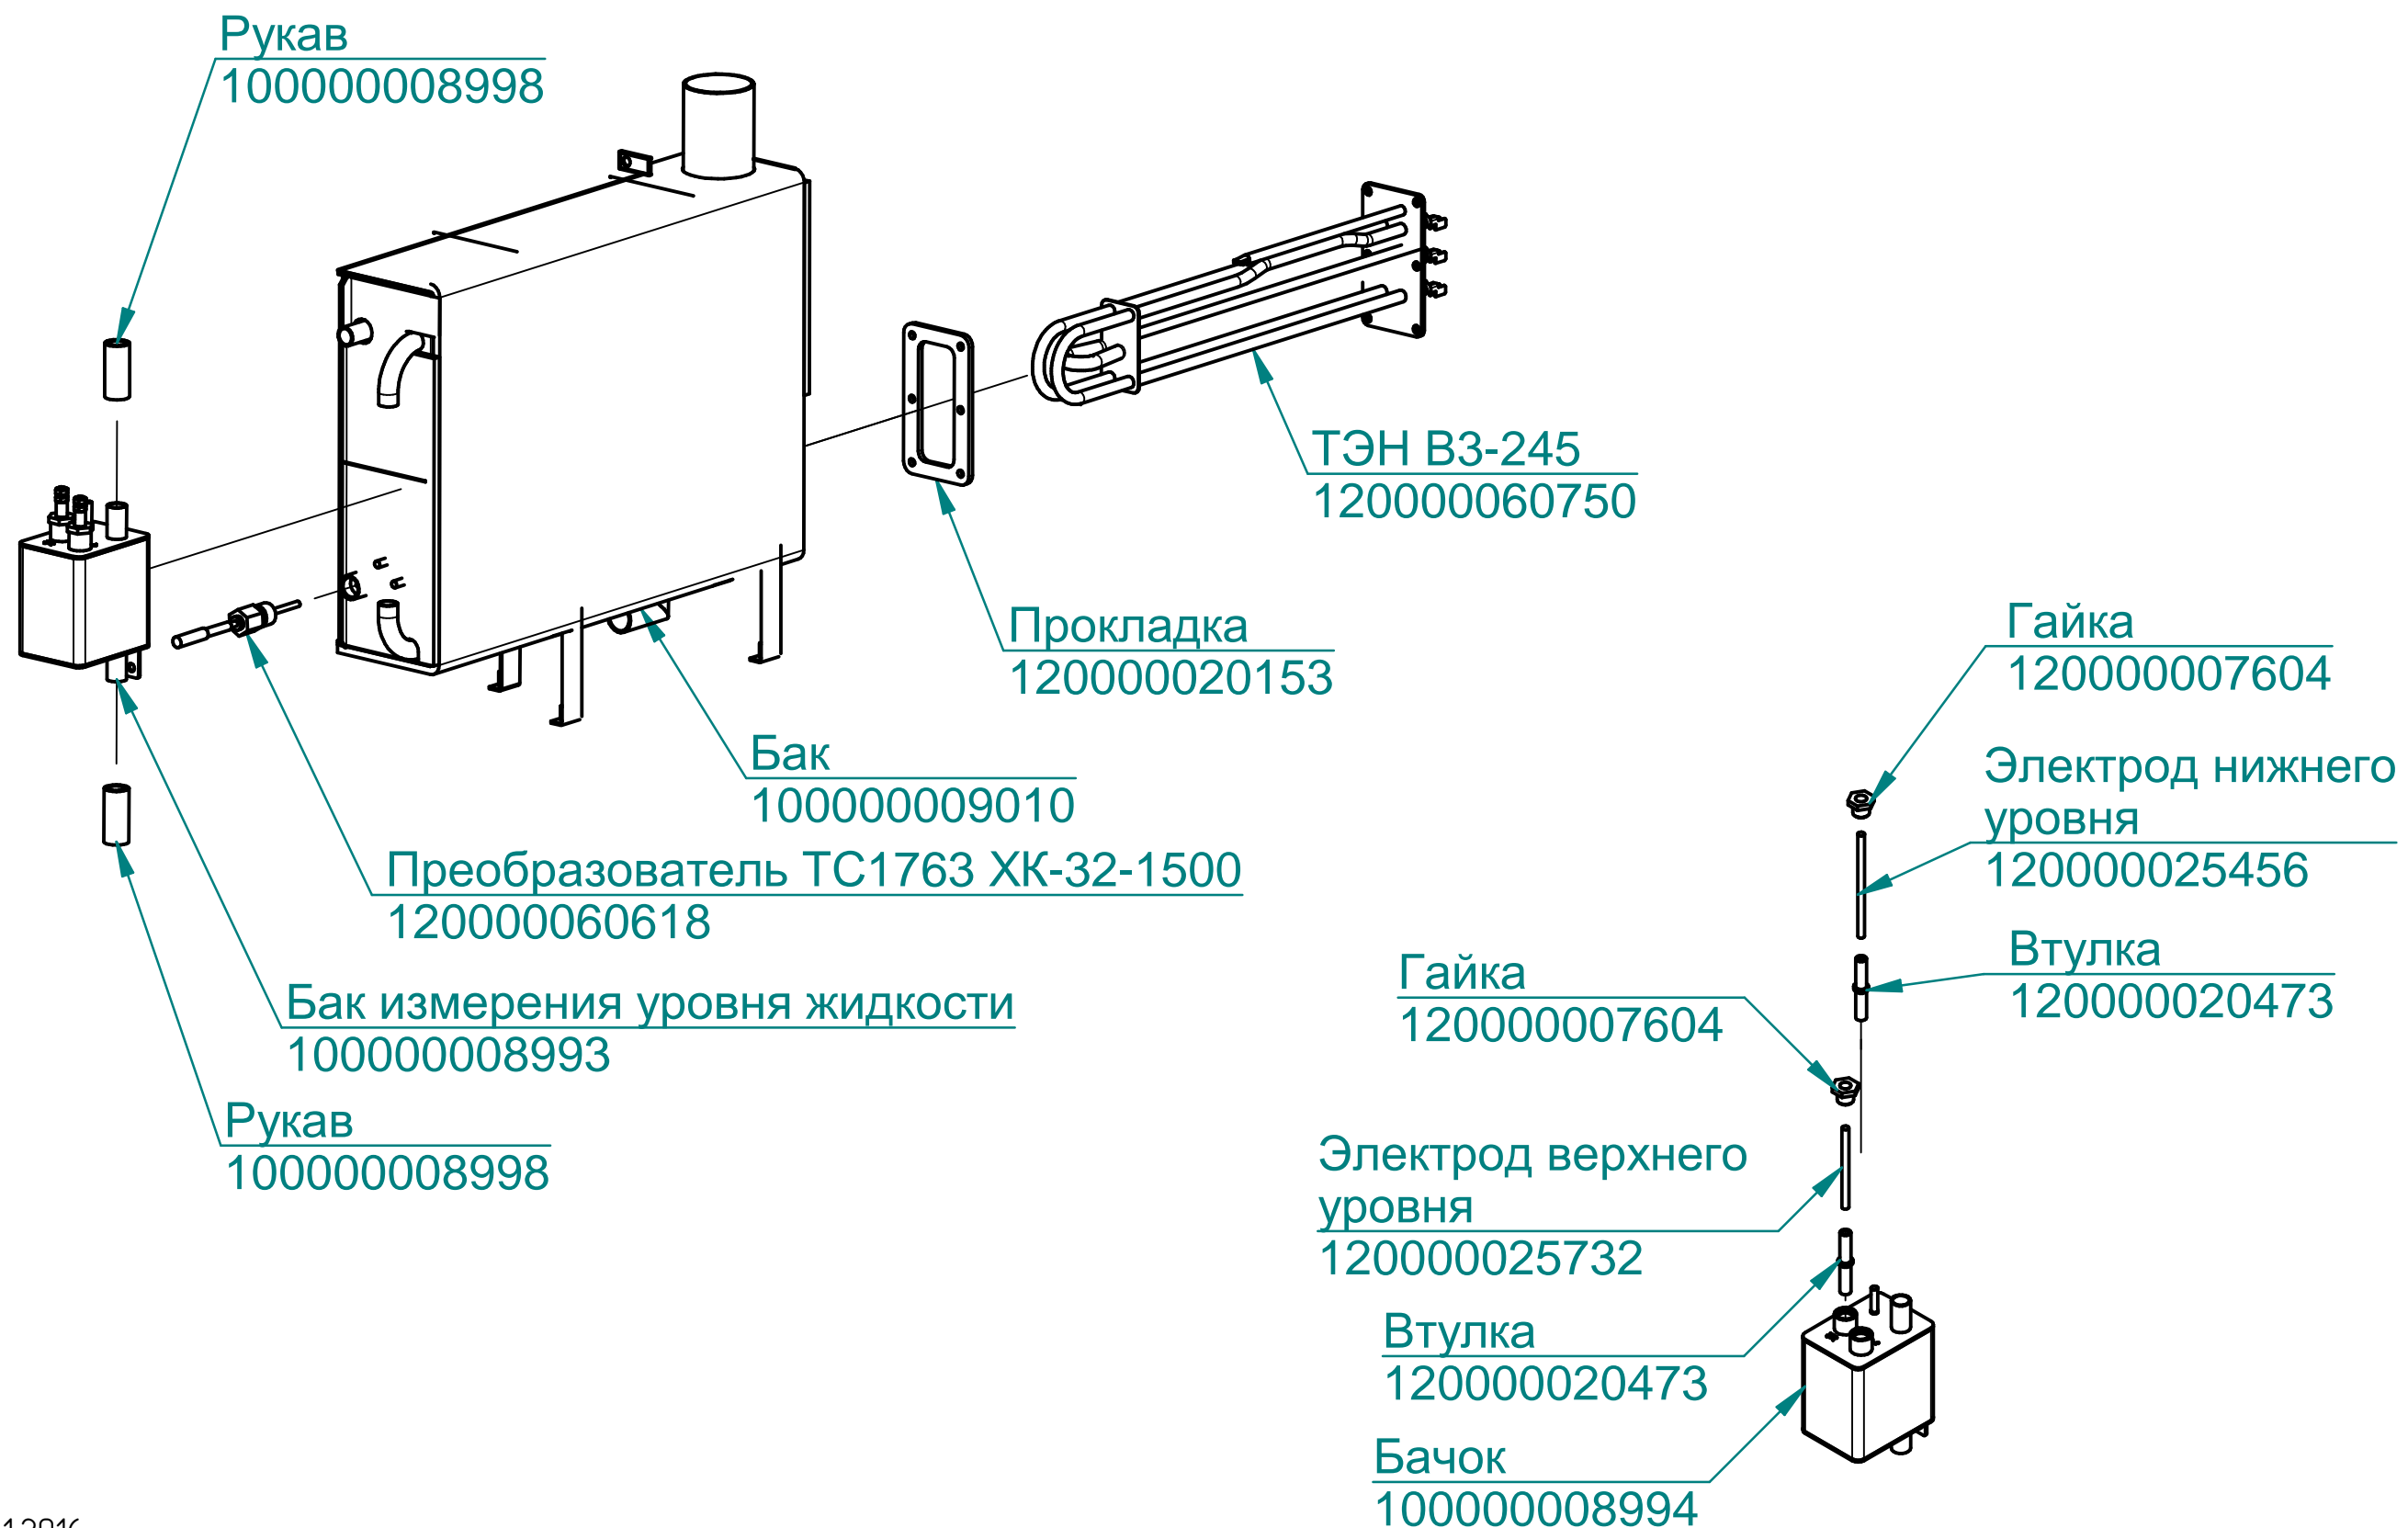

ПКА6-11ПП.1265.010РС

Пароконвектомат
ПКА10-1/1ПП