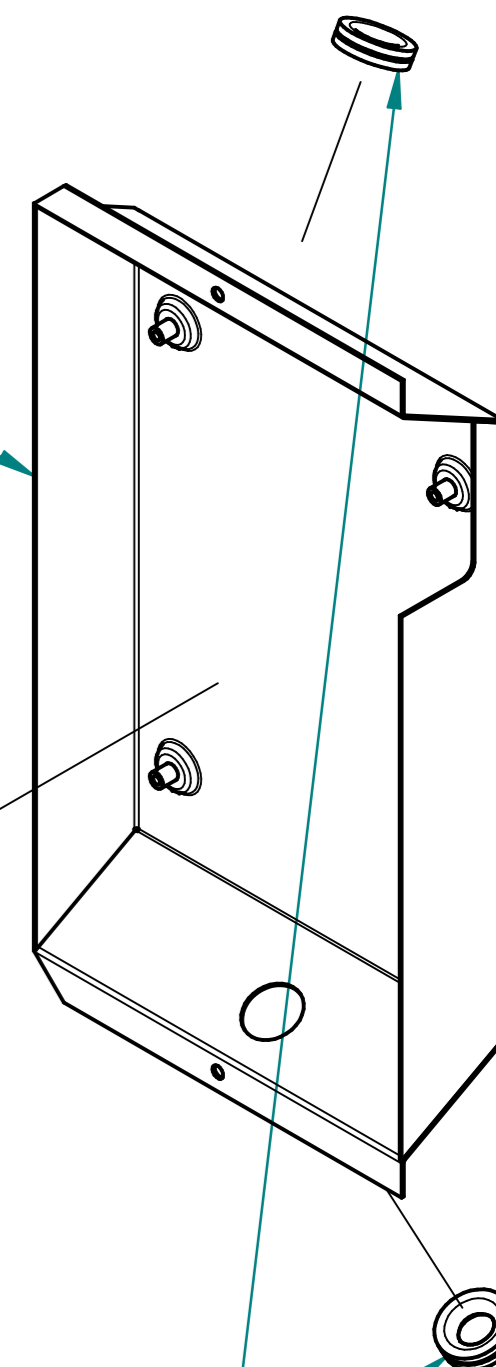

ПКА6-11ПП.1265.003РС

Пароконвектомат
ПКА6-1/1ПП

Панель
10000001047

Экран TFT (MT508TV)
120000060540

Коробка
100000005593

Контроллер ПКА (ФАМ)
120000060539

Клавиатура "Абат-23"
120000060585

Резиновая деталь 64-14567
(Втулка проходная ЭП2-44)
120000002230

Пластина
100000006034

Фильтр
100000006078