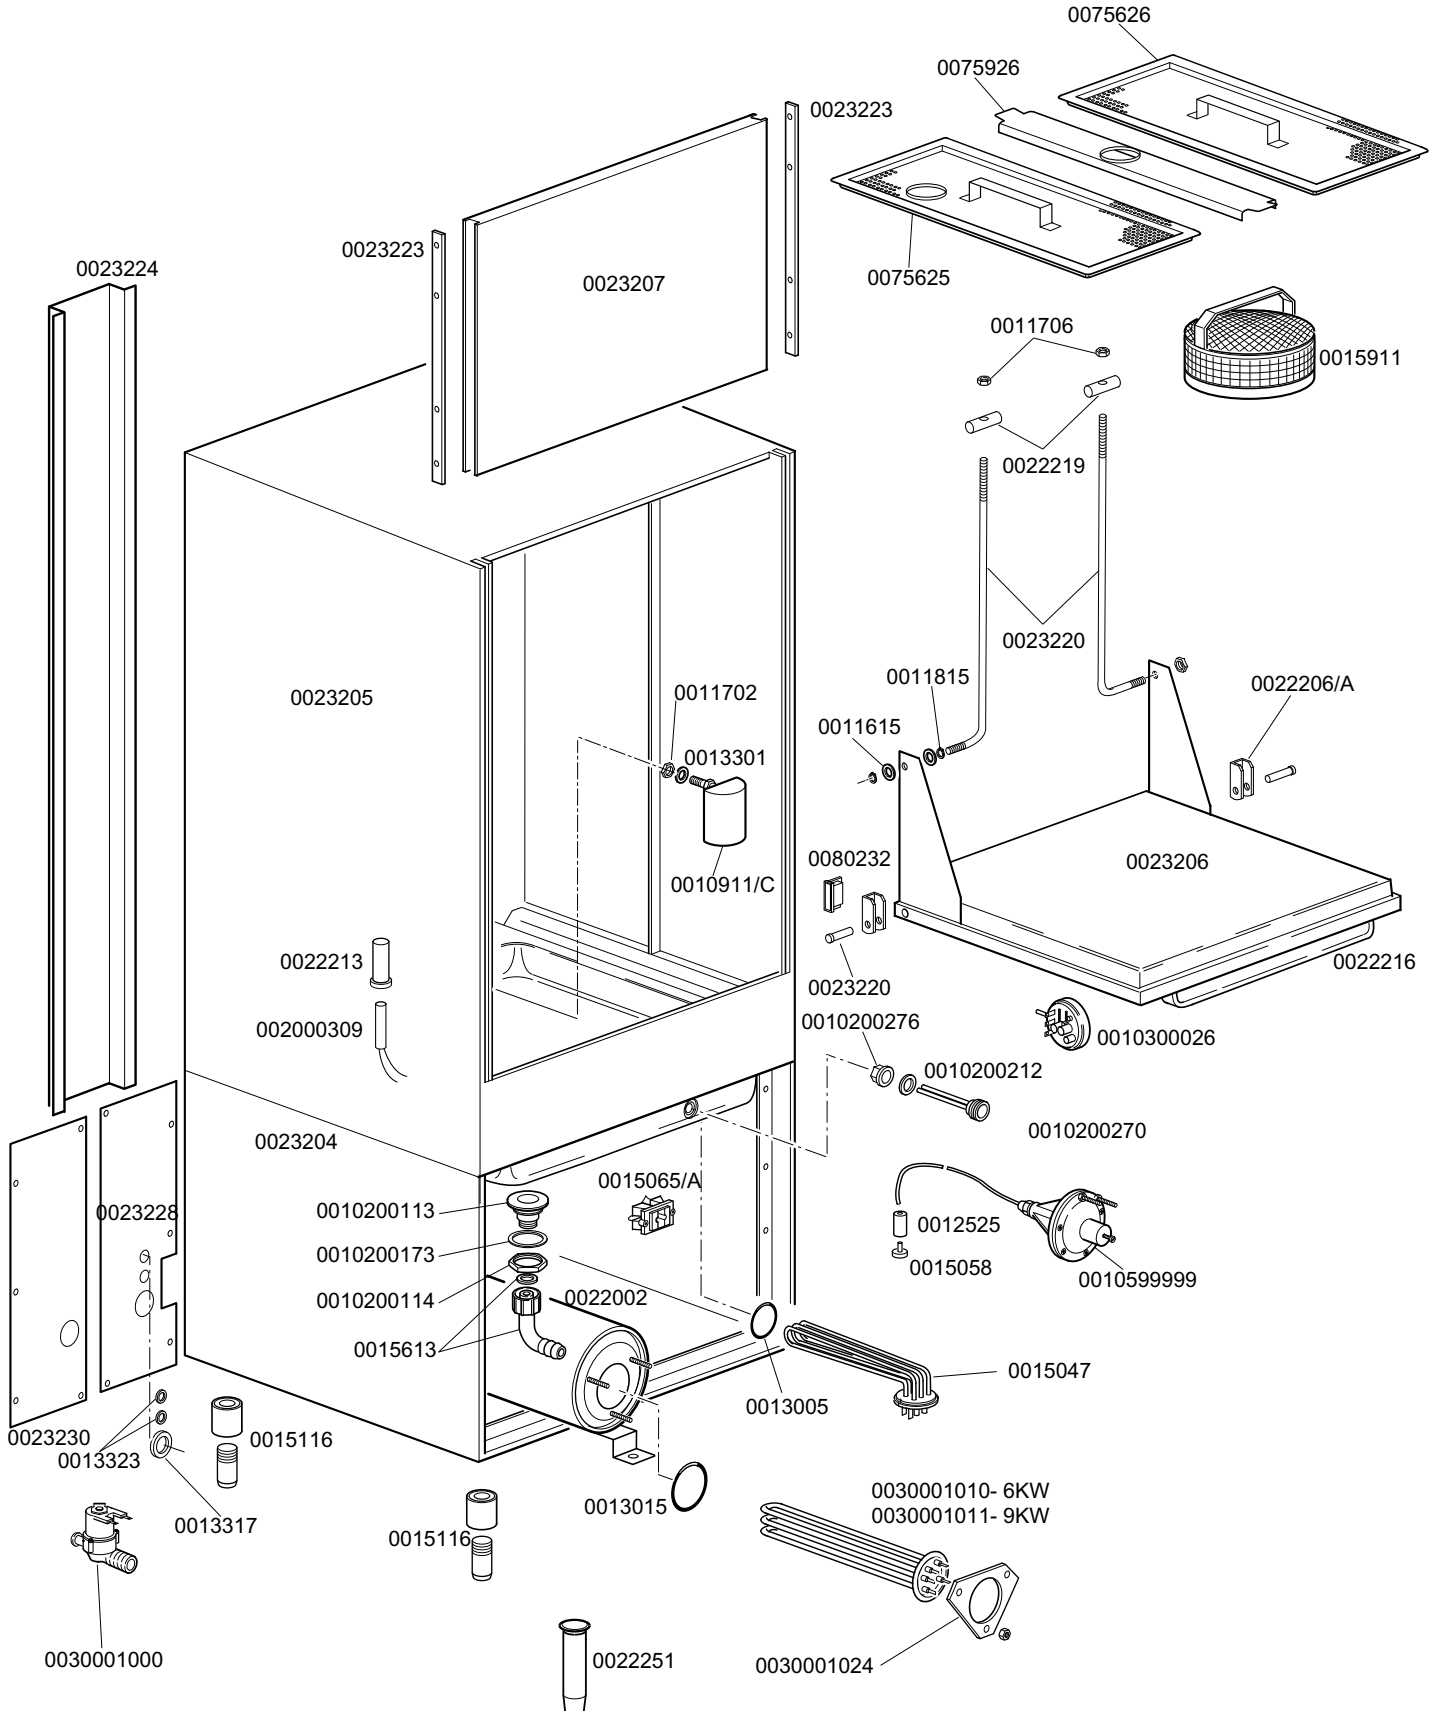

KROMO

**TABLE
KI1710**

**REV
00**

DISHWASHER KP 151

KROMO

**TABLE
KI1730**

**REV
00**

DISHWASHER KP 151