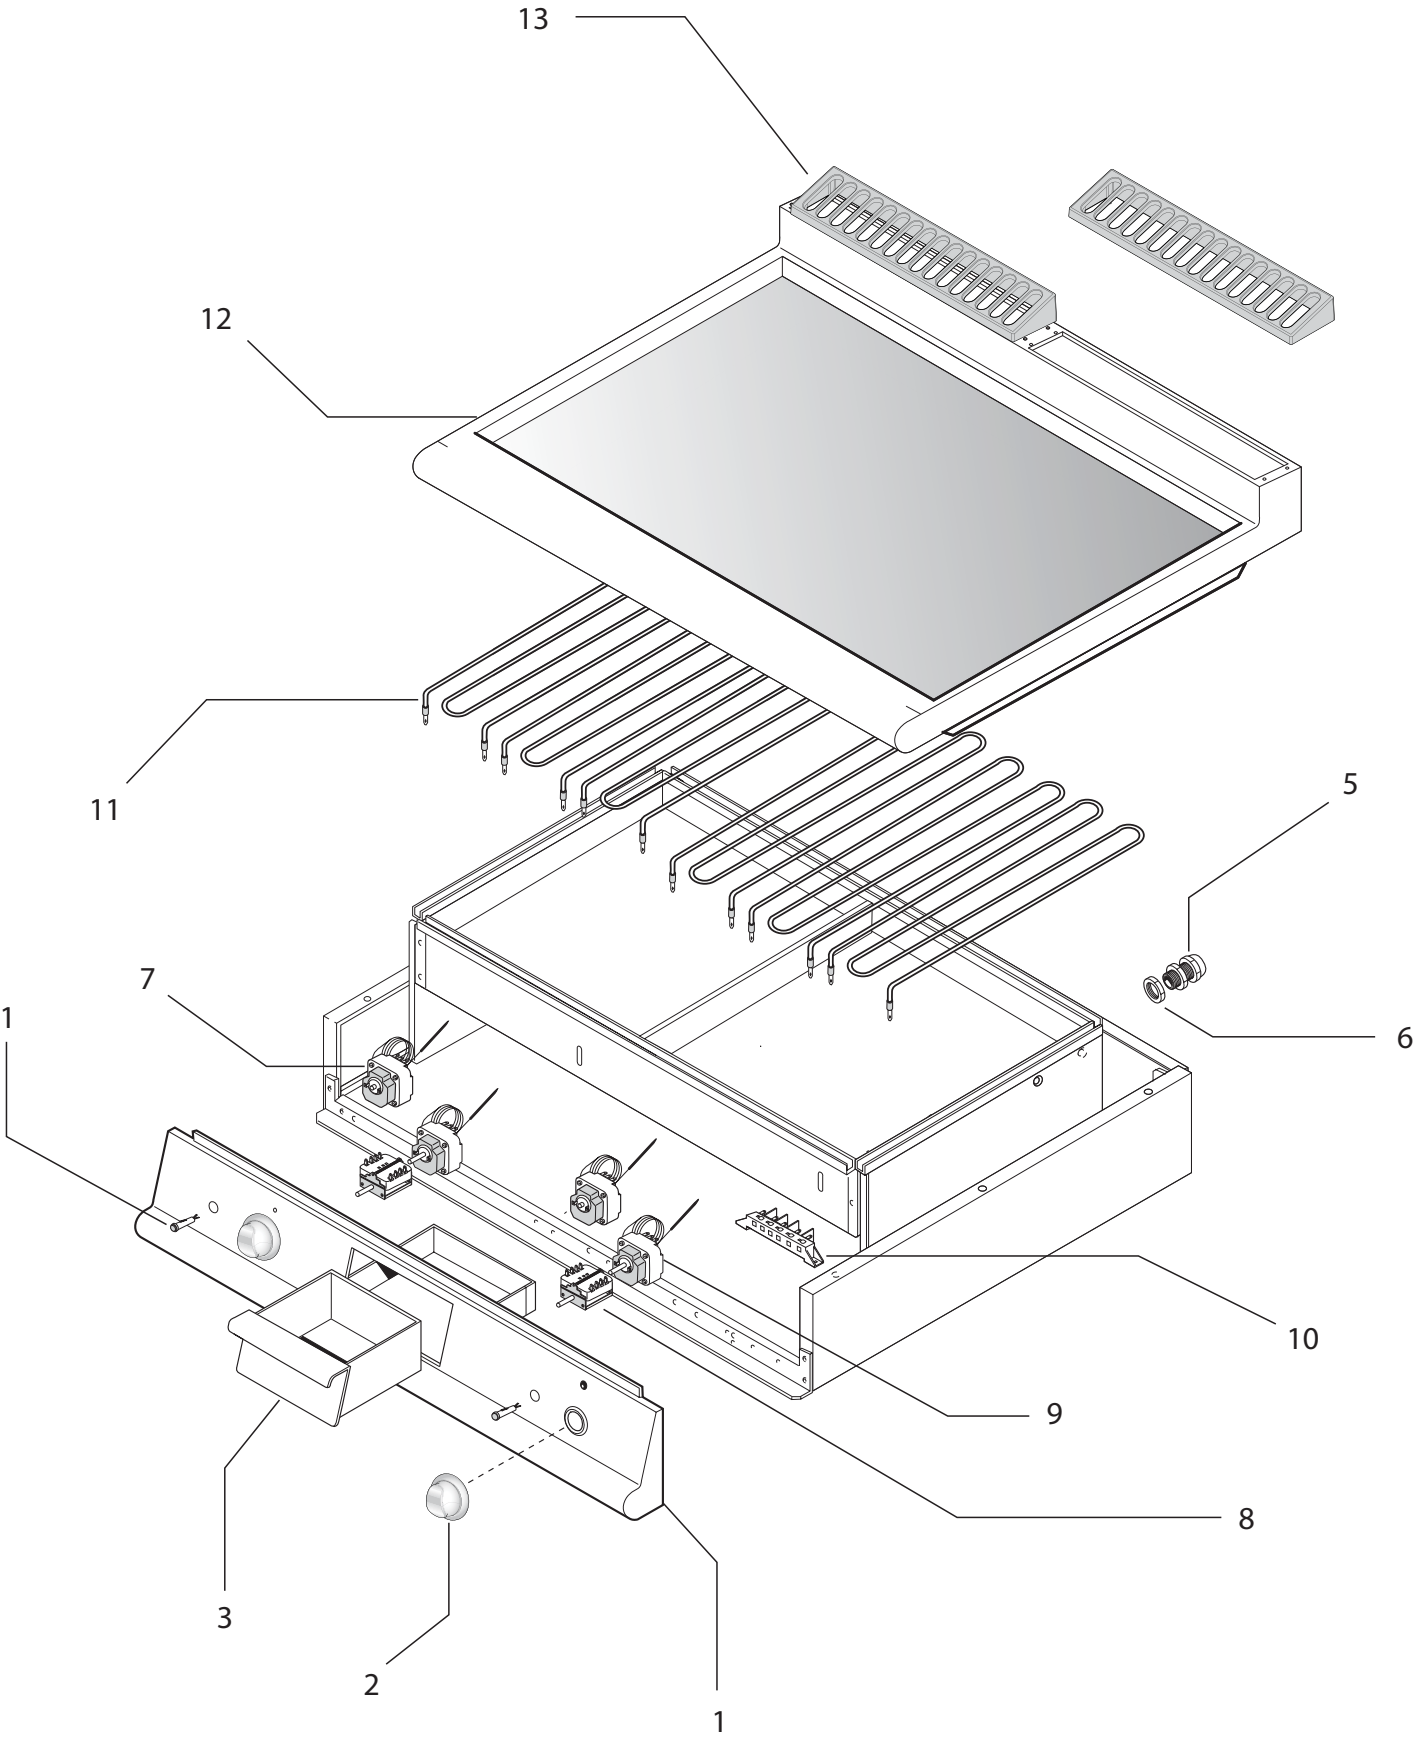

**Thermische Geräte Serie 900
Elektro-Grillplatte**

Artikel-Nr. 143028 (90FTTVP/E805)

Explosionszeichnung / Ersatzteile

Bitte bei Ersatzteilbestellung immer Artikelnummer und Seriennummer mit angeben!

90FT/E800

Series 900
Electric Griddel Plate 90FT/E800

Table_A

POS.	CODE	PIECES	DESCRIPTION	DATA	C
1	CR0905320	1	CONTROL PANEL		
2	CR0902060	2	KNOB		C
3	CR0905070	1	DRAWER		
4	CR0587500	2	ORANGE LIGHT		
5	BN6A025550	1	CABLE RETAINER		
6	MA1037114500	1	LOCK NUT		
7	MA1878500	2	SAFETY THERMOSTATE		C
8	CR0686110	2	SWITCH		C
9	CR0582770	2	THERMOSTATE		C
10	CR0588170	1	TERMINAL BOARD		
11	CR0582840	6	HEATER		C
12	CR0903840	1	SMOOTH HOT PLATE		
12	CR0903870	1	CHROME HOT PLATE		
12	CR0903860	1	RIBBED HOT PLATE		
12	CR0903850	1	MIXED HOT PLATE		
13	CR0901240	2	EXHAUSTIN GRID		