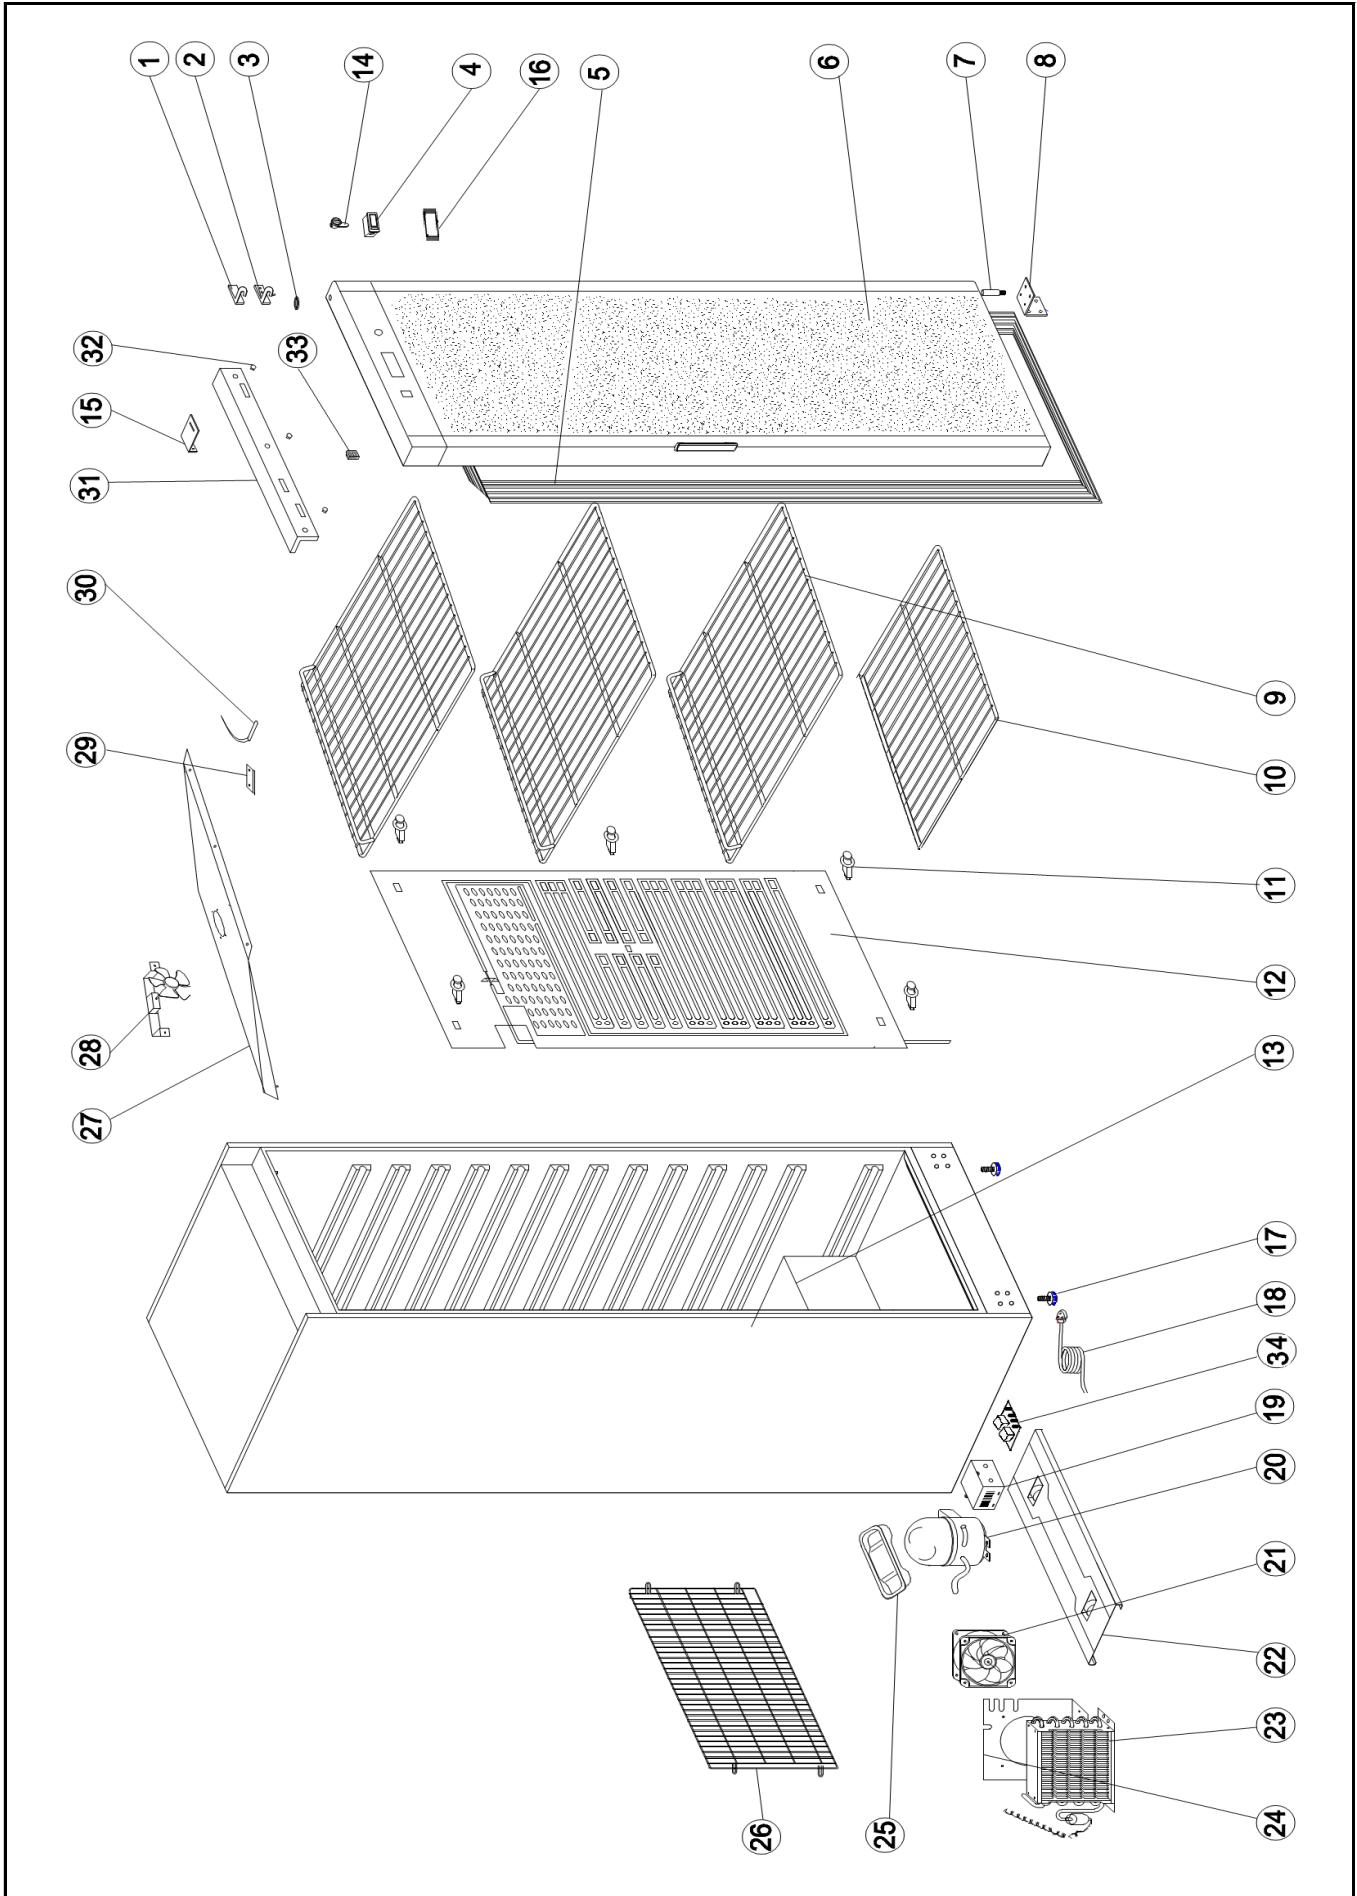

## **Kühlschrank weiß 360 I**

Artikel-Nr.  
70621073 (AKD400RG)

---

### **Explosionszeichnung / Ersatzteile**

---

Bitte bei Ersatzteilbestellung immer Artikelnummer und  
Seriennummer mit angeben!

# SPARE PART LIST / ESPLOSO AKD200-400-600RG\_RGSS