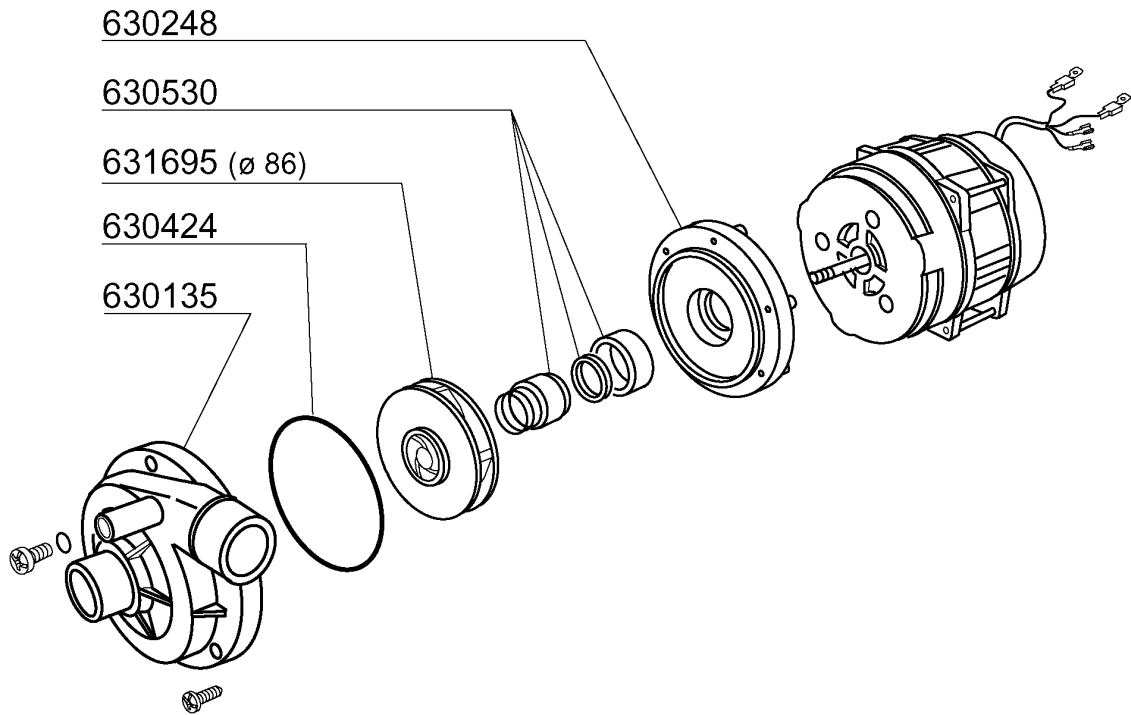

631208
(5 μ F)

100785 230 V 50 Hz HP 0,3 Kw 0,225