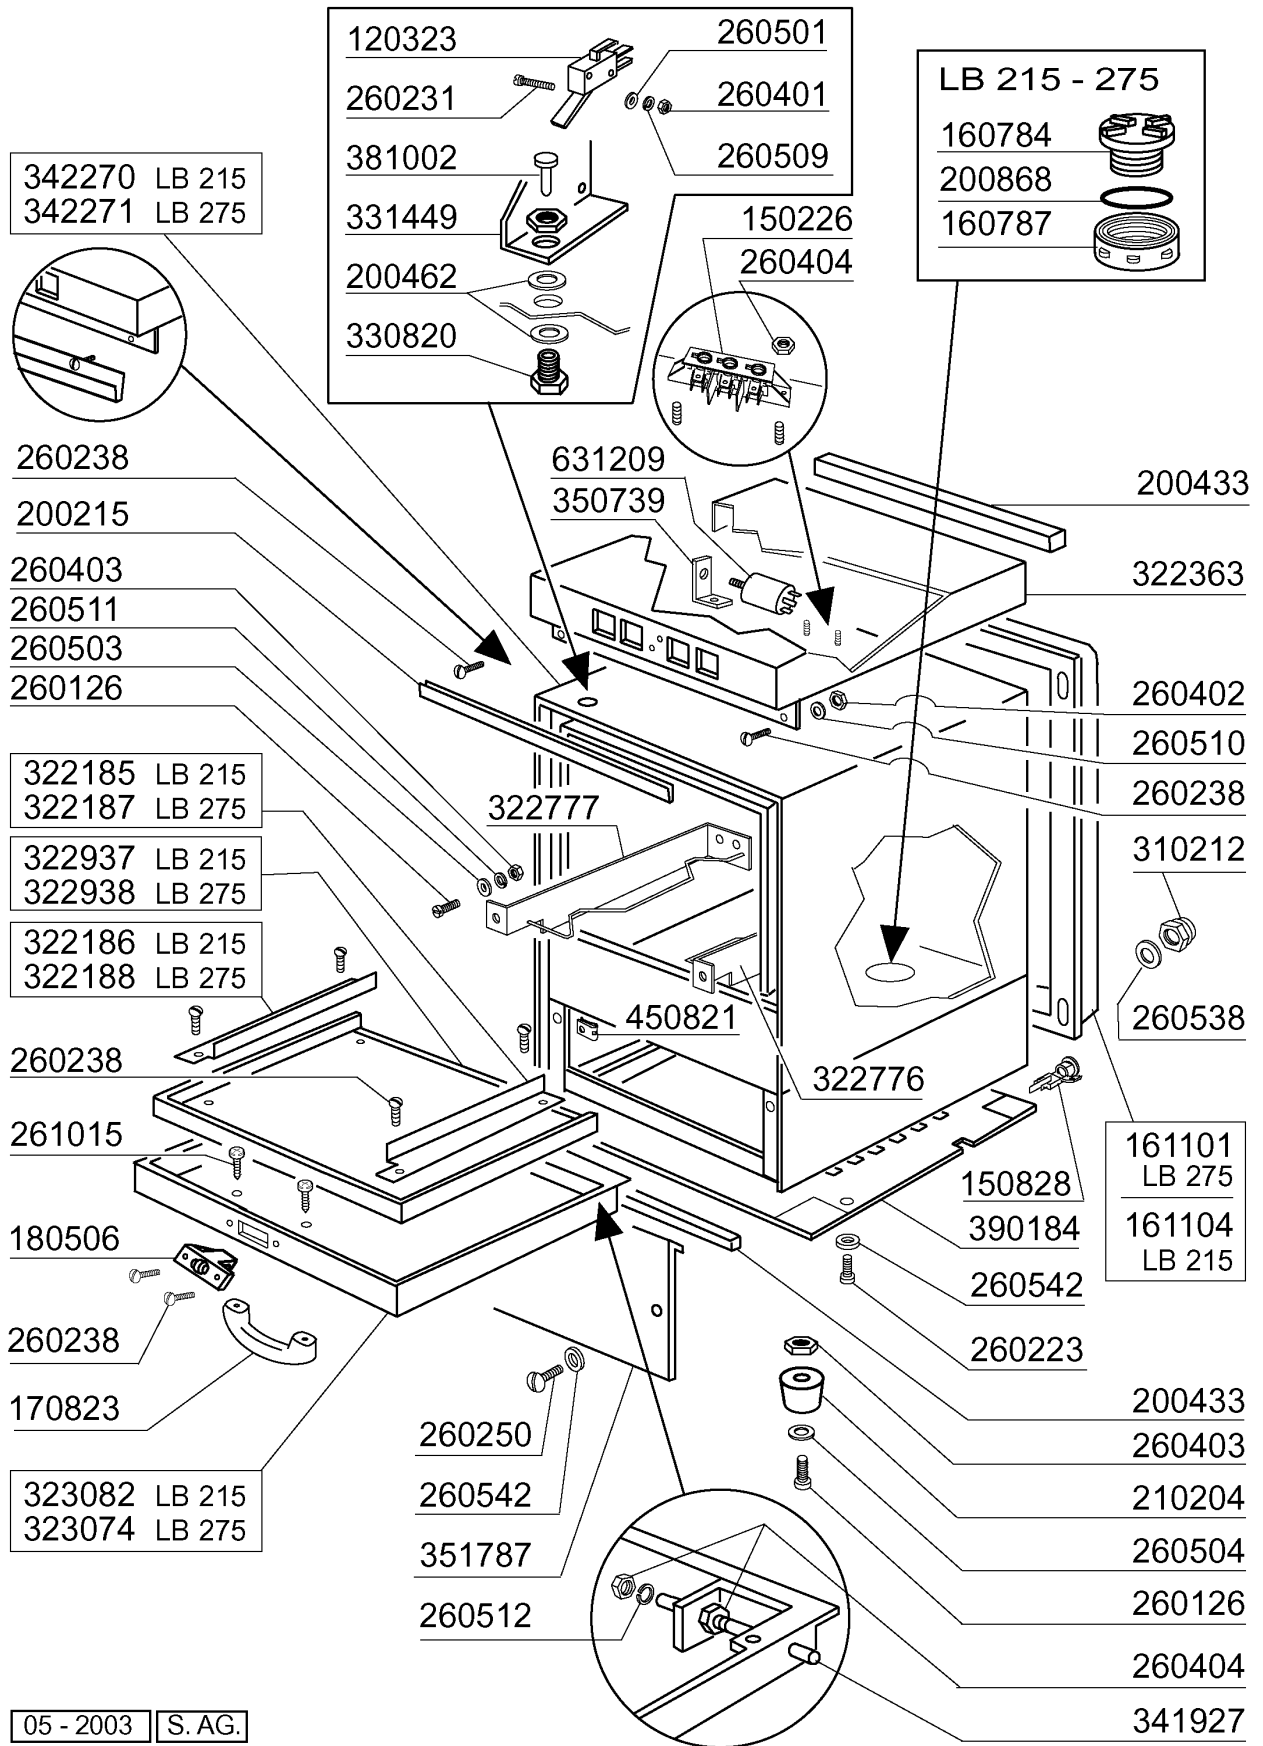

Kode	Bezeichnung	Preis
100785	Pumpe Lgb 0,3hp	0
110269	Tankheizung 2000w Bhc	0
120524	Tankthermostat Gläserespüler	0
130629	Druckschalter 1l30-12	0
160121	Schlauch Epdm D. 5 X 9	0
160310	Ansaugstutzen Bhc	0
160769	Pfropfen F.obere Wascharmhalter.btm	0
161316	Luftfalle	0
161317	Mutter F.luftfalle	0
180145	Gewinding	0
180147	Gewinding	0
180724	Standrohr Bhc	0
180725	Deckung F.standrohr	0
180824	Tankfilter Bhc	0
190209	Obere Wascharmhalter Für "btm"	0
190223	Kniehalter	0
190225	Ablaufstutzen	0
191083	Unterer Spuelkreuzhalterung	0
200415	Dutral Dichtung -f2 18,5x10x3	0
200494	Dichtung Für Tankthermostat Bt	0
200779	Ablaufschlauch Für Br-bc-fc43	0
200805	Or Dichtung 2,62x28,24x33,48	0
200820	O-ring151 46,99x5,33x57,6	0
200821	O-ring 2,62x20,63	0
200842	Dichtungsring Or158 Pb701 Nitrile	0
200867	Dichtung	0
200869	Dichtung	0
200944	Dichtung	0
201032	Druckschlauch	0
201054	Ansaugschlauch	0
201059	Druckschlauch	0
201065	Druckschlauch Lb	0
260104	Rostfr.st.teschraube A2 6x16uni5739	0
260402	Mutter In Rostfr.stahl D4 Uni 5588	0
260404	Rostfr.stahlern.muetter D6 Uni 5588	0
260502	Flachscheibe D.4	0
260504	Rostfr.st.flachschiebe D6	0
260510	Growerschiebe D.4	0
260512	Rostfr.st.growerschiebe D6	0
260701	Schraube 3,5x9,5	0
260706	Scharaube 3,9x13 Stahl	0
331779	Halterung F.niveauregler	0
332029	Ansaugfilter	0
341879	Winkel F.pumpe	0
450104	Schlauchschele H=12,5 15-24	0
450107	Schelle Fe Zn 38-50 H=12,2	0
450109	Schlauchschele 50-65	0
450134	Elastische Schelle D.9,3x8,8	0
450139	Schlauchschele 26-38 H=9	0
450232	Feder	0