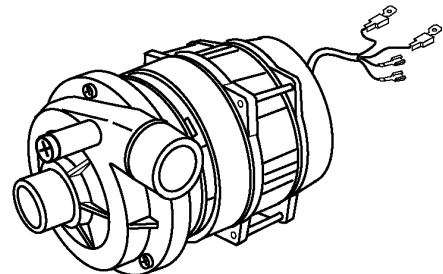

631208
(5 μ F)