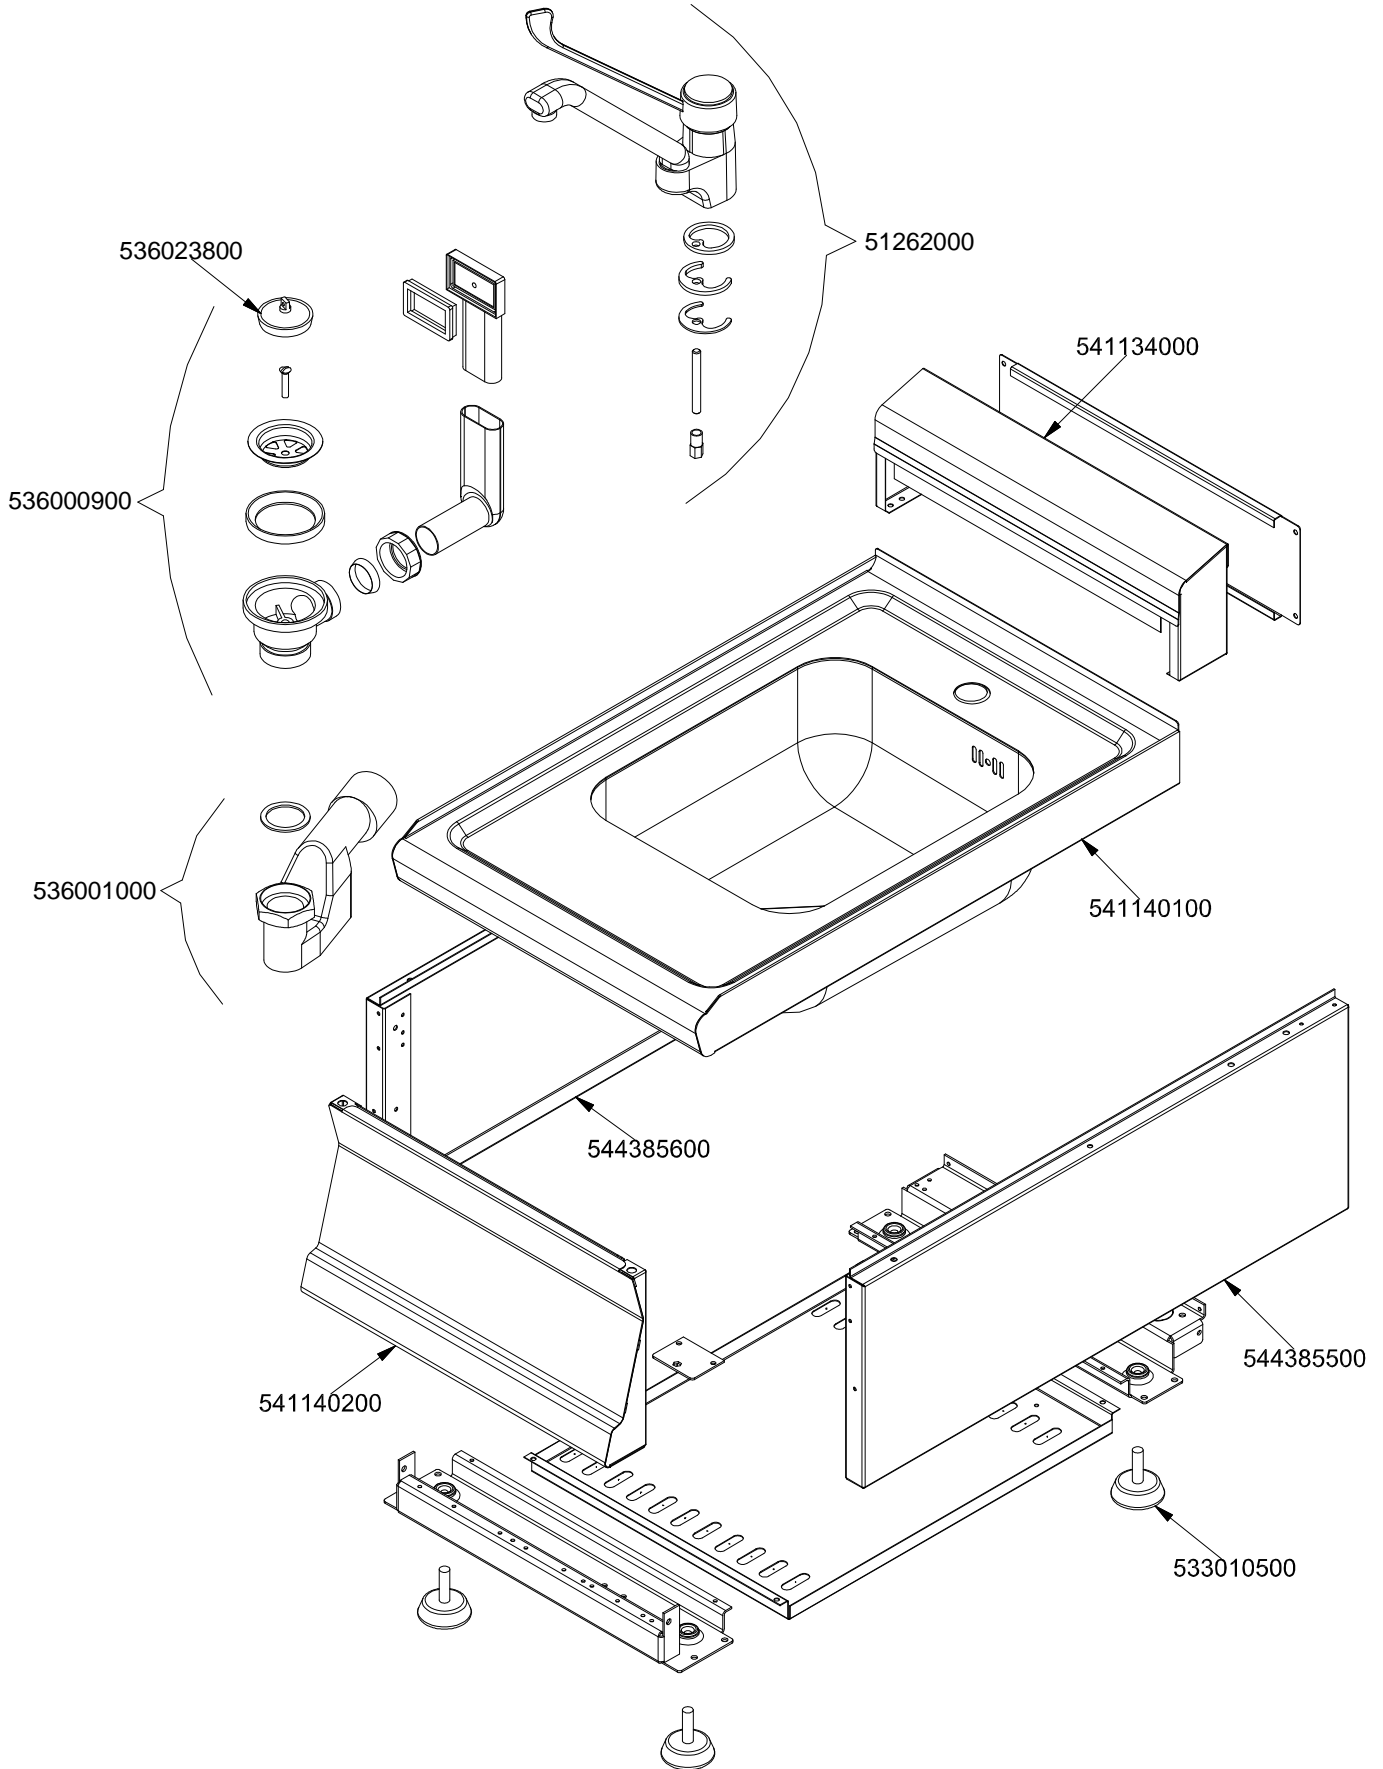

**SUPERLOTUS 70 TOP**  
NEUTRO / NEUTRAL ELEMENTS / NEUTRALE ELEMENTE / ELEMENTES NEUTRES

LAT-74

560040100M00P00

<b>Page</b>	<b>Pos</b>	<b>Code</b>	<b>Description</b>
001		51262000	GD LEVAR TAP FOR SINK
001		536023800	DRAIN CAP 1"1/2
001		536000900	UPPER DRAIN FOR SINK
001		536001000	DRAIN FOR SINK
001		541134000	NEUTRAL LOW SPACER 74
001		541140100	
001		544385600	LEFT SIDE OF 70T LINE
001		541140200	CONTROL PANEL S70/90 LA-74 LAT-74
001		544385500	RIGHT SIDE OF 70T LINE
001		533010500	LEG M10*25 D.40