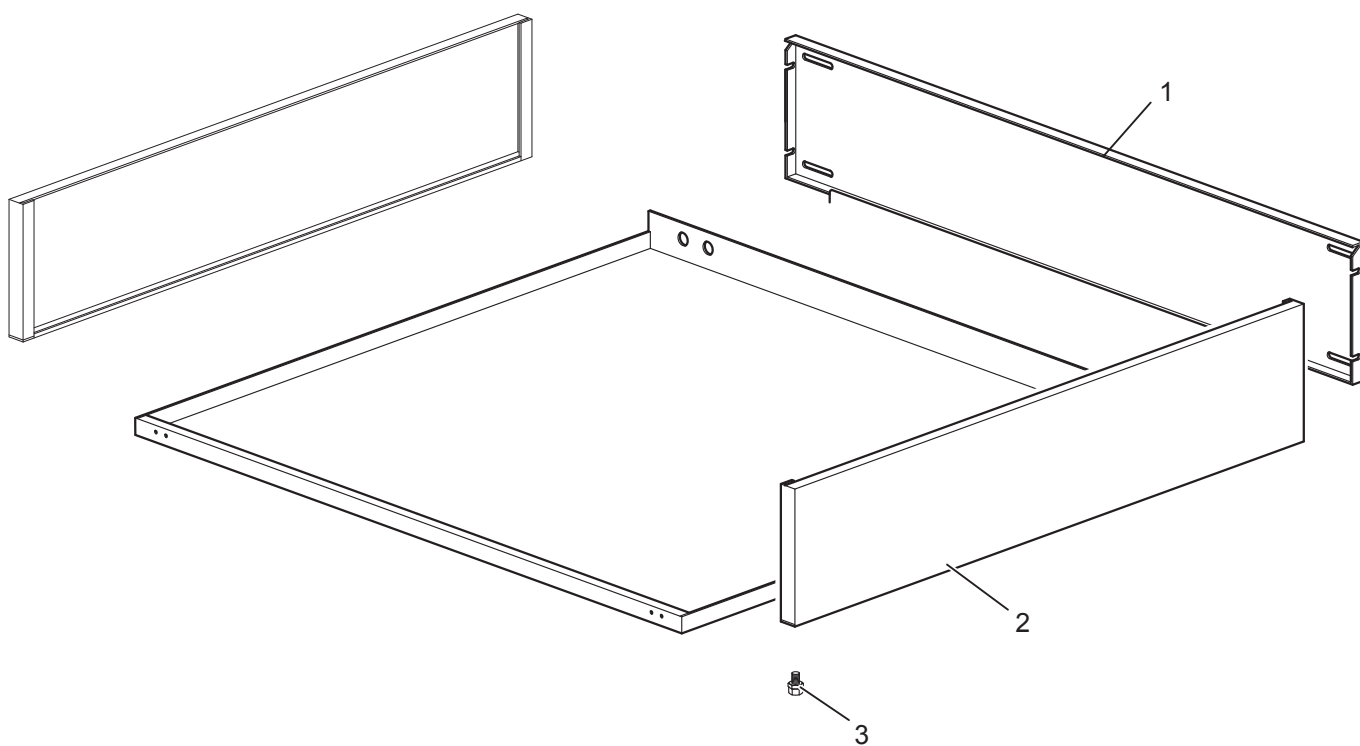

1	RIC0004901	PIANO COTTURA EVC277P NO COMP.ELETTRICI PLAN DE CUISSON PLATTE WORK PLANE	
2	RIC0001294 <i><u>Recommended spare parts</u></i>	PIASTRA ELETTRICA 2,5KW CADRE ELECTRIQUE 2,5KW ELEKTRISCHE PLATTE 2,5KW ELECTRIC PLATE 2,5KW	
4	186161	GRIGLIA CAMINO GRILLE POUR CHEMINÉE KAMINROST CHIMNEY GRILL	
5	163603	GIUNZIONE FISSAGGIO PIANO FIXATURE DE PLAN TOPVERBINDUNG TOP CONNECTION	
10	168878 <i><u>Recommended spare parts</u></i>	CORPO MANOPOLA COMMUTATORE POIGNEE COMMUTATEUR UMSCHALTER-KNOPFKOERPER COMMUTATOR KNOB	
11	186713 <i><u>Recommended spare parts</u></i>	ANELLO MANOPOLA COMMUTATORE RING COMMUTATEUR KLEBERING KNEBEL TAKTSCHALTER SWITCH RING	