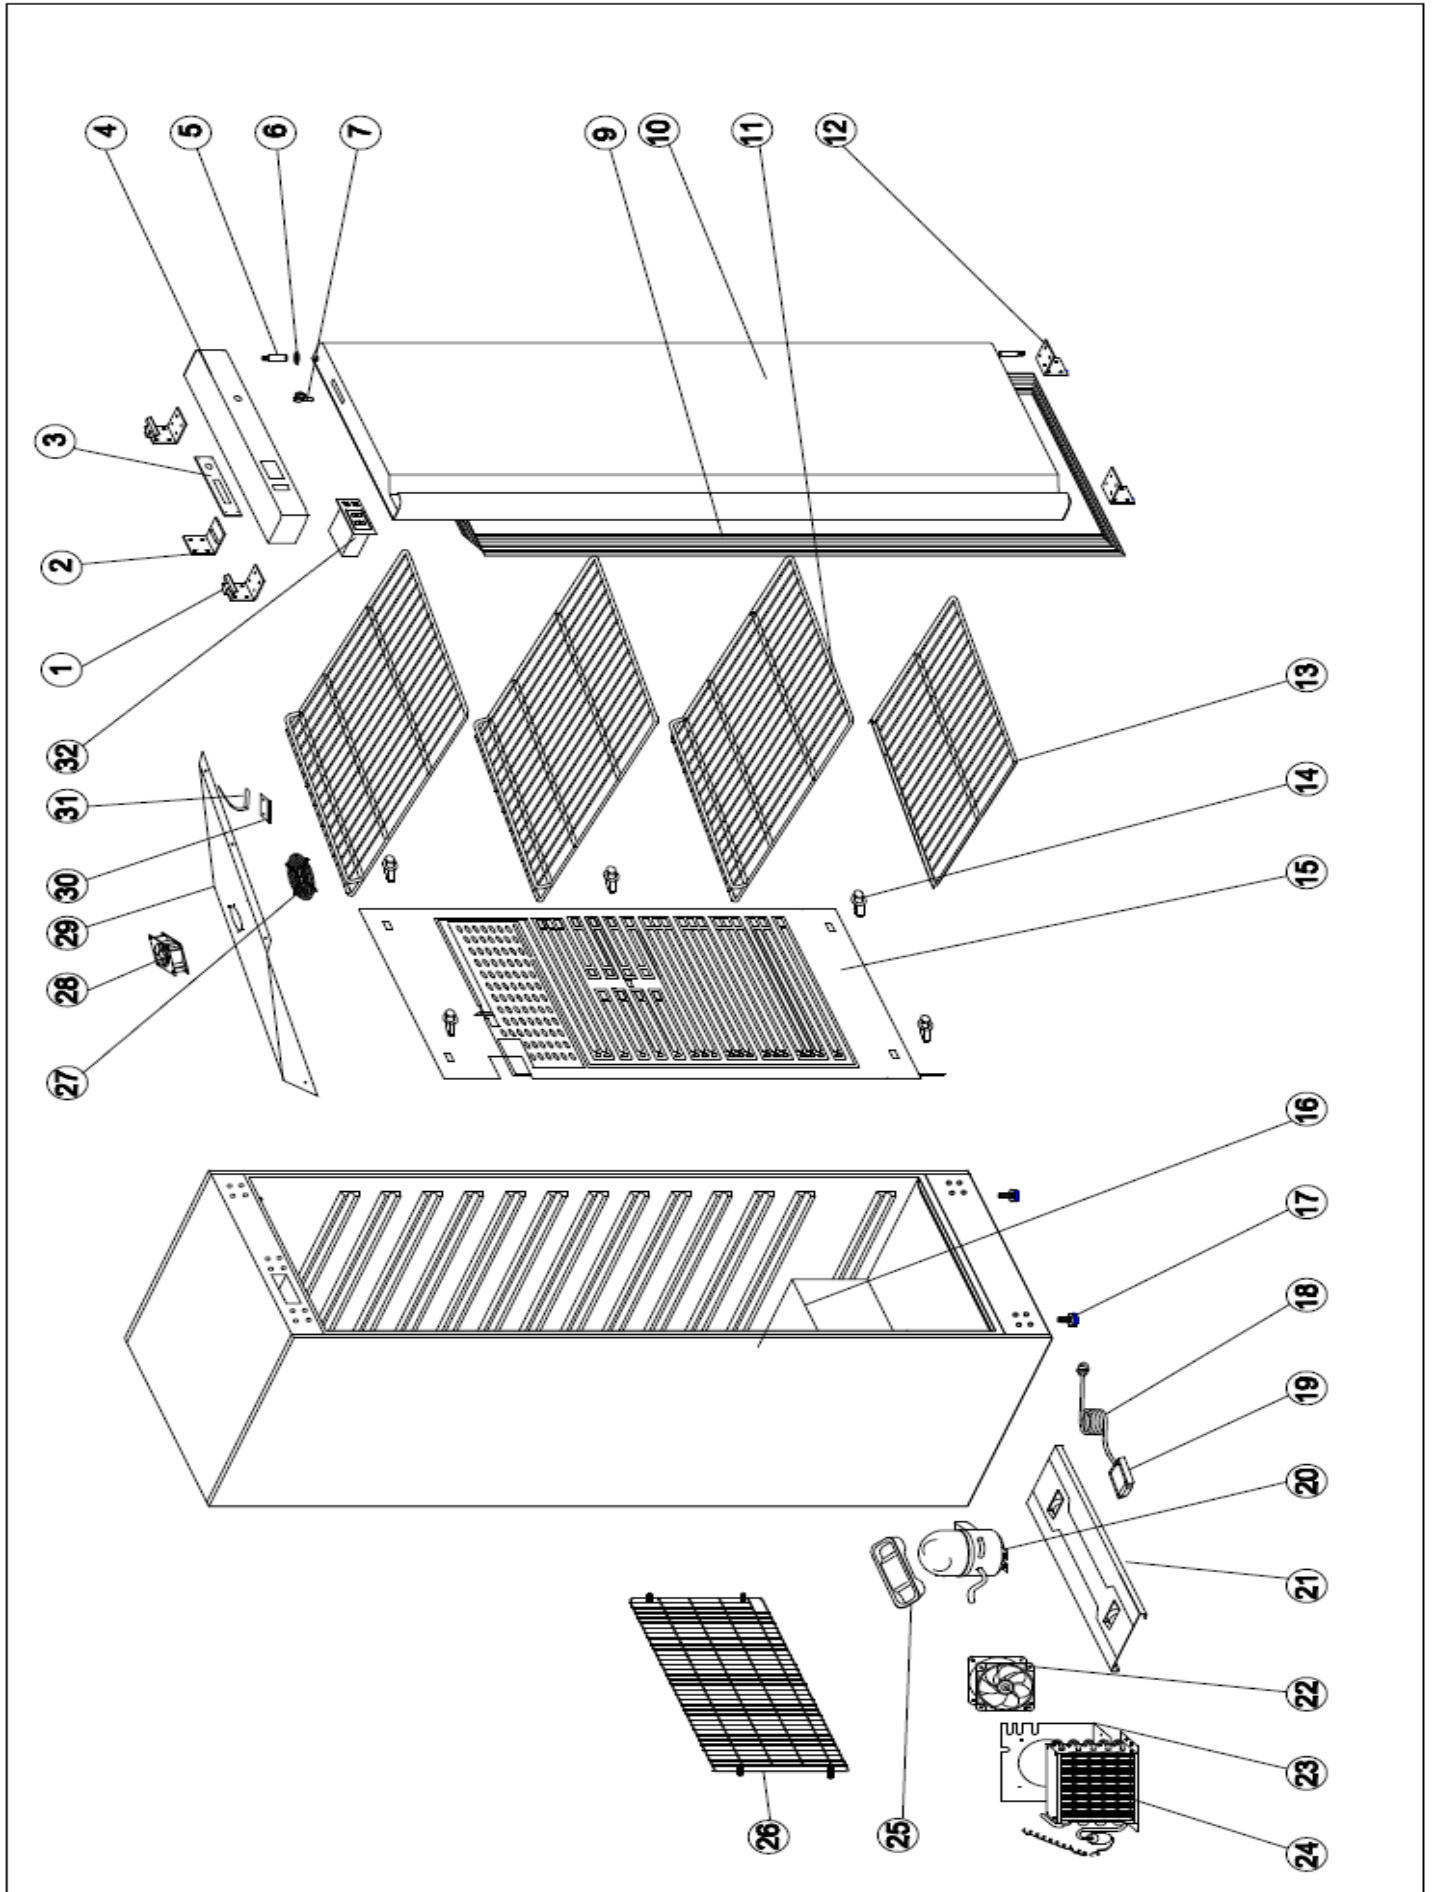

## Kühlung Kühlschrank

Artikel-Nr.  
621047 (ER600C)

---

### Explosionszeichnung / Ersatzteile

---

Bitte bei Ersatzteilbestellung immer Artikelnummer und Seriennummer mit angeben!

## ER/EF 600C/600SSC

Pos. Ref.	Codice Code		Caratteristiche Features		Descrizione Description	Prezzo netto Net price	
1	RC0534		Superiore		Cerniera	Hinge	4,00
2					Staffa	Stirrup	
4	RC1162	●	ER-EF600C	Bianco	Pannello	Panel	15,20
4	RC1163	●	ER-EF600SSC	Grigio	Pannello	Panel	15,20
5	RC0536				Perno	Pivot	4,00
6	RC0176				Boccola	Bush	2,00
7	RC0425				Serratura	Lock	7,10
9	RC0426	●	ER-EF 600		Guarnizione	Gasket	9,60
10	RC0431		ER-EF 600		Porta	Door	70,20
10	RC0713		ER-EF 600SS		Porta	Door	88,80
11	GRP600				Griglia	Grill	Vedi listino
12	RC0535		Inferiore		Cerniera	Hinge	4,00
13	GRP600P				Griglia	Grill	Vedi listino
14					Supporto	Support	
15	RC0606		ER 600 ER 600G ER 600SS		Evaporatore	Evaporator	65,60
17	SL0494				Piede	Feet	1,50
18	SL0130				Spina	Pin	6,80
19	RC0235				Scatola	Box	13,70
20	RC1068		ER 600 ER 600G ER 600SS		Compressore	Compressor	74,90
20	RC0564		EF 600 EF 600SS		Compressore	Compressor	115,20
21					Pannello	Panel	
22	RC0654		Condensatore		Ventola	Fan	28,80
23					Supporto	Support	
24	RC0708		ER 600		Condensatore	Condenser	22,40
24	RC0589		EF 600		Condensatore	Condenser	22,40
25	RC0174				Vaschetta	Bowl	12,20
26					Griglia	Grill	
27	RC0731				Copertura	Covering	7,20
28	RC0011	●	Ricircolo aria		Ventola	Fan	22,40
29	RC0937				Supporto	Support	9,60
30	RC0727				Aggancio	Coupling	4,00
31	RC0321	●			Sonda NTC	Probe NTC	10,80
32	RC0889	●	ER 400C-EF400C		Centralina	Controls	46,00