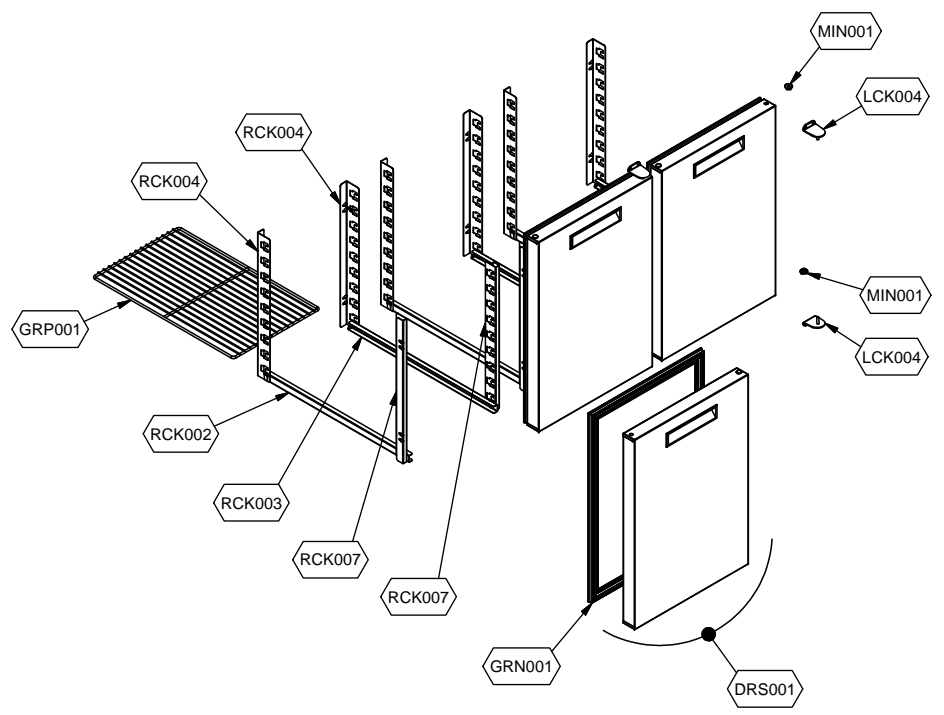

	PARAM.	OPTIONAL
⚡	SCE001	OPT
	TAR001	

Cod. OPT009

Denominazione: ESPLOSO ACCESSORI LINEAR

Data: 26/02/16

INDICE DI MODIFICA: 00

	PARAM.	OPTIONAL
⚡		
SCE001	TAR001	OPT

Exploded View

Validity: 08/04/2016

7LT73IB4NP004	LINEAR TOP 70 3 I BT 1/2 1/2 1/2
ESP616	TAVOLI LINEAR TOP -18/-24°C

Ref. Drawing	Code	Description
AEV001	73670868	ASS.EVAP.CAP BT 700 2/3P R404 T.SPRING
CMP001	74865760	COMPR.NT2192GK CSR 230V/50HZ R404A
CND001	74837190	COND.A MICROCANALI 262X360X25T
ECP001	74867068	PAR.ELETTR.COMPR.NT2192GK CSR 230V-50HZ
EVA001	73648588	EVAPOR 3RX10T 3/8"25X25 PASSO 4.5 X 525
FAN006	74847159	VENT.ADDA AA1282HB-AT 230V 50/60HZ 16W
FAN009	74845190	VENTIL.FMI W5F25A23M451+GRIGLIA PIANA+CA
GRD001	74845192	GRIGLIA FE.PIANA X VENT.D.240
HCB001	73632228	CAVO CALDO DOPPIO ISOL.703 CAS.3 VANI
LAM032	72534390	LAM.VANO Q.E.TRL 700
LAM033	72534892	FRONT.Q.E.GRUPPO 700 LINEAR TOP
LAM043	72534342	LAM.ANGOLARE FISSAGGIO Q.E.700 LINEAR
LBL001	70709248	ADESIVO EVX 8 TASTI NO MARCHIO
PRL001	72534374	PR.MOBILE ORIZ.L=1359,6 TRL 3P 700
PRL002	72533302	PR.MOBILE VERT.L=626,6 TRL
PRL003	72533306	PR.MOBILE MONT.VERT.L=547,6 TRL 700
SCE001	SC700	SCH.ELET. MEKANO GREEN - ENERGY - SPRING
SML001	73670443	ASS.FILTRO+TUBI T.SPRING R404 BT X MICRO
SML007	73679482	ASS.GOCCIOLATOIO EVAP.TRS 700 BT
TAR001	RIF.TAR.106	PARAMETRI TAVOLI SPRING BT
THE001	74700889	CENTR.EVCO EVX205 5RELE 8TASTI 50/60HZ
THE002	74700916	SONDA NTC IKE 3METRI -50/+105°
UCE001	74861972	UCE NT2192GK CSR R404A BT 230V/50HZ T.LI
VLV005	74873030	ELETTROVAL. 1028N/X04 230V\50HZ CASTEL
WHE001	74702236	ASS.PIED.QUADRATO 40X40 REG.145-224
WIR001	73690072	ASS.Q.E.700 TAVOLI LINEAR TOP