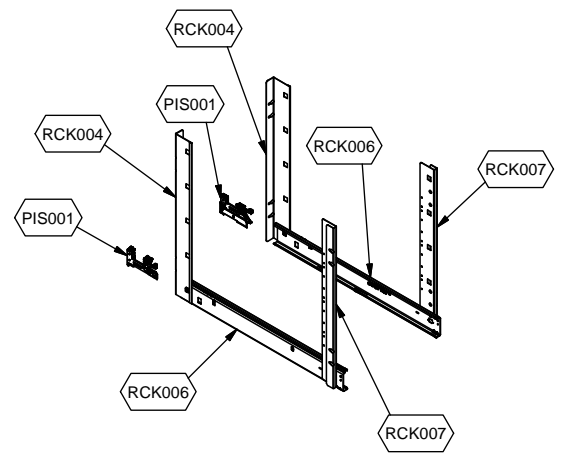

	PARAM.	OPTIONAL
⚡	SCE001	OPT
	TAR001	

Cod. OPT009

Denominazione: ESPLOSO ACCESSORI LINEAR

Data: 26/02/16

INDICE DI MODIFICA: 00

	PARAM.	OPTIONAL
⚡		
SCE001	TAR001	OPT

Exploded View

Validity: 08/04/2016

Optional Exploded View

Validity: 08/04/2016

7LT73IB4NP004	LINEAR TOP 70 3 I BT 1/2 1/2 1/2
OPT009	ESPLOSO ACCESSORI LINEAR

Ref. Drawing	Code	Description
DRS006	73690094	ASS.FRONTALE CASS.INOX 1/2 T.LINEAR TOP
DRS010	73690044	ASS.CASS.INOX 1/2 700 LINEAR TOP
GRN003	74702544	GUARN.MAGNET.CASS.1/2 TRL 700
RCK003	74703176	COPPIA GUIDA DX/SX 565-82535-FR785.550-L
RCK007	72534914	CREMAGLIERA ANT.CASSETTI 700 LINEAR
RCK007	72534916	CREMAGLIERA POST.CASSETTI 700 LINEAR
SCH001	73690054	ASS.MONTANTE CASSETTI TRL 700