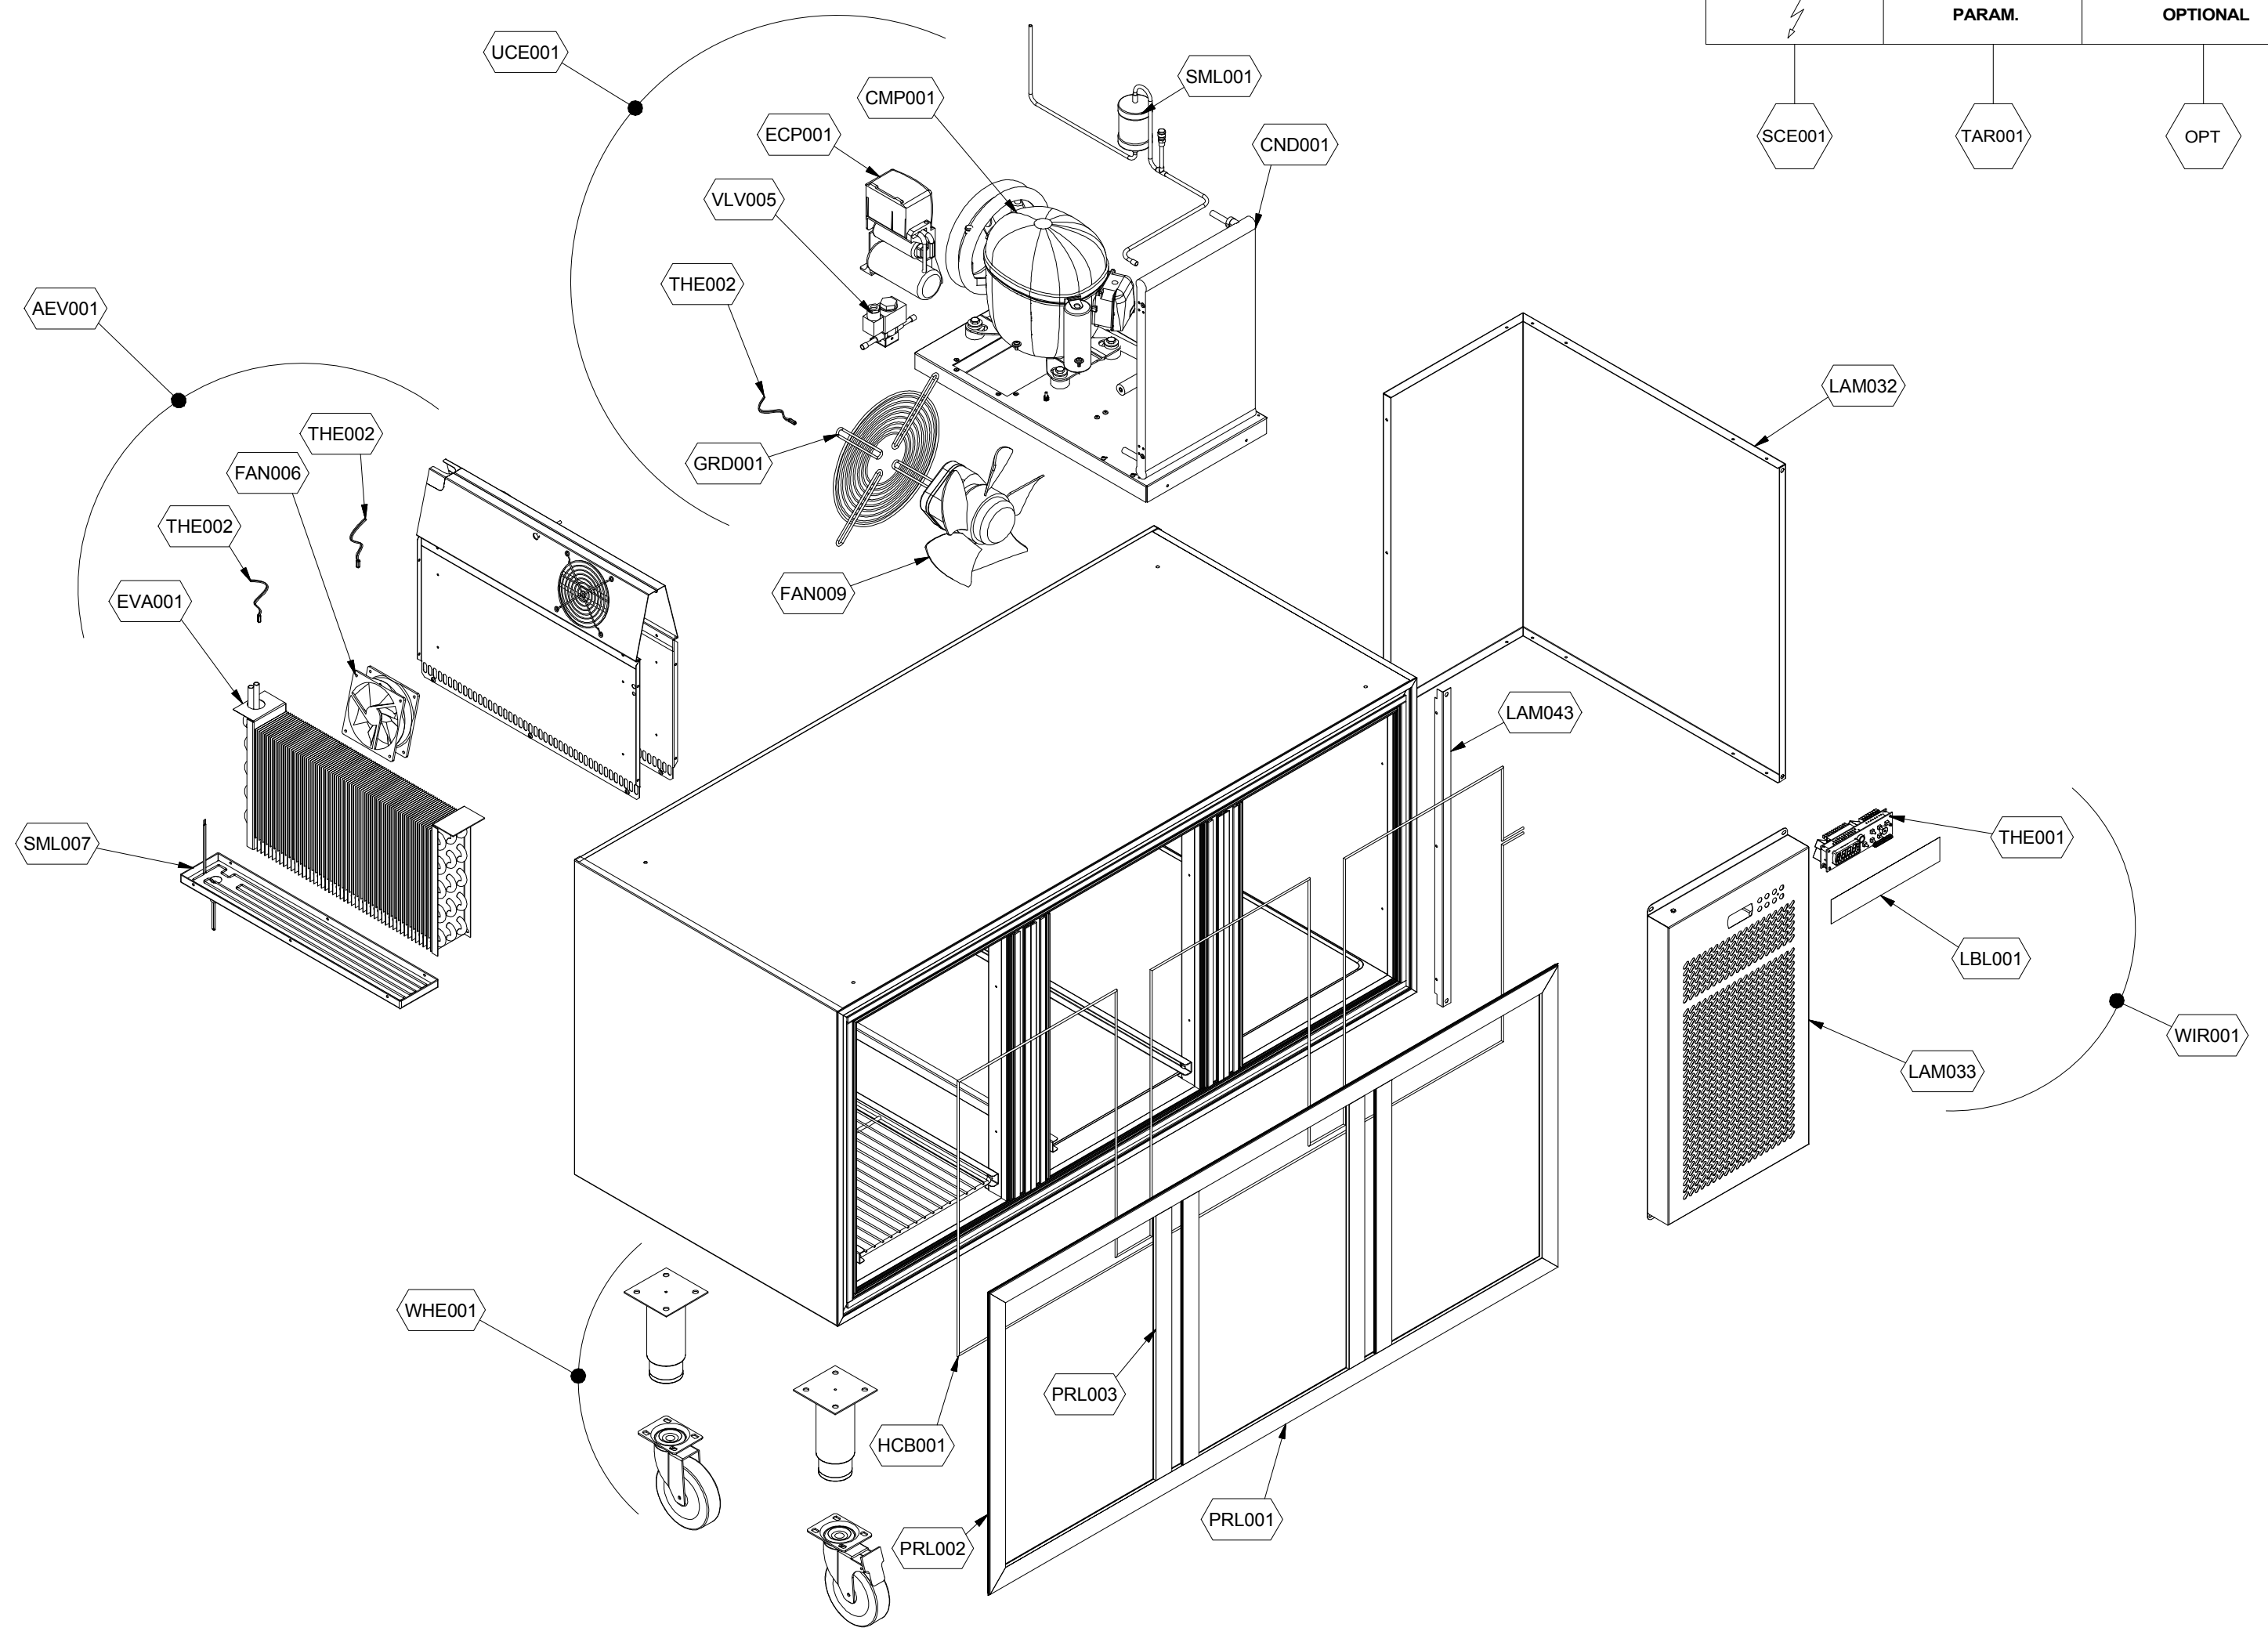

cookmax+

start!

Kühlung Tiefkühltisch

Artikel-Nr.

90614024 (7LT73IB4NP004 / LINEARTOP703BT/S 1/2 1/2 1/2)

Explosionszeichnung / Ersatzteile

Bitte bei Ersatzteilbestellung immer Artikelnummer und Seriennummer mit angeben!

	PARAM.	OPTIONAL
⚡	SCE001	OPT
	TAR001	

Cod. OPT009

Denominazione: ESPLOSO ACCESSORI LINEAR

Data: 26/02/16

INDICE DI MODIFICA: 00

	PARAM.	OPTIONAL
⚡		
SCE001	TAR001	OPT

Exploded View

Validity: 08/04/2016

7LT73IB4NP004	LINEAR TOP 70 3 I BT 1/2 1/2 1/2
ESP616	TAVOLI LINEAR TOP -18/-24°C

Ref. Drawing	Code	Description
AEV001	73670868	ASS.EVAP.CAP BT 700 2/3P R404 T.SPRING
CMP001	74865760	COMPR.NT2192GK CSR 230V/50HZ R404A
CND001	74837190	COND.A MICROCANALI 262X360X25T
ECP001	74867068	PAR.ELETTR.COMPR.NT2192GK CSR 230V-50HZ
EVA001	73648588	EVAPOR 3RX10T 3/8"25X25 PASSO 4.5 X 525
FAN006	74847159	VENT.ADDA AA1282HB-AT 230V 50/60HZ 16W
FAN009	74845190	VENTIL.FMI W5F25A23M451+GRIGLIA PIANA+CA
GRD001	74845192	GRIGLIA FE.PIANA X VENT.D.240
HCB001	73632228	CAVO CALDO DOPPIO ISOL.703 CAS.3 VANI
LAM032	72534390	LAM.VANO Q.E.TRL 700
LAM033	72534892	FRONT.Q.E.GRUPPO 700 LINEAR TOP
LAM043	72534342	LAM.ANGOLARE FISSAGGIO Q.E.700 LINEAR
LBL001	70709248	ADESIVO EVX 8 TASTI NO MARCHIO
PRL001	72534374	PR.MOBILE ORIZ.L=1359,6 TRL 3P 700
PRL002	72533302	PR.MOBILE VERT.L=626,6 TRL
PRL003	72533306	PR.MOBILE MONT.VERT.L=547,6 TRL 700
SCE001	SC700	SCH.ELET. MEKANO GREEN - ENERGY - SPRING
SML001	73670443	ASS.FILTRO+TUBI T.SPRING R404 BT X MICRO
SML007	73679482	ASS.GOCCIOLATOIO EVAP.TRS 700 BT
TAR001	RIF.TAR.106	PARAMETRI TAVOLI SPRING BT
THE001	74700889	CENTR.EVCO EVX205 5RELE 8TASTI 50/60HZ
THE002	74700916	SONDA NTC IKE 3METRI -50/+105°
UCE001	74861972	UCE NT2192GK CSR R404A BT 230V/50HZ T.LI
VLV005	74873030	ELETTROVAL. 1028N/X04 230V\50HZ CASTEL
WHE001	74702236	ASS.PIED.QUADRATO 40X40 REG.145-224
WIR001	73690072	ASS.Q.E.700 TAVOLI LINEAR TOP