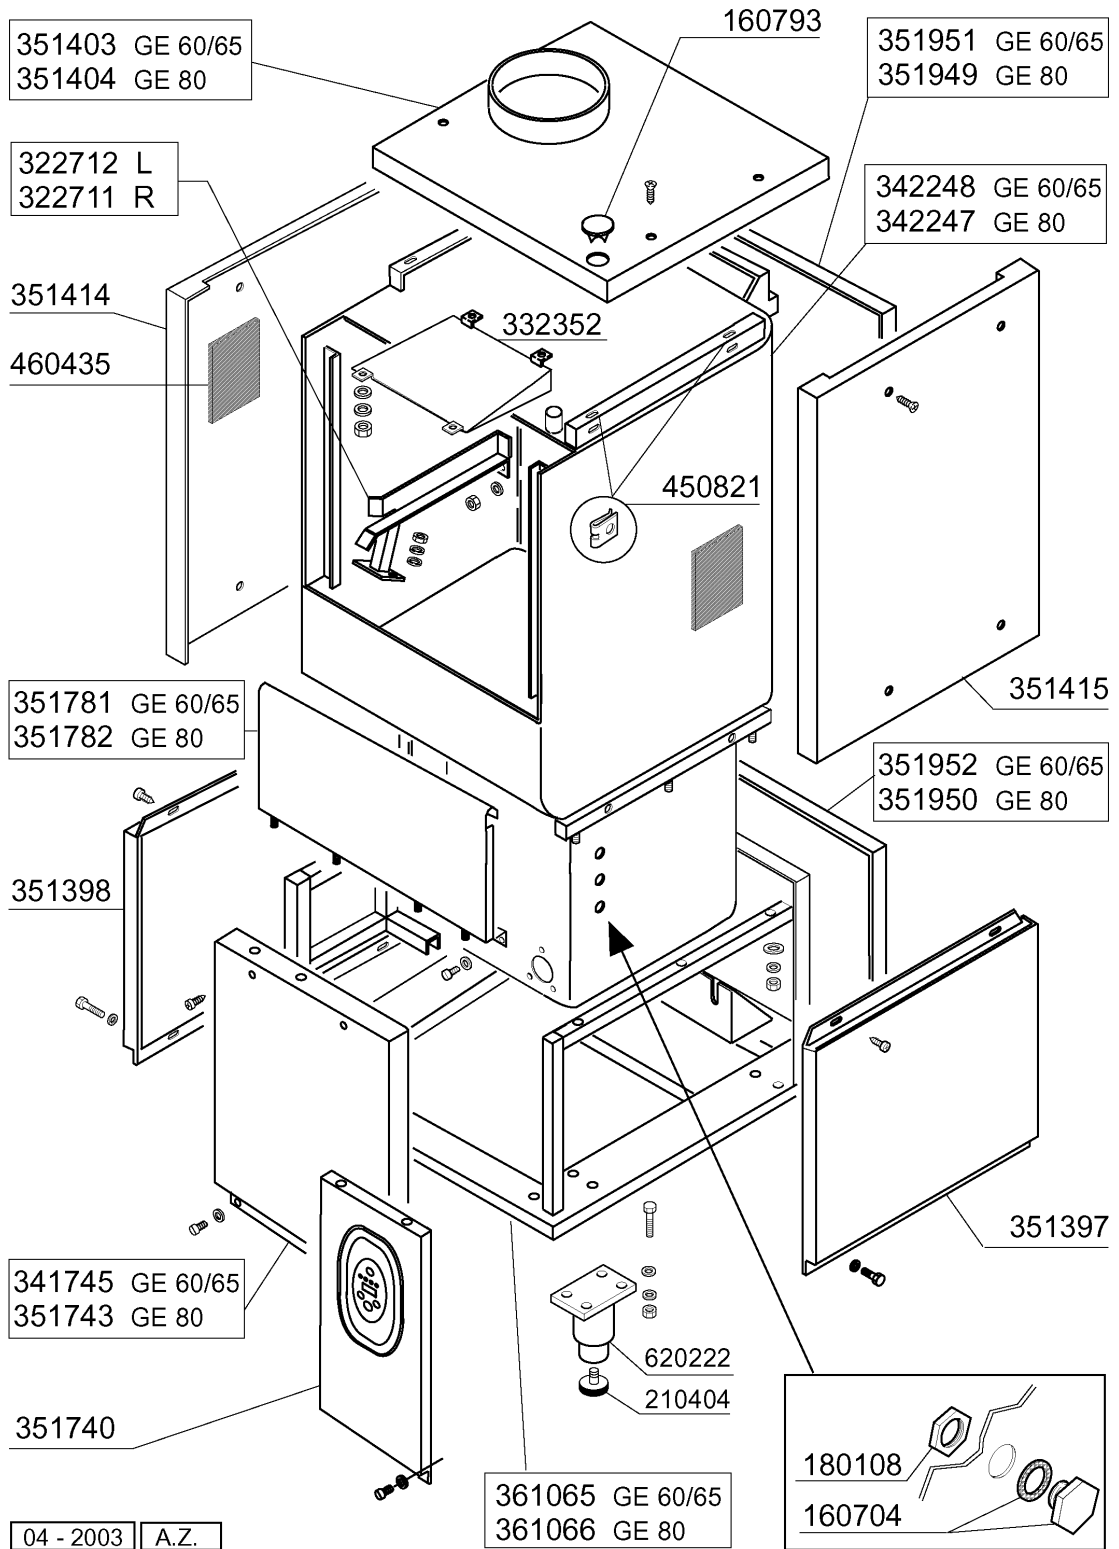

PARTI DI RICAMBIO
PIECES DETACHEES
SPARE PARTS
ERSATZTEILE
LISTA DE RECAMBIOS

GE 60
GE 65
GE 80
GE 100
GE 115

04/2003

04 - 2003 | S. AG.

Kode	Bezeichnung	Preis
160704	Schwarz.pfropfen Mit Dichtung 1/2"	0
160793	Pfropfen	0
180108	Plastikmutter 1/2"	0
210404	Schwarzgummifuss S90 Ne Se	0
322711	Fuehrung Ge Rechts	0
322712	Fuehrung Links Ge	0
332352	Boiler Für Break Tank	0
341745		0
342247	Haube+tank Ge80	0
342248	Haube+tank Ge60	0
351397	Seitl.paneel Rechts Ge	0
351398	Seitl.paneel Links Ge	0
351403	Paneel	0
351404	Abdeckung Ge80	0
351414	Seitl.paneel Links Ge	0
351415	Seitl.paneel Rechts Ge	0
351740	Paneel Mit Tasten Ge	0
351743	Fronttafel Ge80	0
351781	Fronttafel Ge60	0
351782	Fronttafel Ge80	0
351949	Hinter. Paneel Ge80 Oben	0
351950	Paneel Ge80 Hinten	0
351951	Hinter.paneel Ge65 Oben	0
351952	Hinter.paneel Ge65	0
361065	Rahmen Ge60	0
361066	Rahmen Ge80	0
450821	Fastener Snu 3634 17 00 M5	0
460435	Isolierungspaneel	0
620222	Kompl. Fuss Alu	0

Kode	Bezeichnung	Preis
120356	Magn.türschalter Für Fc Modelle	0
160826	Dichtung 14x6,2x2 B41-f2	0
180640	Türführung Für Ge	0
200809	Or Dichtung 1,78x8,73x12,29	0
200923	Türdichtung	0
251304	Cns Gewinde 3/8"	0
260232	Rostfr.st Tb Schraube 6x25 B15-6-8	0
260404	Rostfr.stahlern.muetter D6 Uni 5588	0
260405	Mutter D8	0
260412	Selbst-sichernde Mutter M6	0
260504	Rostfr.st.flachschiebe D6	0
260537	Rostfr.st.flachscheibe D13x20x0,8	0
323039	Paneel Fuer Obere Tuer Ge60-65	0
323040	Obere Tuer Ge60-65	0
323041	Untere Tuer Ge60-65	0
323042	Paneel Fuer Untere Tuer Ge60-65	0
323043	Untere Tuer Ge80	0
323044	Paneel Fuer Untere Tuer Ge80	0
323045	Obere Tuer Ge80	0
323046	Paneel Fuer Obere Tuer Ge80	0
323447	Halterung Fuer Feder	0
331077	Handgriff Ge	0
332121	Buchse Fuer Ge	0
332349	Winkel Fuer Feder Ge	0
340358	Winkel Ge65	0
340359	Winkel Ge80	0
341986	Stift Fuer Tuer "gl"	0
342715	Stift Fuer Tuere Ge Links	0
342716	Stift Fuer Tuere Ge Rechts	0
342717	Stift Fuer Tuere	0
441138	Stosssdaempfer	0
450237	Tuerfeder Ge	0