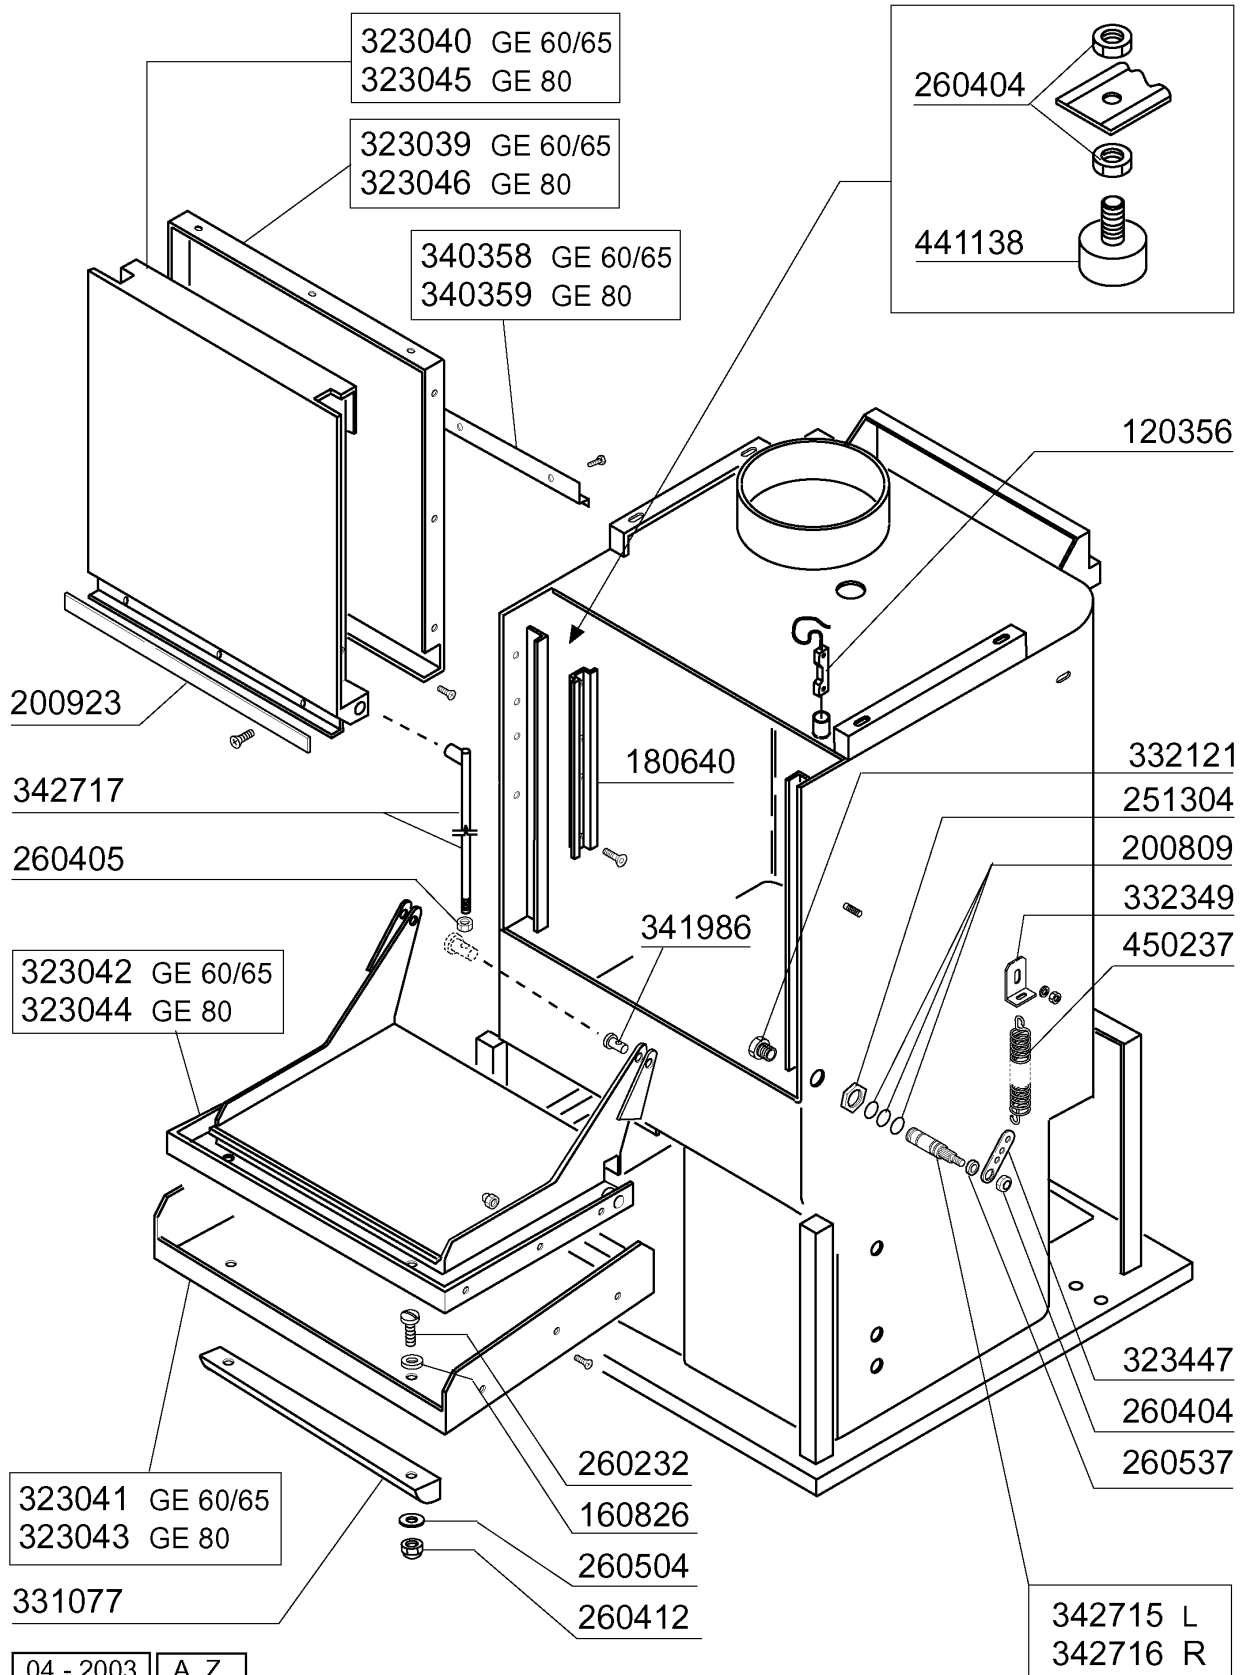

PARTI DI RICAMBIO
PIECES DETACHEES
SPARE PARTS
ERSATZTEILE
LISTA DE RECAMBIOS

GE 60
GE 65
GE 80
GE 100
GE 115

04/2003

04 - 2003 | S. AG.

Kode	Bezeichnung	Preis
160704	Schwarz.pfropfen Mit Dichtung 1/2"	0
160793	Pfropfen	0
180108	Plastikmutter 1/2"	0
210404	Schwarzgummifuss S90 Ne Se	0
322711	Fuehrung Ge Rechts	0
322712	Fuehrung Links Ge	0
332352	Boiler Für Break Tank	0
341745		0
342247	Haube+tank Ge80	0
342248	Haube+tank Ge60	0
351397	Seitl.paneel Rechts Ge	0
351398	Seitl.paneel Links Ge	0
351403	Paneel	0
351404	Abdeckung Ge80	0
351414	Seitl.paneel Links Ge	0
351415	Seitl.paneel Rechts Ge	0
351740	Paneel Mit Tasten Ge	0
351743	Fronttafel Ge80	0
351781	Fronttafel Ge60	0
351782	Fronttafel Ge80	0
351949	Hinter. Paneel Ge80 Oben	0
351950	Paneel Ge80 Hinten	0
351951	Hinter.paneel Ge65 Oben	0
351952	Hinter.paneel Ge65	0
361065	Rahmen Ge60	0
361066	Rahmen Ge80	0
450821	Fastener Snu 3634 17 00 M5	0
460435	Isolierungspaneel	0
620222	Kompl. Fuss Alu	0

Kode	Bezeichnung	Preis
120356	Magn.türschalter Für Fc Modelle	0
160826	Dichtung 14x6,2x2 B41-f2	0
180640	Türführung Für Ge	0
200809	Or Dichtung 1,78x8,73x12,29	0
200923	Türdichtung	0
251304	Cns Gewinde 3/8"	0
260232	Rostfr.st Tb Schraube 6x25 B15-6-8	0
260404	Rostfr.stahlern.muetter D6 Uni 5588	0
260405	Mutter D8	0
260412	Selbst-sichernde Mutter M6	0
260504	Rostfr.st.flachschiebe D6	0
260537	Rostfr.st.flachscheibe D13x20x0,8	0
323039	Paneel Fuer Obere Tuer Ge60-65	0
323040	Obere Tuer Ge60-65	0
323041	Untere Tuer Ge60-65	0
323042	Paneel Fuer Untere Tuer Ge60-65	0
323043	Untere Tuer Ge80	0
323044	Paneel Fuer Untere Tuer Ge80	0
323045	Obere Tuer Ge80	0
323046	Paneel Fuer Obere Tuer Ge80	0
323447	Halterung Fuer Feder	0
331077	Handgriff Ge	0
332121	Buchse Fuer Ge	0
332349	Winkel Fuer Feder Ge	0
340358	Winkel Ge65	0
340359	Winkel Ge80	0
341986	Stift Fuer Tuer "gl"	0
342715	Stift Fuer Tuere Ge Links	0
342716	Stift Fuer Tuere Ge Rechts	0
342717	Stift Fuer Tuere	0
441138	Stosssdaempfer	0
450237	Tuerfeder Ge	0