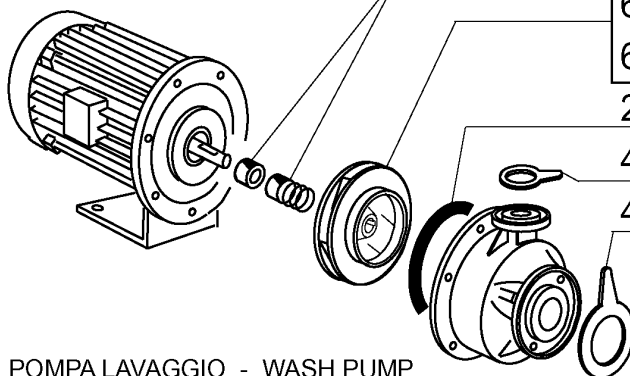

630114

POMPA LAVAGGIO - WASH PUMP
 POMPE LAVAGE - WASCHPUMPE
 BOMBA LAVADO HP 2 / Kw 1,5 (1204)

GE 60 - 80 - 100

100361 220/380 - 240/415 50 Hz

100605 220/240 60 Hz

100613 250/440 60 Hz

GE 65 - 115

630520

631693 50 Hz Ø 116

631694 60 Hz Ø 90

200948

460526

460525

POMPA LAVAGGIO - WASH PUMP
 POMPE LAVAGE - WASCHPUMPE
 BOMBA LAVADO - HP 4 / Kw 3 (SHE 50)

100697 220/240 - 380/415 50 Hz

100709 220/240 - 380/415 60 Hz