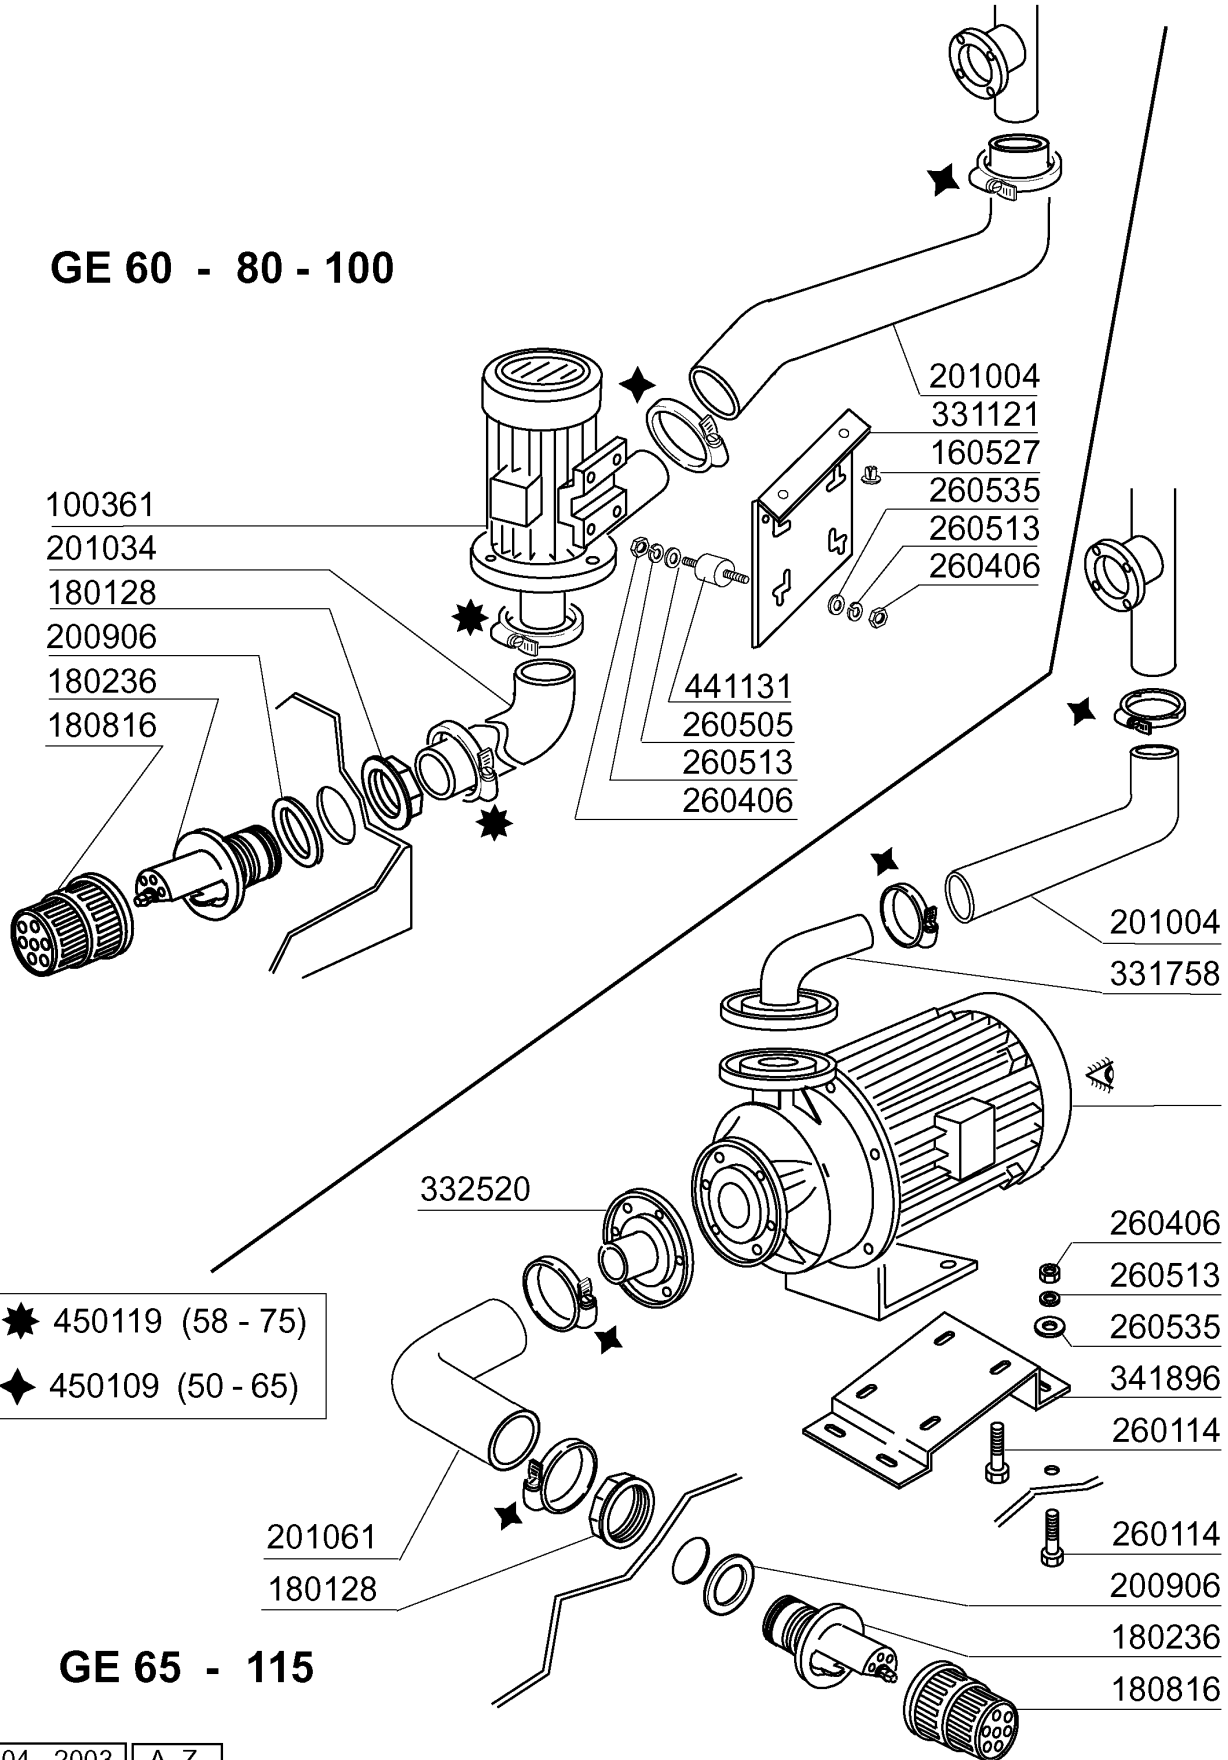

GE 60 - 80 - 100