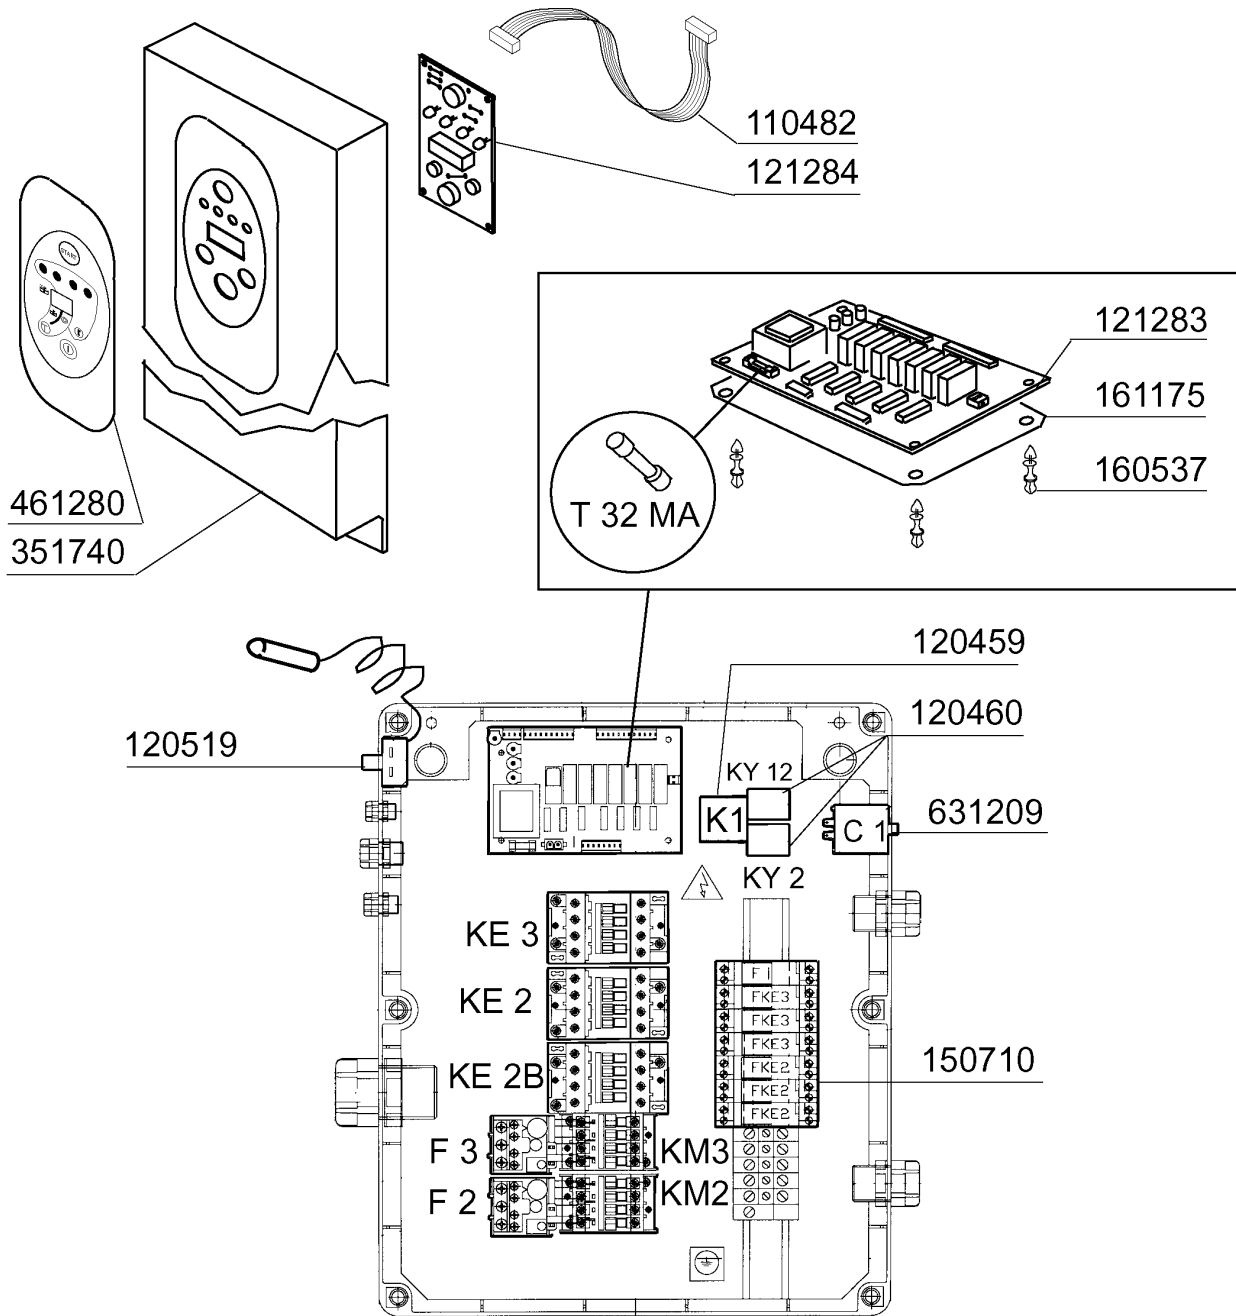

GE60				GE65				GE80			
	400 V.		230 V.		400 V.		230 V.		400 V.		230 V.	
	COD.	A.	COD.	A.	COD.	A.	COD.	A.	COD.	A.	COD.	A.
F1	130260	2	130260	2	130260	2	130260	2	130260	2	130260	2
FKE2	130250	12	130252	20	130250	12	130252	20	130250	12	130237	32
FKE3	130250	12	130252	20	130250	12	130252	20	130250	12	130252	20
KE2	120477	9	120477	9	120477	9	120477	9	120477	9	120489	16
KE2B	120477	9	120477	9	120477	9	120477	9	120477	9	120489	16
KE3	120477	9	120477	9	120477	9	120477	9	120477	9	120477	9
KM2	120447	9	120477	9	120447	9	120477	9	120447	9	120477	9
KM3	120477	9	120477	9	120488	12	120488	12	120477	9	120477	9
F2	120860	1/1,4	120863	2,8/4	120860	1/1,4	120863	2,8/4	120860	1/1,4	120863	2,8/4
F3	120863	2,8/4	120864	4,5/6,5	120865	6/8,5	120867	10/14	120863	2,8/4	120864	4,5/6,5