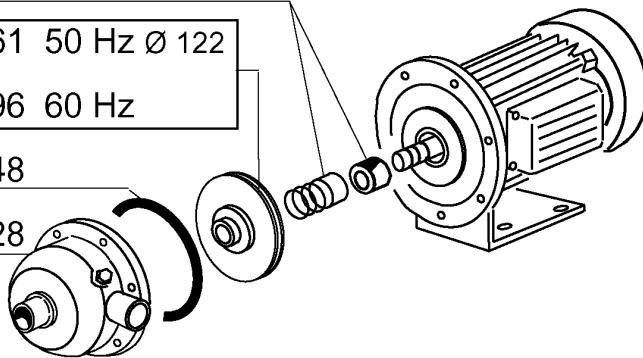

630529

631661 50 Hz Ø 122

631696 60 Hz

200848

630128