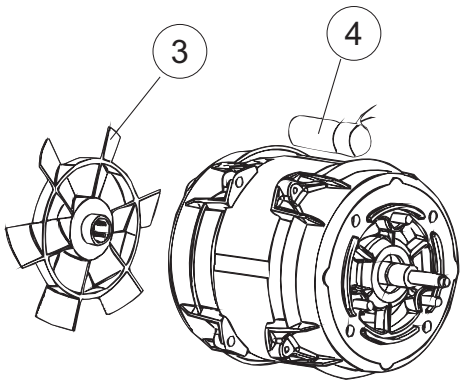

# 6

Seite	Position	Code	Alter Code	Beschreibung		
1	1	004242		GEHAEUSEDECKEL		
1	2	022159		HINTERPANEEL		
1	3	035113		BEFESTIGT BÜGEL		
1	4	437081	REB437081	DICHTUNG, TÜR - 50/503		
1	5	994012	DWS30	GRUPPO SERRATURA EB/F 22/44		
1	6	417041	REB417041	SCHRAUBENMUTTER, TÜRANSCHLAG		
1	7	307003	REB307003	ANSCHLAG, SCHRAUBENMUTTER FÜR STAB		
1	8	029685		TUER		
1	9	325066	REB325066	PFLOCK, SCHLOSS BETA 246/250		
1	10	311019	REB311019	SCHARNIER, TÜR 45/46/50..		
1	11	325036	REB325036	ZAPFEN, TÜRSCHARNIER 50		
1	12	304021	REB304021	STANGE, TÜRSCHIENE 50/500/453/463/503		
1	13	035112		BEF.WINKEL		
1	14	012338		FRONTPANEEL		
1	15	030195		UNTERSCHUETZ DES FUESSES		
1	16	040123		MONTIERT SOCKEL		
1	17	461019	REB461019	VERSTELLFUSS D30 M8		
1	18	480057	REB480057	GUMMISTÖPSEL D.14		
1	19	459006	REB459006	KABELDURCHGANG, Di9/De16 22		
1	20	459004	REB459004	ROHRDURCHGANG, GUMMI DI.34		
2	1	224004	REB224004	DRUCKSCHALTER - 35/17		
2	2	224029		ARBEITSDRUCKWAECHTER 90-60		
2	3	035031	REB035031	Y-VERBINDUNGSST., DRUCKSCHALTER 760		
2	4	143013	REB143013	SCHLAUCH PVC GRUEN 4X7		
2	5	220011	REB220011	* KLEMMENBRETT, 5-POLIG + ERDUNG FV.122		
2	6	H.374339-2		MASCHINE KABERL HO7RN-F 5X2.5X3.0MT		
2	7	459005	REB459005	KABELKLIPPS, STEAB Art.5024		
2	8	230118		ELEKTRISCHER WIDERSTAND 2100W-230V LA50		
2	9	437086	REB437086	DICHTUNG, TANKWIDERSTAND		
2	10	236047	REB236047	SICHERHEITSTHERMOSTAT		
2	11	236052		THERM.,KONT. BOILER/L.90ø+/-3ø(2611576)		
2	12	456002	REB456002	O-Ring 48x6,2		
2	13	230111		WIDERS.B.4900W/230-400V		
2	14	69870		HEIZUNGSHUETZ DES WARMWASSERBEREITERS		
2	15	69871		SONDENHALTER		
2	16	028105		PLATCHEN		
2	17	231016		TEMPERATURSONDE		
2	18	80871		TUERKONTAKTSCHALTER		
2	19	214114		DURCHSICHTIGER SCHUETZ FUER ELEKTRISCHE ANLAGE DES GESCHIRRSPUELERS		
2	20	121149		SIEB FUER SPUELMITTELPUMPE		
2	21	143194	REB143194	SCHLAUCH 4X6 CRISTAL, DURCHS.		
2	22	143267		FLASCHEN 6X10		
2	23	209038		PERISTALTIK DOSIERUNG REINIGUNGSMITTEL		
2	24	468151	DZR150NT	TANKEINLAUF CPL NM*		
2	25	984007		GRUPPO CAMPANA PRESSOST.LA500		
2	26	437019	REB437019	DICHTUNG, GLOCKE DRUCKSCH. V.M.		
2	27	456020	REB456020	O-Ring 3050 R495		
2	28	468029	REB468029	VERBINDUNGSSTK. TANKEINLAUF		
2	30	026403		MASKE POLYESTERE		
2	31	211013		FLACHKABEL		
2	32	215037		INTERFACCIA MECCANICA M005-0		