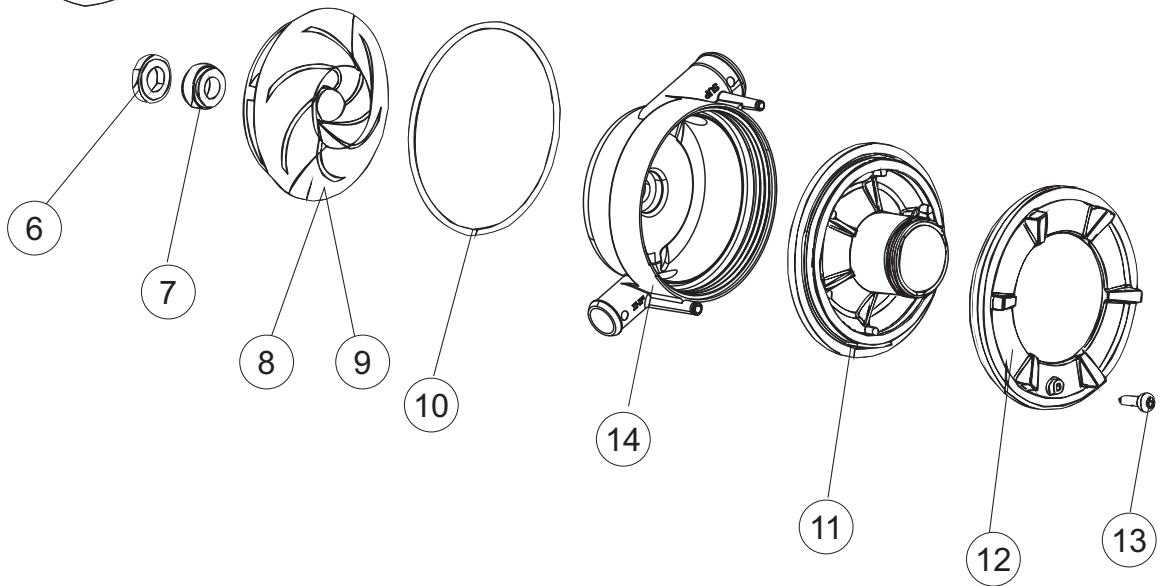

# 6

Seite	Position	Code	Alter Code	Beschreibung		
1	1	004242		GEHAEUSEDECKEL		
1	2	022159		HINTERPANEEL		
1	3	035113		BEFESTIGT BÜGEL		
1	4	437081	REB437081	DICHTUNG, TÜR - 50/503		
1	5	994012	DWS30	GRUPPO SERRATURA EB/F 22/44		
1	6	417041	REB417041	SCHRAUBENMUTTER, TÜRANSCHLAG		
1	7	307003	REB307003	ANSCHLAG, SCHRAUBENMUTTER FÜR STAB		
1	8	029685		TUER		
1	9	325066	REB325066	PFLOCK, SCHLOSS BETA 246/250		
1	10	311019	REB311019	SCHARNIER, TÜR 45/46/50..		
1	11	325036	REB325036	ZAPFEN, TÜRSCHARNIER 50		
1	12	304021	REB304021	STANGE, TÜRSCHIENE 50/500/453/463/503		
1	13	035112		BEF.WINKEL		
1	14	012338		FRONTPANEEL		
1	15	030195		UNTERSCHUETZ DES FUESSES		
1	16	040123		MONTIERT SOCKEL		
1	17	461019	REB461019	VERSTELLFUSS D30 M8		
1	18	480057	REB480057	GUMMISTÖPSEL D.14		
1	19	459006	REB459006	KABELDURCHGANG, Di9/De16 22		
1	20	459004	REB459004	ROHRDURCHGANG, GUMMI DI.34		
2	1	224004	REB224004	DRUCKSCHALTER - 35/17		
2	2	224029		ARBEITSDRUCKWAECHTER 90-60		
2	3	035031	REB035031	Y-VERBINDUNGSST., DRUCKSCHALTER 760		
2	4	143013	REB143013	SCHLAUCH PVC GRUEN 4X7		
2	5	220011	REB220011	* KLEMMENBRETT, 5-POLIG + ERDUNG FV.122		
2	6	H.374339-2		MASCHINE KABERL HO7RN-F 5X2.5X3.0MT		
2	7	459005	REB459005	KABELKLIPPS, STEAB Art.5024		
2	8	230118		ELEKTRISCHER WIDERSTAND 2100W-230V LA50		
2	9	437086	REB437086	DICHTUNG, TANKWIDERSTAND		
2	10	236047	REB236047	SICHERHEITSTHERMOSTAT		
2	11	236052		THERM.,KONT. BOILER/L.90ø+/-3ø(2611576)		
2	12	456002	REB456002	O-Ring 48x6,2		
2	13	230111		WIDERS.B.4900W/230-400V		
2	14	69870		HEIZUNGSHUETZ DES WARMWASSERBEREITERS		
2	15	69871		SONDENHALTER		
2	16	028105		PLATCHEN		
2	17	231016		TEMPERATURSONDE		
2	18	80871		TUERKONTAKTSCHALTER		
2	19	214114		DURCHSICHTIGER SCHUETZ FUER ELEKTRISCHE ANLAGE DES GESCHIRRSPUELERS		
2	20	121149		SIEB FUER SPUELMITTELPUMPE		
2	21	143194	REB143194	SCHLAUCH 4X6 CRISTAL, DURCHS.		
2	22	143267		FLASCHEN 6X10		
2	23	209038		PERISTALTIK DOSIERUNG REINIGUNGSMITTEL		
2	24	468151	DZR150NT	TANKEINLAUF CPL NM*		
2	25	984007		GRUPPO CAMPANA PRESSOST.LA500		
2	26	437019	REB437019	DICHTUNG, GLOCKE DRUCKSCH. V.M.		
2	27	456020	REB456020	O-Ring 3050 R495		
2	28	468029	REB468029	VERBINDUNGSSTK. TANKEINLAUF		
2	30	026403		MASKE POLYESTERE		
2	31	211013		FLACHKABEL		
2	32	215037		INTERFACCIA MECCANICA M005-0		